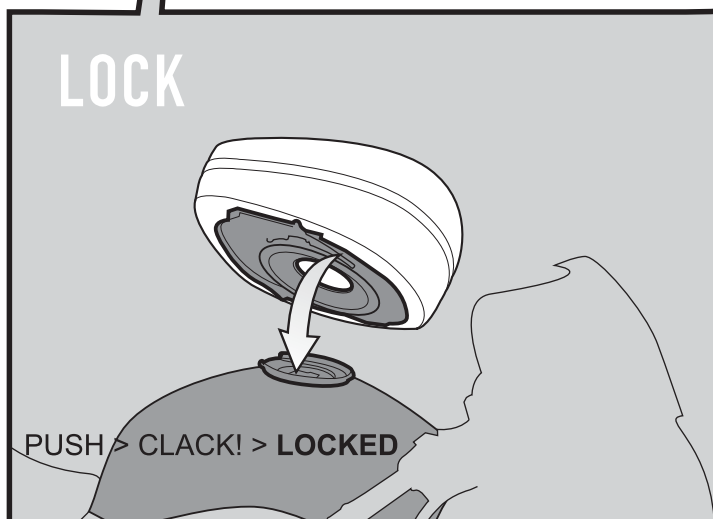

Questa borsa è compatibile solamente con le flange specifiche BF. che la prevedono.

This soft bag is only compatible with our BF. flange where specifically indicated.

Cette sacoche est compatible seulement avec les brides spécifiques BF. expressément précisées.

Esta bolsa es compatible sólo con el Kit adaptador metálico específico BF. que precisa.

Dieser Tankrucksack ist nur kompatibel mit dem spezifischen Befestigungsring BF. wo ausdrücklich angegeben.

Esta bolsa é compatível somente com flanges específicos BF .. que precisam desta bolsa