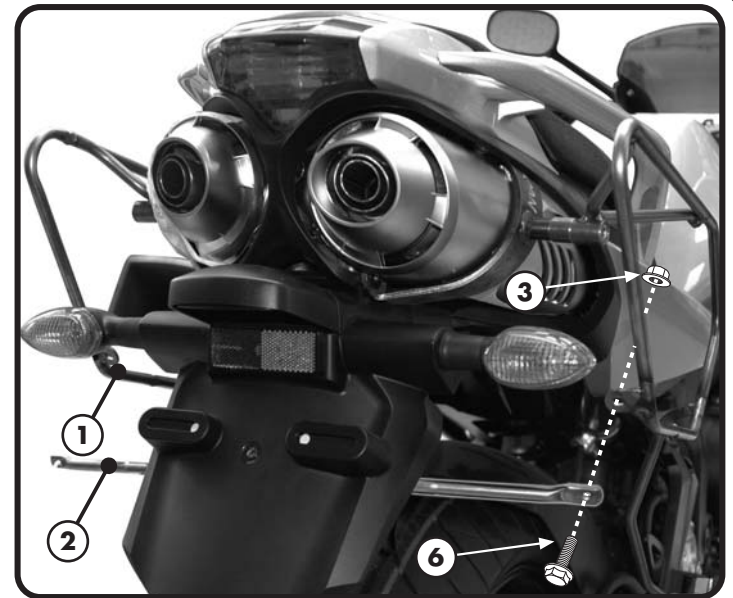

TELAIETTO LATERALE SPECIFICO - SPECIFIC SADDLEBAG TUBULAR HOLDER
SUPPORT TUBULAIRE POUR SACOCHES CAVALIÈRES - SPEZIAL SEITENTRAEGER FUER WEICHTASCHEN
PORTA ALFORJAS TUBULAR LATERAL

YAMAHA FZ6 S2 '07/'11 YAMAHA FZ6 FAZER S2 '07/'11

ISTRUZIONI DI MONTAGGIO - MOUNTING INSTRUCTIONS
INSTRUCTIONS DE MONTAGE - BAUANLEITUNG - INSTRUCCIONES DE MONTAJE

1

SUPPORTO
SUPPORT
SUPPORT
HALTERUNG
SOPORTE

Q.TY n.2(Dx-Sx)

2

PONTE POSTERIORE
REAR BRIDGE
PONT POSTERIEURE
VERBINDUNGSROHR
PUENTE TRASERO

Q.TY n.1

3

DADO A.B. M6
FLANGIATO
BOLT M6
ECROU M6
MUTTER M6
TUERCA M6

Q.TY n.4

4

VITE TCEI M8x45mm
SCREW
VIS
SCHRAUBE
TORNILLO

Q.TY n.2

5

VITE TBEI M6x55mm
SCREW
VIS
SCHRAUBE
TORNILLO

Q.TY n.2

6

VITE TEF M6x16mm
SCREW
VIS
SCHRAUBE
TORNILLO

Q.TY n.2

7

RONDELLA Ø6x18mm
WASHER Ø6x18mm
RONDELLE Ø6x18mm
SCHEIBE Ø6x18mm
ARANDELA Ø6x18mm

Q.TY n.2

8

RONDELLA Ø6mm
WASHER Ø6mm
RONDELLE Ø6mm
SCHEIBE Ø6mm
ARANDELA Ø6mm

Q.TY n.2