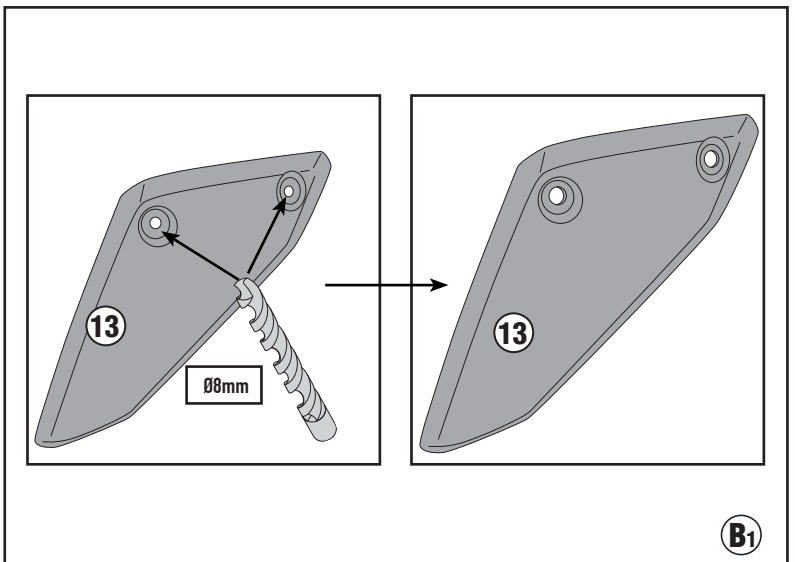

SR9251 - KR9251

MONORACK SPECIFICO - SPECIFIC MONORACK - MONORACK SPECIFIQUE - SPEZIFISCHES MONORACK - MONORACK ESPECÍFICO - MONORACK ESPECÍFICA

VOGE VALICO 500DS (2021)