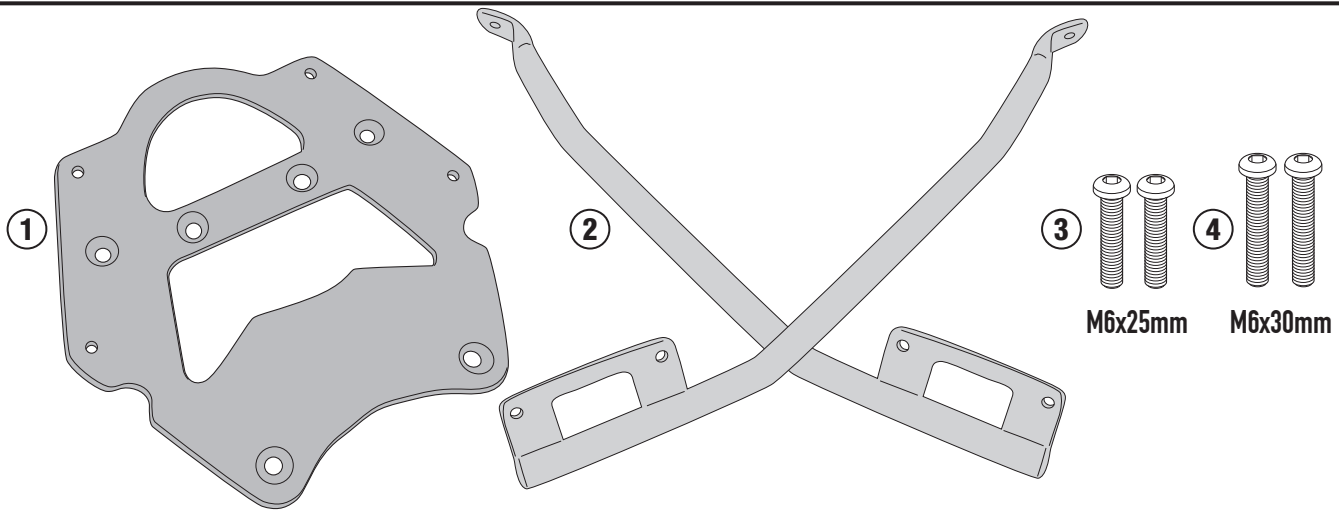

SR9251 - KR9251

MONORACK SPECIFICO - SPECIFIC MONORACK - MONORACK SPECIFIQUE - SPEZIFISCHES MONORACK - MONORACK ESPECÍFICO - MONORACK ESPECÍFICA

VOGE VALICO 500DS (2021)