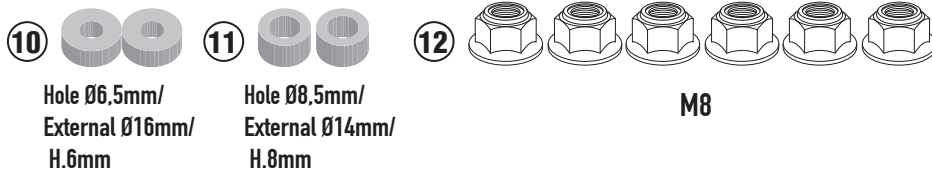

## VOGE VALICO 500DS (2021)

N°	Descrizione/Description	Caratteristiche/Features	Codice/Code	Quantità/Quantity
1	Supporto superiore - Support higher - Support supérieur Halteung höher - Soporte superior - Apoio superior	-	GL4771V	1
2	Supporto laterale - Lower frame -Support latéral -Soporte lateral Untere Halteung - Soporte lateral	-	GNB2663DXV GNB2663SXV	2(Right; Left)
3	Vite - Screw - Vis - Schraube Tornillo - Parafuso	TBEI M6x25	625TBEI	2
4	Vite - Screw - Vis - Schraube Tornillo - Parafuso	TBEI M6x30	630TBEI	2
5	Vite - Screw - Vis - Schraube Tornillo - Parafuso	TSP M8x35	835TSP	4
6	Vite - Screw - Vis - Schraube Tornillo - Parafuso	TSP M8x20	820TSP	2
7	Rondella spaccata - Split washer Scheibe - Rondelle fendue Arandela seccionada - Arruela Dentada	Foro 6mm	Z1063	4
8	Rondella - Washer Rondelle - Scheibe Arandela - Arruela	Foro / Esterno Ø24mm Sp.2mm	258RON	4
9	Distanziale - Spacer Entretoise - Distanzstueck Distanciador - Espaçador	-	V064	4
10	Distanziale - Spacer Entretoise - Distanzstueck Distanciador - Espaçador	Ø16x6 Foro 6,5mm	C16L6F6,5T	2
11	Distanziale - Spacer Entretoise - Distanzstueck Distanciador - Espaçador	Ø14x8 Foro 8,5mm	C14L8F8,5T	2
12	Dado - Bolt - Ecrou - Mutter Tuerca - Porca	Dado Autobloccante Flangiato M8 (H9,5mm)	8DADIFN	6
13	Componenti Originali - Original Parts Parties Originales - Original Bauteile Componentes Originales - Componentes Originais	-	-	-
14	Particolari Inclusi Nel Kit Viteria Della Piastra Components Included In The Fitting Kit Of The Plate Pièces Incluses Dans Le Kit De Vis De La Platine Die Einzelnen Teile Sind Bei Montagekit Der Platte Enthalten Despieces Incluidos En El Kit De Anclajes De La Parrilla Explodiu Incluído No Kit As Âncoras Da Grelha	-	-	-

## VOGE VALICO 500DS (2021)

GL4771V

GNB2663DXV/GNB2663SXV

M8x35mm

M8x20mm

Hole Ø6mm

Hole Ø8.5mm/  
External Ø24mm/  
D.2mm

V064

Hole Ø6.5mm/  
External Ø16mm/  
H.6mm

Hole Ø8.5mm/  
External Ø14mm/  
H.8mm

M8