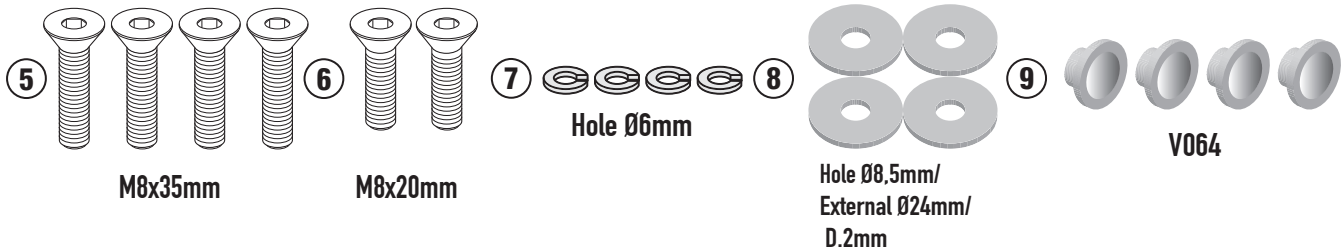

GL4771V

GNB2663DXV/GNB2663SXV

M8x35mm

M8x20mm

Hole Ø6mm

Hole Ø8.5mm/
External Ø24mm/
D.2mm

V064