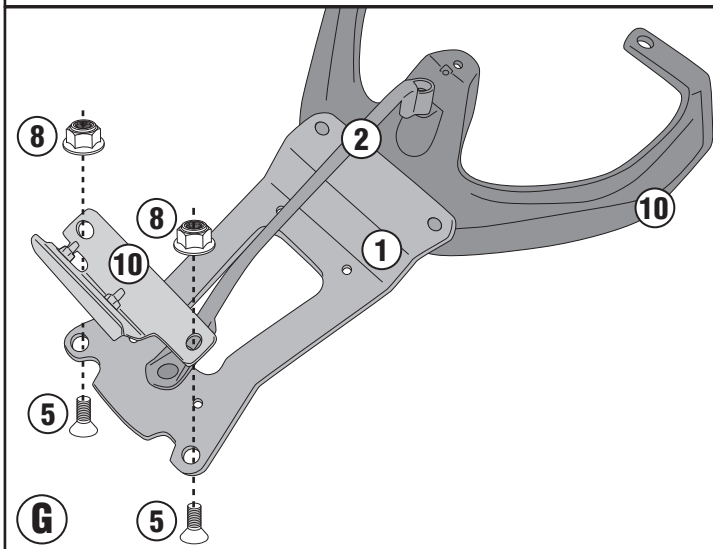

SR8831 - KR8831

PORTAPACCO SPECIFICO - SPECIFIC HOLDER - PORTE-PAQUET SPÉCIFIQUE - SPEZIFISCHER TRÄGER - PORTA-EQUIPAJE ESPECÍFICO - TRANSPORTADOR ESPECÍFICO

SUPER SOCO CUX (2021)