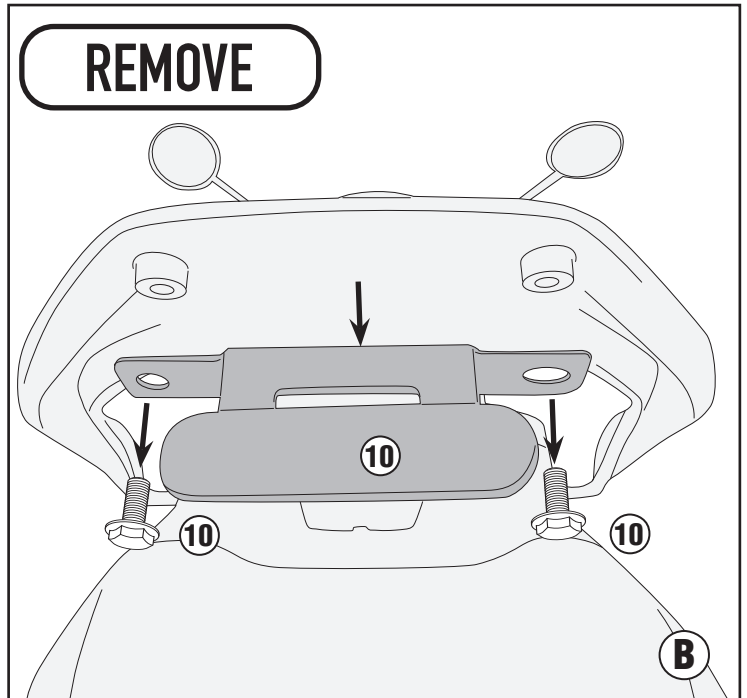

SR8831 - KR8831

PORTAPACCO SPECIFICO - SPECIFIC HOLDER - PORTE-PAQUET SPÉCIFIQUE - SPEZIFISCHER TRÄGER - PORTA-EQUIPAJE ESPECÍFICO - TRANSPORTADOR ESPECÍFICO

SUPER SOCO CUX (2021)