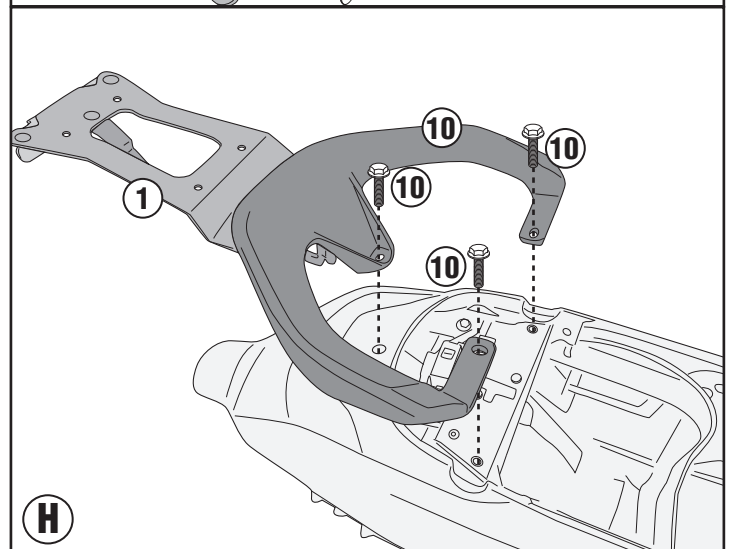

SR8831 - KR8831

PORTAPACCO SPECIFICO - SPECIFIC HOLDER - PORTE-PAQUET SPÉCIFIQUE - SPEZIFISCHER TRÄGER - PORTA-EQUIPAJE ESPECÍFICO - TRANSPORTADOR ESPECÍFICO

SUPER SOCO CUX (2021)