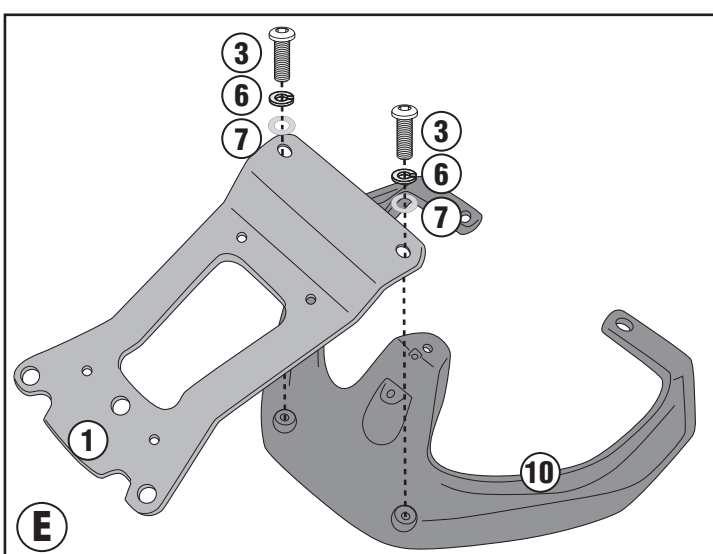

SR8831 - KR8831

PORTAPACCO SPECIFICO - SPECIFIC HOLDER - PORTE-PAQUET SPÉCIFIQUE - SPEZIFISCHER TRÄGER - PORTA-EQUIPAJE ESPECÍFICO - TRANSPORTADOR ESPECÍFICO

SUPER SOCO CUX (2021)