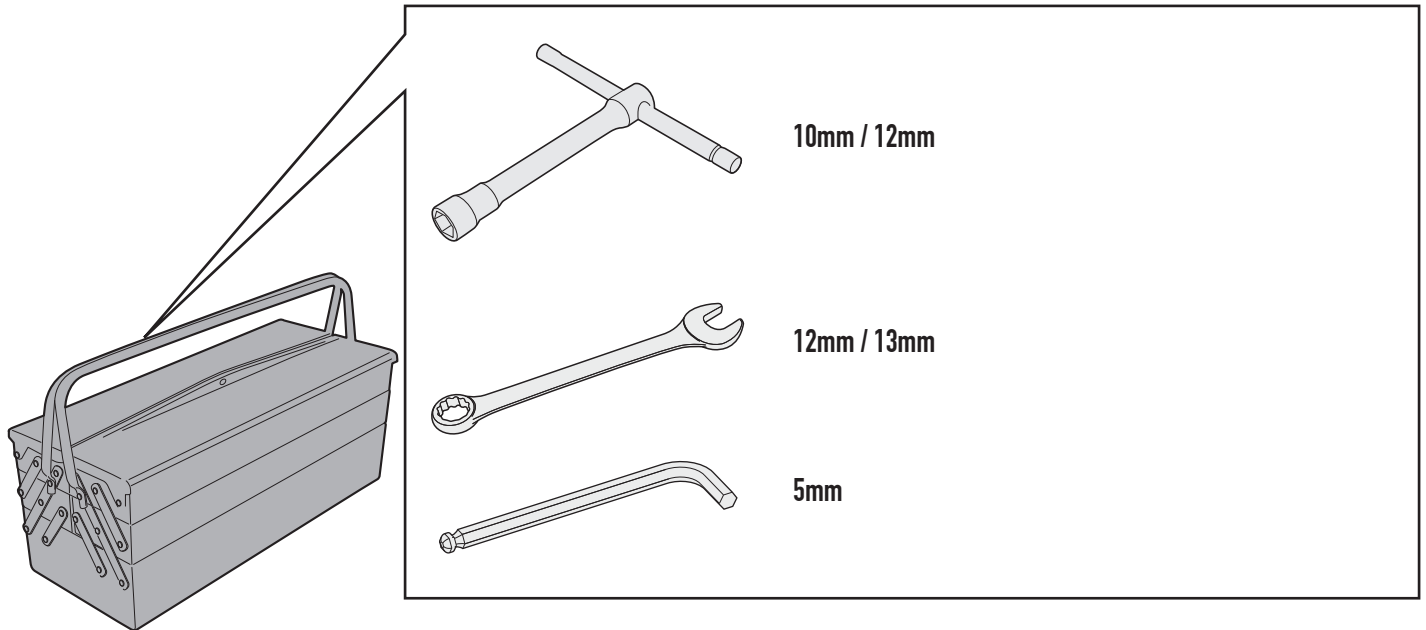

SR8831 - KR8831

PORTAPACCO SPECIFICO - SPECIFIC HOLDER - PORTE-PAQUET SPÉCIFIQUE - SPEZIFISCHER TRÄGER - PORTA-EQUIPAJE ESPECÍFICO - TRANSPORTADOR ESPECÍFICO

SUPER SOCO CUX (2021)

N°	Descrizione-Description	Caratteristiche-Features	Codice-Code	Quantità-Quantity
1	Piastra di supporto - Support plate Plaque de support - Trägerplatte Pletina de soporte - Placa de apoio	-	GL4965V	1
2	Supporto - Support - Support Halierung - Soporte - Apoio	-	GNB2833V	1
3	Vite - Screw - Vis - Schraube Tornillo - Parafuso	TBEI M8X20	820TBEI	2
4	Vite - Screw - Vis - Schraube Tornillo - Parafuso	TCE M8X25	825TCE	1
5	Vite - Screw - Vis - Schraube Tornillo - Parafuso	TSP M8X20	820TSP	3
6	Rondella spaccata - Split washer Scheibe - Rondelle fendue Arandela seccionada - Arruela Dentada	Foro Ø8mm	Z1060	2
7	Rondella Inox - Stainless Steel Washer Rondelle Inox - Rostfreie Unterlegscheibe Aus Stahl Arandela Inox - Arruela Lisa De Aço Inox	Foro Ø8mm /Esterno Ø14mm/ Sp.0,3mm	805RONX	2
8	Dado - Bolt - Ecrou Mutter - Tuerca - Porca	Dado Autobloccante Flangiato Alto M8 (H.11mm)	8DADIAFLN	3
9	Coprivite - Screw Cap Cache Vis - Stoppschraube Tapa Tornillo - Capa do Parafuso	-	Z801	1
10	Componenti Originali - Original Parts Parties Originales - Original Bauteile Componentes Originales - Componentes Originais	-	-	-
11	Particolari Inclusi Nel Kit Viteria Della Piastra Components Included In The Fitting Kit Of The Plate Pièces Inclues Dans Le Kit De Vis De La Platine Die Einzelnen Teile Sind Bei Montagekit Der Platte Enthalten Despieces Incluidos En El Kit De Anclajes De La Parrilla Explodiu Incluído No Kit As Âncoras Da Grelha	-	-	-

SR8831 - KR8831

PORTAPACCO SPECIFICO - SPECIFIC HOLDER - PORTE-PAQUET SPÉCIFIQUE - SPEZIFISCHER TRÄGER - PORTA-EQUIPAJE ESPECÍFICO - TRANSPORTADOR ESPECÍFICO

SUPER SOCO CUX (2021)