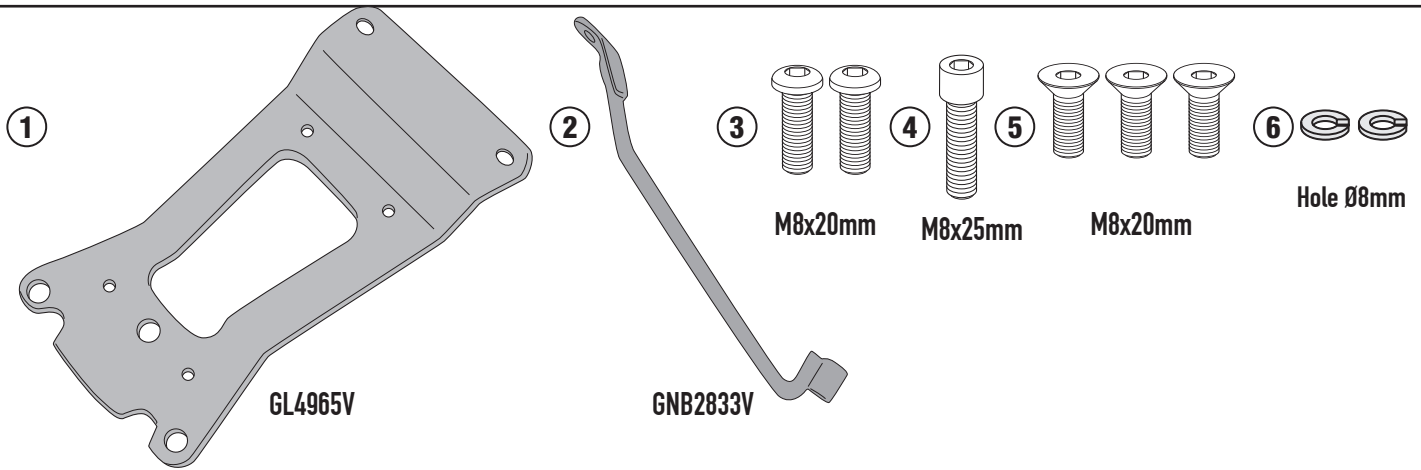

SR8831 - KR8831

PORTAPACCO SPECIFICO - SPECIFIC HOLDER - PORTE-PAQUET SPÉCIFIQUE - SPEZIFISCHER TRÄGER - PORTA-EQUIPAJE ESPECÍFICO - TRANSPORTADOR ESPECÍFICO

SUPER SOCO CUX (2021)

N°	Descrizione-Description	Caratteristiche-Features	Codice-Code	Quantità-Quantity
1	Piastra di supporto - Support plate Plaque de support - Trägerplatte Pletina de soporte - Placa de apoio	-	GL4965V	1
2	Supporto - Support - Support Halierung - Soporte - Apoio	-	GNB2833V	1
3	Vite - Screw - Vis - Schraube Tornillo - Parafuso	TBEI M8X20	820TBEI	2
4	Vite - Screw - Vis - Schraube Tornillo - Parafuso	TCE M8X25	825TCE	1
5	Vite - Screw - Vis - Schraube Tornillo - Parafuso	TSP M8X20	820TSP	3
6	Rondella spaccata - Split washer Scheibe - Rondelle fendue Arandela seccionada - Arruela Dentada	Foro Ø8mm	Z1060	2
7	Rondella Inox - Stainless Steel Washer Rondelle Inox - Rostfreie Unterlegscheibe Aus Stahl Arandela Inox - Arruela Lisa De Aço Inox	Foro Ø8mm /Esterno Ø14mm/ Sp.0,3mm	805RONX	2
8	Dado - Bolt - Ecrou Mutter - Tuerca - Porca	Dado Autobloccante Flangiato Alto M8 (H.11mm)	8DADIAFLN	3
9	Coprivite - Screw Cap Cache Vis - Stoppschraube Tapa Tornillo - Capa do Parafuso	-	Z801	1
10	Componenti Originali - Original Parts Parties Originales - Original Bauteile Componentes Originales - Componentes Originais	-	-	-
11	Particolari Inclusi Nel Kit Viteria Della Piastra Components Included In The Fitting Kit Of The Plate Pièces Inclues Dans Le Kit De Vis De La Platine Die Einzelnen Teile Sind Bei Montagekit Der Platte Enthalten Despieces Incluidos En El Kit De Anclajes De La Parrilla Explodiu Incluído No Kit As Âncoras Da Grelha	-	-	-

SR8831 - KR8831

PORTAPACCO SPECIFICO - SPECIFIC HOLDER - PORTE-PAQUET SPÉCIFIQUE - SPEZIFISCHER TRÄGER - PORTA-EQUIPAJE ESPECÍFICO - TRANSPORTADOR ESPECÍFICO

SUPER SOCO CUX (2021)