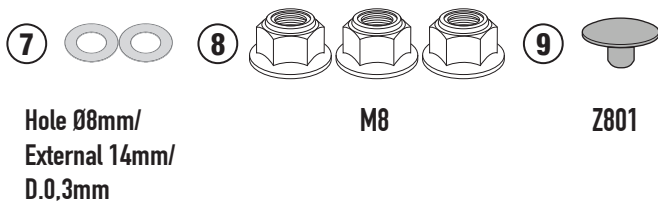

SR8831 - KR8831

PORTAPACCO SPECIFICO - SPECIFIC HOLDER - PORTE-PAQUET SPÉCIFIQUE - SPEZIFISCHER TRÄGER - PORTA-EQUIPAJE ESPECÍFICO - TRANSPORTADOR ESPECÍFICO

SUPER SOCO CUX (2021)

N°	Descrizione-Description	Caratteristiche-Features	Codice-Code	Quantità-Quantity
1	Piastra di supporto - Support plate Plaque de support - Trägerplatte Pletina de soporte - Placa de apoio	-	GL4965V	1
2	Supporto - Support - Support Halierung - Soporte - Apoio	-	GNB2833V	1
3	Vite - Screw - Vis - Schraube Tornillo - Parafuso	TBEI M8X20	820TBEI	2
4	Vite - Screw - Vis - Schraube Tornillo - Parafuso	TCE M8X25	825TCE	1
5	Vite - Screw - Vis - Schraube Tornillo - Parafuso	TSP M8X20	820TSP	3
6	Rondella spaccata - Split washer Scheibe - Rondelle fendue Arandela seccionada - Arruela Dentada	Foro Ø8mm	Z1060	2
7	Rondella Inox - Stainless Steel Washer Rondelle Inox - Rostfreie Unterlegscheibe Aus Stahl Arandela Inox - Arruela Lisa De Aço Inox	Foro Ø8mm /Esterno Ø14mm/ Sp.0,3mm	805RONX	2
8	Dado - Bolt - Ecrou Mutter - Tuerca - Porca	Dado Autobloccante Flangiato Alto M8 (H.11mm)	8DADIAFLN	3
9	Coprivite - Screw Cap Cache Vis - Stoppschraube Tapa Tornillo - Capa do Parafuso	-	Z801	1
10	Componenti Originali - Original Parts Parties Originales - Original Bauteile Componentes Originales - Componentes Originais	-	-	-
11	Particolari Inclusi Nel Kit Viteria Della Piastra Components Included In The Fitting Kit Of The Plate Pièces Inclues Dans Le Kit De Vis De La Platine Die Einzelnen Teile Sind Bei Montagekit Der Platte Enthalten Despieces Incluidos En El Kit De Anclajes De La Parrilla Explodiu Incluído No Kit As Âncoras Da Grelha	-	-	-

SR8831 - KR8831

PORTAPACCO SPECIFICO - SPECIFIC HOLDER - PORTE-PAQUET SPÉCIFIQUE - SPEZIFISCHER TRÄGER - PORTA-EQUIPAJE ESPECÍFICO - TRANSPORTADOR ESPECÍFICO

SUPER SOCO CUX (2021)