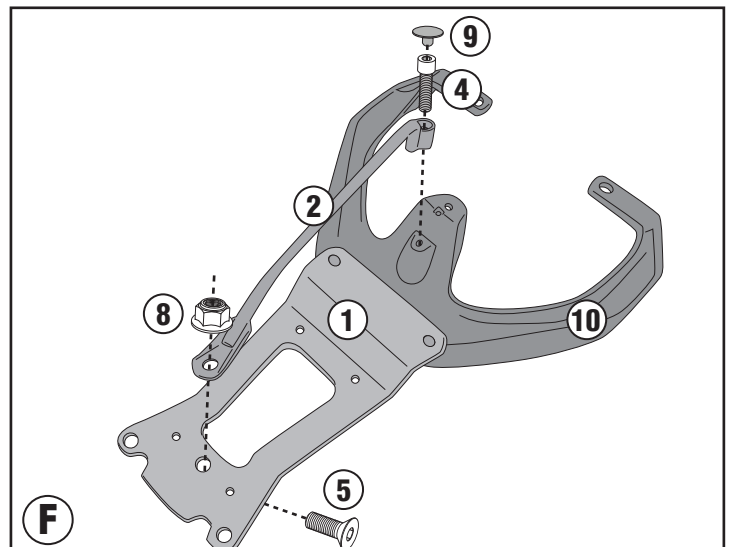

SR8831 - KR8831

PORTAPACCO SPECIFICO - SPECIFIC HOLDER - PORTE-PAQUET SPÉCIFIQUE - SPEZIFISCHER TRÄGER - PORTA-EQUIPAJE ESPECÍFICO - TRANSPORTADOR ESPECÍFICO

SUPER SOCO CUX (2021)