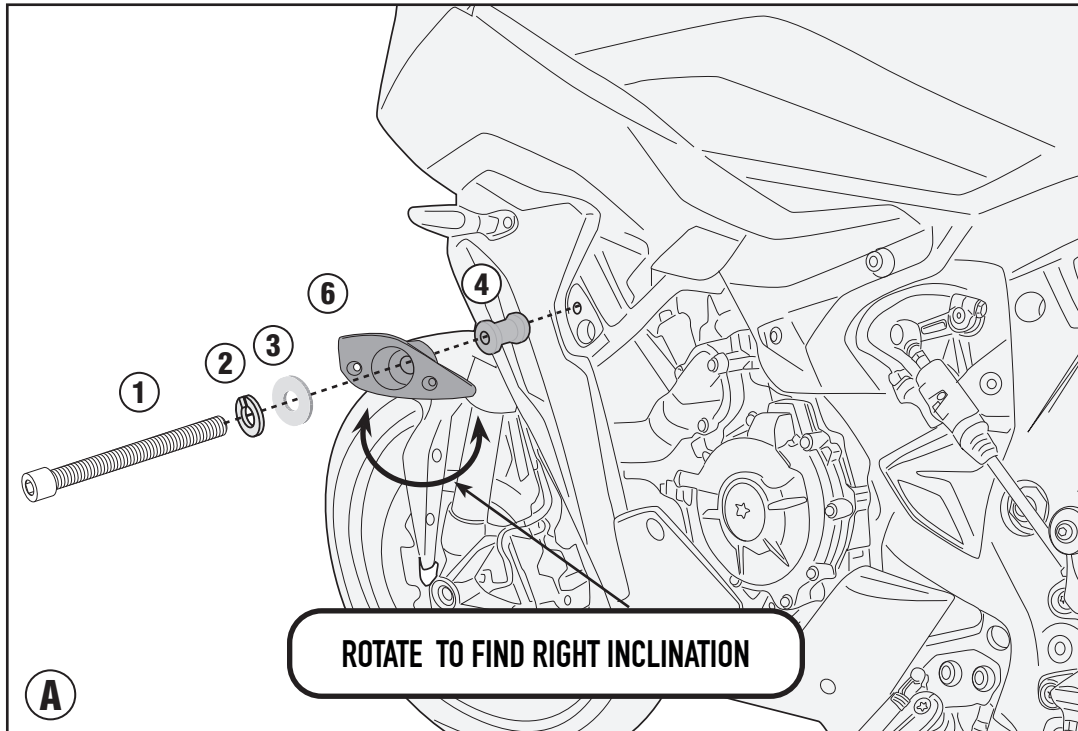

SLD5138KIT

KIT DI MONTAGGIO PER SLD01 - SPECIFIC FITTING KIT FOR SLD01 - KIT DE MONTAGE SPECIFIQUE POUR SLD01
SPEZIFISCHER MONTAGEKIT FÜR SLD01 - ANCLAJE ESPECÍFICO PARA SLD01 - ANCORADOURO ESPECÍFICO PARA SLD01

BMW S1000XR (2020)

LEFT SIDE

RIGHT SIDE

ISTRUZIONI DI MONTAGGIO - MOUNTING INSTRUCTIONS
INSTRUCTIONS DE MONTAGE - BAUANLEITUNG
INSTRUCCIONES DE MONTAJE - INSTRUÇÕES DE MONTAGEM