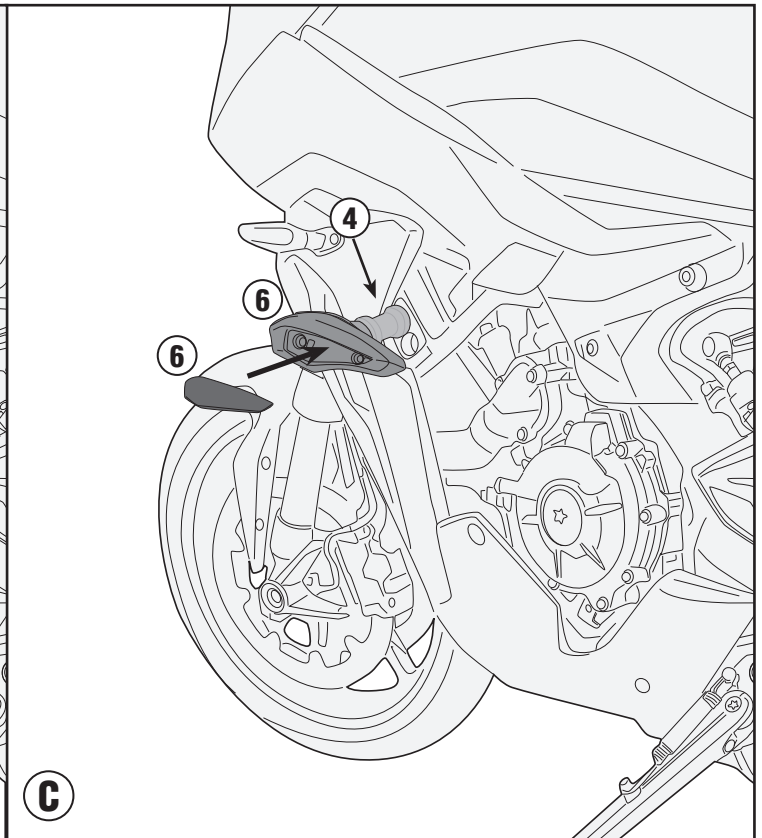

SLD5138KIT

KIT DI MONTAGGIO PER SLD01 - SPECIFIC FITTING KIT FOR SLD01 - KIT DE MONTAGE SPECIFIQUE POUR SLD01
SPEZIFISCHER MONTAGEKIT FÜR SLD01 - ANCLAJE ESPECÍFICO PARA SLD01 - ANCORADOURO ESPECÍFICO PARA SLD01

BMW S1000XR (2020)

LEFT SIDE

RIGHT SIDE

ISTRUZIONI DI MONTAGGIO - MOUNTING INSTRUCTIONS
INSTRUCTIONS DE MONTAGE - BAUANLEITUNG
INSTRUCCIONES DE MONTAJE - INSTRUÇÕES DE MONTAGEM