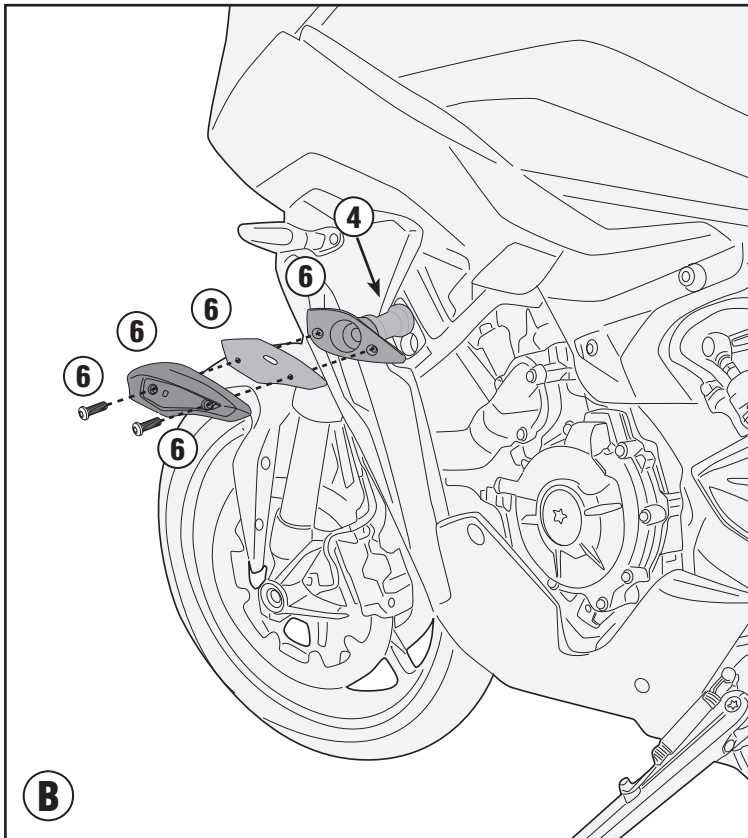

SLD5138KIT

KIT DI MONTAGGIO PER SLD01 - SPECIFIC FITTING KIT FOR SLD01 - KIT DE MONTAGE SPECIFIQUE POUR SLD01
SPEZIFISCHER MONTAGEKIT FÜR SLD01 - ANCLAJE ESPECÍFICO PARA SLD01 - ANCORADOURO ESPECÍFICO PARA SLD01

BMW S1000XR (2020)

LEFT SIDE

RIGHT SIDE

ISTRUZIONI DI MONTAGGIO - MOUNTING INSTRUCTIONS
INSTRUCTIONS DE MONTAGE - BAUANLEITUNG
INSTRUCCIONES DE MONTAJE - INSTRUÇÕES DE MONTAGEM