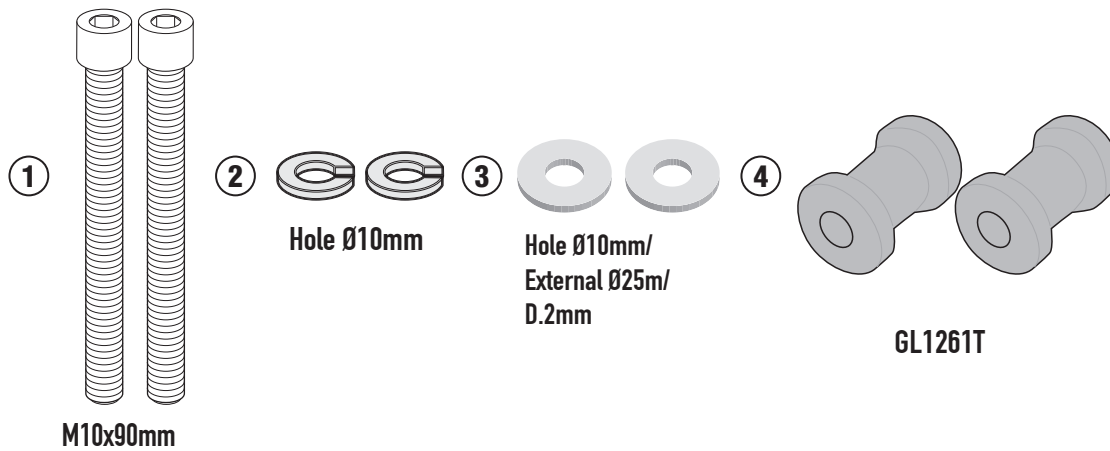

# SLD5138KIT

KIT DI MONTAGGIO PER SLD01 - SPECIFIC FITTING KIT FOR SLD01 - KIT DE MONTAGE SPECIFIQUE POUR SLD01  
 SPEZIFISCHER MONTAGEKIT FÜR SLD01 - ANCLAJE ESPECÍFICO PARA SLD01 - ANCORADOURO ESPECÍFICO PARA SLD01

## BMW S1000XR (2020)

N°	Descrizione-Description	Caratteristiche-Features	Codice-Code	Quantità-Quantity
1	Vite - Screw Vis - Schraube Tornillo - Parafuso	TCE M10X90	1090TCE	2
2	Rondella Spaccata Inox - Split Stainless Steel Washer Rondelle Inox - Rostfreie Unterlegscheibe Aus Stahl Arandela Inox - Arruela De Aço Inox	Foro Ø10 mm	10RONSX	2
3	Rondella - Washer Rondelle - Scheibe Arandela - Arruela	Foro Ø10 / Esterno Ø25 Spessore 2mm	GL1261T	2
4	Distanziale - Spacer Entretoise - Distanzstueck Distanciador - Espaçado	-	V1046	2
5	Componenti Originali - Original Parts Parties Originales - Original Bauteile Componentes Originales - Componentes Originais	-	-	-
6	Particolari Inclusi nel SLD01 Components Included In The SLD01 Pièces Inclues Dans SLD01 Die Einzelnen Teile Sind Bei SLD01 Despieces Incluidos SLD01 Componentes incluidos na SLD01	-	-	-