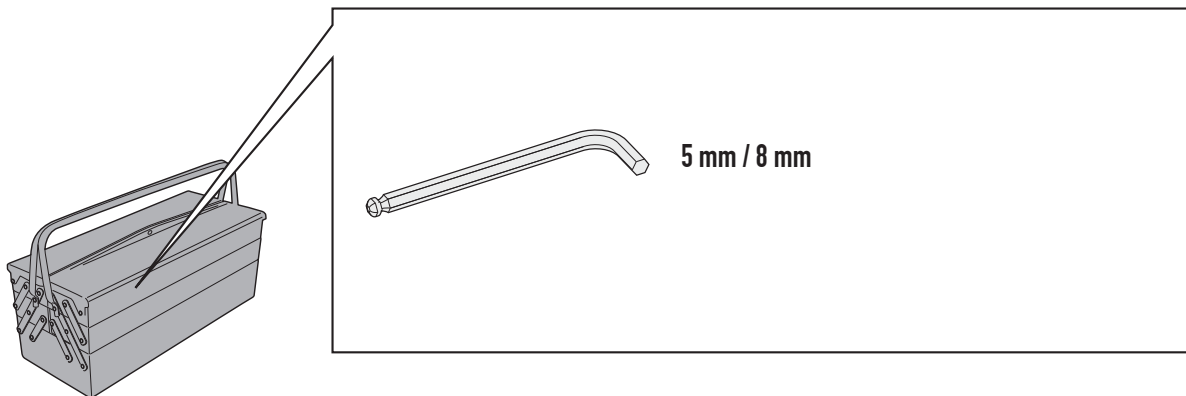

# SLD5138KIT

KIT DI MONTAGGIO PER SLD01 - SPECIFIC FITTING KIT FOR SLD01 - KIT DE MONTAGE SPECIFIQUE POUR SLD01  
 SPEZIFISCHER MONTAGEKIT FÜR SLD01 - ANCLAJE ESPECÍFICO PARA SLD01 - ANCORADOURO ESPECÍFICO PARA SLD01

## BMW S1000XR (2020)

N°	Descrizione-Description	Caratteristiche-Features	Codice-Code	Quantità-Quantity
1	Vite - Screw Vis - Schraube Tornillo - Parafuso	TCE M10X90	1090TCE	2
2	Rondella Spaccata Inox - Split Stainless Steel Washer Rondelle Inox - Rostfreie Unterlegscheibe Aus Stahl Arandela Inox - Arruela De Aço Inox	Foro Ø10 mm	10RONSX	2
3	Rondella - Washer Rondelle - Scheibe Arandela - Arruela	Foro Ø10 / Esterno Ø25 Spessore 2mm	GL1261T	2
4	Distanziale - Spacer Entretoise - Distanzstueck Distanciador - Espaçado	-	V1046	2
5	Componenti Originali - Original Parts Parties Originales - Original Bauteile Componentes Originales - Componentes Originais	-	-	-
6	Particolari Inclusi nel SLD01 Components Included In The SLD01 Pièces Inclues Dans SLD01 Die Einzelnen Teile Sind Bei SLD01 Despieces Incluidos SLD01 Componentes incluidos na SLD01	-	-	-