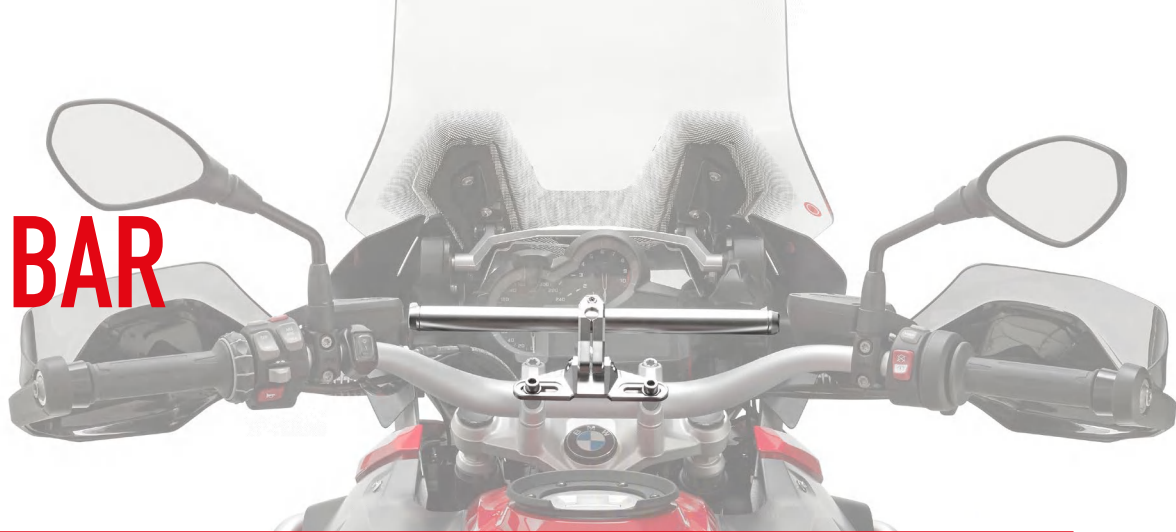

S900A SMART BAR

Supporto universale da manubrio in alluminio fresato dal pieno e anodizzato, per il fissaggio di portanavigatori e portasmartphone. Da abbinare ai kit viteria specifici __SKIT. Il tubolare in alluminio può essere ridotto tagliandolo alla misura desiderata.

S900A

Universal aluminum handle bar to install GPS holders, Smartphone holders, electronic device holders for road use. To be combined with the specific screw kits ___SKIT. The aluminum bar can be custom sized by the user to ensure a suitable fit.