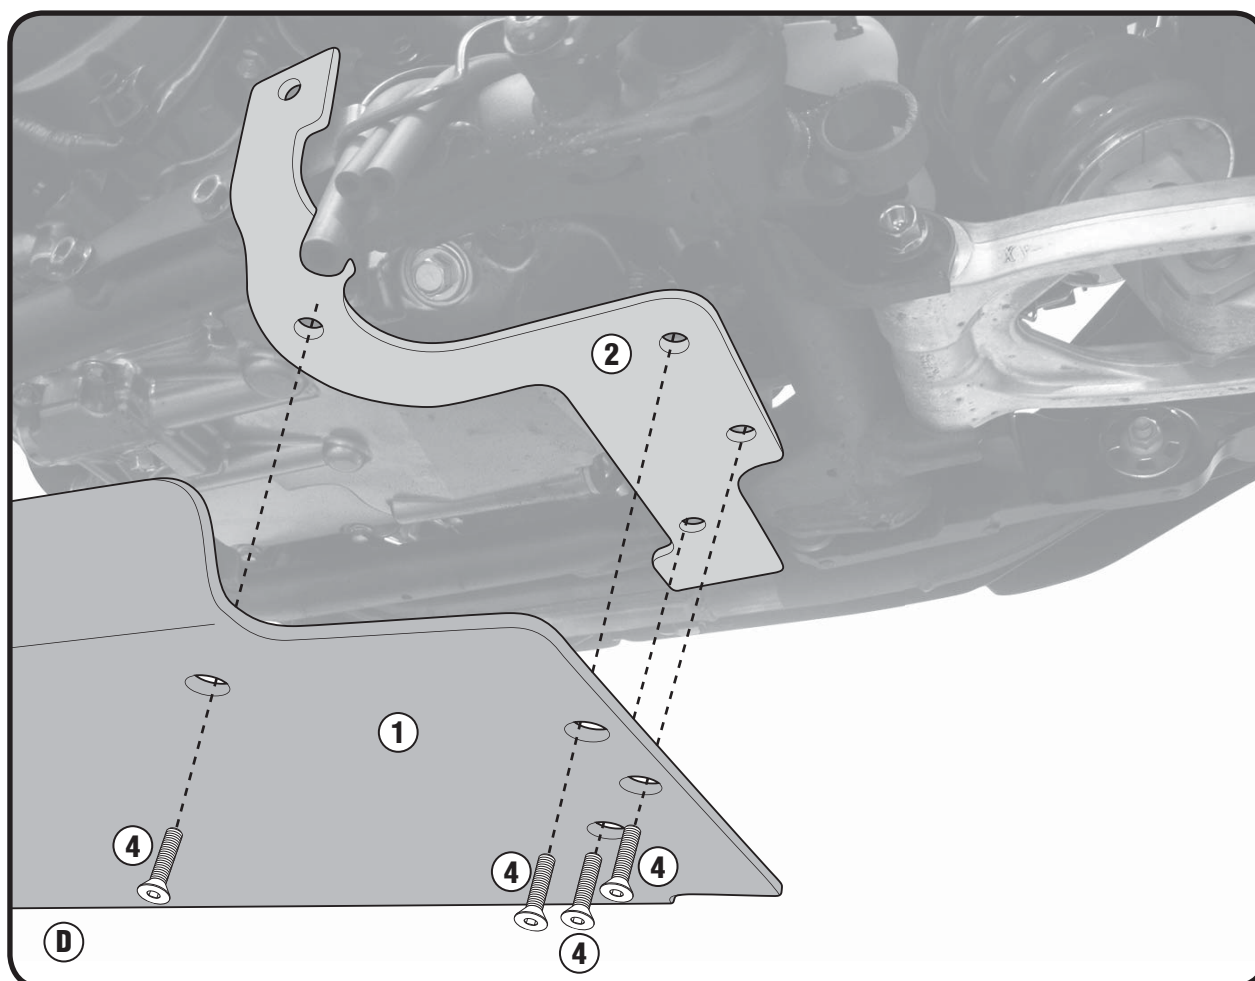

RP1162 - RP1162K

PARACOPPA - OIL CARTER PROTECTOR - SABOT MOTEUR - SPEZIFISCHER MOTORSCHUTZ - CUBRE CARTER

HONDA CRF1000L AFRICA TWIN (2016/2018)