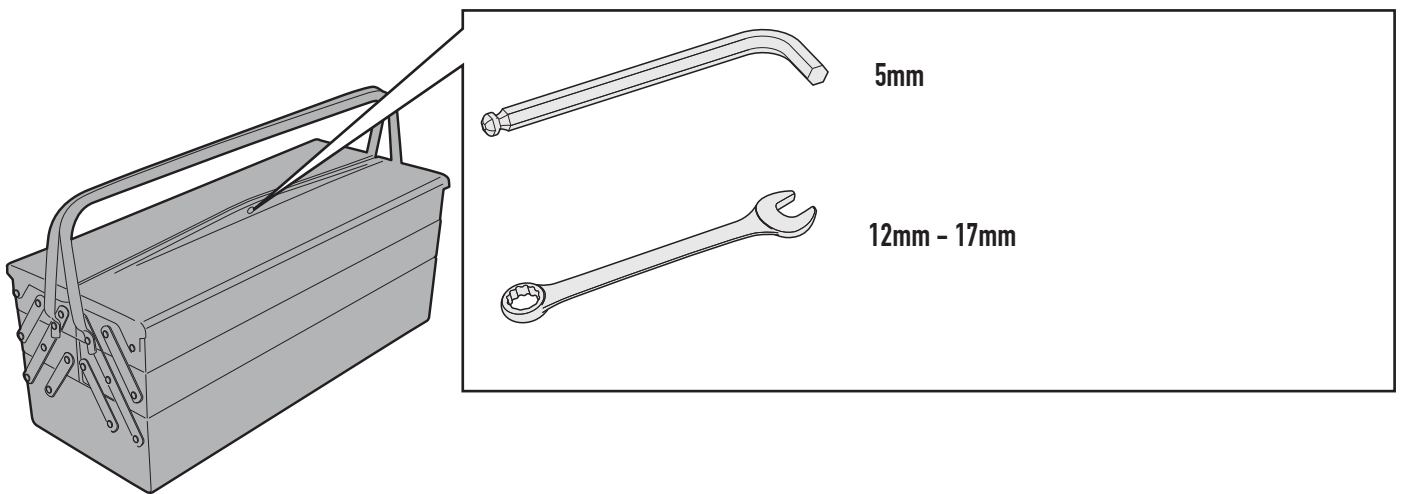

RP1162 - RP1162K

PARACOPPA - OIL CARTER PROTECTOR - SABOT MOTEUR - SPEZIFISCHER MOTORSCHUTZ - CUBRE CARTER

HONDA CRF1000L AFRICA TWIN (2016/2018)

N°	Descrizione	Caratteristiche	Codice	Quantità
1	Paracoppa - Oil Carter Protector Sabot Moteur - Spezifischer Motorschutz Cubre Carter - Cobre Carter	-	RP1162AN	1
2	Supporto inferiore - Lower support - Support inférieur - Soporte inferior - Untere Halterung - Suporte inferior	-	GL3172P	1
3	Vite - Screw Vis - Schraube Tornillo - Parafuso	TSP M8x40	840TSP	2
4	Vite - Screw Vis - Schraube Tornillo - Parafuso	TSP M8x20	820TSP	4
5	Vite - Screw Vis - Schraube Tornillo - Parafuso	TES M10X85	1085TES	1
6	Vite - Screw Vis - Schraube Tornillo - Parafuso	TES M10X70	1070TES	1
7	Vite - Screw Vis - Schraube Tornillo - Parafuso	TECF M8X20	820TECF	1
8	Rondella - Washer Rondelle - Scheibe Arandela - Arruela	-	10RON	2
9	Rondella - Washer Rondelle - Scheibe Arandela - Arruela	-	824RON	1
10	Distanziale - Spacer Entretoise - Distanzstueck Distanciador - Espaçador	Ø18x10 Foro 8,5	C18L10F8,5T	2
11	Distanziale - Spacer Entretoise - Distanzstueck Distanciador - Espaçador	Ø20x4 Foro 10,5	C20L4F10,5T	2
12	Particolari Inclusi Nel TN1144/TN1162 Components Included In The TN1144/TN1162 Pièces Inclues Dans El TN1144/TN1162 Bestandteile im TN1144/TN1162 enthalten Despieces Incluidos En El TN1144/TN1162 Explodiu incluido da TN1144/TN1162	-	-	-
13	Componenti Originali - Original Parts Parties Originales - Original Bauteile Componentes Originales - Componentes Originais	-	-	-

RP1162 - RP1162K

PARACOPPA - OIL CARTER PROTECTOR - SABOT MOTEUR - SPEZIFISCHER MOTORSCHUTZ - CUBRE CARTER

HONDA CRF1000L AFRICA TWIN (2016/2018)