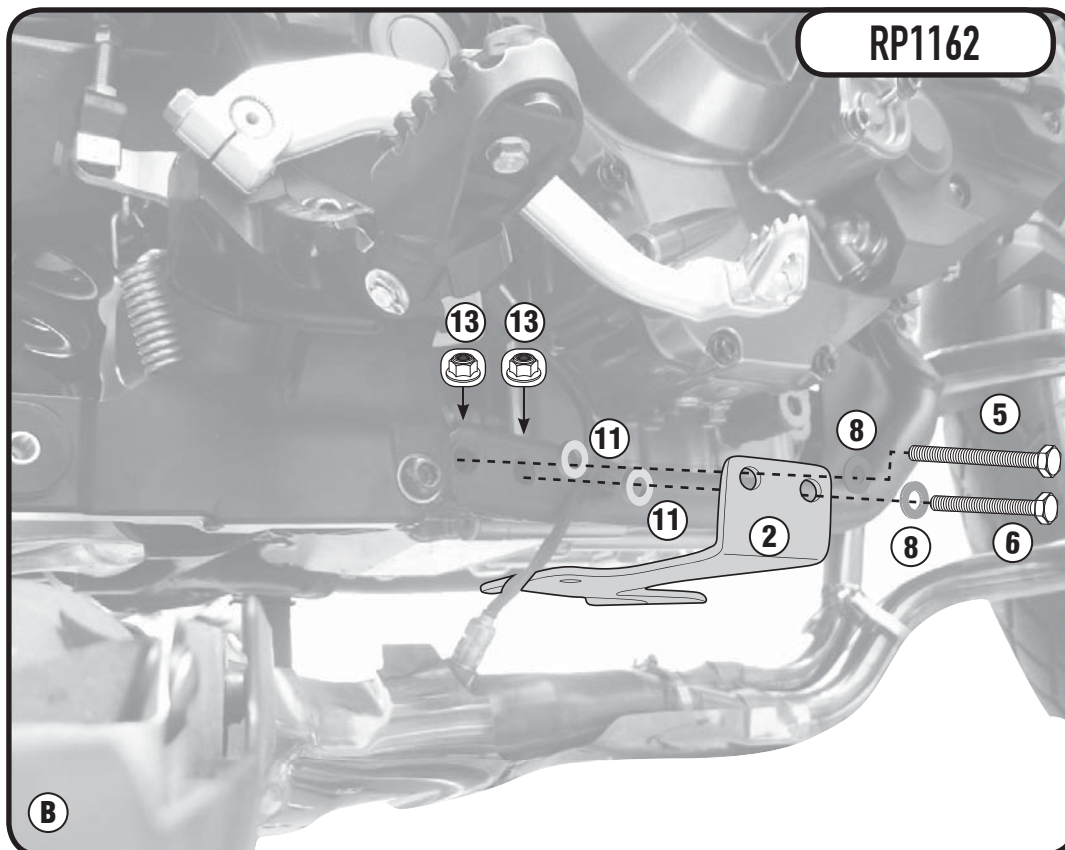

RP1162 - RP1162K

PARACOPPA - OIL CARTER PROTECTOR - SABOT MOTEUR - SPEZIFISCHER MOTORSCHUTZ - CUBRE CARTER

HONDA CRF1000L AFRICA TWIN (2016/2018)