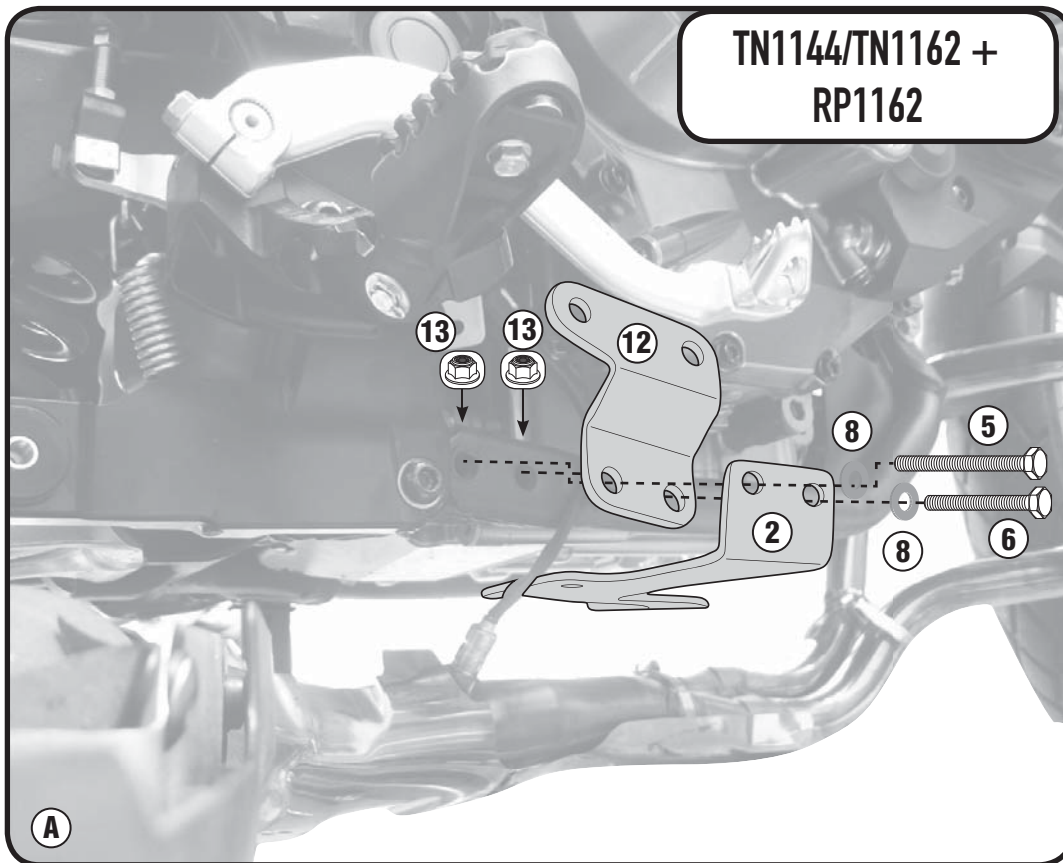

RP1162 - RP1162K

PARACOPPA - OIL CARTER PROTECTOR - SABOT MOTEUR - SPEZIFISCHER MOTORSCHUTZ - CUBRE CARTER

HONDA CRF1000L AFRICA TWIN (2016/2018)