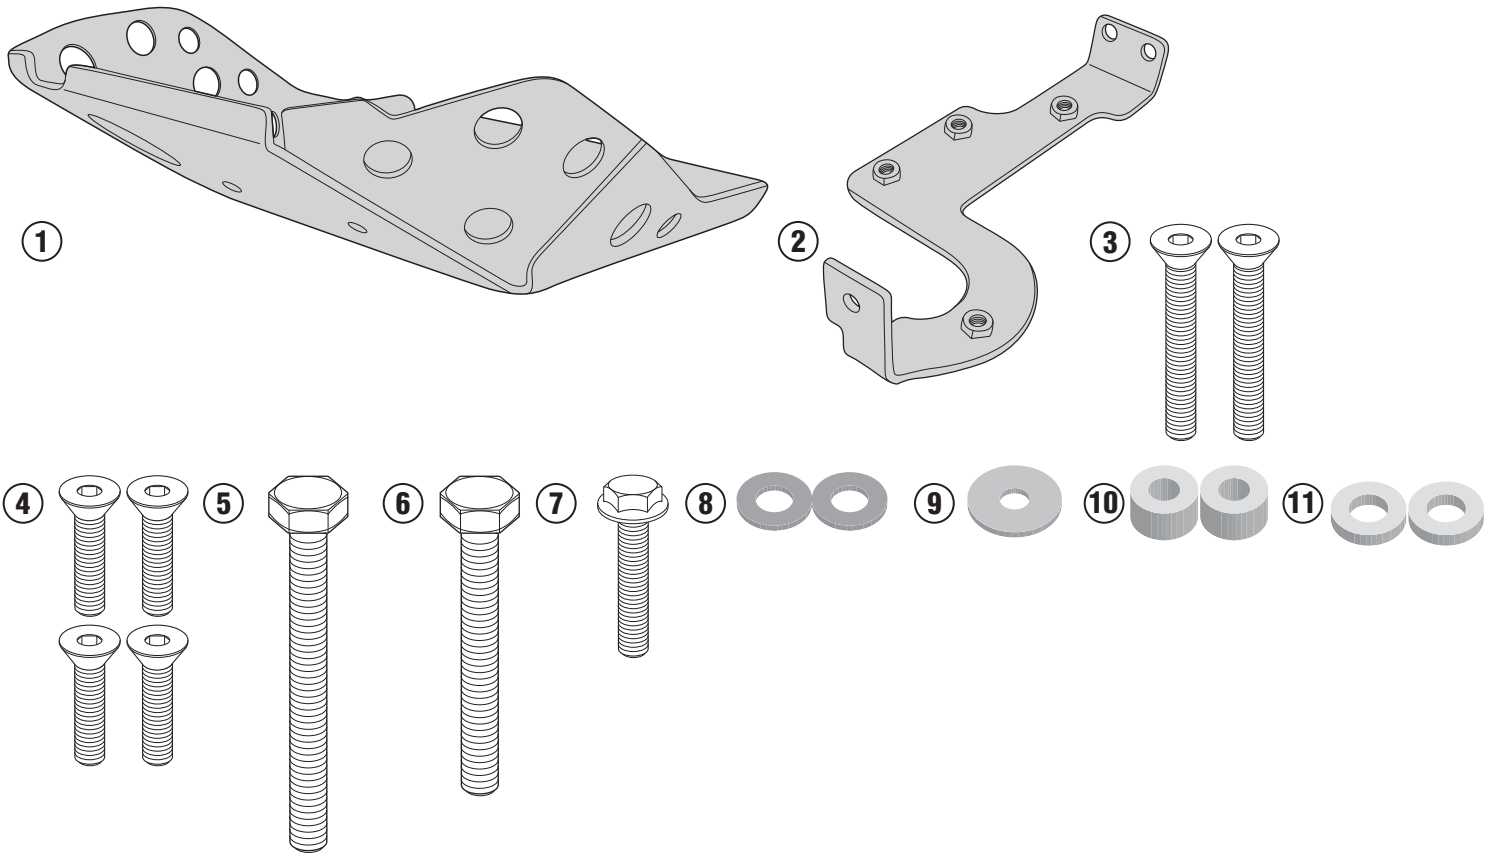

RP1162 - RP1162K

PARACOPPA - OIL CARTER PROTECTOR - SABOT MOTEUR - SPEZIFISCHER MOTORSCHUTZ - CUBRE CARTER

HONDA CRF1000L AFRICA TWIN (2016/2018)

N°	Descrizione	Caratteristiche	Codice	Quantità
1	Paracoppa - Oil Carter Protector Sabot Moteur - Spezifischer Motorschutz Cubre Carter - Cobre Carter	-	RP1162AN	1
2	Supporto inferiore - Lower support - Support inférieur - Soporte inferior - Untere Halterung - Suporte inferior	-	GL3172P	1
3	Vite - Screw Vis - Schraube Tornillo - Parafuso	TSP M8x40	840TSP	2
4	Vite - Screw Vis - Schraube Tornillo - Parafuso	TSP M8x20	820TSP	4
5	Vite - Screw Vis - Schraube Tornillo - Parafuso	TES M10X85	1085TES	1
6	Vite - Screw Vis - Schraube Tornillo - Parafuso	TES M10X70	1070TES	1
7	Vite - Screw Vis - Schraube Tornillo - Parafuso	TECF M8X20	820TECF	1
8	Rondella - Washer Rondelle - Scheibe Arandela - Arruela	-	10RON	2
9	Rondella - Washer Rondelle - Scheibe Arandela - Arruela	-	824RON	1
10	Distanziale - Spacer Entretoise - Distanzstueck Distanciador - Espaçador	Ø18x10 Foro 8,5	C18L10F8,5T	2
11	Distanziale - Spacer Entretoise - Distanzstueck Distanciador - Espaçador	Ø20x4 Foro 10,5	C20L4F10,5T	2
12	Particolari Inclusi Nel TN1144/TN1162 Components Included In The TN1144/TN1162 Pièces Inclues Dans El TN1144/TN1162 Bestandteile im TN1144/TN1162 enthalten Despieces Incluidos En El TN1144/TN1162 Explodiu incluido da TN1144/TN1162	-	-	-
13	Componenti Originali - Original Parts Parties Originales - Original Bauteile Componentes Originales - Componentes Originais	-	-	-

RP1162 - RP1162K

PARACOPPA - OIL CARTER PROTECTOR - SABOT MOTEUR - SPEZIFISCHER MOTORSCHUTZ - CUBRE CARTER

HONDA CRF1000L AFRICA TWIN (2016/2018)