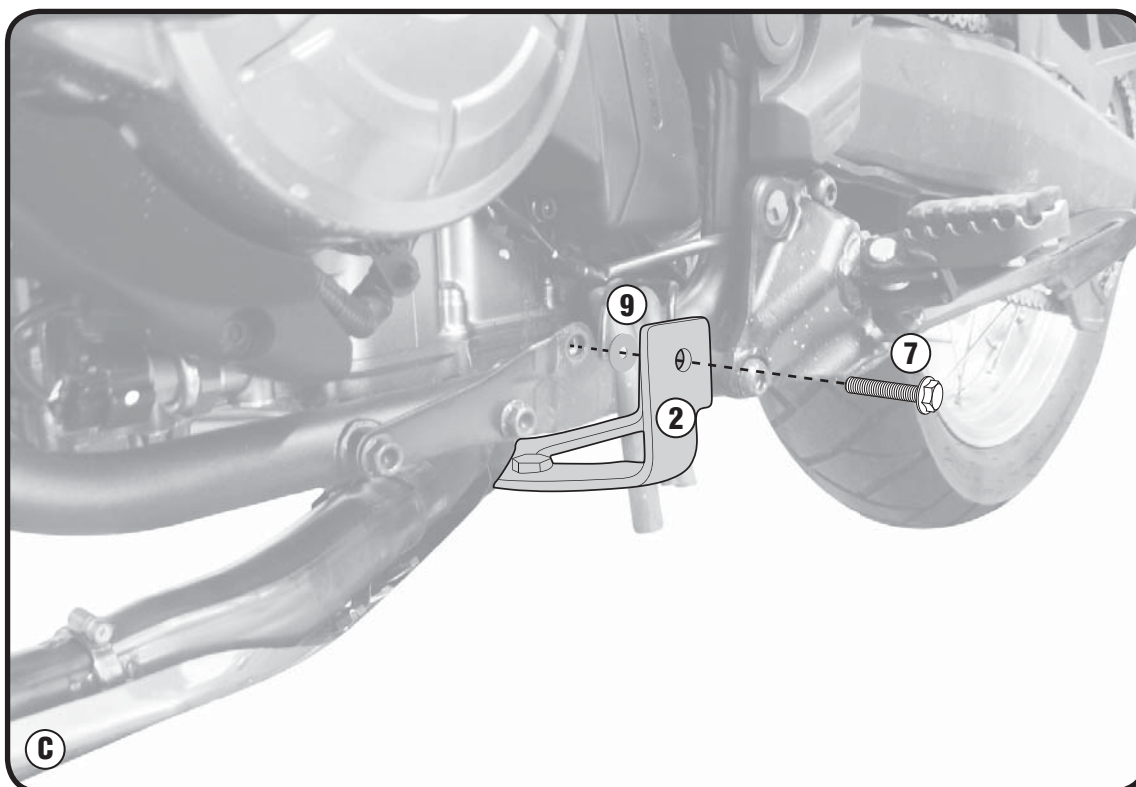

RP1162 - RP1162K

PARACOPPA - OIL CARTER PROTECTOR - SABOT MOTEUR - SPEZIFISCHER MOTORSCHUTZ - CUBRE CARTER

HONDA CRF1000L AFRICA TWIN (2016/2018)