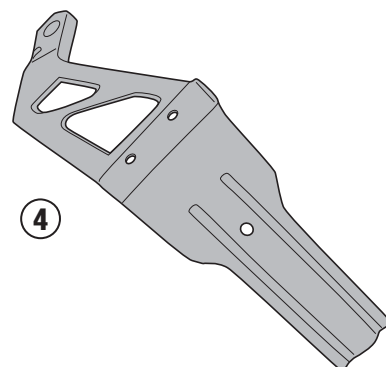

RM6412KIT - RM6412KIT

PARAFANGO - MUDGUARD - PASSAGE DE ROUE - KOTFLÜGEL - GUARDABARROS - PARALAMA TRIUMPH STREET TRIPLE 765 (2017/2018)

N°	Descrizione	Caratteristiche	Codice	Quantità
1	Vite - Screw Vis - Schraube Tornillo - Parafuso	TBEIFN M6x14	614TBEIFN	4
2	Rondella - Washer Rondelle - Scheibe Arandela - Arruela	Rondella in Nylon	Z1979	4
3	Dado - Bolt - Ecrou Mutter - Tuerca - Porca	Dado Autobloccante Flangiato Ribassato M6	6DADIABFN	4
4	Supporto - Support - Support Halterung - Soporte - Apoio	-	RM6412KITV	1
5	Parafango - Mudguard - Passage De Roue Kotflügel - Guardabarros - Paralama	-	RM01/RM02	-
6	Componenti Originali - Original Parts Parties Originales - Original Bauteile Componentes Originales - Componentes Originais	-	-	-

RM6412KIT - RM6412KIT

PARAFANGO - MUDGUARD - PASSAGE DE ROUE - KOTFLÜGEL - GUARDABARROS - PARALAMA
TRIUMPH STREET TRIPLE 765 (2017/2018)

Si raccomanda di fare eseguire il montaggio di questo prodotto ad un meccanico qualificato; dopo il montaggio va verificato il corretto tiraggio della catena secondo il libretto di uso e manutenzione originale della moto.