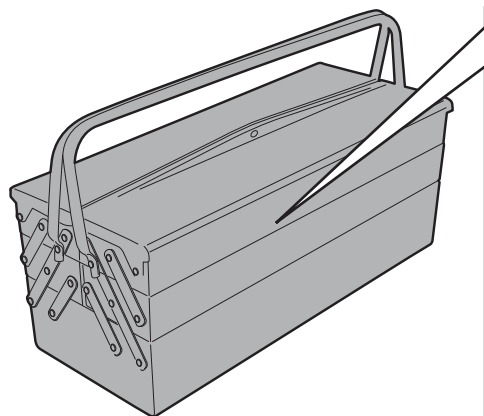

Si raccomanda di fare eseguire il montaggio di questo prodotto ad un meccanico qualificato; dopo il montaggio va verificato il corretto tiraggio della catena secondo il libretto di uso e manutenzione originale della moto.

We recommend having this product fitted by a qualified mechanic. After mounting, the correct tension of the chain must be verified in accordance with the manufacturer's original manual.

Il est recommandé de faire le montage par un mécanicien qualifié. Après montage, contrôler la tension de la chaîne selon le manuel d'utilisation de la moto.

Se recomienda realizar el montaje de este producto por un mecánico cualificado, después del montaje verificar el correcto tiro de la cadena según el manual de uso y mantenimiento original de la moto.

Wir empfehlen, dass die Montage dieses Produktes von einem Fachmechaniker durchgeführt wird. Nach der Montage muss die korrekte Spannung der Kette mit dem Herstellerhandbuch überprüft werden.

Nós recomendamos que este produto seja montado por um mecânico qualificado. Após a montagem, a tensão correta da corrente deve ser verificada de acordo com o manual original de uso e manutenção do fabricante