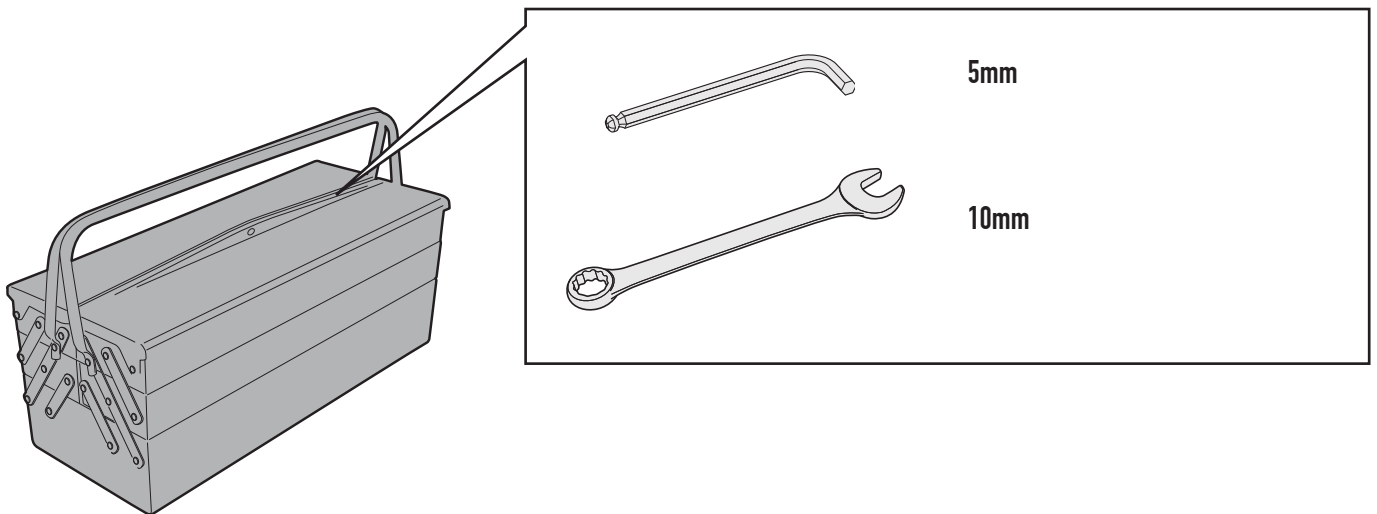

M7

PIASTRA MONOKEY - MONOLEY PLATE
MONOKEY PLAQUE - MONOKEY PLATTE
PLACA MONOKEY - PLACA MONOKEY

N°	Descrizione	Caratteristiche	Codice	Quantità	
1	Piastra - Plate - Platine Platte - Parrilla - Grelha	-	-	1	
2	Vite - Screw Vis - Schraube Tornillo - Parafuso	M6x25	625TCE	4	
3	Rondella - Washer Rondelle - Scheibe Arandela - Arruela	Ø6	6RON	4	
4	Rondella - Washer Rondelle - Scheibe Arandela - Arruela	Ø6x18	618RON	4	
5	Dado - Bolt - Ecrou Mutter - Tuerca - Porca	Auto Bloccante	6DADIAU	4	
6	Copriforo - Bolt Cap Cache Trou - Stopslock Tapa Agujero - Tampa do Orifício	-	Z621	6	

M7

PIASTRA MONOKEY - MONOLEY PLATE
MONOKEY PLAQUE - MONOKEY PLATTE
PLACA MONOKEY - PLACA MONOKEY