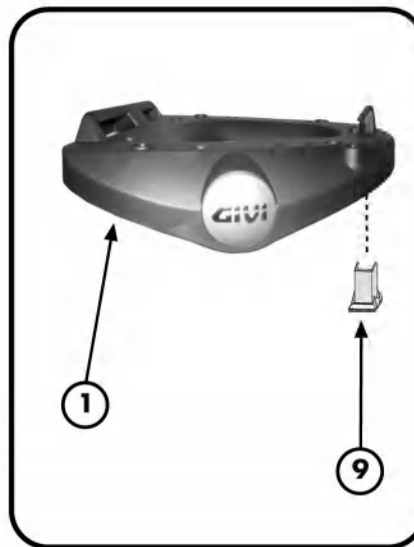

art. M5M

PIASTRA MONOLOCK
MONOLOCK PLATE
PLATINE MONOLOCK
MONOLOCK PLATTE

ISTRUZIONI DI MONTAGGIO - MOUNTING INSTRUCTION
PLAN DE MONTAGE
BAUEINLEITUNG - ISTRUCCIONES DE MONTAJE

1
Z 667

PIASTRA
PLATE
PLATINE
PLATTE
PIETINA

Q.TY n.1

2

MONORACK FZ

Q.TY n.-

3

VITE TCEI M 6X25
BOLT M 6X25
VIS M 6X25
SCHRAUBE M6X25
TORNILLO M6X25

Q.TY n.4

4

COPRIFORO
HOLE CAP
CACHE TROUS
ABDECKUNG
TAPA AGUJERO

Q.TY n.6

5

RONDELLA Ø 6
WASHER Ø 6
RONDELLE Ø 6
SCHEIBE Ø 6
ARANDELA Ø 6

Q.TY n.4

6

RONDELLA Ø 6 X 18
WASHER Ø 6X18
RONDELLE Ø 6X18
SCHEIBE Ø 6X18
ARANDELA Ø 6X18

Q.TY n.4

7

DADO M 6 AUTOBL.
NUT M 6
ECROU M 6
MUTTER M 6
TUERCA M 6

Q.TY n.4

8
Z 126

GOMMINO
RUBBER SPACER
CAOUTCHOUC
GUMMI
GOMAS

Q.TY n.4

9
Z 873

TAPPO ANTIFURTO
ANTI-THFT CAP
BOUCHON ANTIVOL
ANTI-DIEBSTAHL
TAPON ANTIRROBO

Q.TY n.1