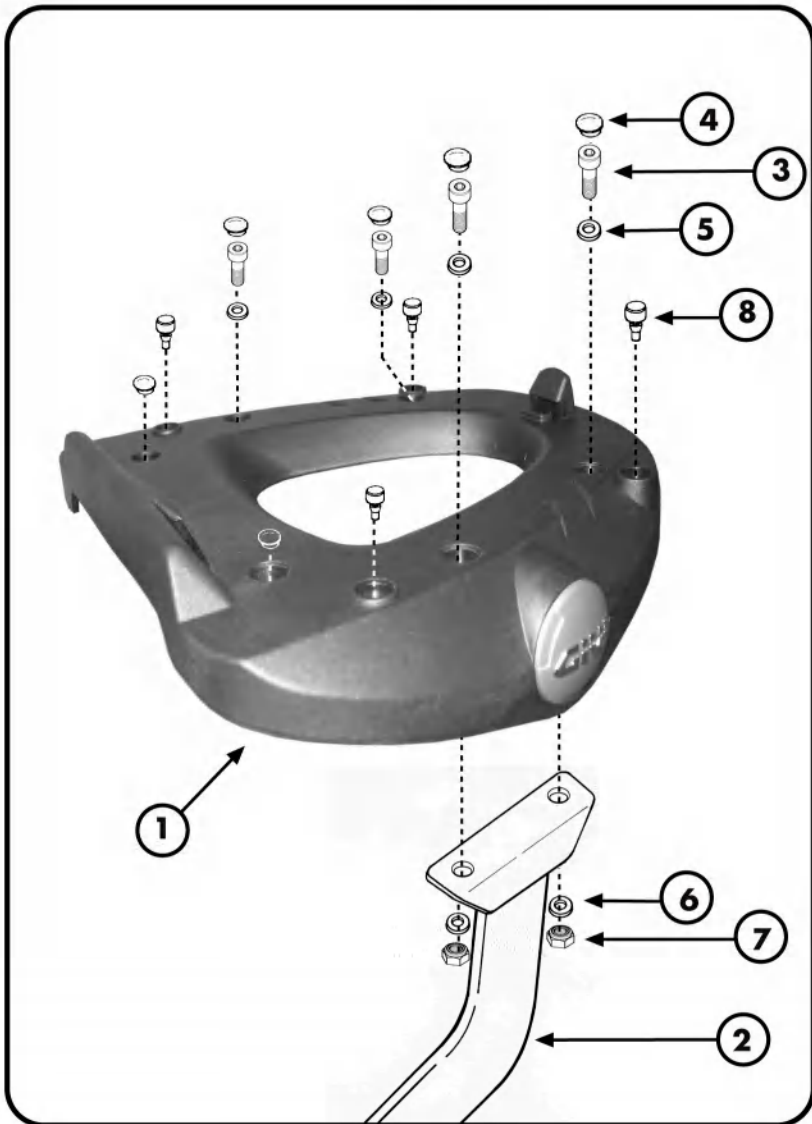

art. M5M

PIASTRA MONOLOCK
MONOLOCK PLATE
PLATINE MONOLOCK
MONOLOCK PLATTE

ISTRUZIONI DI MONTAGGIO - MOUNTING INSTRUCTION
PLAN DE MONTAGE
BAUEINLEITUNG - ISTRUCCIONES DE MONTAJE

1
Z 667

PIASTRA
PLATE
PLATINE
PLATTE
PIETINA

COPRIFORO
HOLE CAP
CACHE TROUS
ABDECKUNG
TAPA AGUJERO

Q.TY n.6

5

RONDELLA Ø 6
WASHER Ø 6
RONDELLE Ø 6
SCHEIBE Ø 6
ARANDELA Ø 6

Q.TY n.4

6

RONDELLA Ø 6 X 18
WASHER Ø 6X18
RONDELLE Ø 6X18
SCHEIBE Ø 6X18
ARANDELA Ø 6X18