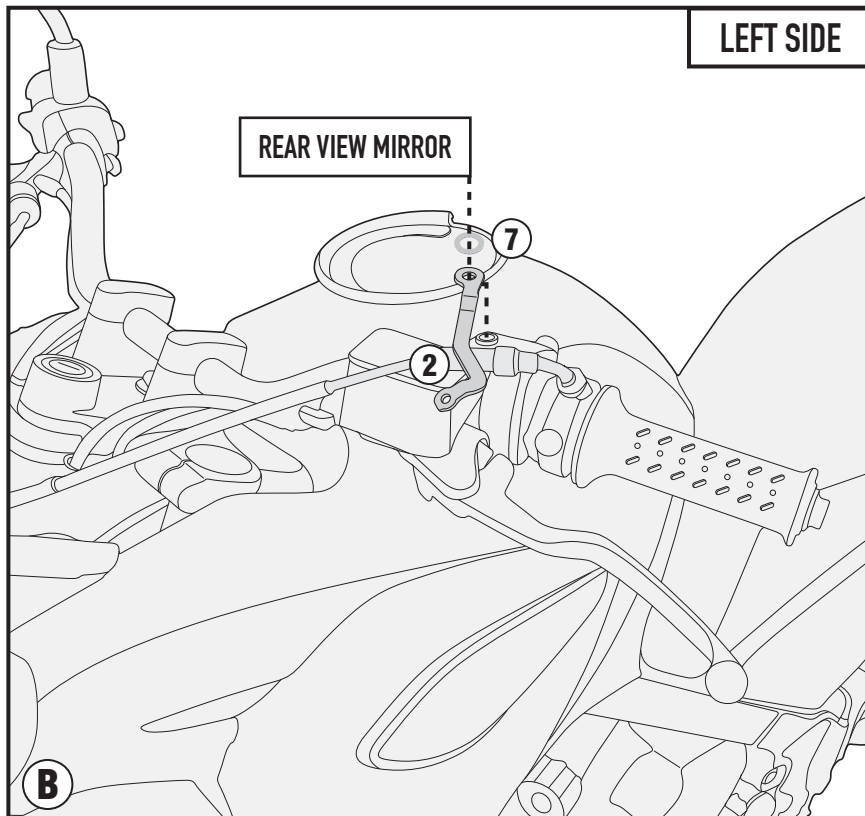

HP5101 - HP5101K

PARAMANI - HAND PROTECTOR - PROTECTION DES MAINS
HANDSCHUTZ - PROTECCIÓN DE MANO - PROTETOR DE MÃO

BMW G650GS (2011-2015)