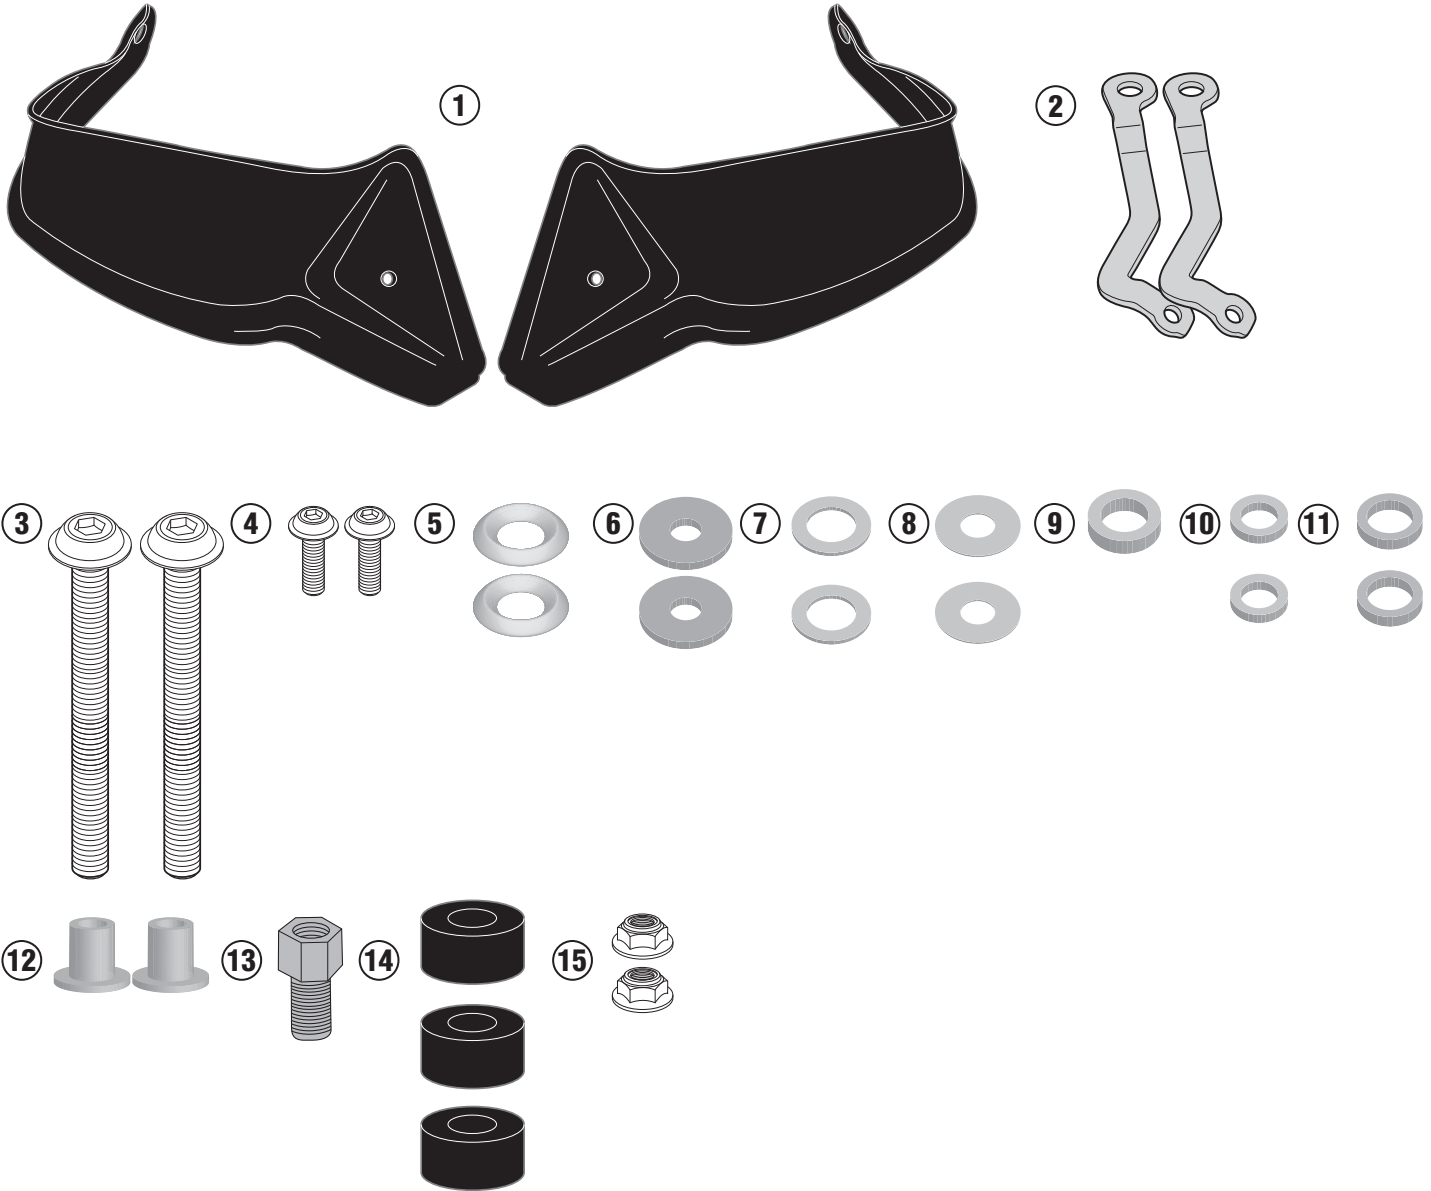

HP5101 - HP5101K

PARAMANI - HAND PROTECTOR - PROTECTION DES MAINS
HANDSCHUTZ - PROTECCIÓN DE MANO - PROTETOR DE MÃO

BMW G650GS (2011-2015)

N°	Descrizione	Caratteristiche	Codice	Quantità
1	Paramani - Hand Protector Protection Des Mains - Handschutz Protección De Mano - Protetor De Mão	-	-	2 (Dx;Sx)
2	Supporto - Support Support - Halterung Soporte - Apoio	-	GL2992DX GL2992SX	2 (Dx;Sx)
3	Vite - Screw Vis - Schraube Tornillo - Parafuso	TSP M6x60	660TSP	2
4	Vite - Screw Vis - Schraube Tornillo - Parafuso	TBEIFN M6x16	616TBEIFN	2
5	Rondella - Washer Rondelle - Scheibe Arandela - Arruela	-	200RON	2
6	Rondella - Washer Rondelle - Scheibe Arandela - Arruela	-	0RONG	2
7	Rondella - Washer Rondelle - Scheibe Arandela - Arruela	-	101RON	2
8	Rondella - Washer Rondelle - Scheibe Arandela - Arruela	Rondella in Nylon	Z1979	2
9	Distanziale - Spacer Entretoise - Distanzstueck Distanciador - Espaçador	Ø16x4 Foro 10,5mm	C16L4F10,5T	1
10	Distanziale - Spacer Entretoise - Distanzstueck Distanciador - Espaçador	Ø10x2 Foro 6,5mm	C10L2F6,5T	2
11	Distanziale - Spacer Entretoise - Distanzstueck Distanciador - Espaçador	Ø12x2,5 Foro 76,5mm	C12L2,5F8,5T	2
12	Supporto - Support Support - Halterung Soporte - Apoio	-	V463	2
13	Supporto - Support Support - Halterung Soporte - Apoio	-	V394	1
14	MOUSSE	-	MOUSSE TB54	3
15	Dado - Bolt - Ecrou Mutter - Tuerca - Porca	Dado Auto Bloccante Flangiato Ribassato M6	6DADIAFL	2
16	Componenti Originali - Original Parts Parties Originales - Original Bauteile Componentes Originales - Componentes Originais	-	-	-

HP5101 - HP5101K

PARAMANI - HAND PROTECTOR - PROTECTION DES MAINS
 HANDSCHUTZ - PROTECCIÓN DE MANO - PROTETOR DE MÃO
BMW G650GS (2011-2015)

HP5101 - HP5101K

PARAMANI - HAND PROTECTOR - PROTECTION DES MAINS
HANDSCHUTZ - PROTECCIÓN DE MANO - PROTETOR DE MÃO