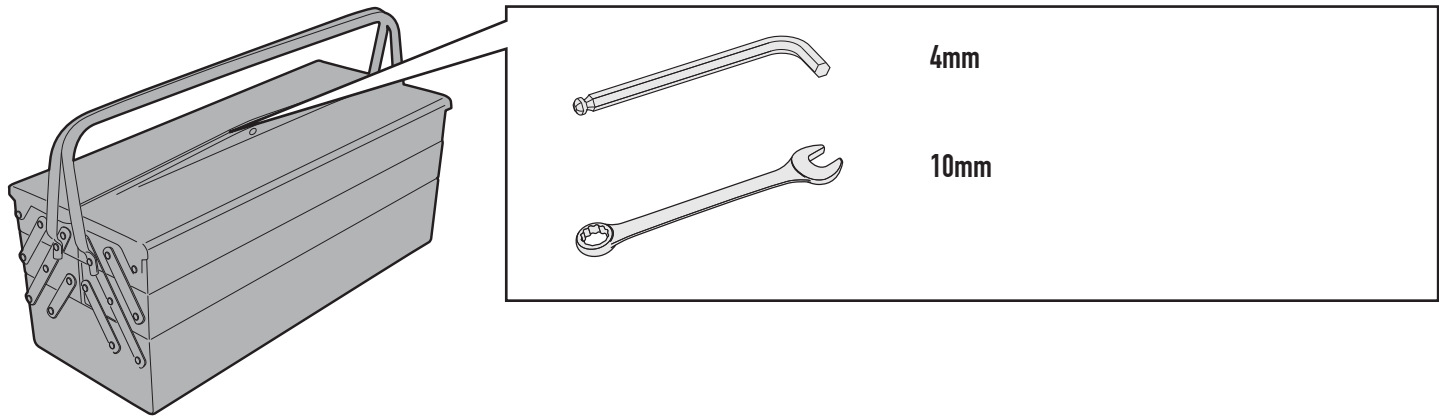

HP5101 - HP5101K

PARAMANI - HAND PROTECTOR - PROTECTION DES MAINS
HANDSCHUTZ - PROTECCIÓN DE MANO - PROTETOR DE MÃO

BMW G650GS (2011-2015)

N°	Descrizione	Caratteristiche	Codice	Quantità
1	Paramani - Hand Protector Protection Des Mains - Handschutz Protección De Mano - Protetor De Mão	-	-	2 (Dx;Sx)
2	Supporto - Support Support - Halterung Soporte - Apoio	-	GL2992DX GL2992SX	2 (Dx;Sx)
3	Vite - Screw Vis - Schraube Tornillo - Parafuso	TSP M6x60	660TSP	2
4	Vite - Screw Vis - Schraube Tornillo - Parafuso	TBEIFN M6x16	616TBEIFN	2
5	Rondella - Washer Rondelle - Scheibe Arandela - Arruela	-	200RON	2
6	Rondella - Washer Rondelle - Scheibe Arandela - Arruela	-	0RONG	2
7	Rondella - Washer Rondelle - Scheibe Arandela - Arruela	-	101RON	2
8	Rondella - Washer Rondelle - Scheibe Arandela - Arruela	Rondella in Nylon	Z1979	2
9	Distanziale - Spacer Entretoise - Distanzstueck Distanciador - Espaçador	Ø16x4 Foro 10,5mm	C16L4F10,5T	1
10	Distanziale - Spacer Entretoise - Distanzstueck Distanciador - Espaçador	Ø10x2 Foro 6,5mm	C10L2F6,5T	2
11	Distanziale - Spacer Entretoise - Distanzstueck Distanciador - Espaçador	Ø12x2,5 Foro 76,5mm	C12L2,5F8,5T	2
12	Supporto - Support Support - Halterung Soporte - Apoio	-	V463	2
13	Supporto - Support Support - Halterung Soporte - Apoio	-	V394	1
14	MOUSSE	-	MOUSSE TB54	3
15	Dado - Bolt - Ecrou Mutter - Tuerca - Porca	Dado Auto Bloccante Flangiato Ribassato M6	6DADIAFL	2
16	Componenti Originali - Original Parts Parties Originales - Original Bauteile Componentes Originales - Componentes Originais	-	-	-

HP5101 - HP5101K

PARAMANI - HAND PROTECTOR - PROTECTION DES MAINS
HANDSCHUTZ - PROTECCIÓN DE MANO - PROTETOR DE MÃO
BMW G650GS (2011-2015)