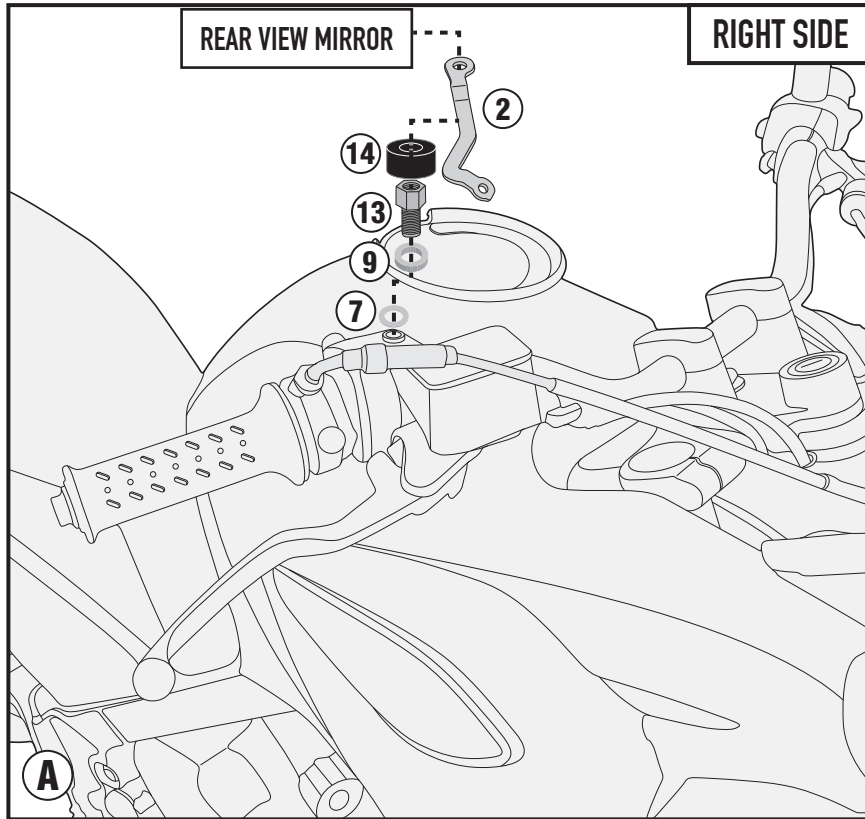

HP5101 - HP5101K

PARAMANI - HAND PROTECTOR - PROTECTION DES MAINS
HANDSCHUTZ - PROTECCIÓN DE MANO - PROTETOR DE MÃO

BMW G650GS (2011-2015)