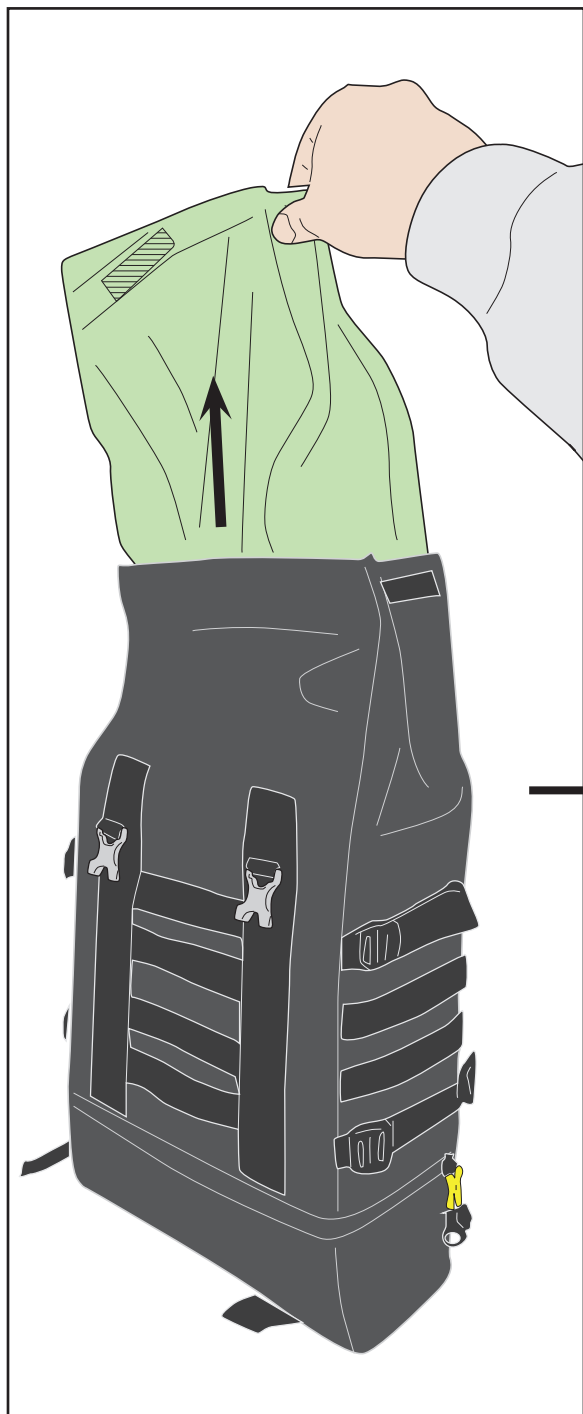

GRT711

ZAINO 25LT - BACKPACK 25LT- SAC À DOS ÉTANCHE 25LT- RUCKSACK 25LT- MOCHILA 25LT - MOCHILA 25LT

MOLLE SYSTEM TOOLS

ISTRUZIONI DI MONTAGGIO - MOUNTING INSTRUCTIONS
INSTRUCTIONS DE MONTAGE - BAUANLEITUNG
INSTRUCCIONES DE MONTAJE - INSTRUÇÕES DE MONTAGEM

GRT711

ZAINO 25LT - BACKPACK 25LT- SAC À DOS ÉTANCHE 25LT- RUCKSACK 25LT- MOCHILA 25LT - MOCHILA 25LT

REMOVABLE WATERPROOF INNER BAG

GRT711

ZAINO 25LT - BACKPACK 25LT- SAC À DOS ÉTANCHE 25LT- RUCKSACK 25LT- MOCHILA 25LT - MOCHILA 25LT