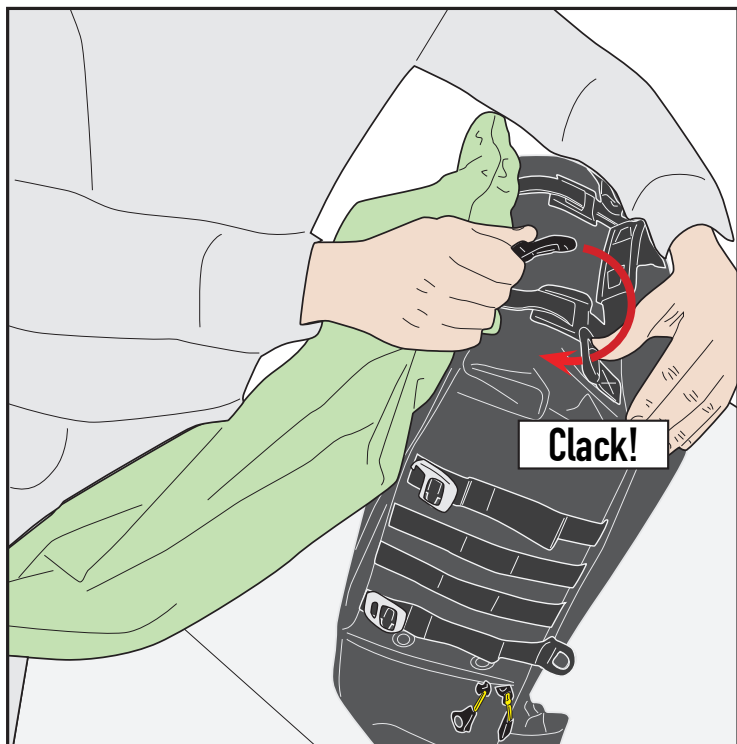

GRT711

ZAINO 25LT - BACKPACK 25LT- SAC À DOS ÉTANCHE 25LT- RUCKSACK 25LT- MOCHILA 25LT - MOCHILA 25LT

BOOTS BAG