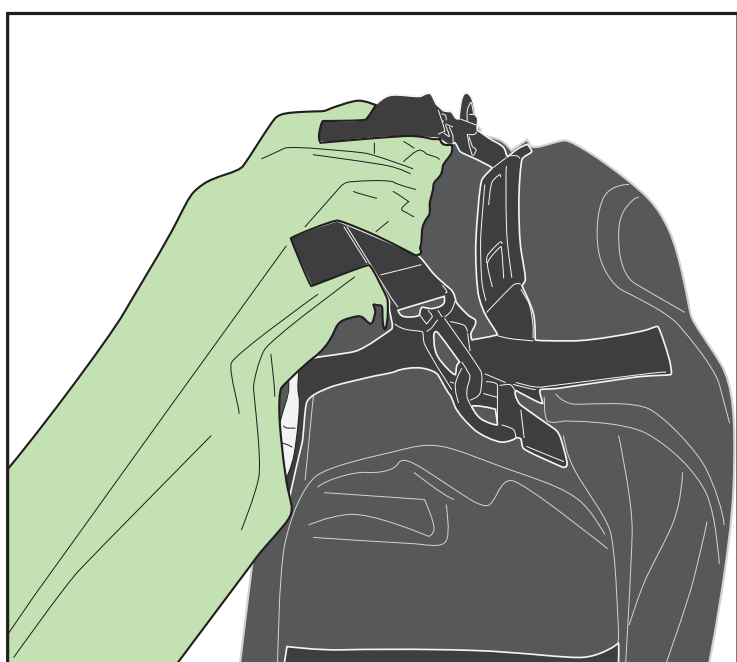

GRT711

ZAINO 25LT - BACKPACK 25LT- SAC À DOS ÉTANCHE 25LT- RUCKSACK 25LT- MOCHILA 25LT - MOCHILA 25LT

BOOTS BAG