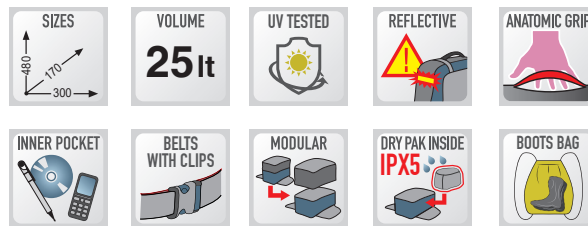

GRT711

ZAINO 25LT - BACKPACK 25LT- SAC À DOS ÉTANCHE 25LT- RUCKSACK 25LT- MOCHILA 25LT - MOCHILA 25LT

MOLLE SYSTEM TOOLS

ISTRUZIONI DI MONTAGGIO - MOUNTING INSTRUCTIONS
INSTRUCTIONS DE MONTAGE - BAUANLEITUNG
INSTRUCCIONES DE MONTAJE - INSTRUÇÕES DE MONTAGEM

GRT711

ZAINO 25LT - BACKPACK 25LT- SAC À DOS ÉTANCHE 25LT- RUCKSACK 25LT- MOCHILA 25LT - MOCHILA 25LT

REMOVABLE WATERPROOF INNER BAG

GRT711

ZAINO 25LT - BACKPACK 25LT- SAC À DOS ÉTANCHE 25LT- RUCKSACK 25LT- MOCHILA 25LT - MOCHILA 25LT