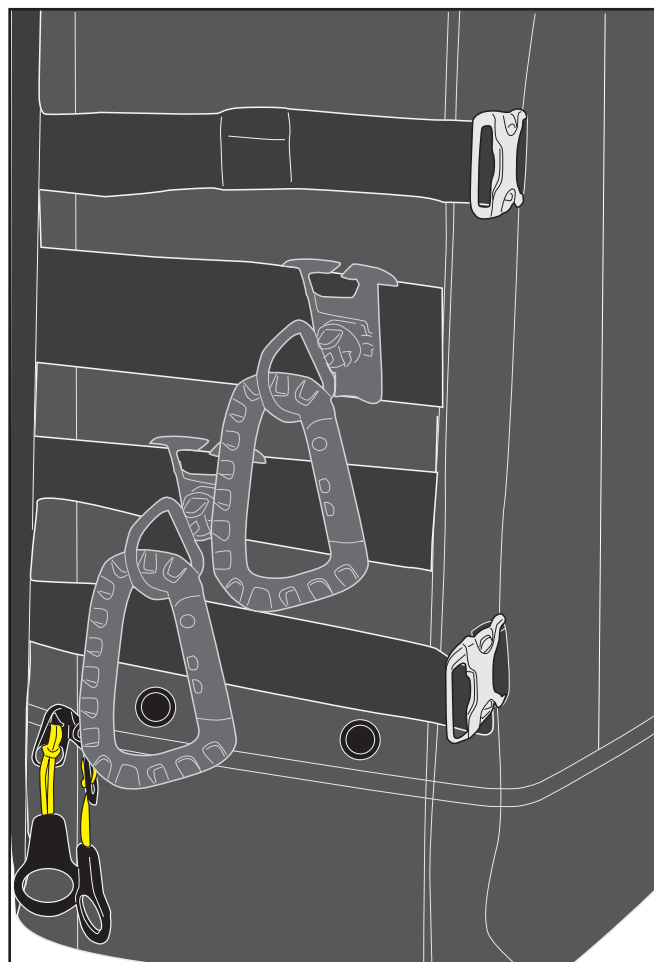

GRT711

ZAINO 25LT - BACKPACK 25LT- SAC À DOS ÉTANCHE 25LT- RUCKSACK 25LT- MOCHILA 25LT - MOCHILA 25LT

MOLLE SYSTEM TOOLS

ISTRUZIONI DI MONTAGGIO - MOUNTING INSTRUCTIONS
INSTRUCTIONS DE MONTAGE - BAUANLEITUNG
INSTRUCCIONES DE MONTAJE - INSTRUÇÕES DE MONTAGEM

GRT711

ZAINO 25LT - BACKPACK 25LT- SAC À DOS ÉTANCHE 25LT- RUCKSACK 25LT- MOCHILA 25LT - MOCHILA 25LT

REMOVABLE WATERPROOF INNER BAG

GRT711

ZAINO 25LT - BACKPACK 25LT- SAC À DOS ÉTANCHE 25LT- RUCKSACK 25LT- MOCHILA 25LT - MOCHILA 25LT

BOOTS BAG

GRT711

ZAINO 25LT - BACKPACK 25LT- SAC À DOS ÉTANCHE 25LT- RUCKSACK 25LT- MOCHILA 25LT - MOCHILA 25LT

CAMEL BAG SET (NOT INCLUDED)