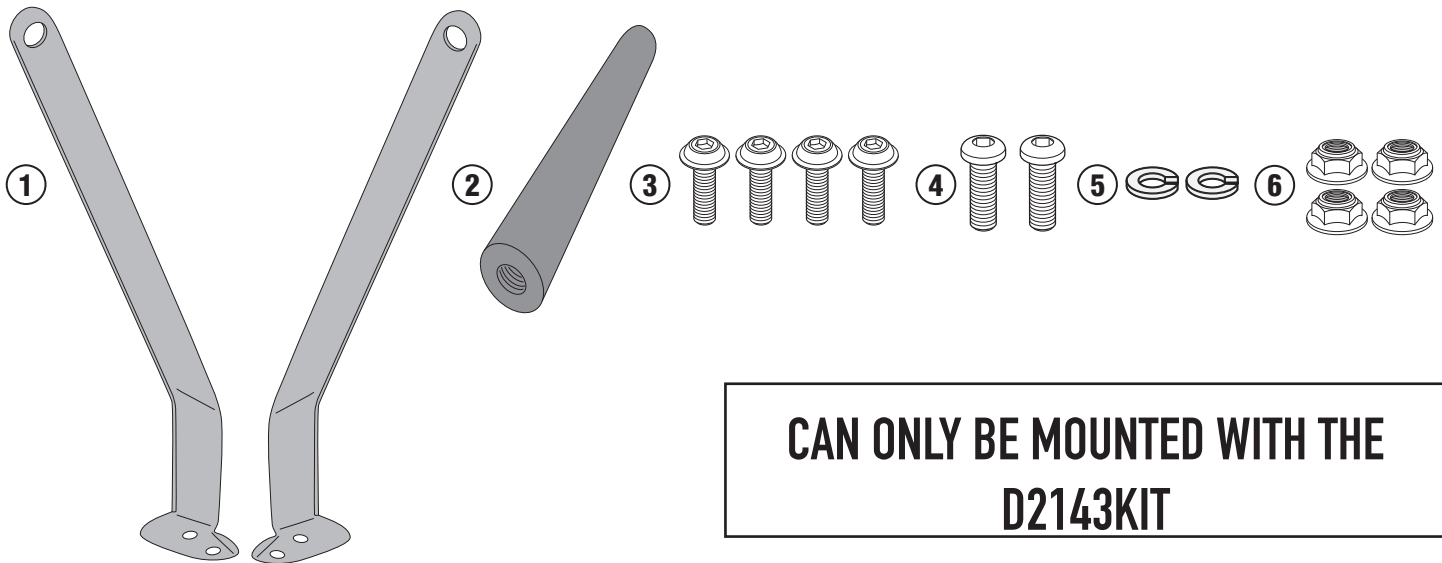

# FB2143 – KFB2143

Traversino – Fairing upper bracket – Support gps pour carenage – Barra –  
 Halterung zur montage am windschild – Suporte  
**YAMAHA NIKEN 900 (2019)**

N°	Descrizione	Caratteristiche	Codice	Quantità
1	Supporto laterale - Lower frame Support latéral - Soporte lateral Untere Halterung - Suporte lateral	-	GL4192DXV GL4192SXV	2 (Right/Left)
2	Supporto - Support - Support Halterung - Soporte - Apoio	-	GNB1824V	1
3	Vite - Screw Vis - Schraube Tornillo - Parafuso	TBEIFN M6x14	614TBEIFN	4
4	Vite - Screw Vis - Schraube Tornillo - Parafuso	TBEIFF M6x16	616TBEIFF	2
5	Rondella spaccata - Split washer Scheibe - Rondelle fendue Arandela seccionada - Arruela quebrada	Ø6	Z1063	2
6	Dado - Bolt - Erou Mutter - Tuerca - Porca	Dado Autobloccante Flangiato Alto M8	6DADIABFN	4
7	Particolari Inclusi nel D2143KIT Components Included In The D2143KIT Pièces Inclues Dans D2143KIT Die Einzelnen Teile Sind Bei D2143KIT Despieces Incluidos D2143KIT Componentes incluidos na D2143KIT	-	-	-

# FB2143 - KFB2143

Traversino - Fairing upper bracket - Support gps pour carenage - Barra -

Halterung zur montage am windschild - Suporte