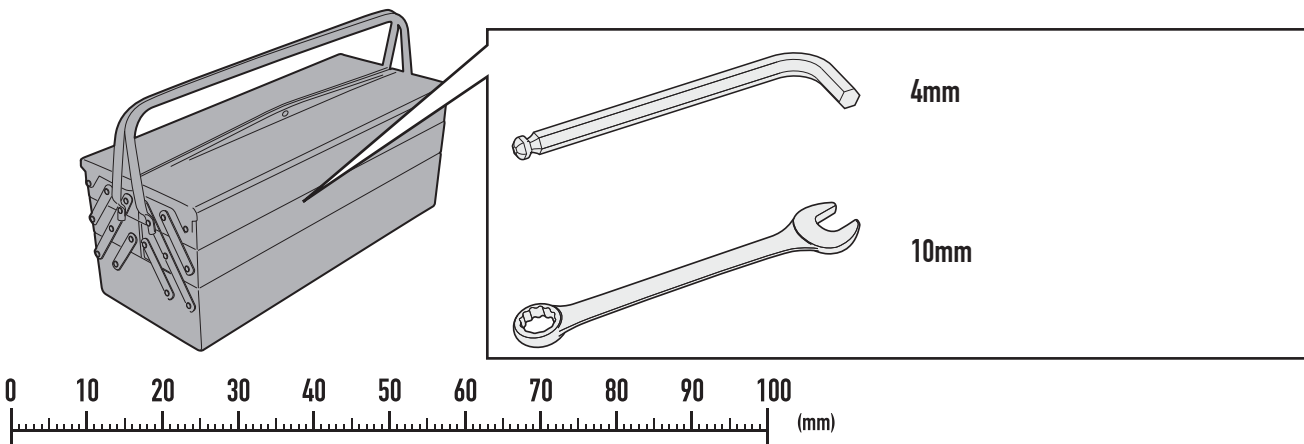

# FB2143 – KFB2143

Traversino – Fairing upper bracket – Support gps pour carenage – Barra –  
 Halterung zur montage am windschild – Suporte  
**YAMAHA NIKEN 900 (2019)**

N°	Descrizione	Caratteristiche	Codice	Quantità
1	Supporto laterale - Lower frame Support latéral - Soporte lateral Untere Halterung - Suporte lateral	-	GL4192DXV GL4192SXV	2 (Right/Left)
2	Supporto - Support - Support Halterung - Soporte - Apoio	-	GNB1824V	1
3	Vite - Screw Vis - Schraube Tornillo - Parafuso	TBEIFN M6x14	614TBEIFN	4
4	Vite - Screw Vis - Schraube Tornillo - Parafuso	TBEIFF M6x16	616TBEIFF	2
5	Rondella spaccata - Split washer Scheibe - Rondelle fendue Arandela seccionada - Arruela quebrada	Ø6	Z1063	2
6	Dado - Bolt - Erou Mutter - Tuerca - Porca	Dado Autobloccante Flangiato Alto M8	6DADIABFN	4
7	Particolari Inclusi nel D2143KIT Components Included In The D2143KIT Pièces Inclues Dans D2143KIT Die Einzelnen Teile Sind Bei D2143KIT Despieces Incluidos D2143KIT Componentes incluidos na D2143KIT	-	-	-