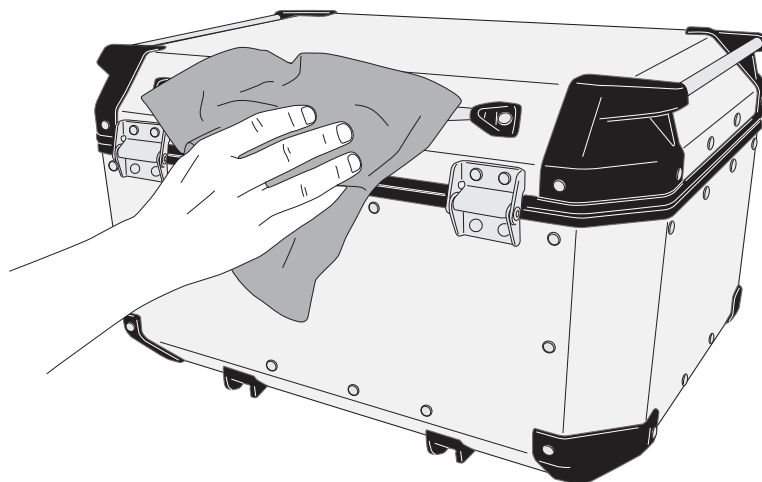

E172

SCHIENALINO PER OBKN58 - BACKREST FOR OBKN58 - DOSSERET POUR OBKN58 BEIFAHNER-RÜCKENLEHNE FÜR OBKN58 - RESPALDO PARA OBKN58 - RESPALDO PARA OBKN58

N°	Descrizione	Caratteristiche	Codice	Quantità
1	Schienalino - Backrest Dossieret - Beifahrer-Rückenlehne Respaldo - Respaldo	Sup.	-	1
2	Schienalino - Backrest Dossieret - Beifahrer-Rückenlehne Respaldo - Respaldo	Inf.	-	1

ATTENZIONE: PRIMA DI APPLICARE LO SCHIENALINO PULIRE ACCURATAMENTE LA SUPERFICIE

ATTENTION: THOROUGHLY CLEAN THE CASE, BEFORE APPLYING THE BACKREST.

ACHTUNG: BEVOR SIE DAS RÜCKENPOLSTER AUFKLEBEN, REINIGEN SIE BITTE SORGFÄLTIG DIE OBERFLÄCHE DES KOFFERS