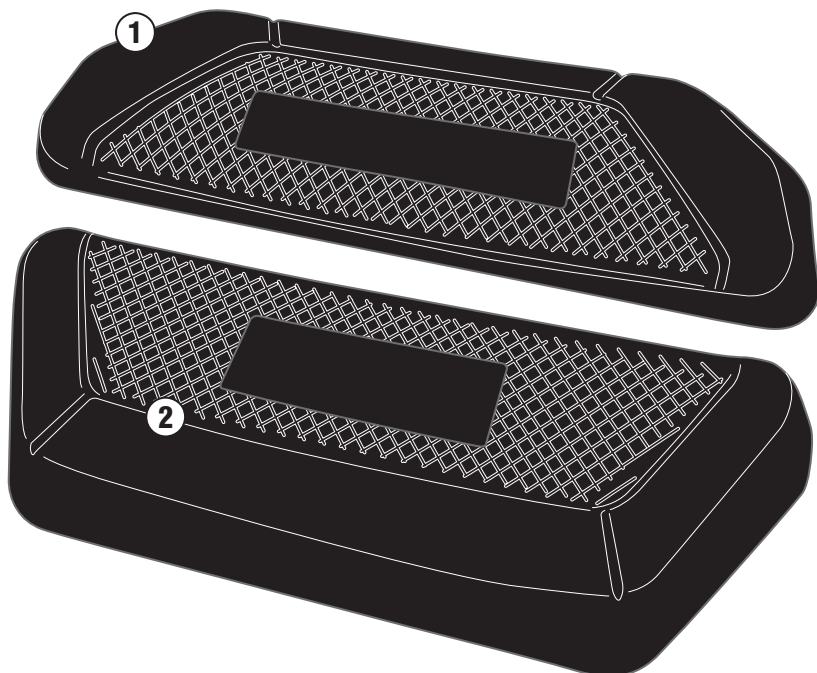

E172

SCHIENALINO PER OBKN58 - BACKREST FOR OBKN58 - DOSSERET POUR OBKN58 BEIFAHNER-RÜCKENLEHNE FÜR OBKN58 - RESPALDO PARA OBKN58 - RESPALDO PARA OBKN58

N°	Descrizione	Caratteristiche	Codice	Quantità
1	Schienalino - Backrest Dossieret - Beifahrer-Rückenlehne Respaldo - Respaldo	Sup.	-	1
2	Schienalino - Backrest Dossieret - Beifahrer-Rückenlehne Respaldo - Respaldo	Inf.	-	1

ATTENZIONE: PRIMA DI APPLICARE LO SCHIENALINO PULIRE ACCURATAMENTE LA SUPERFICIE

ATTENTION: THOROUGHLY CLEAN THE CASE, BEFORE APPLYING THE BACKREST.

ACHTUNG: BEVOR SIE DAS RÜCKENPOLSTER AUFKLEBEN, REINIGEN SIE BITTE SORGFÄLTIG DIE OBERFLÄCHE DES KOFFERS

E172

SCHIENALINO PER OBKN58 - BACKREST FOR OBKN58 - DOSSERET POUR OBKN58
BEIFAHRENER-RÜCKENLEHNE FÜR OBKN58 - RESPALDO PARA OBKN58 - RESPALDO PARA OBKN58