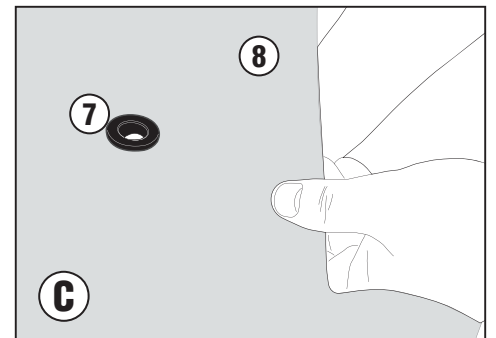

D5129KIT - D5129KITK

ATTACCHI SPECIFICI - SPECIFIC FITTING KIT FOR - KIT DE MONTAGE SPECIFIQUE POUR - SPEZIFISCHER MONTAGEKIT FÜR - ANCLAJE ESPECÍFICO PARA - ANCHORAGE ESPECÍFICO

BMW F750GS (2018/2019)