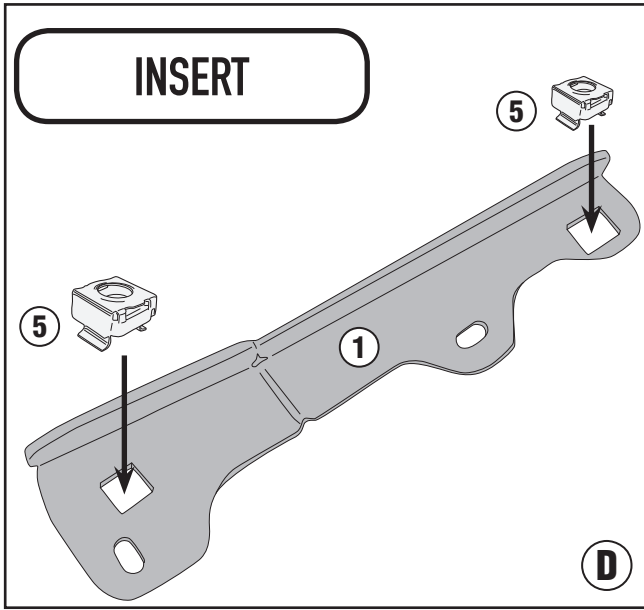

D5129KIT - D5129KITK

ATTACCHI SPECIFICI - SPECIFIC FITTING KIT FOR - KIT DE MONTAGE SPECIFIQUE POUR - SPEZIFISCHER MONTAGEKIT FÜR - ANLAJE ESPECÍFICO PARA - ANCHORAGE ESPECÍFICO

BMW F750GS (2018/2019)