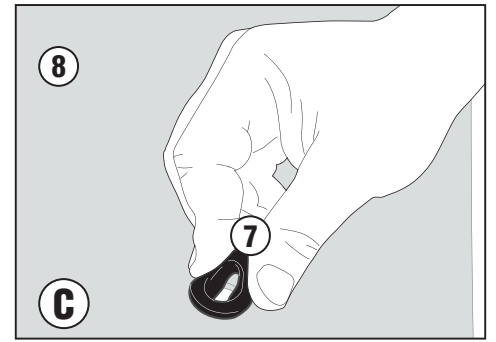

D5129KIT - D5129KITK

ATTACCHI SPECIFICI - SPECIFIC FITTING KIT FOR - KIT DE MONTAGE SPECIFIQUE POUR - SPEZIFISCHER MONTAGEKIT FÜR - ANCLAJE ESPECÍFICO PARA - ANCHORAGE ESPECÍFICO

BMW F750GS (2018/2019)