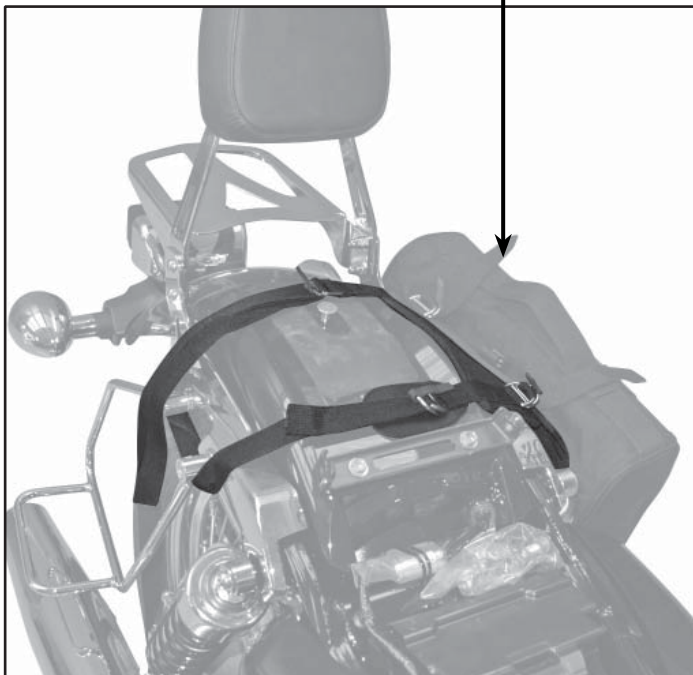

CL503

Borse laterali Custom - Saddle Bags for Custom
Paire de sacoches latérales - Paar von Seitentaschen für Custom
Maletas laterales para moto Custom

VOLUME
17 lt

Dx

Sx

x2

CL503

Borse laterali Custom - Saddle Bags for Custom
Paire de sacoches latérales - Paar von Seitentaschen für Custom
Maletas laterales para moto Custom