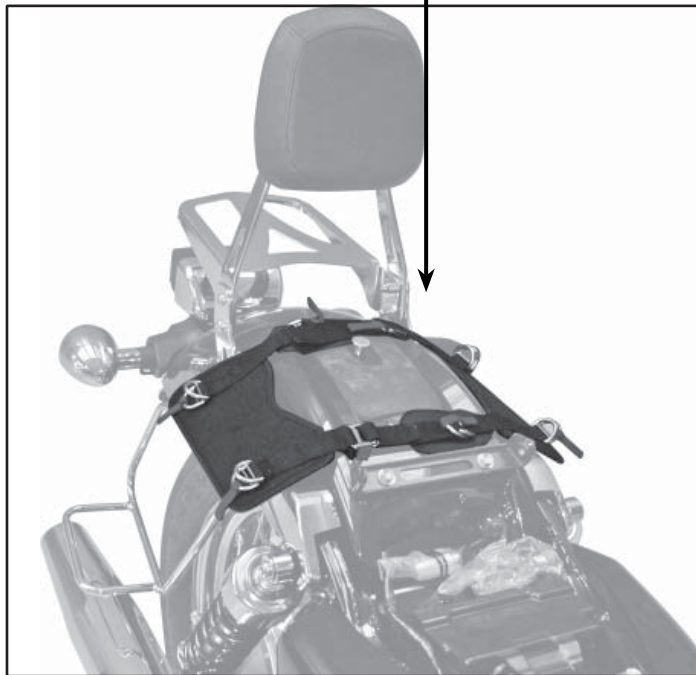

CL503

Borse laterali Custom - Saddle Bags for Custom
Paire de sacoches latérales - Paar von Seitentaschen für Custom
Maletas laterales para moto Custom

VOLUME
17 lt

Dx

Sx

x2

CL503

Borse laterali Custom - Saddle Bags for Custom
Paire de sacoches latérales - Paar von Seitentaschen für Custom
Maletas laterales para moto Custom