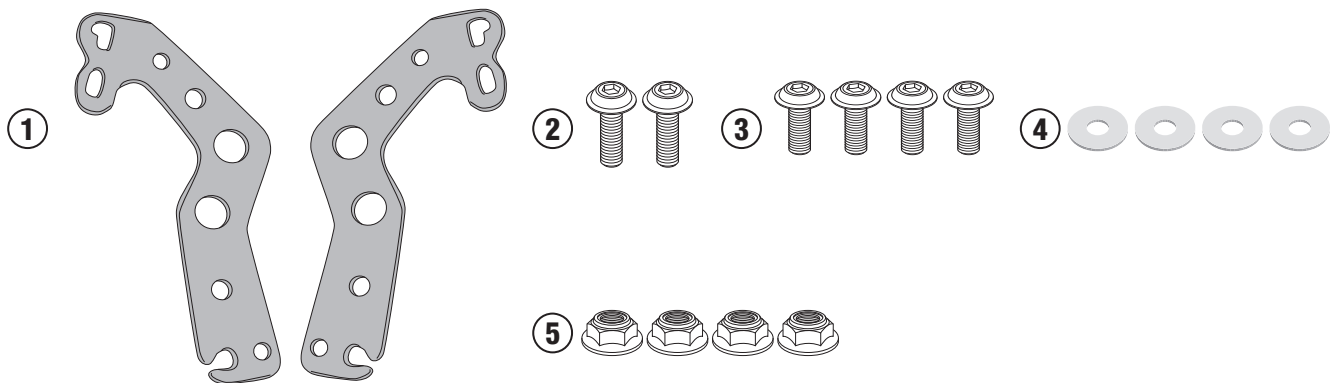

AL9150A - AL9150AK

ATTACCHI SPECIFICI PER - SPECIFIC FITTING KIT FOR - KIT DE MONTAGE SPECIFIQUE POUR
SPEZIFISCHER MONTAGEKIT FÜR - ANCLAJE ESPECÍFICO PARA - ANCORADOURO ESPECÍFICO

FANTIC CABALLERO 125 / 250 / 500 (2018/2019)

N°	Descrizione	Caratteristiche	Codice	Quantità
1	Supporto - Support - Support Halteung - Soporte - Apoio	-	GL4088V	2 (Right; Left)
2	Vite - Screw Vis - Schraube Tornillo - Parafuso	TBEIFL M6x20	620TBEIFL	2
3	Vite - Screw Vis - Schraube Tornillo - Parafuso	TBEIFN M6x16	616TBEIFN	4
4	Rondella Inox - Stainless Steel Washer - Rondelle Inox Rostfreie Unterlegscheibe Aus Stahl - Arandela Inox Arruela Lisa De Aço Inox	M6	616RONX	4
5	Dado - Bolt - Ecrou Mutter - Tuerca - Porca	Dado Autobloccante Flangiato Ribassato M6	6DADIABFN	4
6	Particolari Inclusi Nell'100AL/100ALB Components Included In The 100AL/100ALB Pièces Inclues Dans El 100AL/100ALB Bestandteile im 100AL/100ALB enthalten Despieces Incluidos 100AL/100ALB Explodiu incluído da 100AL/100ALB	-	-	-
7	Particolari Inclusi Nell'140A/140S Components Included In The 140A/140S Pièces Inclues Dans El 140A/140S Bestandteile im 140A/140S enthalten Despieces Incluidos 140A/140S Explodiu incluído da 140A/140S	-	-	-
8	Componenti Originali - Original Parts Parties Originales - Original Bauteile Componentes Originales - Componentes Originais	-	-	-

AL9150A - AL9150AK

ATTACCHI SPECIFICI PER - SPECIFIC FITTING KIT FOR - KIT DE MONTAGE SPECIFIQUE POUR
SPEZIFISCHER MONTAGEKIT FÜR - ANCLAJE ESPECÍFICO PARA - ANCORADOURO ESPECÍFICO

FANTIC CABALLERO 125 / 250 / 500 (2018/2019)