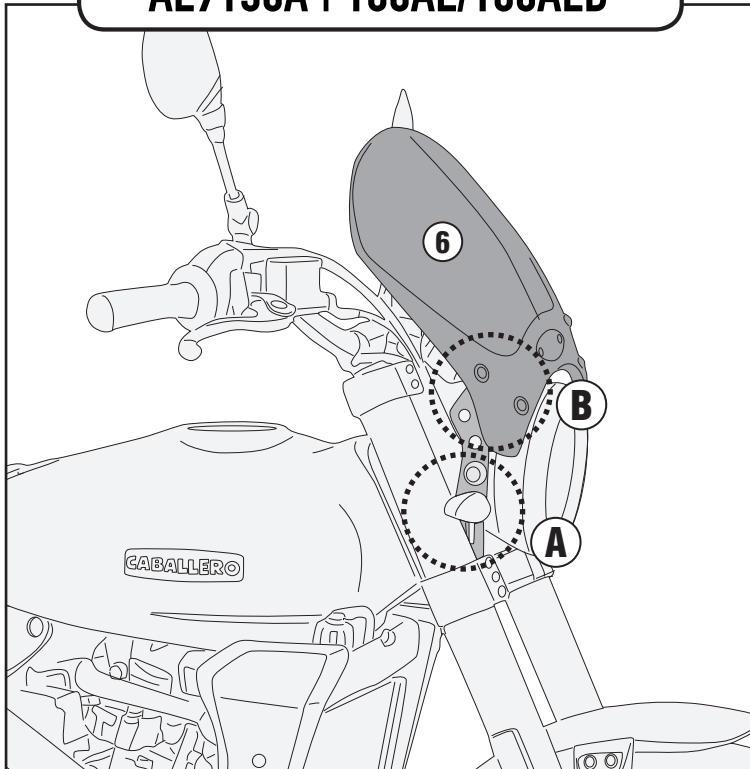

AL9150A - AL9150AK

ATTACCHI SPECIFICI PER - SPECIFIC FITTING KIT FOR - KIT DE MONTAGE SPECIFIQUE POUR
SPEZIFISCHER MONTAGEKIT FÜR - ANCLAJE ESPECÍFICO PARA - ANCORADOURO ESPECÍFICO

FANTIC CABALLERO 125 / 250 / 500 (2018/2019)

AL9150A+100AL/100ALB