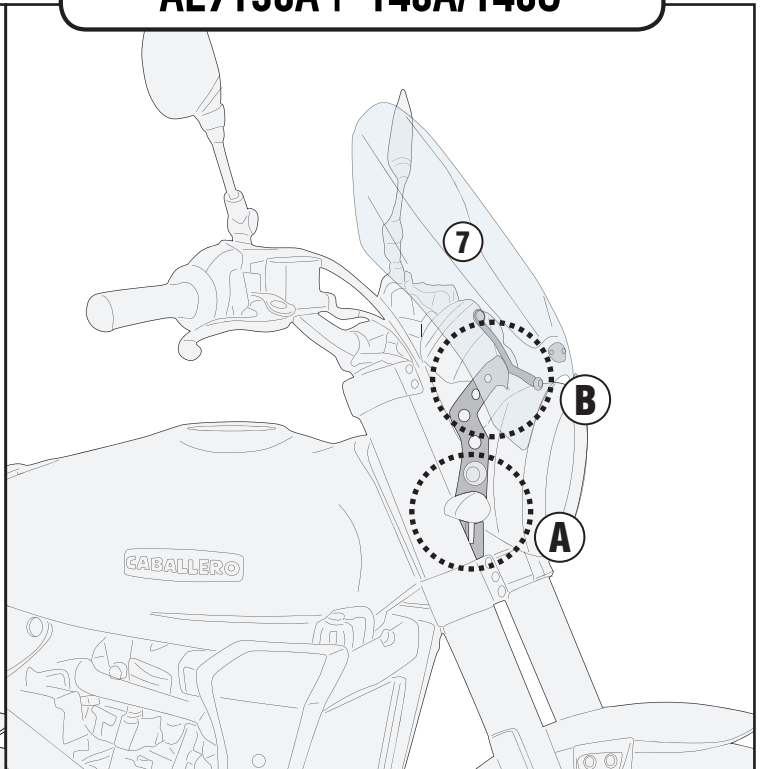

AL9150A+ 140A/140S