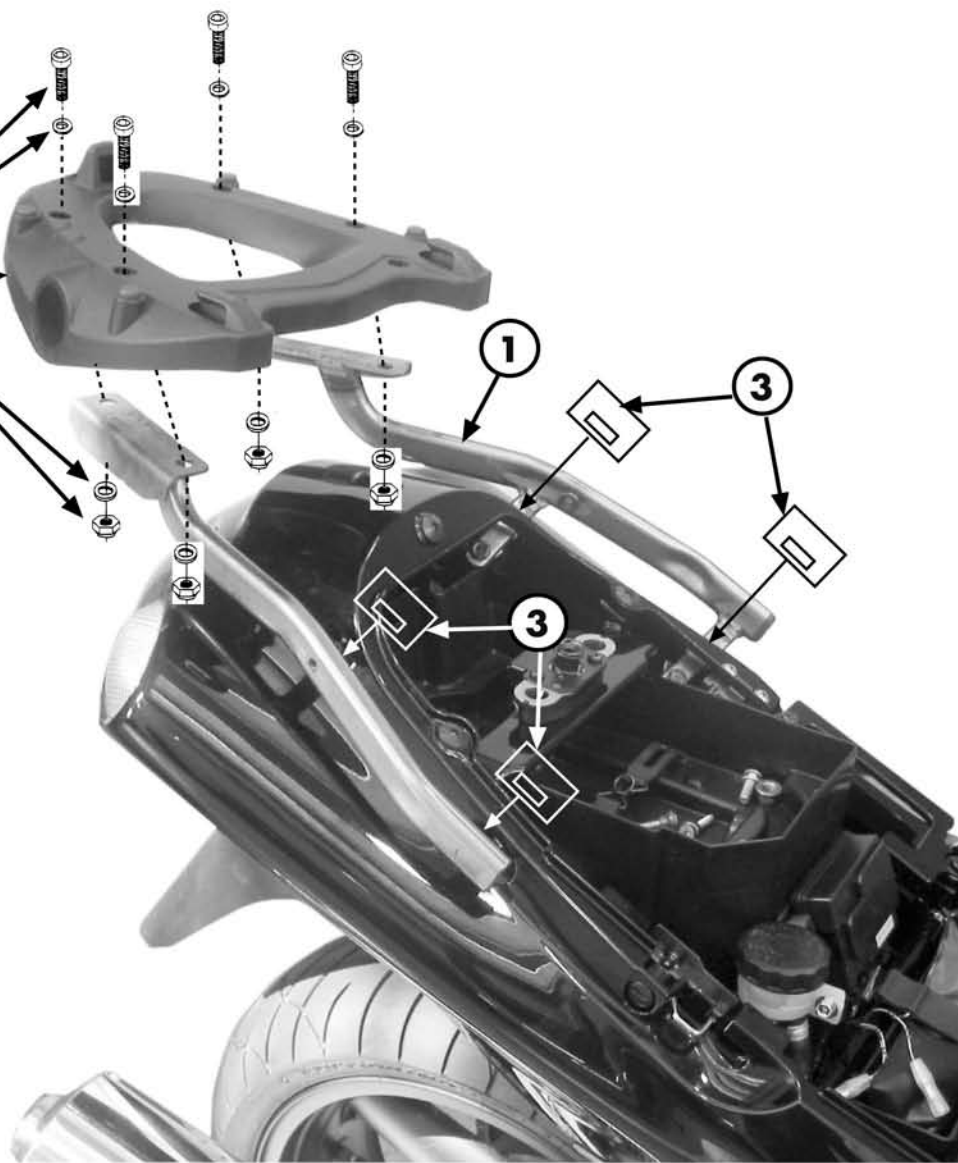

MONORACK SPECIFICO - SPECIFIC MONORACK
 MONORACK SPECIFIQUE - SPEZIFISCHES MONORACK - MONORACK ESPECÍFICO

KAWASAKI ZZR1200 '02/'03

ISTRUZIONI DI MONTAGGIO - MOUNTING INSTRUCTIONS
 INSTRUCTIONS DE MONTAGE - BAUANLEITUNG - INSTRUCCIONES DE MONTAJE

PARTICOLARI
 INCLUSI NEL KIT
 VITERIA DELLA
 PIASTRA

COMPONENTS
 INCLUDED IN
 THE FITTING KIT
 OF THE PLATE

PIÈCES INCLUES
 DANS LE KIT DE
 VIS DE LA
 PLATINE

DIE EINZELNEN
 TEILE SIND BEI
 MONTAGEKIT
 DER PLATTE
 ENTHALTEN

PIEZAS
 INCLUIDAS EN
 EL KIT DE
 ANCLAJE DE LA
 PLETINA

TOGLIERE LE MANIGLIE ORIGINALI
REMOVE THE ORIGINAL HANDLES
ENLEVEZ LES POIGNÉES ORIGINALES
NEHMEN SIE BITTE DIE ORIGINAL GRIFFE AB
QUITAR EL TIRADOR ORIGINAL