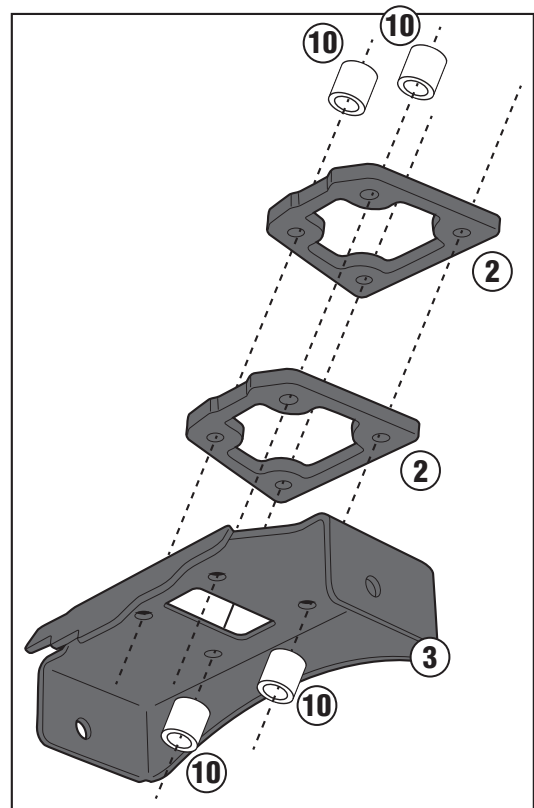

4109FZ - KZ4109

MONORACK SPECIFICO - SPECIFIC MONORACK - MONORACK SPECIFIQUE - SPEZIFISCHES MONORACK - MONORACK ESPECÍFICO

KAWASAKI Z800 (2013)

TOGLIERE
REMOVE
ENLEVER
ENTFERNEN
QUITAR