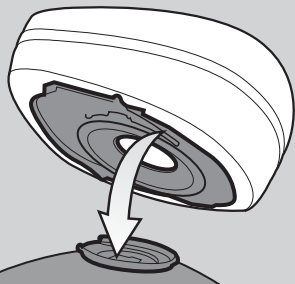

WARNING: Fasten the bags before march off.

ATTENTION: Vérifier la bonne accroche des sacoches avant la mise en route.

ACHTUNG: Prüfen Sie bitte die Befestigung der Taschen bevor Sie fahren

ATENCIÓN: Comprobar si esta correcto el anclaje de las bolsas antes de ponerse en marcha.

LOCK

PUSH > CLACK! > LOCKED

RELEASE

XS306

Borsa da serbatoio TANKLOCK - TANKLOCK bag - Sacoche de réservoir TANKLOCK
Tankrucksack TANKLOCK - Bolsa de sobredepósito TANKLOCK