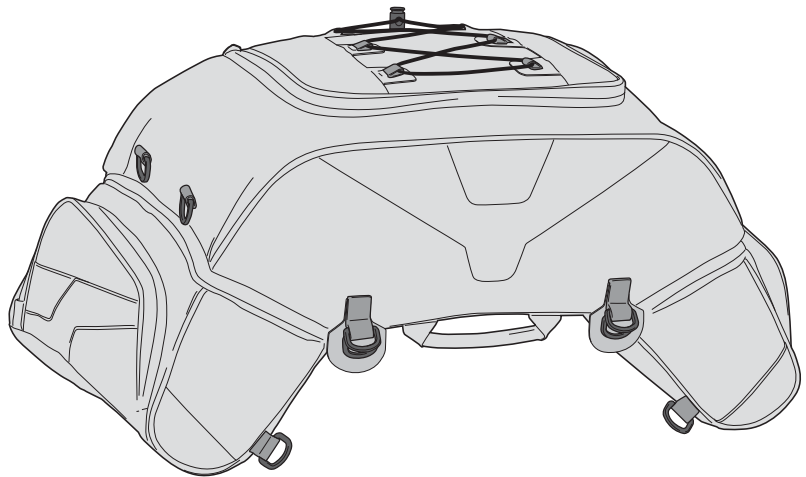

XS305

BORSA SELLA - SEAT BAG - SACOCHE DE SELLE - SATTELASCHE - BOLSA PARA SILLÍN

ISTRUZIONI DI MONTAGGIO - MOUNTING INSTRUCTIONS
INSTRUCTIONS DE MONTAGE - BAUANLEITUNG - INSTRUCCIONES
DE MONTAJE

XS305

BORSA SELLA - SEAT BAG - SACOCHE DE SELLE - SATTELASCHE - BOLSA PARA SILLÍN