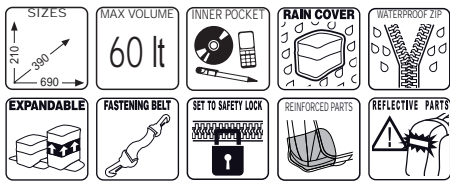

XS305

BORSA SELLA - SEAT BAG - SACOCHE DE SELLE - SATTELASCHE - BOLSA PARA SILLÍN

ISTRUZIONI DI MONTAGGIO - MOUNTING INSTRUCTIONS
INSTRUCTIONS DE MONTAGE - BAUANLEITUNG - INSTRUCCIONES
DE MONTAJE

XS305

BORSA SELLA - SEAT BAG - SACOCHE DE SELLE - SATTELASCHE - BOLSA PARA SILLÍN