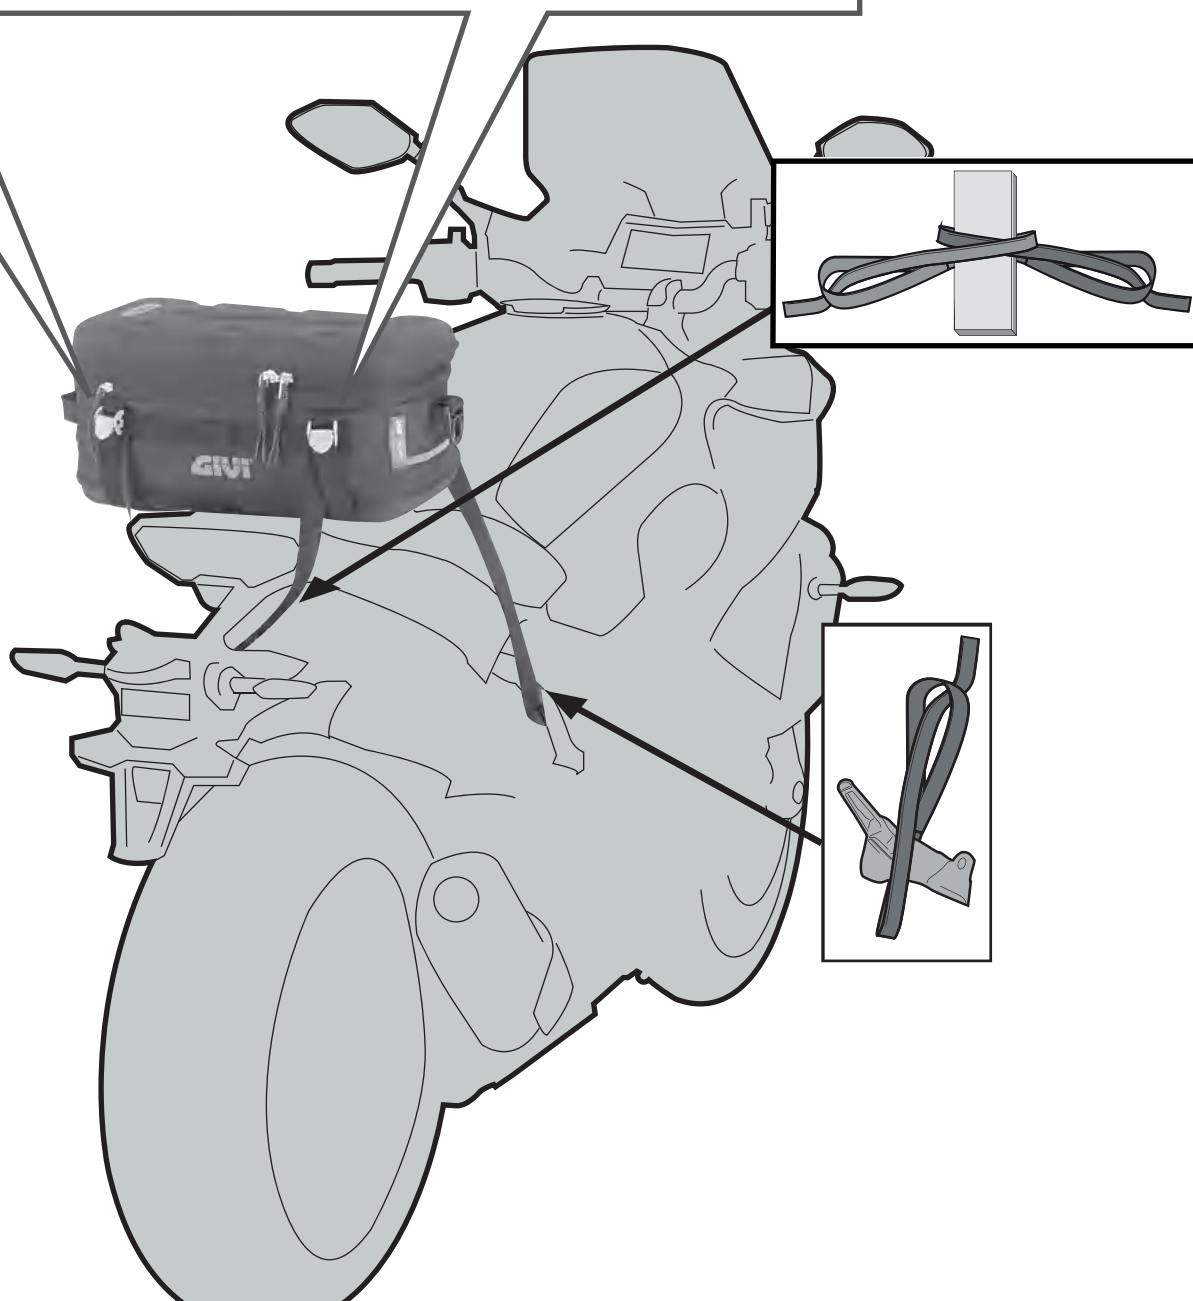

UT807B

BORSA CARGO ESPANDIBILE - EXPANDABLE CARGO BAG - SAC CARGO EXTENSIBLE - CARGO TASCHE, ERWEITERBAR
BOLSA CARGO, EXTENSIBLE

N°	Descrizione	Caratteristiche	Codice	Quantità	
1	Cinghie con loop - Belts with loop	-	-	4	
2	Tracolla - Shoulder strap	-	-	1	

UT807B

BORSA CARGO ESPANDIBILE - EXPANDABLE CARGO BAG - SAC CARGO EXTENSIBLE - CARGO TASCHE, ERWEITERBAR
BOLSA CARGO, EXTENSÍBLE

Modulable system