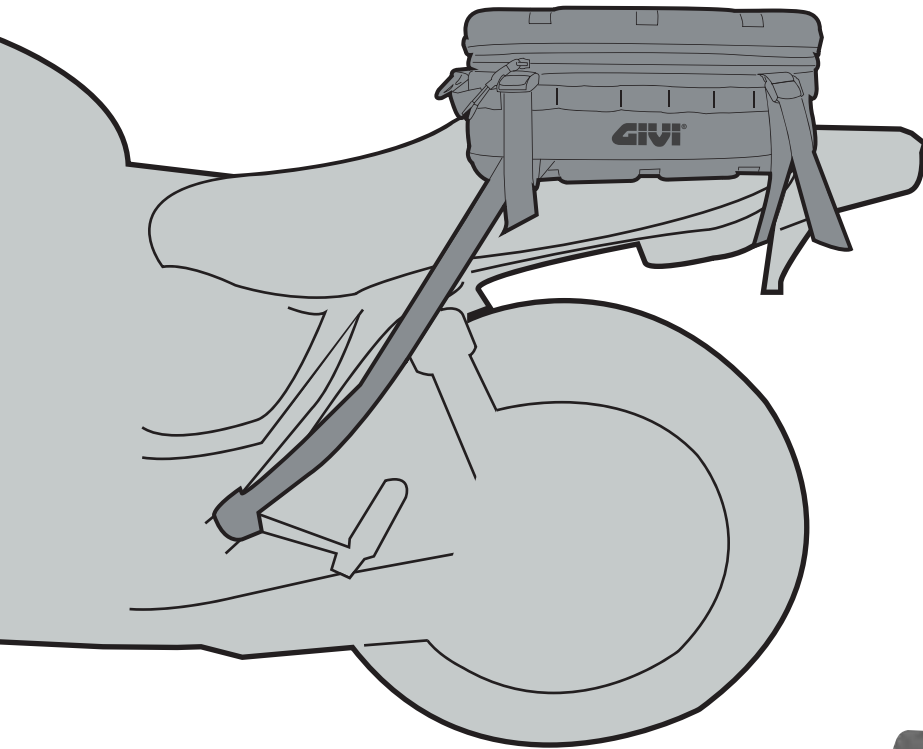

UT807B

BORSA CARGO ESPANDIBILE - EXPANDABLE CARGO BAG - SAC CARGO EXTENSIBLE - CARGO TASCHE, ERWEITERBAR
BOLSA CARGO, EXTENSIBLE

N°	Descrizione	Caratteristiche	Codice	Quantità	
1	Cinghie con loop - Belts with loop	-	-	4	
2	Tracolla - Shoulder strap	-	-	1	

UT807B

BORSA CARGO ESPANDIBILE - EXPANDABLE CARGO BAG - SAC CARGO EXTENSIBLE - CARGO TASCHE, ERWEITERBAR
BOLSA CARGO, EXTENSÍBLE

Modulable system