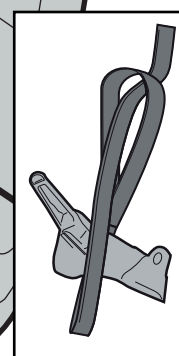

UT806_BORSA DA SELLA

BORSA SELLA 65LT - SEAT BAG 65LT - SACOCHE DE SELLE 65LT - SATTeltasche 65LT - BOLSA PARA SILLÓN 65 LITRES

N°	Descrizione	Caratteristiche	Codice	Quantità	
1	Cinghie con loop - Belts with loop	-	-	4	
2	Tracolla - Shoulder strap	-	-	1	

UT806_BORSA DA SELLA

BORSA SELLA 65LT - SEAT BAG 65LT - SACOCHE DE SELLE 65LT - SATTeltasche 65LT - BOLSA PARA SILLÍN 65 LITRES