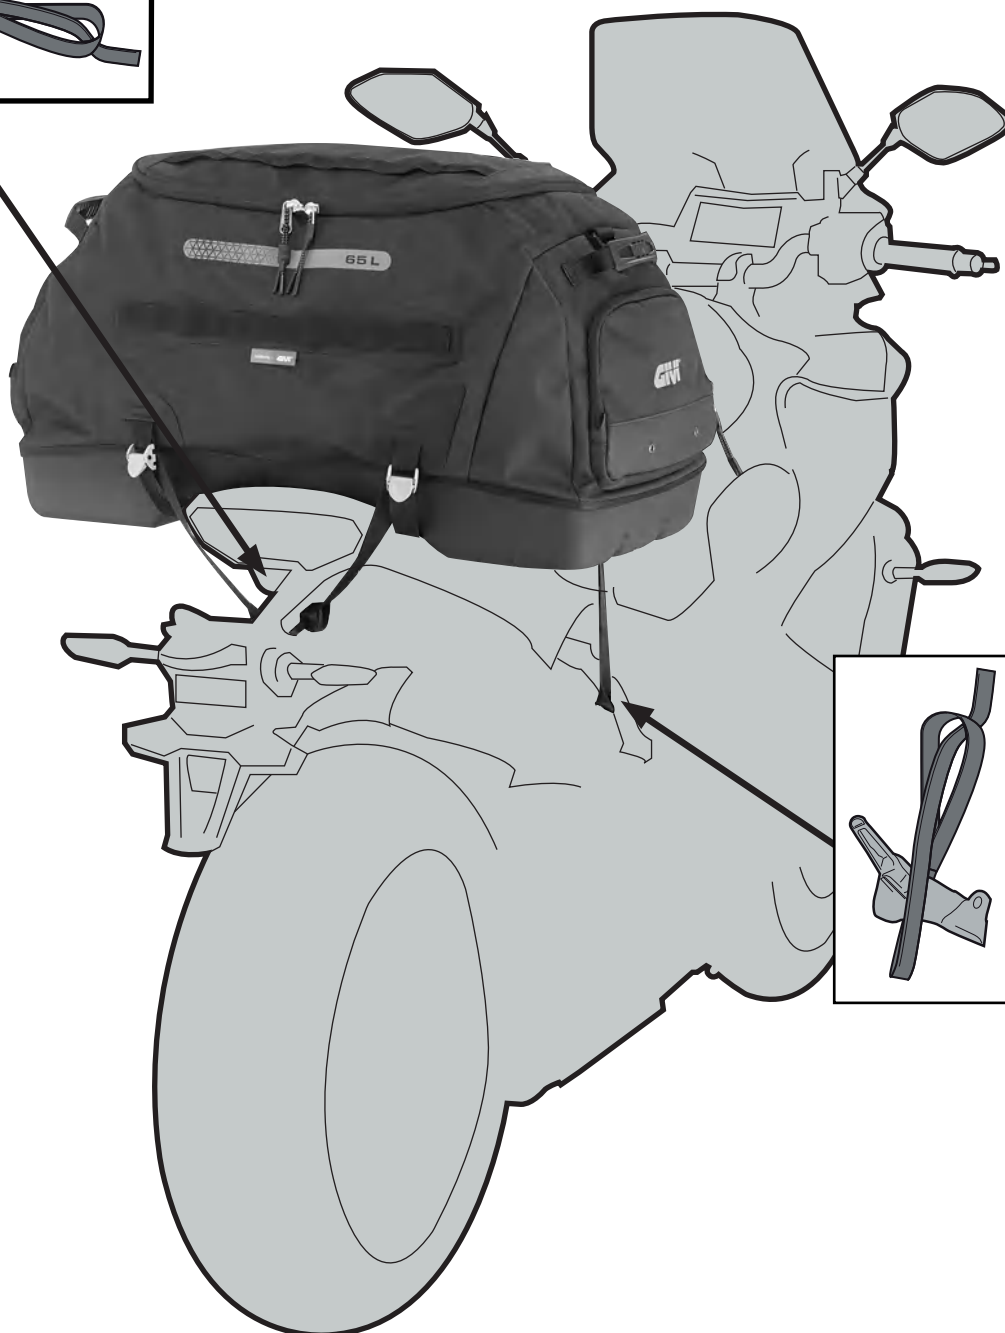

UT806_BORSA DA SELLA

BORSA SELLA 65LT - SEAT BAG 65LT - SACOCHE DE SELLE 65LT - SATTeltasche 65LT - BOLSA PARA SILLÓN 65 LITRES

N°	Descrizione	Caratteristiche	Codice	Quantità	
1	Cinghie con loop - Belts with loop	-	-	4	
2	Tracolla - Shoulder strap	-	-	1	

UT806_BORSA DA SELLA

BORSA SELLA 65LT - SEAT BAG 65LT - SACOCHE DE SELLE 65LT - SATTeltasche 65LT - BOLSA PARA SILLÍN 65 LITRES