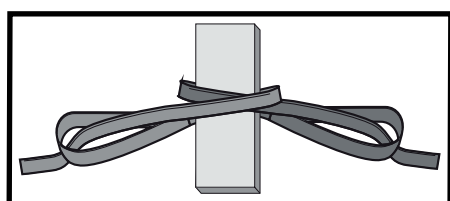

UT806_BORSA DA SELLA

BORSA SELLA 65LT - SEAT BAG 65LT - SACOCHE DE SELLE 65LT - SATTeltasche 65LT - BOLSA PARA SILLÓN 65 LITRES

N°	Descrizione	Caratteristiche	Codice	Quantità	
1	Cinghie con loop - Belts with loop	-	-	4	
2	Tracolla - Shoulder strap	-	-	1	

UT806_BORSA DA SELLA

BORSA SELLA 65LT - SEAT BAG 65LT - SACOCHE DE SELLE 65LT - SATTeltasche 65LT - BOLSA PARA SILLÍN 65 LITRES