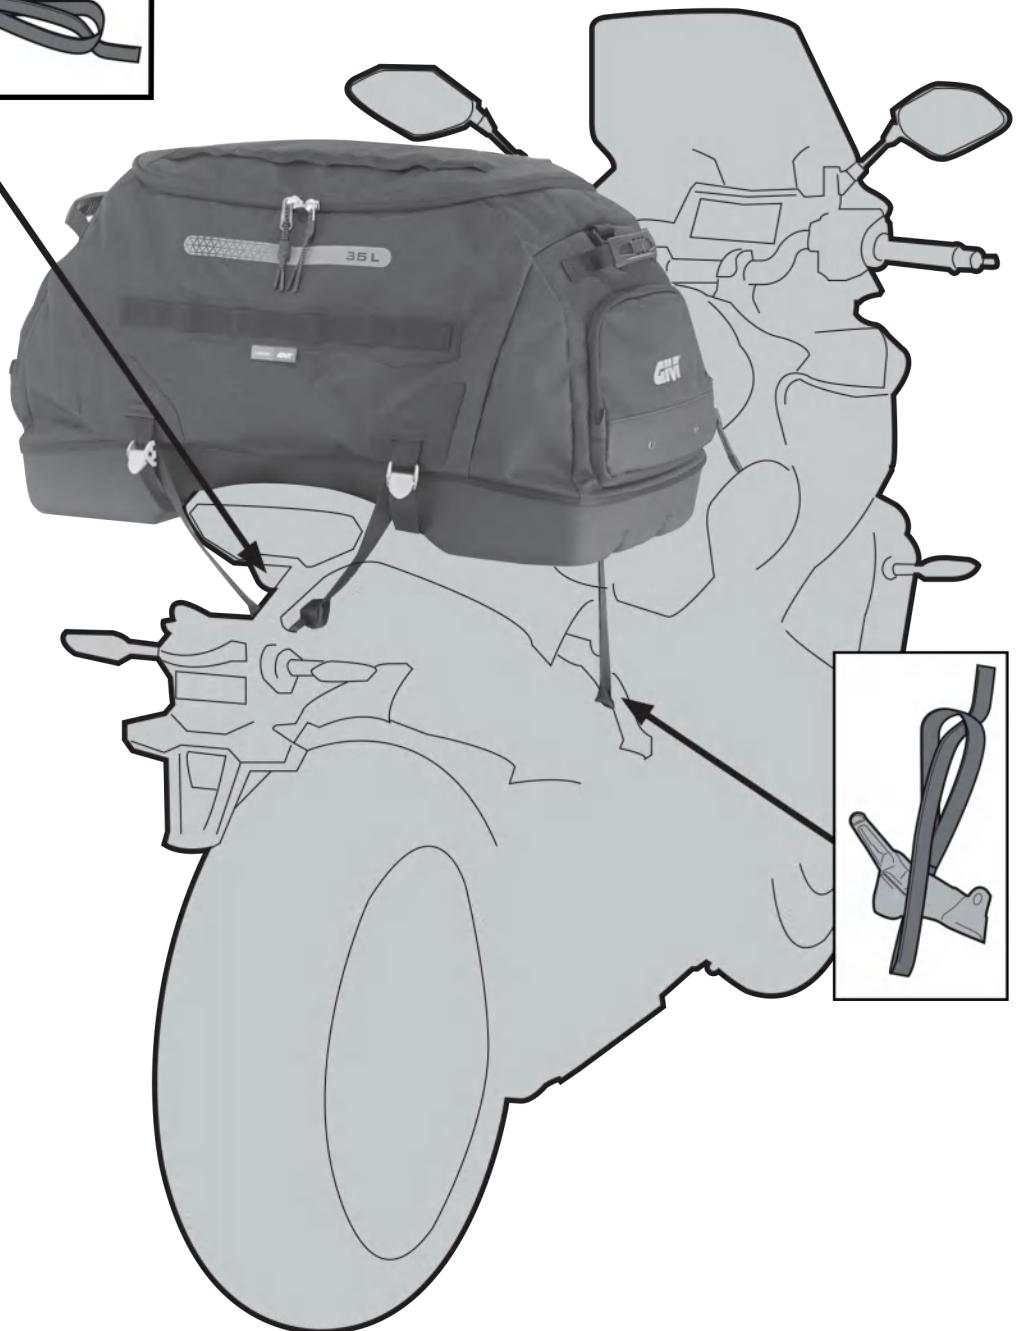

# UT805\_BORSA DA SELLA

BORSA SELLA 35LT - SEAT BAG 35LT - SACOCHE DE SELLE 35LT - SATTELASCHE 35LT - BOLSA PARA SILLÍN 35 LITRES

N°	Descrizione	Caratteristiche	Codice	Quantità	
1	Cinghie con loop - Belts with loop	-	-	4	
2	Tracolla - Shoulder strap	-	-	1	

# UT805\_BORSA DA SELLA

BORSA SELLA 35LT - SEAT BAG 35LT - SACOCHE DE SELLE 35LT - SATTELASCHE 35LT - BOLSA PARA SILLÓN 35 LITRES