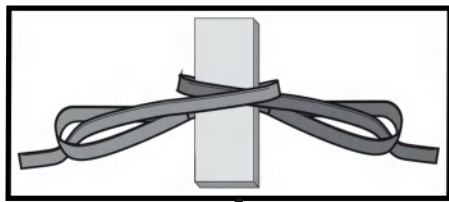

# UT805\_BORSA DA SELLA

BORSA SELLA 35LT - SEAT BAG 35LT - SACOCHE DE SELLE 35LT - SATTELASCHE 35LT - BOLSA PARA SILLÍN 35 LITRES

N°	Descrizione	Caratteristiche	Codice	Quantità	
1	Cinghie con loop - Belts with loop	-	-	4	
2	Tracolla - Shoulder strap	-	-	1	

# UT805\_BORSA DA SELLA

BORSA SELLA 35LT - SEAT BAG 35LT - SACOCHE DE SELLE 35LT - SATTELASCHE 35LT - BOLSA PARA SILLÓN 35 LITRES