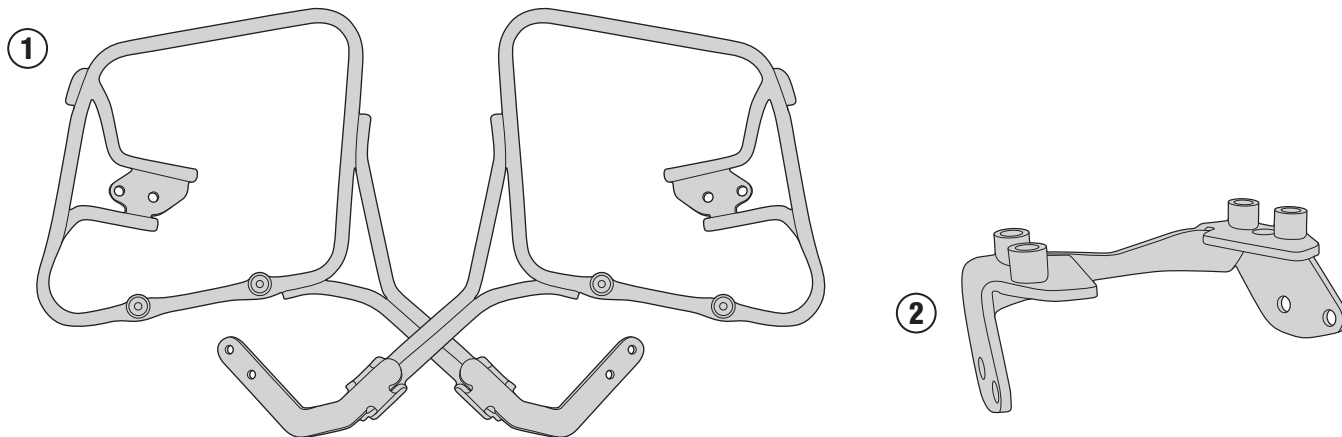

TST9000

PORTAPACCO SPECIFICO - SPECIFIC HOLDER - PORTE-PAQUET SPÉCIFIQUE - SPEZIFISCHER TRÄGER - PORTA-EQUIPAJE ESPECÍFICO - TRANSPORTADOR ESPECÍFICO

MV AUGUSTA BRUTALE 675 - 800 (2013 - 2015)

N°	Descrizione	Caratteristiche	Codice	Quantità
1	Supporto - Support - Support Halterung - Soporte - Apoio	-	TST9000DXS TST9000SXS	2 (Dx-Sx)
2	Supporto - Support - Support Halterung - Soporte - Apoio	-	GL3029S	1
3	Supporto - Support - Support Halterung - Soporte - Apoio	-	GNB1503S	1
4	Vite - Screw Vis - Schraube Tornillo - Parafuso	TEF M6x30	630TEF	2
5	Vite - Screw Vis - Schraube Tornillo - Parafuso	TEF M6x25	625TEF	2
6	Vite - Screw Vis - Schraube Tornillo - Parafuso	TCEI M6x35	635TCEI	4
7	Vite - Screw Vis - Schraube Tornillo - Parafuso	TECF M8x20	820TECF	4
8	Rondella - Washer Rondelle - Scheibe Arandela - Arruela	-	616RONX	4
9	Distanziale - Spacer Entretoise - Distanzstueck - Distanciador	Ø10x4 Foro 6	C10L4F6T	4
10	Dado - Bolt - Ecrou Mutter - Tuerca - Porca	Dado Auto bloccante Ribassato M8	8DADIFN	4
11	Componenti Originali - Original Parts Parties Originales - Original Bauteile Componentes Originales - Componentes Originais	-	-	-

TST9000

PORTAPACCO SPECIFICO - SPECIFIC HOLDER - PORTE-PAQUET SPÉCIFIQUE - SPEZIFISCHER TRÄGER - PORTA-EQUIPAJE ESPECÍFICO - TRANSPORTADOR ESPECÍFICO

MV AUGUSTA BRUTALE 675 - 800 (2013 - 2015)

TST9000

PORTAPACCO SPECIFICO - SPECIFIC HOLDER - PORTE-PAQUET SPÉCIFIQUE - SPEZIFISCHER TRÄGER - PORTA-EQUIPAJE ESPECÍFICO - TRANSPORTADOR ESPECÍFICO

MV AUGUSTA BRUTALE 675 - 800 (2013 - 2015)

TST9000

PORTAPACCO SPECIFICO - SPECIFIC HOLDER - PORTE-PAQUET SPÉCIFIQUE - SPEZIFISCHER TRÄGER - PORTA-EQUIPAJE ESPECÍFICO - TRANSPORTADOR ESPECÍFICO

MV AUGUSTA BRUTALE 675 - 800 (2013 - 2015)