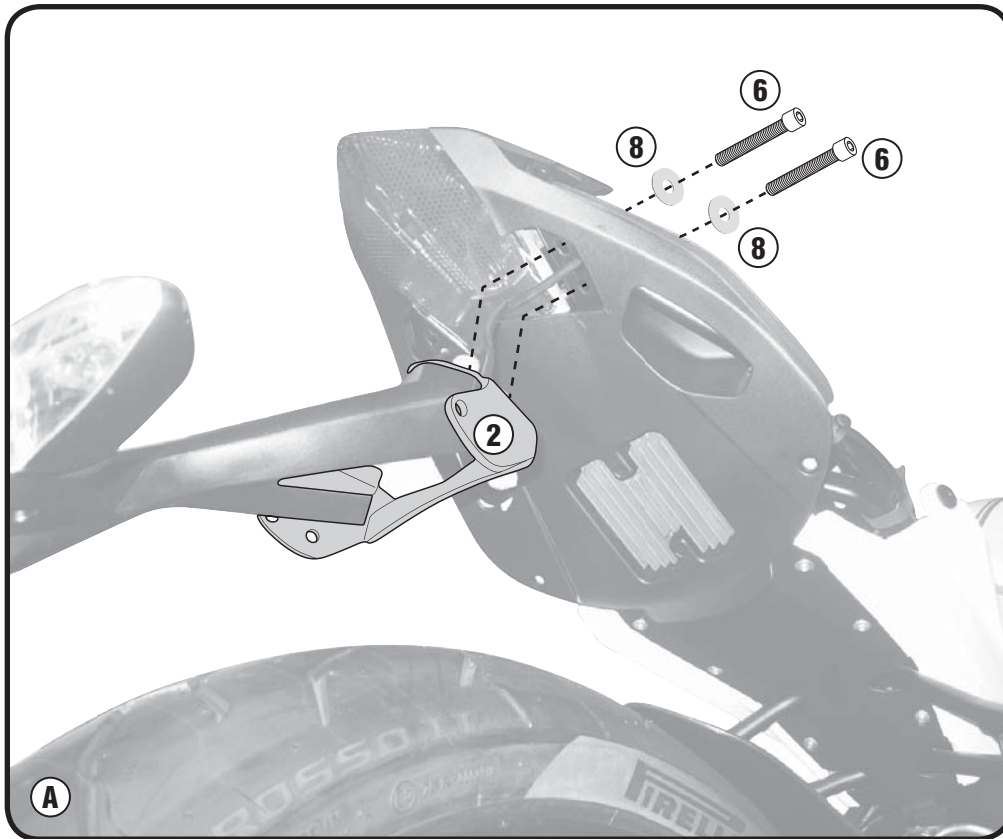

TST9000

PORTAPACCO SPECIFICO - SPECIFIC HOLDER - PORTE-PAQUET SPÉCIFIQUE - SPEZIFISCHER TRÄGER - PORTA-EQUIPAJE ESPECÍFICO - TRANSPORTADOR ESPECÍFICO

MV AUGUSTA BRUTALE 675 - 800 (2013 - 2015)