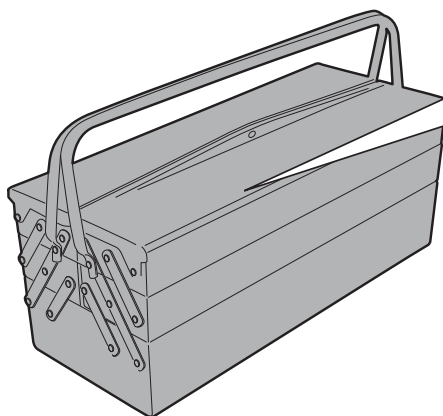

TST9000

PORTAPACCO SPECIFICO - SPECIFIC HOLDER - PORTE-PAQUET SPÉCIFIQUE - SPEZIFISCHER TRÄGER - PORTA-EQUIPAJE ESPECÍFICO - TRANSPORTADOR ESPECÍFICO

MV AUGUSTA BRUTALE 675 - 800 (2013 - 2015)

N°	Descrizione	Caratteristiche	Codice	Quantità
1	Supporto - Support - Support Halterung - Soporte - Apoio	-	TST9000DXS TST9000SXS	2 (Dx-Sx)
2	Supporto - Support - Support Halterung - Soporte - Apoio	-	GL3029S	1
3	Supporto - Support - Support Halterung - Soporte - Apoio	-	GNB1503S	1
4	Vite - Screw Vis - Schraube Tornillo - Parafuso	TEF M6x30	630TEF	2
5	Vite - Screw Vis - Schraube Tornillo - Parafuso	TEF M6x25	625TEF	2
6	Vite - Screw Vis - Schraube Tornillo - Parafuso	TCEI M6x35	635TCEI	4
7	Vite - Screw Vis - Schraube Tornillo - Parafuso	TECF M8x20	820TECF	4
8	Rondella - Washer Rondelle - Scheibe Arandela - Arruela	-	616RONX	4
9	Distanziale - Spacer Entretoise - Distanzstueck - Distanciador	Ø10x4 Foro 6	C10L4F6T	4
10	Dado - Bolt - Ecrou Mutter - Tuerca - Porca	Dado Auto bloccante Ribassato M8	8DADIFN	4
11	Componenti Originali - Original Parts Parties Originales - Original Bauteile Componentes Originales - Componentes Originais	-	-	-

TST9000

PORTAPACCO SPECIFICO - SPECIFIC HOLDER - PORTE-PAQUET SPÉCIFIQUE - SPEZIFISCHER TRÄGER - PORTA-EQUIPAJE ESPECÍFICO - TRANSPORTADOR ESPECÍFICO

MV AUGUSTA BRUTALE 675 - 800 (2013 - 2015)

TST9000

PORTAPACCO SPECIFICO - SPECIFIC HOLDER - PORTE-PAQUET SPÉCIFIQUE - SPEZIFISCHER TRÄGER - PORTA-EQUIPAJE ESPECÍFICO - TRANSPORTADOR ESPECÍFICO

MV AUGUSTA BRUTALE 675 - 800 (2013 - 2015)

TST9000

PORTAPACCO SPECIFICO - SPECIFIC HOLDER - PORTE-PAQUET SPÉCIFIQUE - SPEZIFISCHER TRÄGER - PORTA-EQUIPAJE ESPECÍFICO - TRANSPORTADOR ESPECÍFICO

MV AUGUSTA BRUTALE 675 - 800 (2013 - 2015)