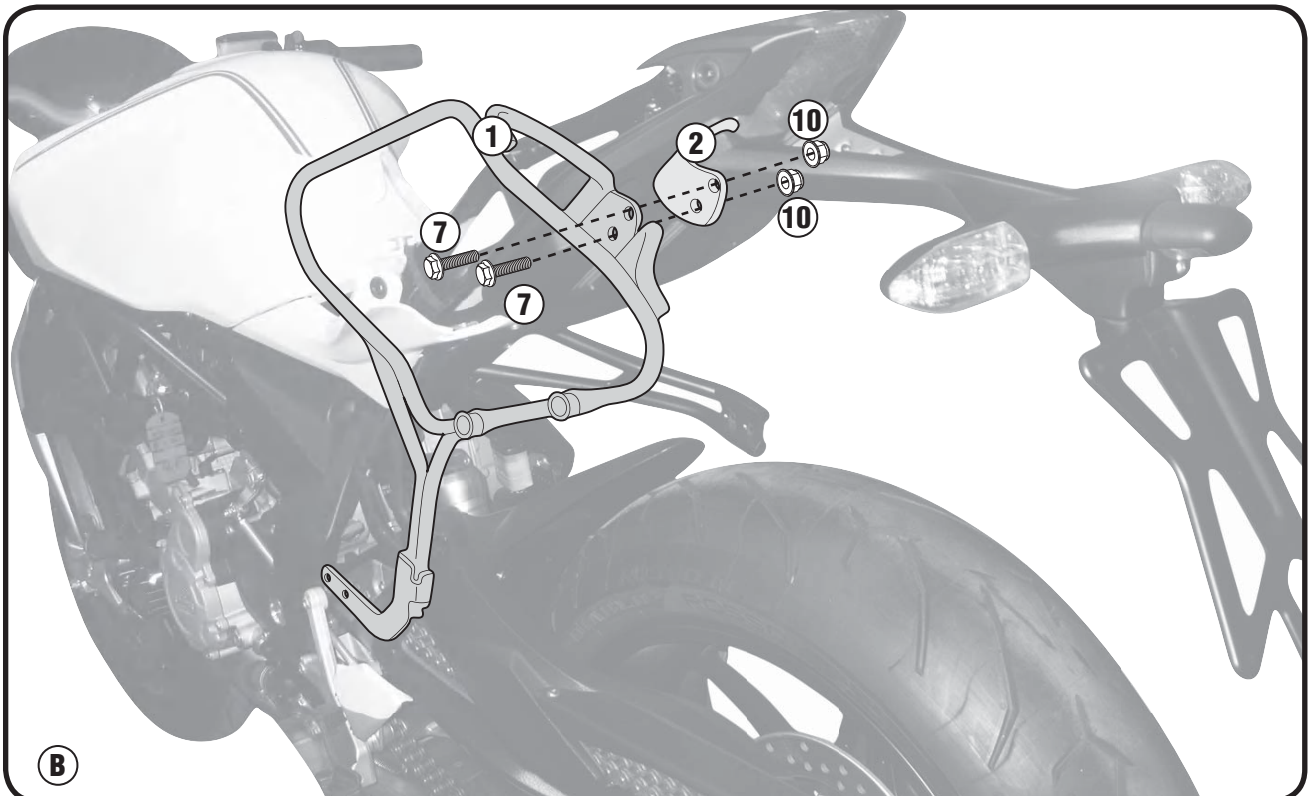

TST9000

PORTAPACCO SPECIFICO - SPECIFIC HOLDER - PORTE-PAQUET SPÉCIFIQUE - SPEZIFISCHER TRÄGER - PORTA-EQUIPAJE ESPECÍFICO - TRANSPORTADOR ESPECÍFICO

MV AUGUSTA BRUTALE 675 - 800 (2013 - 2015)