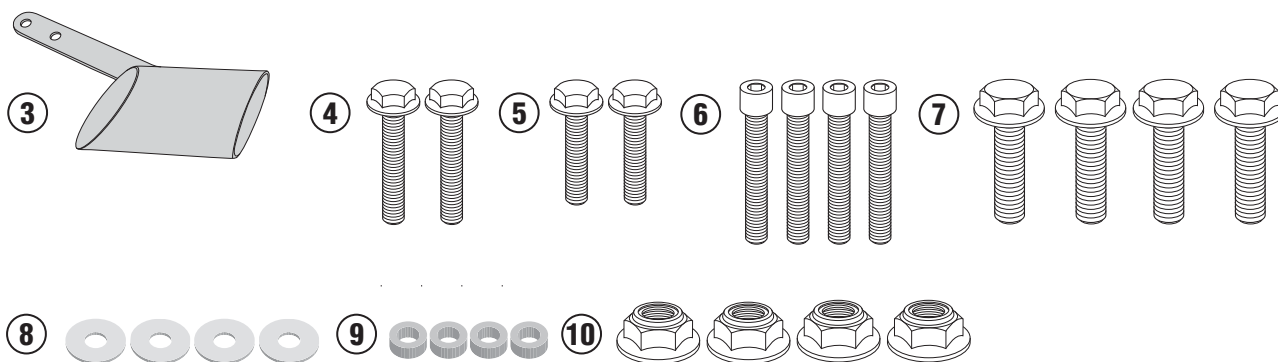

TST9000

PORTAPACCO SPECIFICO - SPECIFIC HOLDER - PORTE-PAQUET SPÉCIFIQUE - SPEZIFISCHER TRÄGER - PORTA-EQUIPAJE ESPECÍFICO - TRANSPORTADOR ESPECÍFICO

MV AUGUSTA BRUTALE 675 - 800 (2013 - 2015)

N°	Descrizione	Caratteristiche	Codice	Quantità
1	Supporto - Support - Support Halterung - Soporte - Apoio	-	TST9000DXS TST9000SXS	2 (Dx-Sx)
2	Supporto - Support - Support Halterung - Soporte - Apoio	-	GL3029S	1
3	Supporto - Support - Support Halterung - Soporte - Apoio	-	GNB1503S	1
4	Vite - Screw Vis - Schraube Tornillo - Parafuso	TEF M6x30	630TEF	2
5	Vite - Screw Vis - Schraube Tornillo - Parafuso	TEF M6x25	625TEF	2
6	Vite - Screw Vis - Schraube Tornillo - Parafuso	TCEI M6x35	635TCEI	4
7	Vite - Screw Vis - Schraube Tornillo - Parafuso	TECF M8x20	820TECF	4
8	Rondella - Washer Rondelle - Scheibe Arandela - Arruela	-	616RONX	4
9	Distanziale - Spacer Entretoise - Distanzstueck - Distanciador	Ø10x4 Foro 6	C10L4F6T	4
10	Dado - Bolt - Ecrou Mutter - Tuerca - Porca	Dado Auto bloccante Ribassato M8	8DADIFN	4
11	Componenti Originali - Original Parts Parties Originales - Original Bauteile Componentes Originales - Componentes Originais	-	-	-

TST9000

PORTAPACCO SPECIFICO - SPECIFIC HOLDER - PORTE-PAQUET SPÉCIFIQUE - SPEZIFISCHER TRÄGER - PORTA-EQUIPAJE ESPECÍFICO - TRANSPORTADOR ESPECÍFICO

MV AUGUSTA BRUTALE 675 - 800 (2013 - 2015)

TST9000

PORTAPACCO SPECIFICO - SPECIFIC HOLDER - PORTE-PAQUET SPÉCIFIQUE - SPEZIFISCHER TRÄGER - PORTA-EQUIPAJE ESPECÍFICO - TRANSPORTADOR ESPECÍFICO

MV AUGUSTA BRUTALE 675 - 800 (2013 - 2015)

TST9000

PORTAPACCO SPECIFICO - SPECIFIC HOLDER - PORTE-PAQUET SPÉCIFIQUE - SPEZIFISCHER TRÄGER - PORTA-EQUIPAJE ESPECÍFICO - TRANSPORTADOR ESPECÍFICO

MV AUGUSTA BRUTALE 675 - 800 (2013 - 2015)