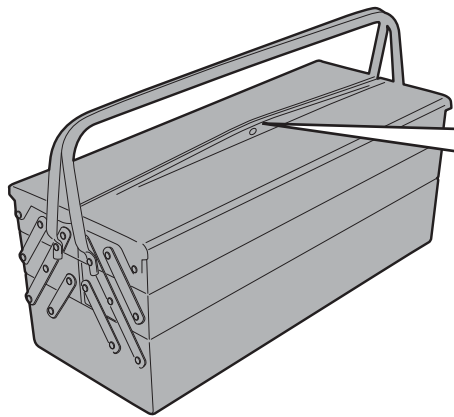

TST3110 - TST3110

PORTAVALIGIE LATERALE SPECIFICO - SPECIFIC TUBULAR SIDE-CASE HOLDER - PORTE-VALISES LATÉRAUX SPÉCIFIQUE
SPEZIFISCHES STAHLROHR-SEITENTRAEGER - PORTA MALETAS LATERALES ESPECÍFICO - TRONCO LADO ESPECÍFICO

SUZUKI GSX-S 1000 F - GSX S1000 (2016)

N°	Descrizione	Caratteristiche	Codice	Quantità
1	Supporto - Support - Support Halterung - Soporte - Apoio	-	TST3110DXS TST3110SXS	2 (Dx,Sx)
2	Vite - Screw Vis - Schraube Tornillo - Parafuso	TBEI M8x55	855TBEI	2
3	Vite - Screw Vis - Schraube Tornillo - Parafuso	TCEI M8x50	850TCEI	2
4	Vite - Screw Vis - Schraube Tornillo - Parafuso	TCEI M6x25	625TCEI	1
5	Rondella - Washer Rondelle - Scheibe Arandela - Arruela	-	814RON	2
6	Rondella - Washer Rondelle - Scheibe Arandela - Arruela	-	820RON	2
7	Dado - Bolt - Ecrou Mutter - Tuerca - Porca	-	V423	2
8	Dado - Bolt - Ecrou Mutter - Tuerca - Porca	Dado Autobloccante Flangiato M8	8DADIAFLN	2
9	Dado - Bolt - Ecrou Mutter - Tuerca - Porca	Dado Autobloccante Flangiato Ribassato M8	8DADIFN	2
10	Distanziale - Spacer Entretoise - Distanzstueck Distanciador - Espaçador	Ø18x17 Foro 8,5mm	C18L17F8,5T	2
11	Tappo - Cap Fiche - Stecker Enchufe - Boné	-	Z801	2
12	Tappo - Cap Fiche - Stecker Enchufe - Boné	-	Z822	1
13	Particolari Inclusi Nel 3110FZ Components Included In The 3110FZ Pièces Inclues Dans Le 3110FZ Die Einzelnen Teile Sind Bei Montagekit Der 3110FZ	-	-	-
14	Particolari Inclusi Nel 3110KIT Components Included In The 3110KIT Pièces Inclues Dans Le 3110KIT Die Einzelnen Teile Sind Bei Montagekit Der 3110KIT	-	-	-

TST3110 - TST3110

PORTAVALIGIE LATERALE SPECIFICO - SPECIFIC TUBULAR SIDE-CASE HOLDER - PORTE-VALISES LATÉRAUX SPÉCIFIQUE
SPEZIFISCHES STAHLROHR-SEITENTRAEGER - PORTA MALETAS LATERALES ESPECÍFICO - TRONCO LADO ESPECÍFICO

SUZUKI GSX-S 1000 F - GSX S1000 (2016)