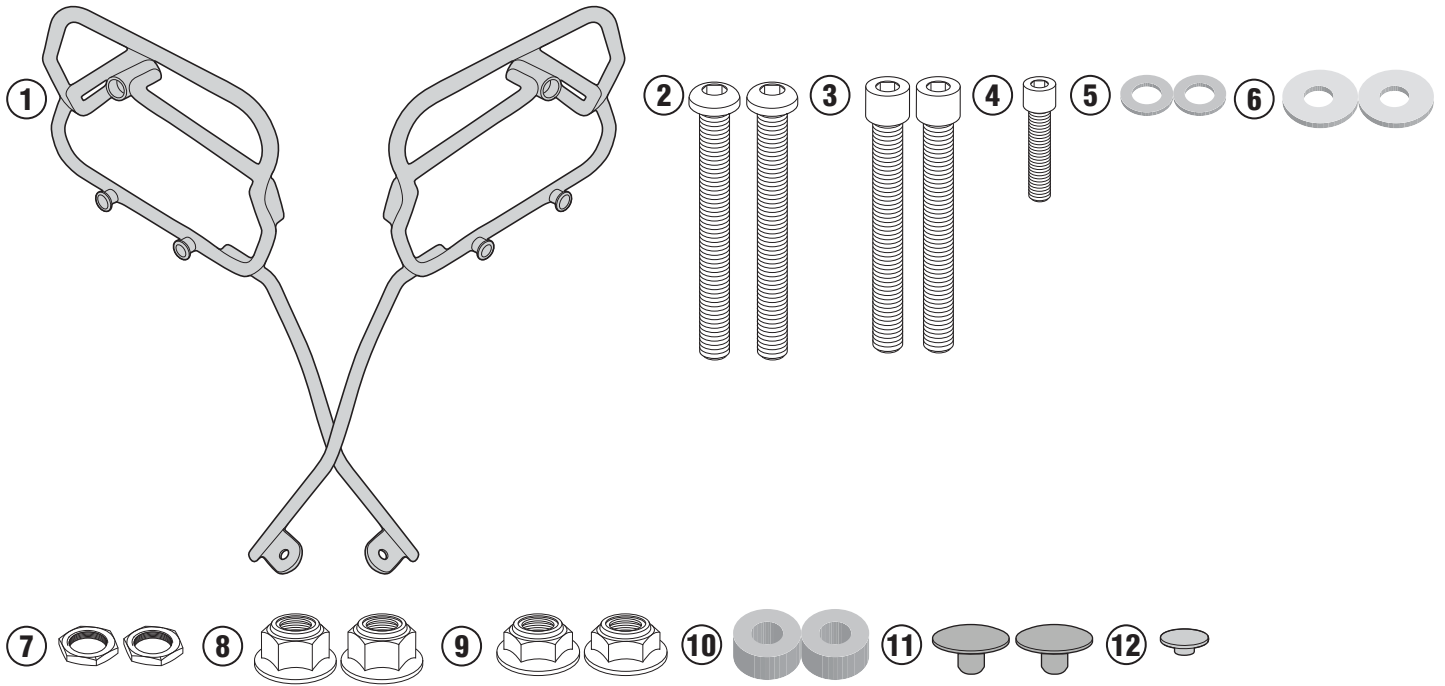

TST3110 - TST3110

PORTAVALIGIE LATERALE SPECIFICO - SPECIFIC TUBULAR SIDE-CASE HOLDER - PORTE-VALISES LATÉRAUX SPÉCIFIQUE
SPEZIFISCHES STAHLROHR-SEITENTRAEGER - PORTA MALETAS LATERALES ESPECÍFICO - TRONCO LADO ESPECÍFICO

SUZUKI GSX-S 1000 F - GSX S1000 (2016)

N°	Descrizione	Caratteristiche	Codice	Quantità
1	Supporto - Support - Support Halterung - Soporte - Apoio	-	TST3110DXS TST3110SXS	2 (Dx,Sx)
2	Vite - Screw Vis - Schraube Tornillo - Parafuso	TBEI M8x55	855TBEI	2
3	Vite - Screw Vis - Schraube Tornillo - Parafuso	TCEI M8x50	850TCEI	2
4	Vite - Screw Vis - Schraube Tornillo - Parafuso	TCEI M6x25	625TCEI	1
5	Rondella - Washer Rondelle - Scheibe Arandela - Arruela	-	814RON	2
6	Rondella - Washer Rondelle - Scheibe Arandela - Arruela	-	820RON	2
7	Dado - Bolt - Ecrou Mutter - Tuerca - Porca	-	V423	2
8	Dado - Bolt - Ecrou Mutter - Tuerca - Porca	Dado Autobloccante Flangiato M8	8DADIAFLN	2
9	Dado - Bolt - Ecrou Mutter - Tuerca - Porca	Dado Autobloccante Flangiato Ribassato M8	8DADIFN	2
10	Distanziale - Spacer Entretoise - Distanzstueck Distanciador - Espaçador	Ø18x17 Foro 8,5mm	C18L17F8,5T	2
11	Tappo - Cap Fiche - Stecker Enchufe - Boné	-	Z801	2
12	Tappo - Cap Fiche - Stecker Enchufe - Boné	-	Z822	1
13	Particolari Inclusi Nel 3110FZ Components Included In The 3110FZ Pièces Inclues Dans Le 3110FZ Die Einzelnen Teile Sind Bei Montagekit Der 3110FZ	-	-	-
14	Particolari Inclusi Nel 3110KIT Components Included In The 3110KIT Pièces Inclues Dans Le 3110KIT Die Einzelnen Teile Sind Bei Montagekit Der 3110KIT	-	-	-

TST3110 - TST3110

PORTAVALIGIE LATERALE SPECIFICO - SPECIFIC TUBULAR SIDE-CASE HOLDER - PORTE-VALISES LATÉRAUX SPÉCIFIQUE
SPEZIFISCHES STAHLROHR-SEITENTRAEGER - PORTA MALETAS LATERALES ESPECÍFICO - TRONCO LADO ESPECÍFICO

SUZUKI GSX-S 1000 F - GSX S1000 (2016)