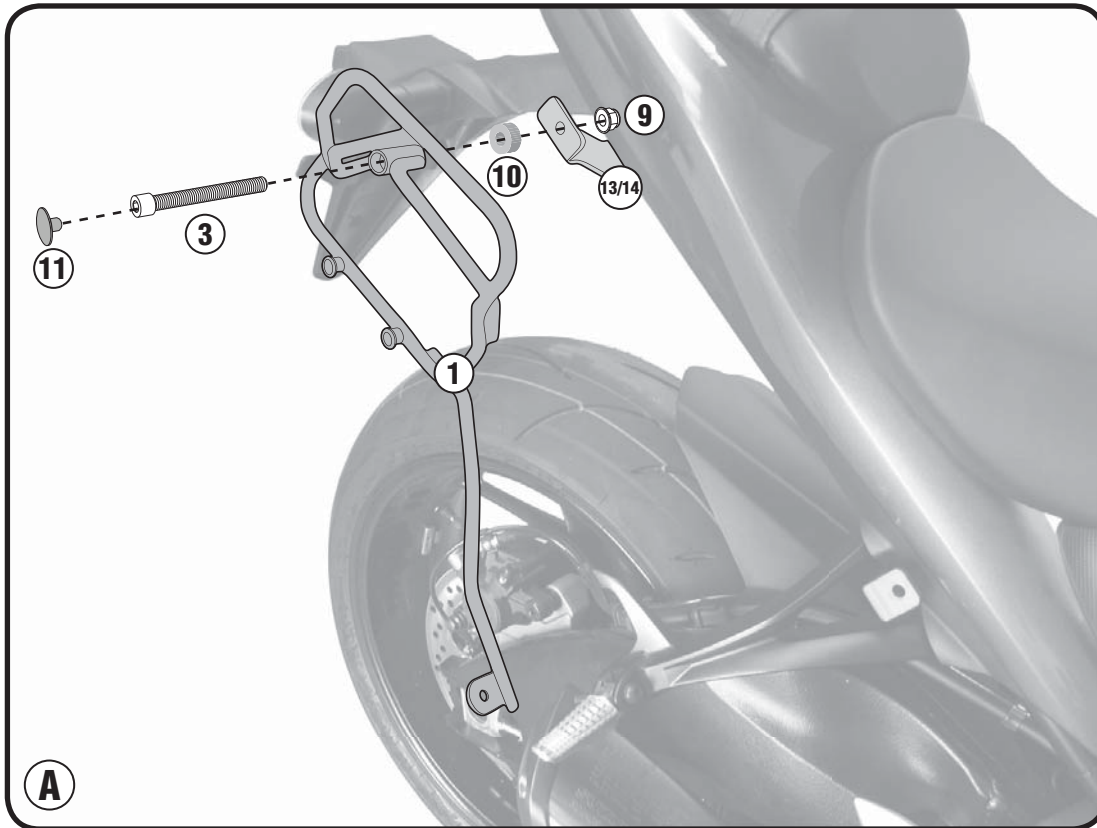

TST3110 - TST3110

PORTAVALIGIE LATERALE SPECIFICO - SPECIFIC TUBULAR SIDE-CASE HOLDER - PORTE-VALISES LATÉRAUX SPÉCIFIQUE
SPEZIFISCHES STAHLROHR-SEITENTRAEGER - PORTA MALETAS LATERALES ESPECÍFICO - TRONCO LADO ESPECÍFICO

SUZUKI GSX-S 1000 F - GSX S1000 (2016)