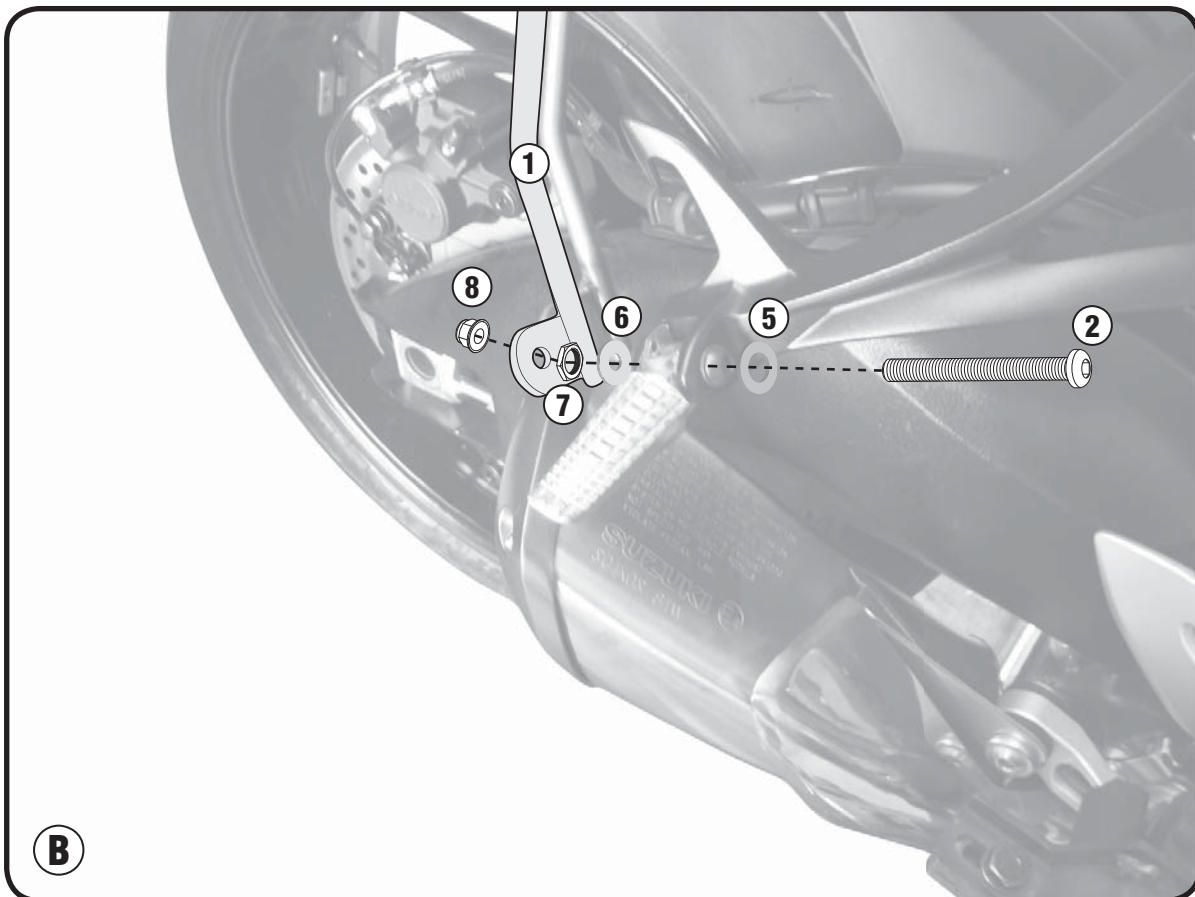

TST3110 - TST3110

PORTAVALIGIE LATERALE SPECIFICO - SPECIFIC TUBULAR SIDE-CASE HOLDER - PORTE-VALISES LATÉRAUX SPÉCIFIQUE
SPEZIFISCHES STAHLROHR-SEITENTRAEGER - PORTA MALETAS LATERALES ESPECÍFICO - TRONCO LADO ESPECÍFICO

SUZUKI GSX-S 1000 F - GSX S1000 (2016)