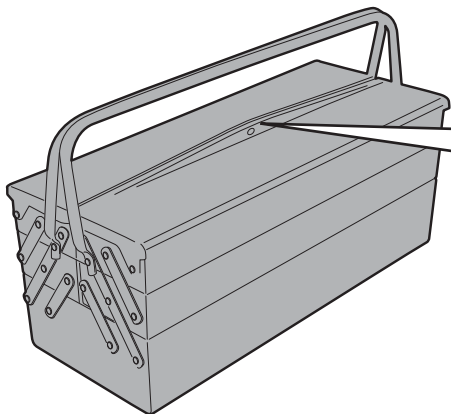

TST2130 - TST2130

PORTAVALIGIE LATERALE SPECIFICO - SPECIFIC TUBULAR SIDE-CASE HOLDER - PORTE-VALISES LATÉRAUX SPÉCIFIQUE
SPEZIFISCHES STAHLROHR-SEITENTRAEGER - PORTA MALETAS LATERALES ESPECÍFICO - TRONCO LADO ESPECÍFICO

YAMAHA MT-07 TRACER (2016)

ISTRUZIONI DI MONTAGGIO - MOUNTING INSTRUCTIONS
INSTRUCTIONS DE MONTAGE - BAUANLEITUNG
INSTRUCCIONES DE MONTAJE - INSTRUÇÕES DE MONTAGEM