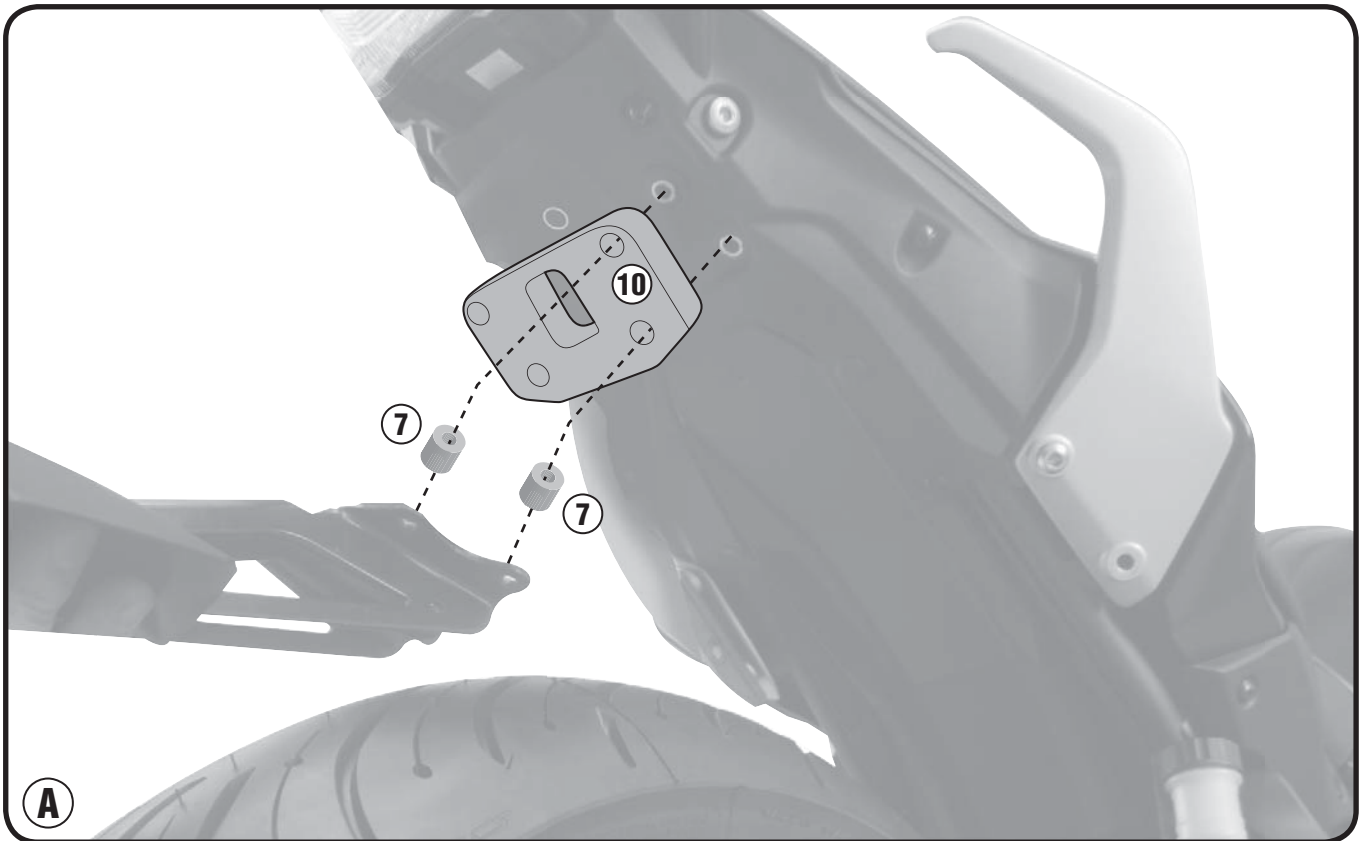

TST2130 - TST2130

PORTAVALIGIE LATERALE SPECIFICO - SPECIFIC TUBULAR SIDE-CASE HOLDER - PORTE-VALISES LATÉRAUX SPÉCIFIQUE
SPEZIFISCHES STAHLROHR-SEITENTRAEGER - PORTA MALETAS LATERALES ESPECÍFICO - TRONCO LADO ESPECÍFICO

YAMAHA MT-07 TRACER (2016)