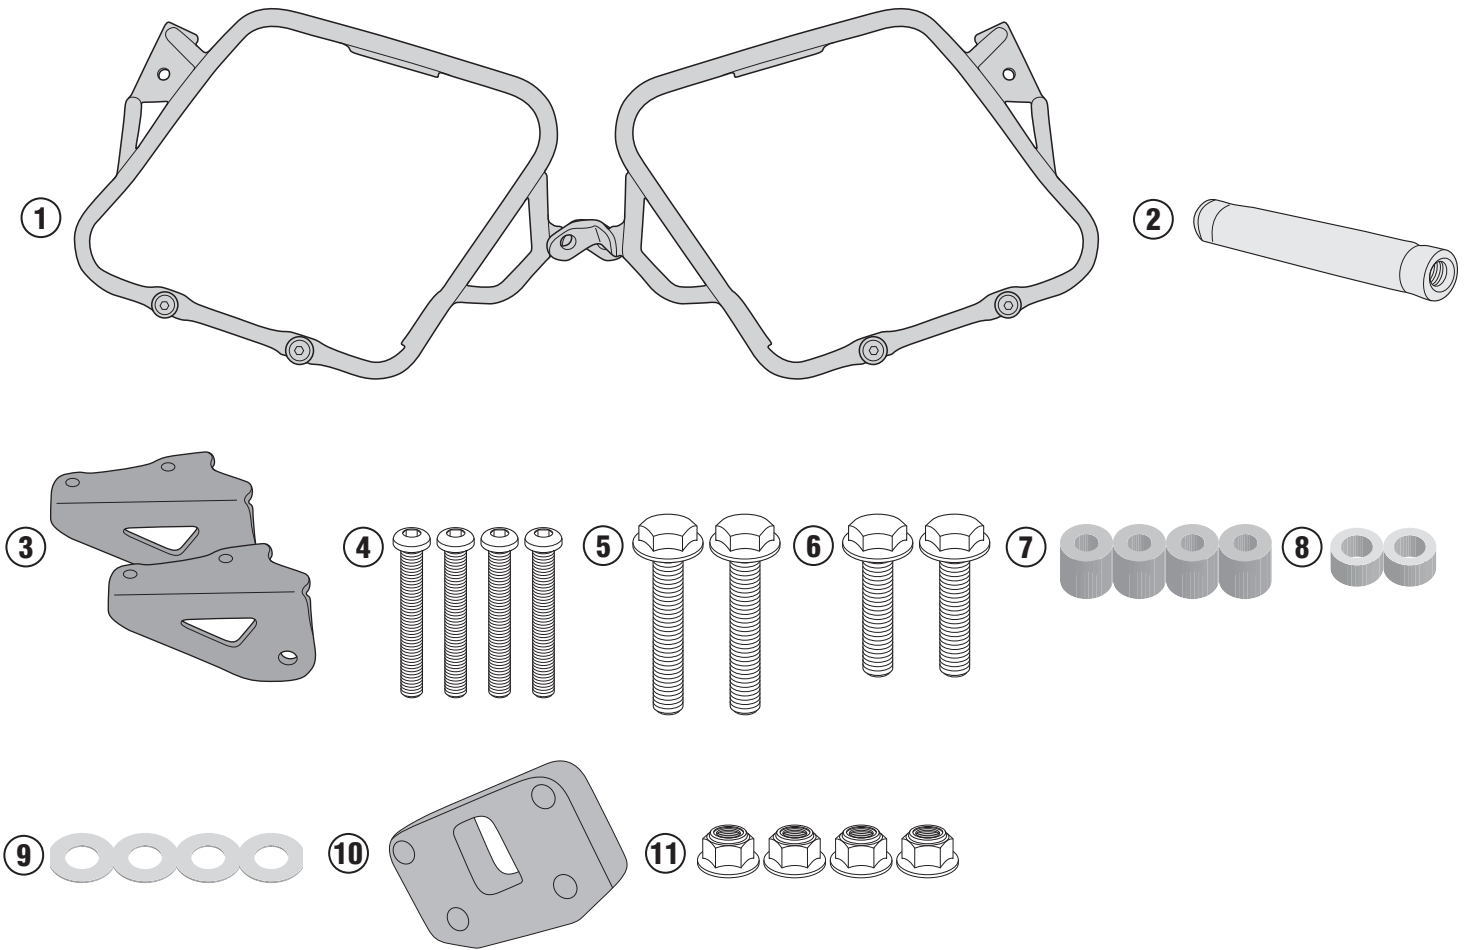

TST2130 - TST2130

PORTAVALIGIE LATERALE SPECIFICO - SPECIFIC TUBULAR SIDE-CASE HOLDER - PORTE-VALISES LATÉRAUX SPÉCIFIQUE
SPEZIFISCHES STAHLROHR-SEITENTRAEGER - PORTA MALETAS LATERALES ESPECÍFICO - TRONCO LADO ESPECÍFICO

YAMAHA MT-07 TRACER (2016)

ISTRUZIONI DI MONTAGGIO - MOUNTING INSTRUCTIONS
INSTRUCTIONS DE MONTAGE - BAUANLEITUNG
INSTRUCCIONES DE MONTAJE - INSTRUÇÕES DE MONTAGEM