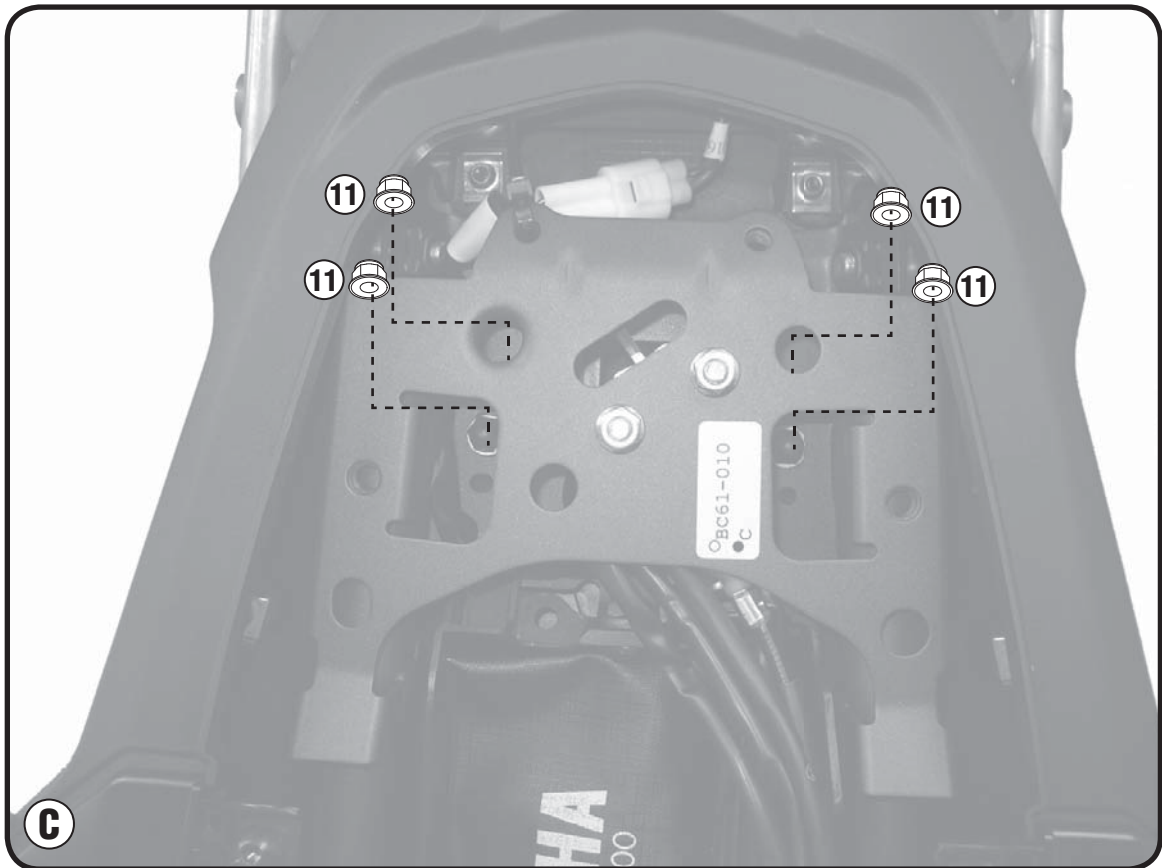

TST2130 - TST2130

PORTAVALIGIE LATERALE SPECIFICO - SPECIFIC TUBULAR SIDE-CASE HOLDER - PORTE-VALISES LATÉRAUX SPÉCIFIQUE
SPEZIFISCHES STAHLROHR-SEITENTRAEGER - PORTA MALETAS LATERALES ESPECÍFICO - TRONCO LADO ESPECÍFICO

YAMAHA MT-07 TRACER (2016)