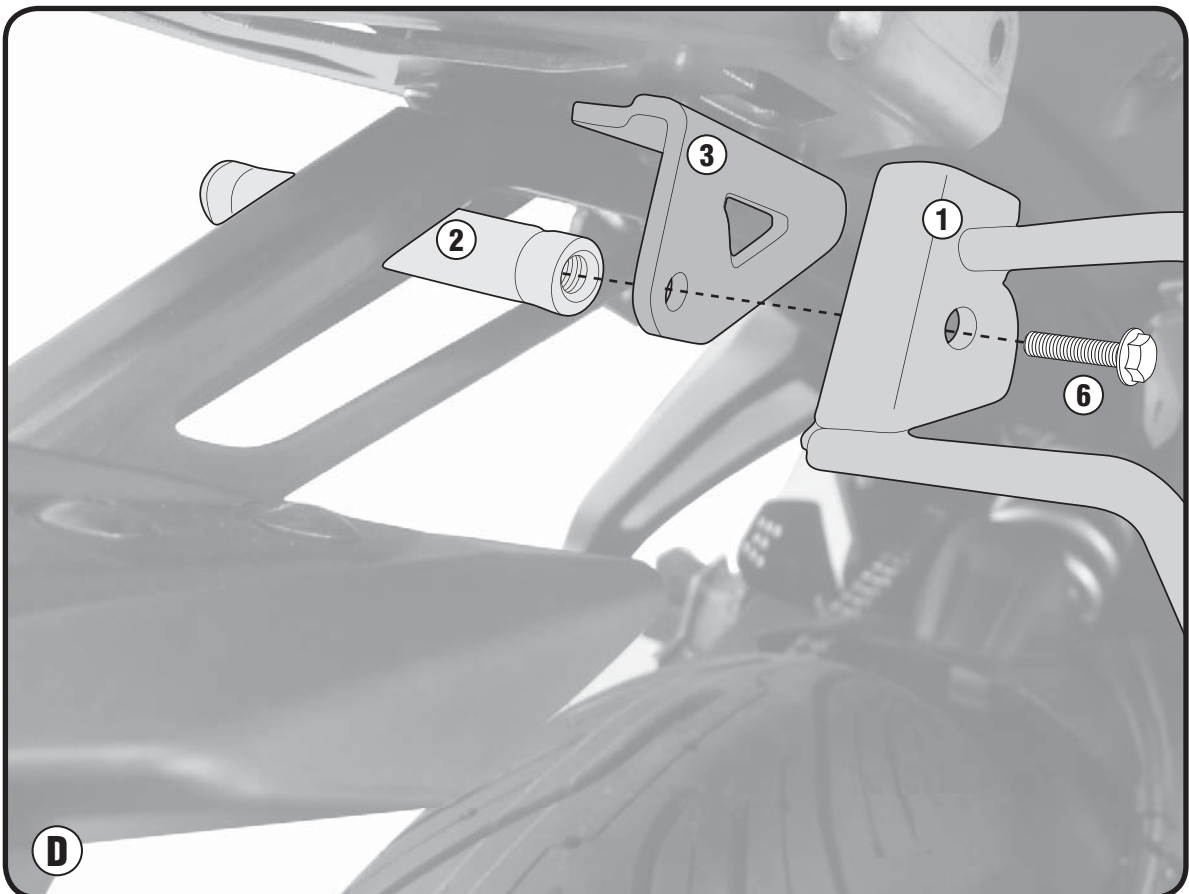

TST2130 - TST2130

PORTAVALIGIE LATERALE SPECIFICO - SPECIFIC TUBULAR SIDE-CASE HOLDER - PORTE-VALISES LATÉRAUX SPÉCIFIQUE
SPEZIFISCHES STAHLROHR-SEITENTRAEGER - PORTA MALETAS LATERALES ESPECÍFICO - TRONCO LADO ESPECÍFICO

YAMAHA MT-07 TRACER (2016)