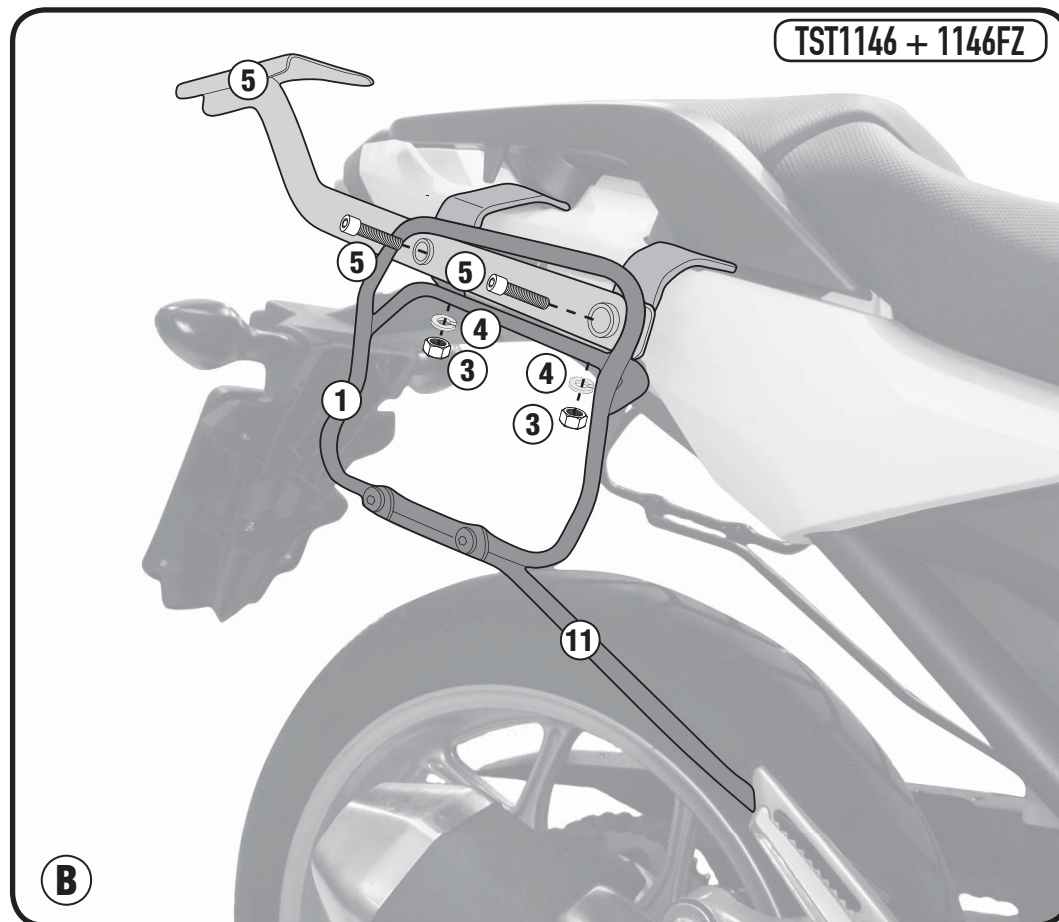

TST1146

PORTAVALIGIE LATERALE SPECIFICO - SPECIFIC TUBULAR SIDE-CASE HOLDER - PORTE-VALISES LATÉRAUX SPÉCIFIQUE
SPEZIFISCHES STAHLROHR-SEITENTRAEGER - PORTA MALETAS LATERALES ESPECÍFICO - TRONCO LADO ESPECÍFICO

HONDA NC750X (2016)