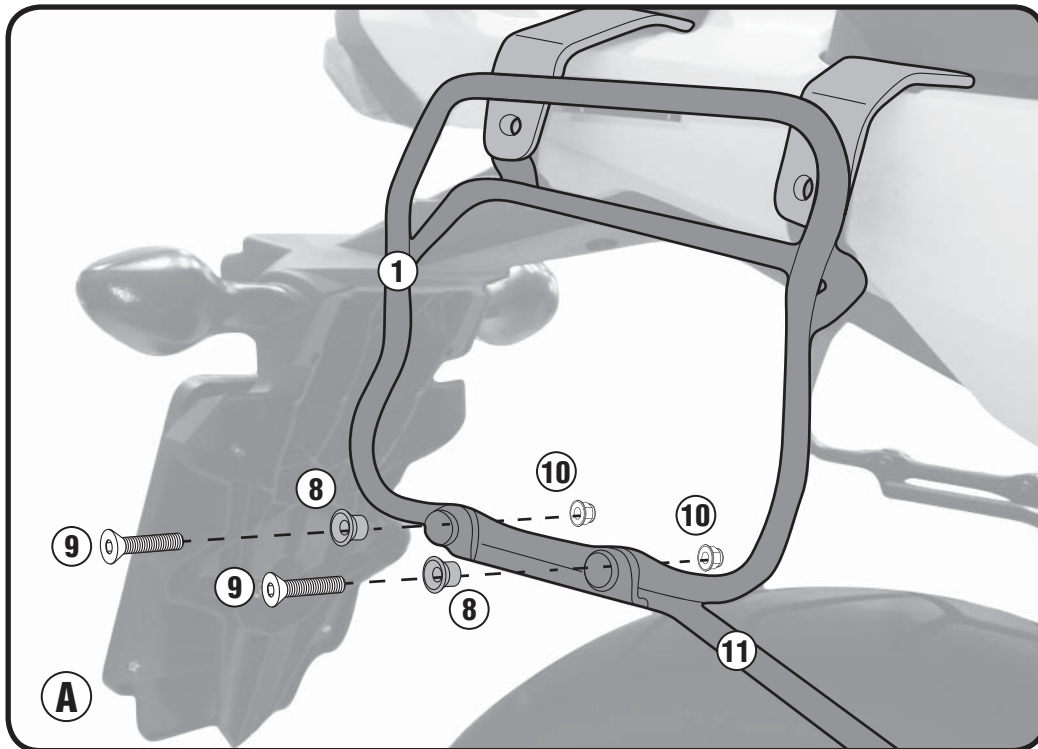

TST1146

PORTAVALIGIE LATERALE SPECIFICO - SPECIFIC TUBULAR SIDE-CASE HOLDER - PORTE-VALISES LATÉRAUX SPÉCIFIQUE
SPEZIFISCHES STAHLROHR-SEITENTRAEGER - PORTA MALETAS LATERALES ESPECÍFICO - TRONCO LADO ESPECÍFICO

HONDA NC750X (2016)