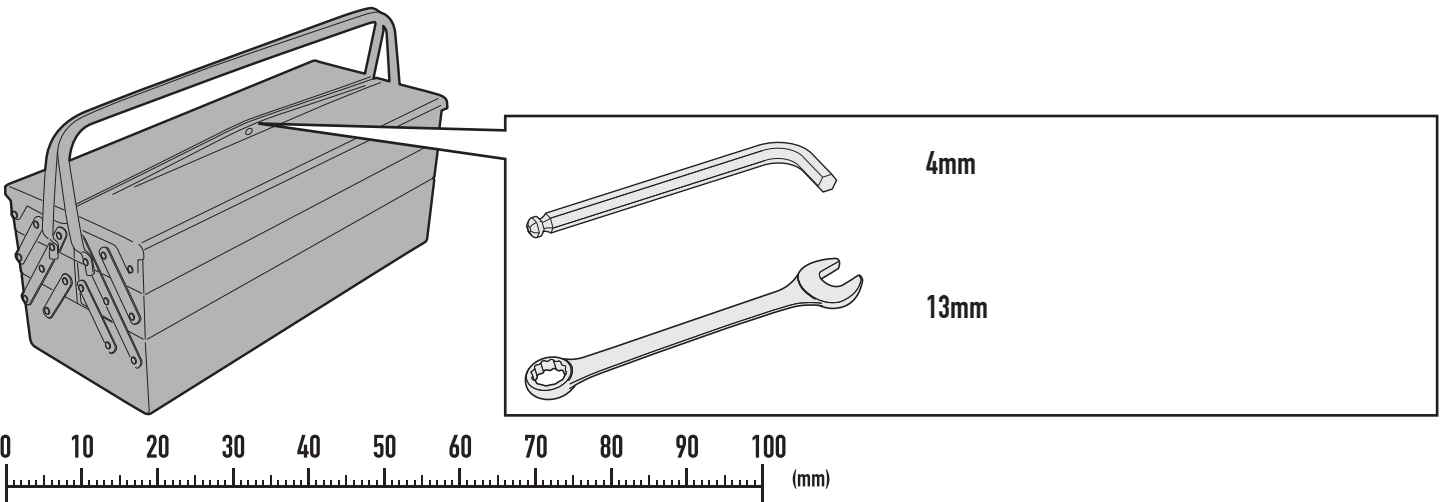

TST1146

PORTAVALIGIE LATERALE SPECIFICO - SPECIFIC TUBULAR SIDE-CASE HOLDER - PORTE-VALISES LATÉRAUX SPÉCIFIQUE
SPEZIFISCHES STAHLROHR-SEITENTRAEGER - PORTA MALETAS LATERALES ESPECÍFICO - TRONCO LADO ESPECÍFICO

HONDA NC750X (2016)

ISTRUZIONI DI MONTAGGIO - MOUNTING INSTRUCTIONS
INSTRUCTIONS DE MONTAGE - BAUANLEITUNG
INSTRUCCIONES DE MONTAJE - INSTRUÇÕES DE MONTAGEM