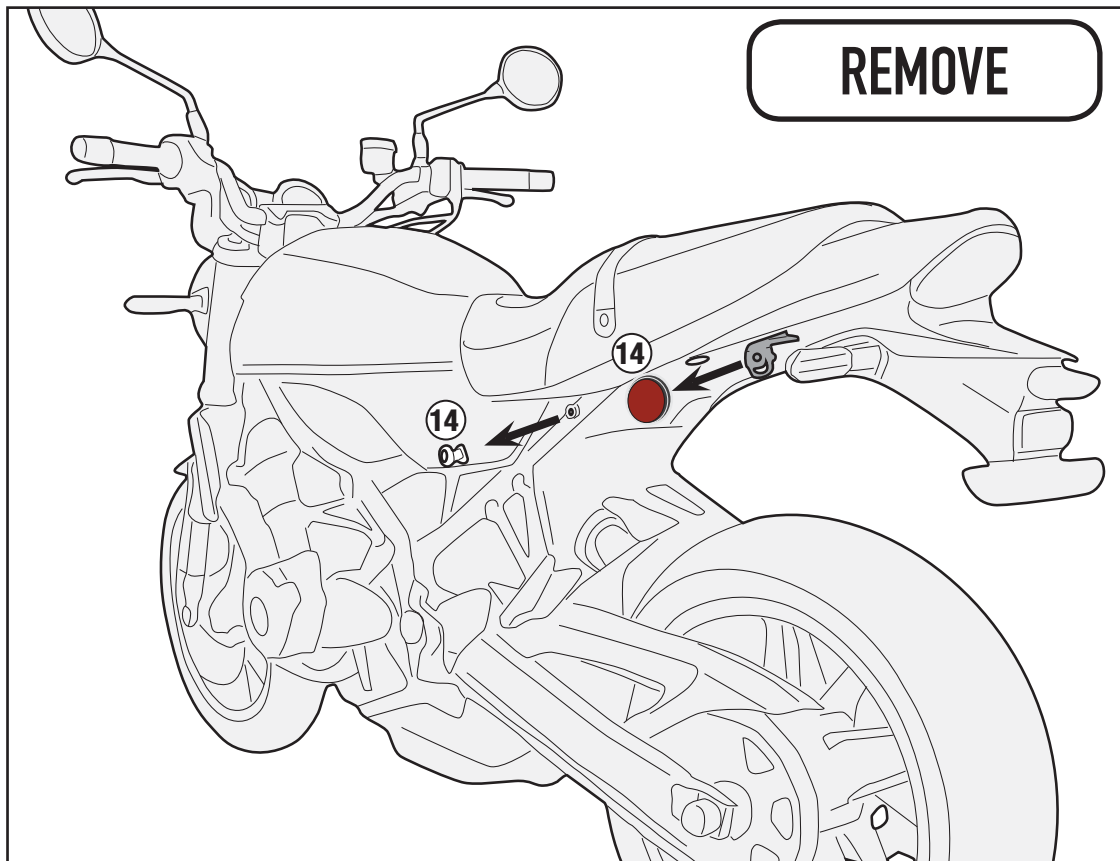

TMT4124 - TMT4124K

PORTAPACCO SPECIFICO - SPECIFIC HOLDER - PORTE-PAQUET SPÉCIFIQUE - SPEZIFISCHER TRÄGER - PORTA-EQUIPAJE ESPECÍFICO - TRANSPORTADOR ESPECÍFICO

KAWASAKI Z900 RS (2018)