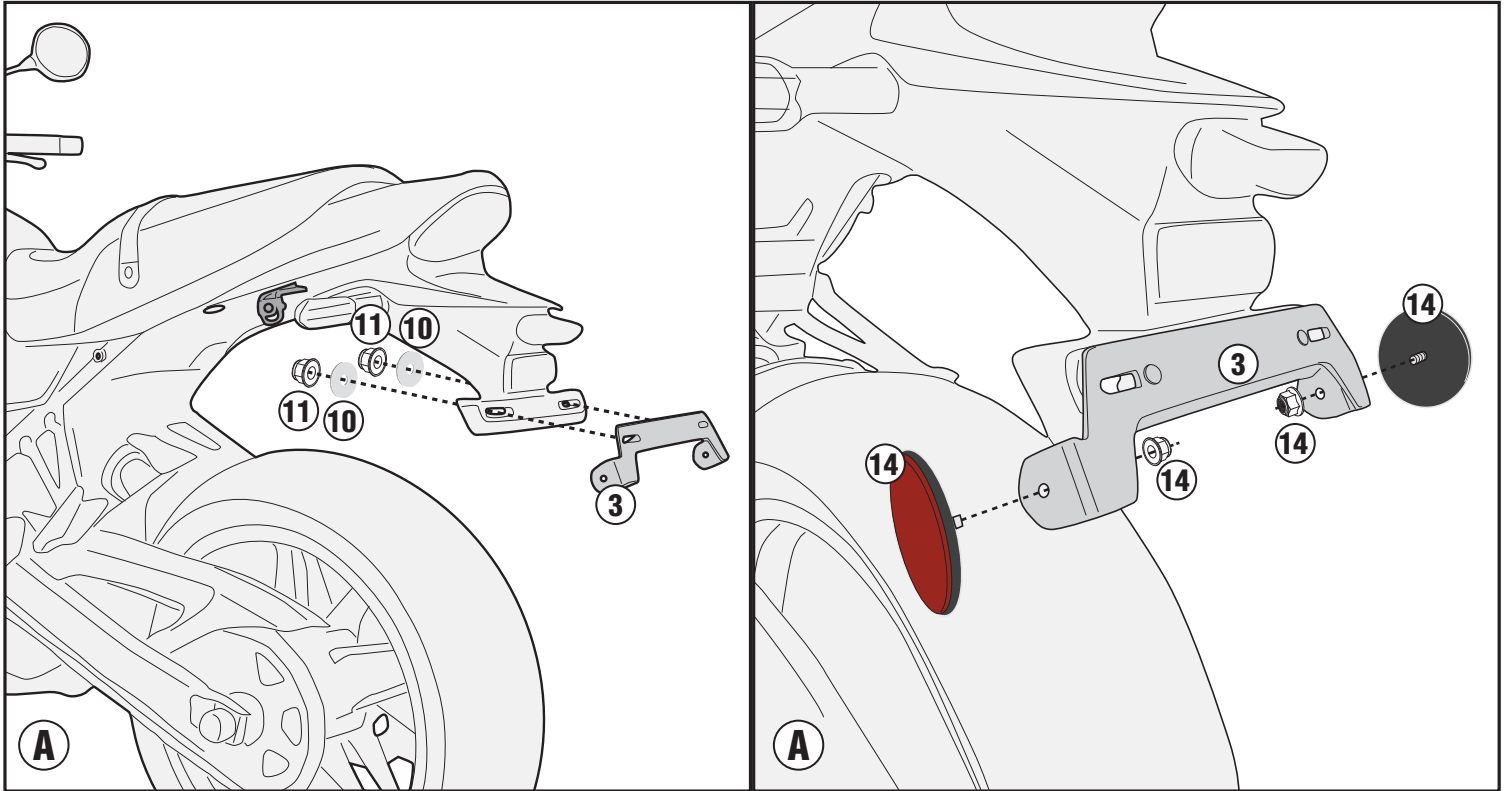

TMT4124 - TMT4124K

PORTAPACCO SPECIFICO - SPECIFIC HOLDER - PORTE-PAQUET SPÉCIFIQUE - SPEZIFISCHER TRÄGER - PORTA-EQUIPAJE ESPECÍFICO - TRANSPORTADOR ESPECÍFICO

KAWASAKI Z900 RS (2018)