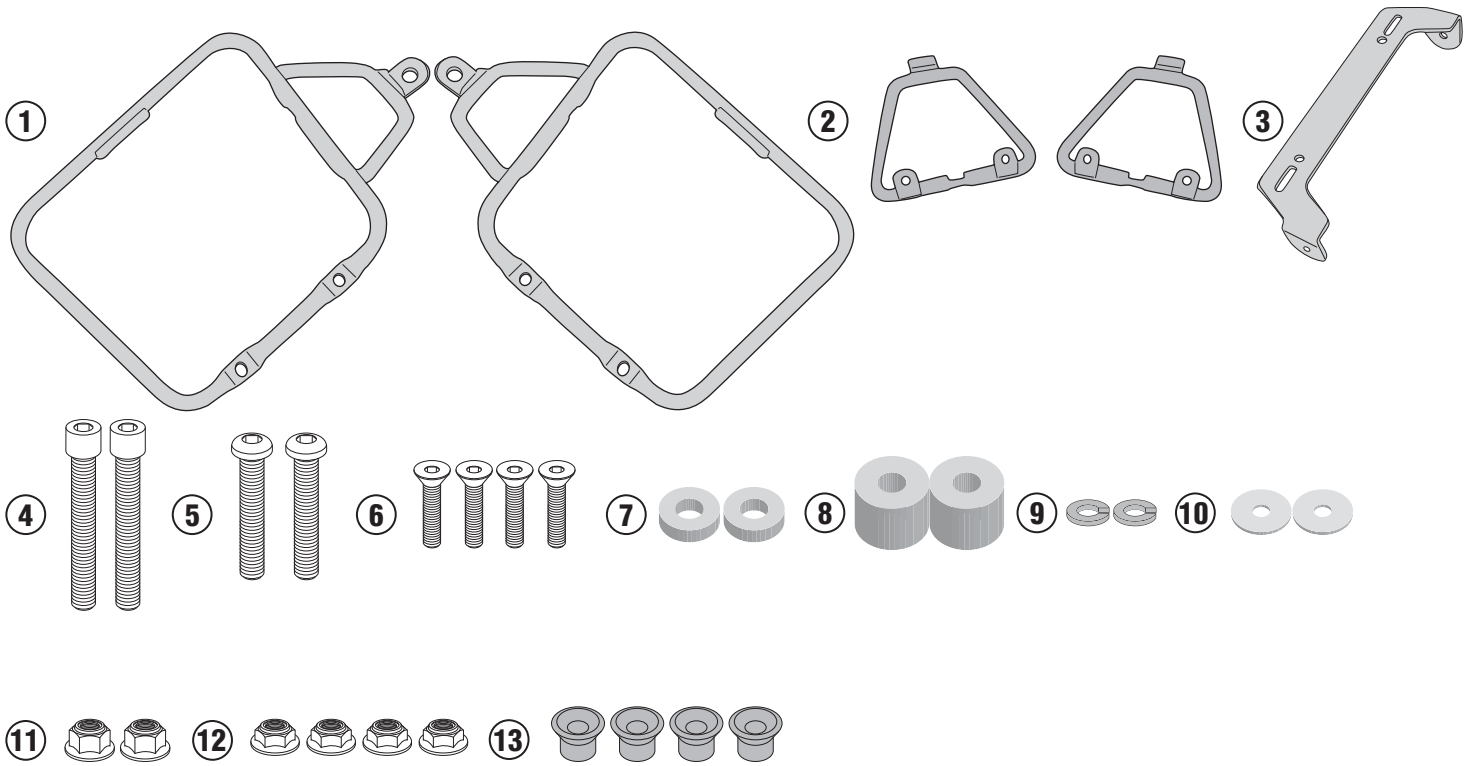

TMT4124 – TMT4124K

PORTAPACCO SPECIFICO – SPECIFIC HOLDER – PORTE-PAQUET SPÉCIFIQUE – SPEZIFISCHER TRÄGER – PORTA-EQUIPAJE ESPECÍFICO – TRANSPORTADOR ESPECÍFICO

KAWASAKI Z900 RS (2018)

N°	Descrizione	Caratteristiche	Codice	Quantità
1	Telaio laterale - Side frame - Châssis latéral - Soporte lateral - Seitenrahmen - Suporte lateral	-	GNB2083DXV GNB2083SXV	2(Right;Left)
2	Supporto inferiore - Lower support - Support inférieur - Soporte inferior - Untere Halterung - Suporte inferior	-	GNB2084DXV GNB2084SXV	2(Right;Left)
3	Supporto - Support - Support Halterung - Soporte – Apoio	-	GL3801V	1
4	Vite - Screw Vis - Schraube Tornillo - Parafuso	TCEIX M8X50	850TCEIX	2
5	Vite - Screw Vis - Schraube Tornillo - Parafuso	TBEI M8X40	840TBEI	2
6	Vite - Screw Vis - Schraube Tornillo - Parafuso	TSP M6X25	625TSP	4
7	Distanziale - Spacer Entretoise - Distanzstueck Distanciador – Espaçador	Ø18mmx5 Foro 8,5mm	C18L5F8,5T	2
8	Distanziale - Spacer Entretoise - Distanzstueck Distanciador – Espaçador	Ø22mmx17 Foro 8,5mm	C22L17F8,5T	2
9	Rondella spaccata - Split washer Scheibe - Rondelle fendue Arandela seccionada - Arruela Dentada	M8	Z1060	2
10	Rondella - Washer Rondelle - Scheibe Arandela – Arruela	M6	620RON	2
11	Dado - Bolt - Ecrou Mutter - Tuerca – Porca	Dado Autobloccante Flangiato Alto M6	6DADIAFLN	2
12	Dado - Bolt - Ecrou Mutter - Tuerca – Porca	Dado Metalblock Autobloccante Flangiato Ribassato M6	6DADIAFL	4
13	Funghetto - Support hooks - Befestigungspilz - Crochets support - Ganchos de soporte Suporte ganchos	-	Z125X	4
14	Componenti Originali - Original Parts Parties Originales - Original Bauteile Componentes Originales - Componentes Origin	-	-	-
15	Particolari Inclusi nell'SR4124 Components Included In The SR4124 Pièces Inlues Dans SR4124 Die Einzelnen Teile Sind Bei SR4124 Despieces Incluidos SR4124 Explodiu incluído da SR4124	-	-	-

TMT4124 - TMT4124K

PORTAPACCO SPECIFICO - SPECIFIC HOLDER - PORTE-PAQUET SPÉCIFIQUE - SPEZIFISCHER TRÄGER - PORTA-EQUIPAJE ESPECÍFICO - TRANSPORTADOR ESPECÍFICO

KAWASAKI Z900 RS (2018)