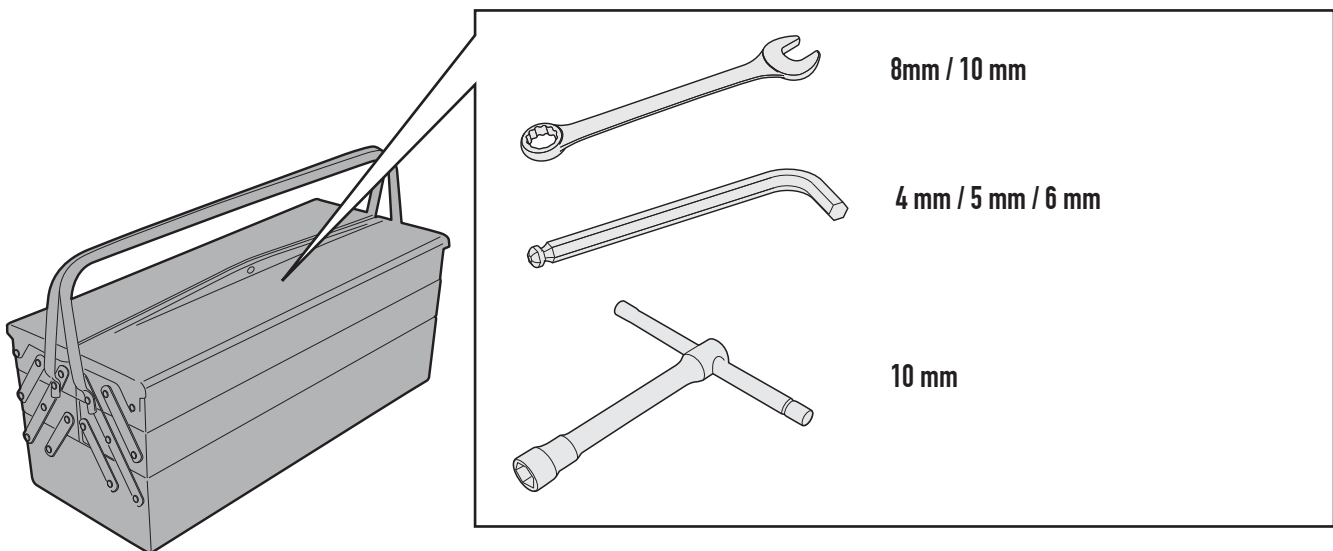

TMT4124 – TMT4124K

PORTAPACCO SPECIFICO – SPECIFIC HOLDER – PORTE-PAQUET SPÉCIFIQUE – SPEZIFISCHER TRÄGER – PORTA-EQUIPAJE ESPECÍFICO – TRANSPORTADOR ESPECÍFICO

KAWASAKI Z900 RS (2018)

N°	Descrizione	Caratteristiche	Codice	Quantità
1	Telaio laterale - Side frame - Châssis latéral - Soporte lateral - Seitenrahmen - Suporte lateral	-	GNB2083DXV GNB2083SXV	2(Right;Left)
2	Supporto inferiore - Lower support - Support inférieur - Soporte inferior - Untere Halterung - Suporte inferior	-	GNB2084DXV GNB2084SXV	2(Right;Left)
3	Supporto - Support - Support Halterung - Soporte – Apoio	-	GL3801V	1
4	Vite - Screw Vis - Schraube Tornillo - Parafuso	TCEIX M8X50	850TCEIX	2
5	Vite - Screw Vis - Schraube Tornillo - Parafuso	TBEI M8X40	840TBEI	2
6	Vite - Screw Vis - Schraube Tornillo - Parafuso	TSP M6X25	625TSP	4
7	Distanziale - Spacer Entretoise - Distanzstueck Distanciador – Espaçador	Ø18mmx5 Foro 8,5mm	C18L5F8,5T	2
8	Distanziale - Spacer Entretoise - Distanzstueck Distanciador – Espaçador	Ø22mmx17 Foro 8,5mm	C22L17F8,5T	2
9	Rondella spaccata - Split washer Scheibe - Rondelle fendue Arandela seccionada - Arruela Dentada	M8	Z1060	2
10	Rondella - Washer Rondelle - Scheibe Arandela – Arruela	M6	620RON	2
11	Dado - Bolt - Ecrou Mutter - Tuerca – Porca	Dado Autobloccante Flangiato Alto M6	6DADIAFLN	2
12	Dado - Bolt - Ecrou Mutter - Tuerca – Porca	Dado Metalblock Autobloccante Flangiato Ribassato M6	6DADIAFL	4
13	Funghetto - Support hooks - Befestigungspilz - Crochets support - Ganchos de soporte Suporte ganchos	-	Z125X	4
14	Componenti Originali - Original Parts Parties Originales - Original Bauteile Componentes Originales - Componentes Origin	-	-	-
15	Particolari Inclusi nell'SR4124 Components Included In The SR4124 Pièces Inlues Dans SR4124 Die Einzelnen Teile Sind Bei SR4124 Despieces Incluidos SR4124 Explodiu incluído da SR4124	-	-	-

TMT4124 - TMT4124K

PORTAPACCO SPECIFICO - SPECIFIC HOLDER - PORTE-PAQUET SPÉCIFIQUE - SPEZIFISCHER TRÄGER - PORTA-EQUIPAJE ESPECÍFICO - TRANSPORTADOR ESPECÍFICO

KAWASAKI Z900 RS (2018)