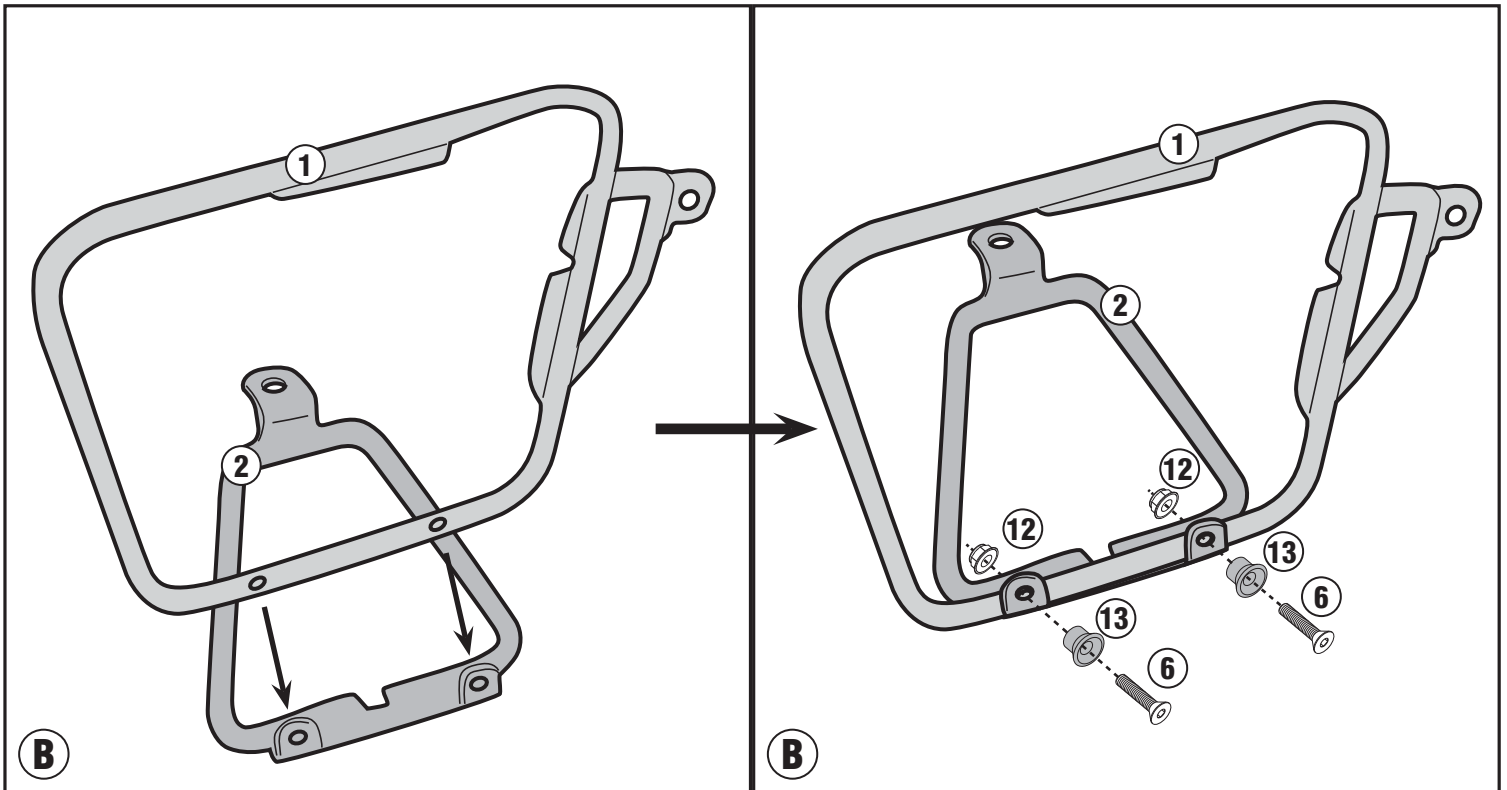

TMT4124 - TMT4124K

PORTAPACCO SPECIFICO - SPECIFIC HOLDER - PORTE-PAQUET SPÉCIFIQUE - SPEZIFISCHER TRÄGER - PORTA-EQUIPAJE ESPECÍFICO - TRANSPORTADOR ESPECÍFICO

KAWASAKI Z900 RS (2018)