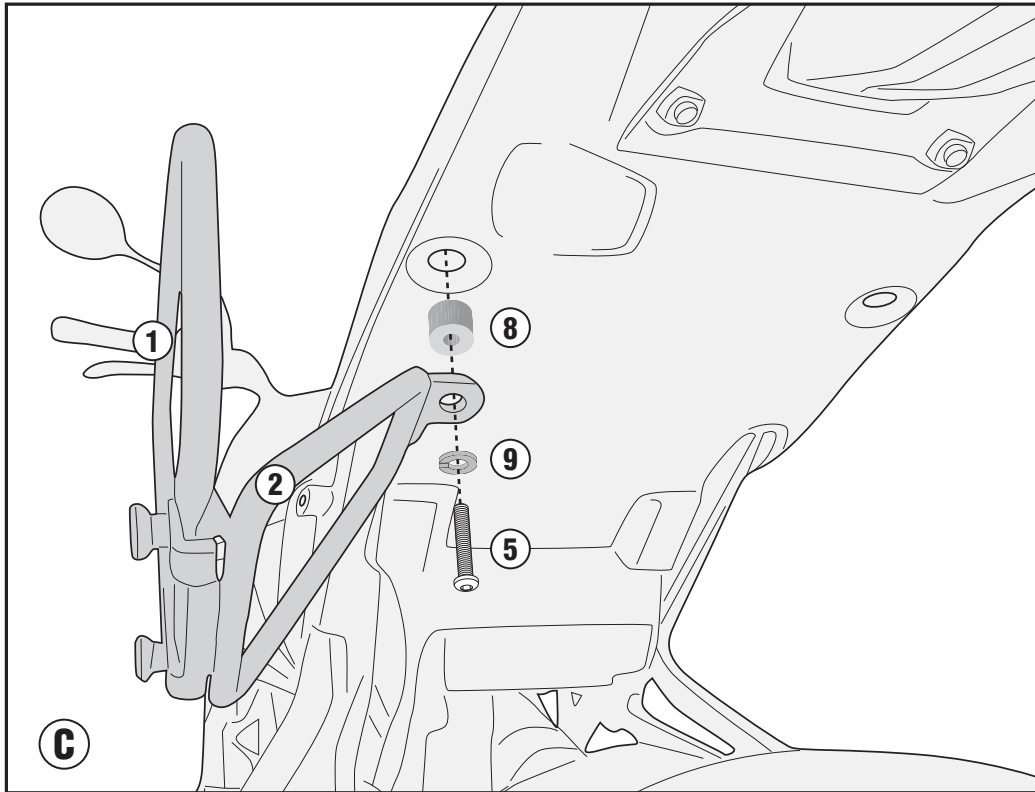

TMT4124 - TMT4124K

PORTAPACCO SPECIFICO - SPECIFIC HOLDER - PORTE-PAQUET SPÉCIFIQUE - SPEZIFISCHER TRÄGER - PORTA-EQUIPAJE ESPECÍFICO - TRANSPORTADOR ESPECÍFICO

KAWASAKI Z900 RS (2018)

ONLY TMT4124

TMT4124+SR4124