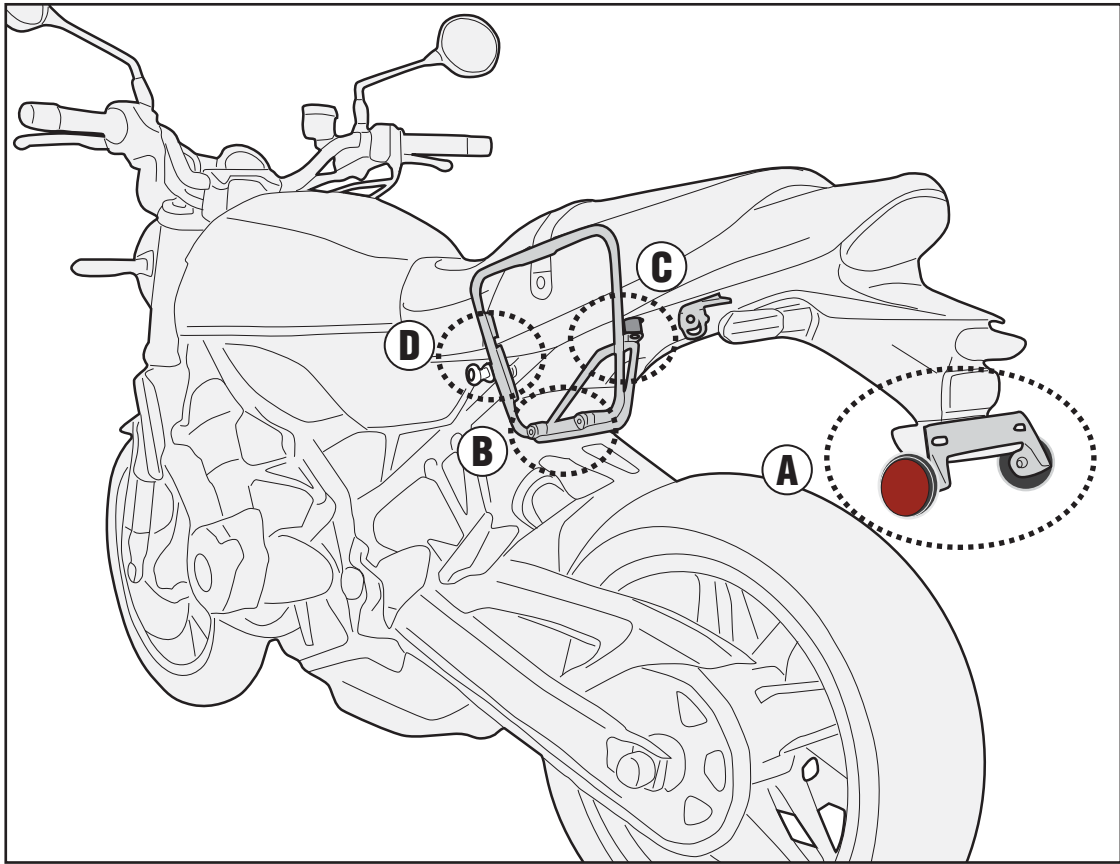

TMT4124 - TMT4124K

PORTAPACCO SPECIFICO - SPECIFIC HOLDER - PORTE-PAQUET SPÉCIFIQUE - SPEZIFISCHER TRÄGER - PORTA-EQUIPAJE ESPECÍFICO - TRANSPORTADOR ESPECÍFICO

KAWASAKI Z900 RS (2018)