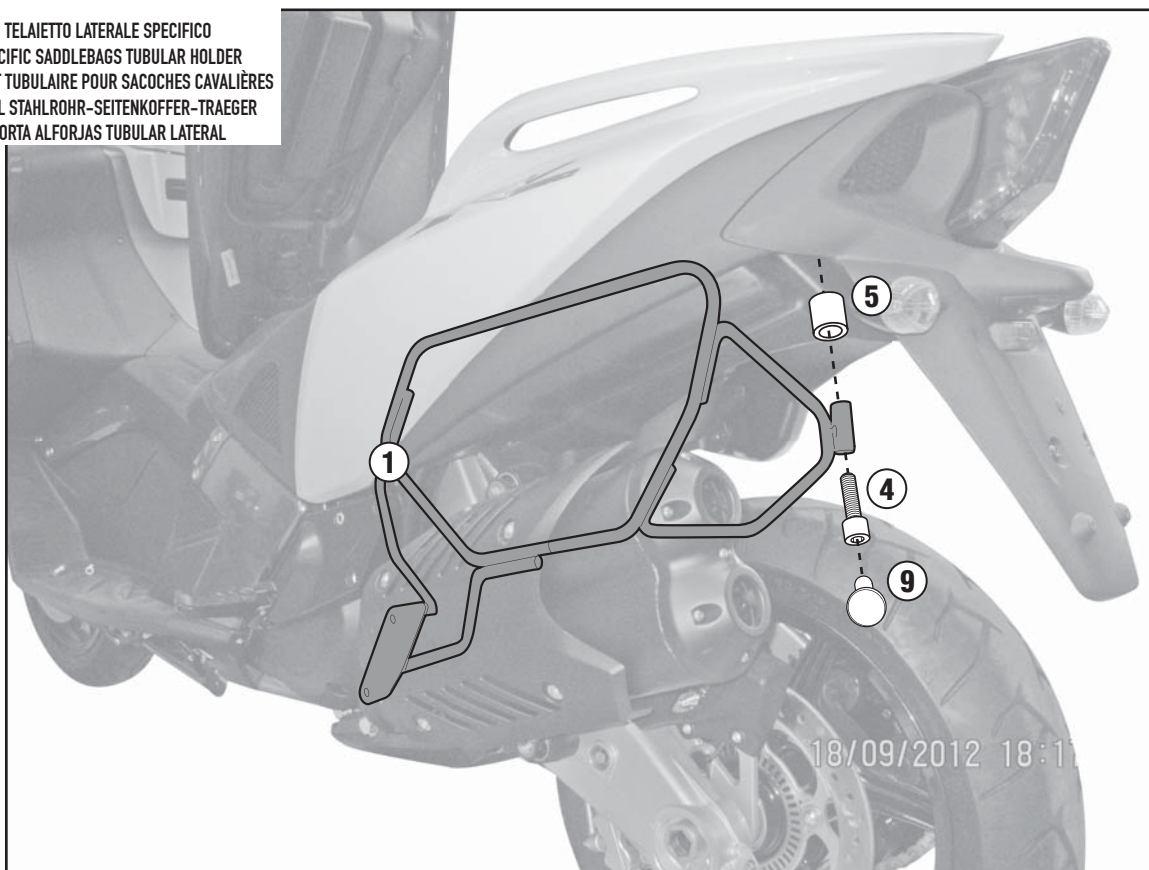

TE6703 - TE6703K

TELAIETTO LATERALE SPECIFICO - SPECIFIC SADDLEBAG TUBULAR HOLDER - SUPPORT TUBULAIRE POUR SACOCHES CAVALIÈRES - SPEZIAL SEITENTRAEGER FUER WEICHTASCHEN
PORTA ALFORJAS TUBULAR LATERAL

APRILIA SRV850 (2012)

SOLO TELAIETTO LATERALE SPECIFICO
ONLY SPECIFIC SADDLEBAGS TUBULAR HOLDER
SEUL SUPPORT TUBULAIRE POUR SACOCHES CAVALIÈRES
NÜR SPEZIAL STAHLROHR-SEITENKOFFER-TRAEGER
SOLO PORTA ALFORJAS TUBULAR LATERAL