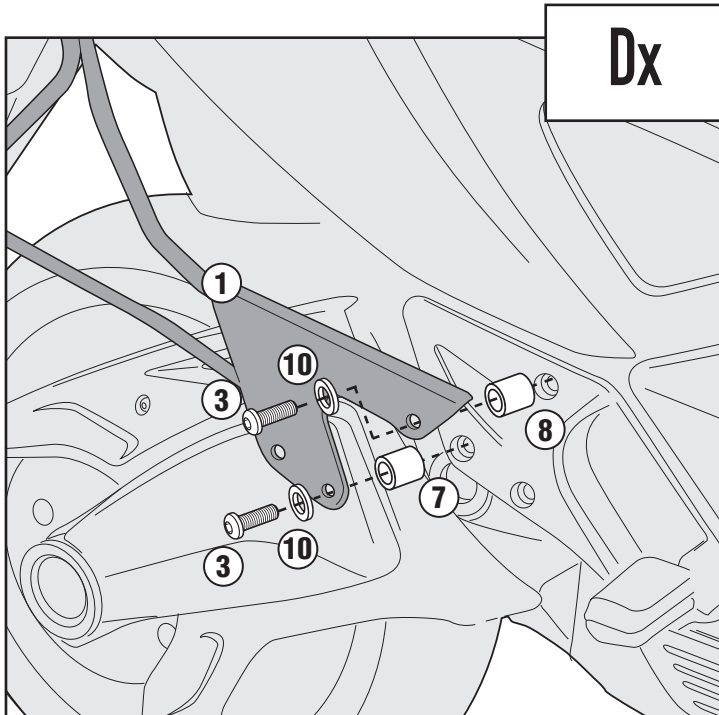

TE6703 - TE6703K

TELAIETTO LATERALE SPECIFICO - SPECIFIC SADDLEBAG TUBULAR HOLDER - SUPPORT TUBULAIRE POUR SACOCHES CAVALIÈRES - SPEZIAL SEITENTRAEGER FUER WEICHTASCHEN
PORTA ALFORJAS TUBULAR LATERAL

APRILIA SRV850 (2012)