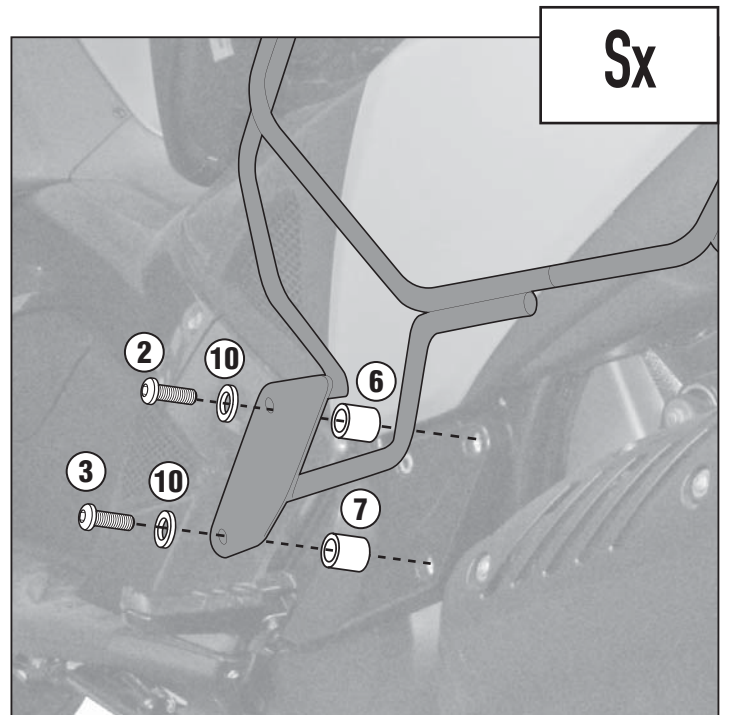

TE6703 - TE6703K

TELAIETTO LATERALE SPECIFICO - SPECIFIC SADDLEBAG TUBULAR HOLDER - SUPPORT TUBULAIRE POUR SACOCHES CAVALIÈRES - SPEZIAL SEITENTRAEGER FUER WEICHTASCHEN
PORTA ALFORJAS TUBULAR LATERAL

APRILIA SRV850 (2012)