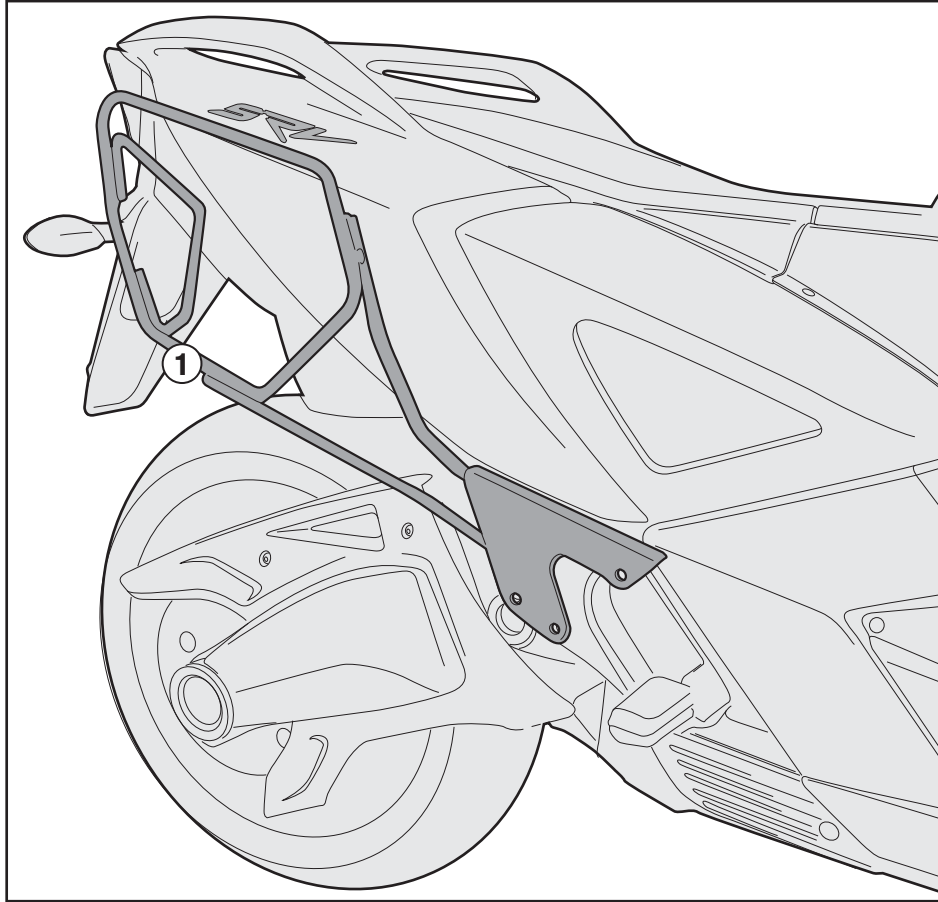

TE6703 - TE6703K

TELAIETTO LATERALE SPECIFICO - SPECIFIC SADDLEBAG TUBULAR HOLDER - SUPPORT TUBULAIRE POUR SACOCHES CAVALIÈRES - SPEZIAL SEITENTRAEGER FUER WEICHTASCHEN
PORTA ALFORJAS TUBULAR LATERAL

APRILIA SRV850 (2012)