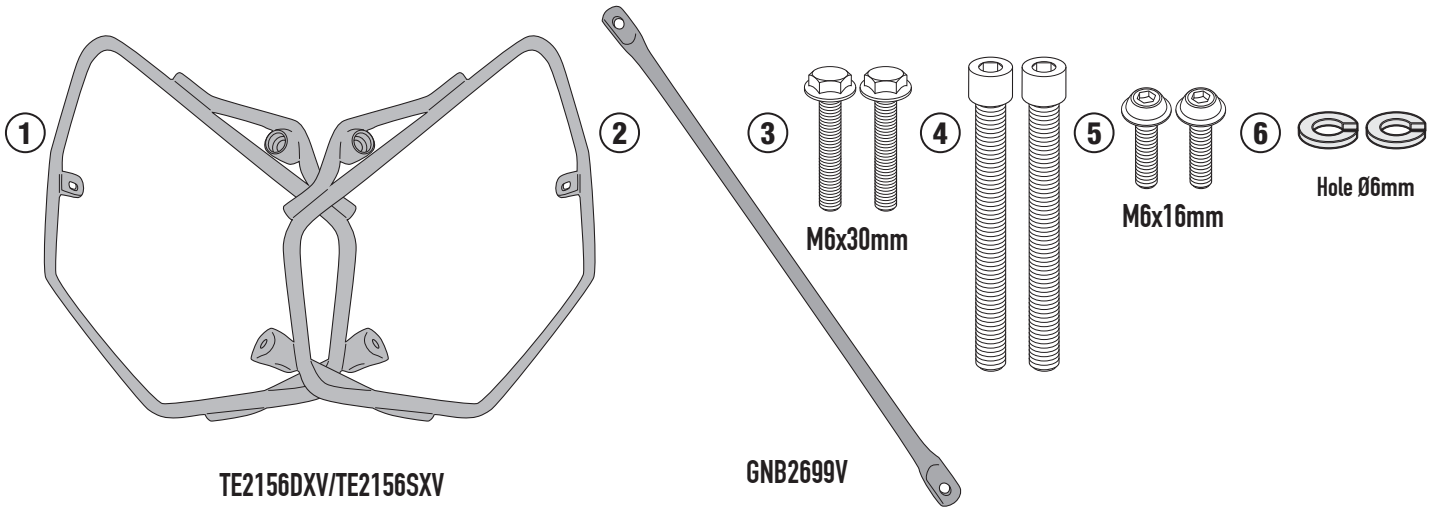

TE2156 - TE2156K

TELAIETTO LATERALE SPECIFICO - SPECIFIC SADDLEBAG TUBULAR HOLDER - SUPPORT TUBULAIRE POUR SACOCHES CAVALIÈRES - SPEZIAL SEITENTRAEGER FUER
WEICHTASCHEN - PORTA ALFORJAS TUBULAR LATERAL - SUPORTE LATERAL DE ALFORGES

YAMAHA MT-09 / MT-09 SP (2021)

N°	Descrizione/Description	Caratteristiche/Features	Codice/Code	Quantità/Quantity
1	Supporto laterale - Lateral support Untere Halterung - Support latéral Soporte lateral - Suporte lateral	-	TE2156DXV TE2156SXV	2(Right;Left)
2	Ponte - Bridge - Pont Brücke - Puente - Ponte	-	GNB2699V	1
3	Vite - Screw Vis - Schraube Tornillo - Parafuso	TECF M6x30	630TECF	2
4	Vite - Screw Vis - Schraube Tornillo - Parafuso	TCE M8x70	870TCE	2
5	Vite - Screw Vis - Schraube Tornillo - Parafuso	TBEIFN M6x16	616TBEIFN	2
6	Rondella spaccata - Split washer Scheibe - Rondelle fendue Arandela seccionada - Arruela Dentada	Ø6mm	Z1063	2
7	Rondella - Washer Rondelle - Scheibe Arandela - Arruela	Foro Ø8mm / Esterno Ø16mm SP. 0,5mm	618RON	4
8	Distanziale - Spacer Entretoise - Distanzstueck Distanciador - Espaçador	Ø8,5x8 Foro 6mm	C8,5L8F6T	2
9	Distanziale - Spacer Entretoise - Distanzstueck Distanciador - Espaçador	Ø18x30 Foro 9,5mm	C18L30F9,5T	2
10	Dado - Bolt - Erou Mutter - Tuerca - Porca	Dado Autobloccante Flangiato M6 (H.7mm)	6DADIABFN	2
11	Coprivite - Screw Cap Cache Vis - Stopsschraube Tapa Tornillo - Capa do Parafuso	-	Z801	2
12	Tappo - Cap Fiche - Stecker Enchufe - Capa	-	10COP	2
13	Particolari Inclusi nel 2156FZ Components Included In The 2156FZ Pièces Inclues Dans 2156FZ Die Einzelnen Teile Sind Bei 2156FZ Despieces Incluidos 2156FZ Componentes incluidos na 2156FZ	-	-	-

TE2156 - TE2156K

TELAIETTO LATERALE SPECIFICO - SPECIFIC SADDLEBAG TUBULAR HOLDER - SUPPORT TUBULAIRE POUR SACOCHES CAVALIÈRES - SPEZIAL SEITENTRAEGER FUER WEICHTASCHEN - PORTA ALFORJAS TUBULAR LATERAL - SUPORTE LATERAL DE ALFORGES

YAMAHA MT-09 / MT-09 SP (2021)