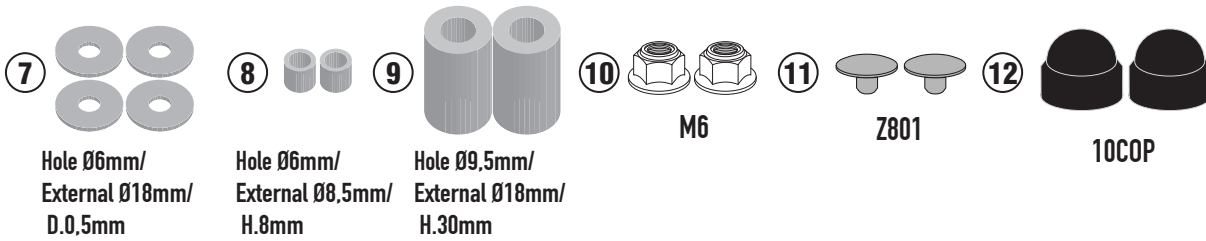

TE2156 - TE2156K

TELAIETTO LATERALE SPECIFICO - SPECIFIC SADDLEBAG TUBULAR HOLDER - SUPPORT TUBULAIRE POUR SACOCHES CAVALIÈRES - SPEZIAL SEITENTRAEGER FUER
WEICHTASCHEN - PORTA ALFORJAS TUBULAR LATERAL - SUPORTE LATERAL DE ALFORGES

YAMAHA MT-09 / MT-09 SP (2021)

N°	Descrizione/Description	Caratteristiche/Features	Codice/Code	Quantità/Quantity
1	Supporto laterale - Lateral support Untere Halterung - Support latéral Soporte lateral - Suporte lateral	-	TE2156DXV TE2156SXV	2(Right;Left)
2	Ponte - Bridge - Pont Brücke - Puente - Ponte	-	GNB2699V	1
3	Vite - Screw Vis - Schraube Tornillo - Parafuso	TECF M6x30	630TECF	2
4	Vite - Screw Vis - Schraube Tornillo - Parafuso	TCE M8x70	870TCE	2
5	Vite - Screw Vis - Schraube Tornillo - Parafuso	TBEIFN M6x16	616TBEIFN	2
6	Rondella spaccata - Split washer Scheibe - Rondelle fendue Arandela seccionada - Arruela Dentada	Ø6mm	Z1063	2
7	Rondella - Washer Rondelle - Scheibe Arandela - Arruela	Foro Ø8mm / Esterno Ø16mm SP. 0,5mm	618RON	4
8	Distanziale - Spacer Entretoise - Distanzstueck Distanciador - Espaçador	Ø8,5x8 Foro 6mm	C8,5L8F6T	2
9	Distanziale - Spacer Entretoise - Distanzstueck Distanciador - Espaçador	Ø18x30 Foro 9,5mm	C18L30F9,5T	2
10	Dado - Bolt - Erou Mutter - Tuerca - Porca	Dado Autobloccante Flangiato M6 (H.7mm)	6DADIABFN	2
11	Coprivite - Screw Cap Cache Vis - Stopsschraube Tapa Tornillo - Capa do Parafuso	-	Z801	2
12	Tappo - Cap Fiche - Stecker Enchufe - Capa	-	10COP	2
13	Particolari Inclusi nel 2156FZ Components Included In The 2156FZ Pièces Inclues Dans 2156FZ Die Einzelnen Teile Sind Bei 2156FZ Despieces Incluidos 2156FZ Componentes incluidos na 2156FZ	-	-	-

TE2156 - TE2156K

TELAIETTO LATERALE SPECIFICO - SPECIFIC SADDLEBAG TUBULAR HOLDER - SUPPORT TUBULAIRE POUR SACOCHES CAVALIÈRES - SPEZIAL SEITENTRAEGER FUER WEICHTASCHEN - PORTA ALFORJAS TUBULAR LATERAL - SUPORTE LATERAL DE ALFORGES

YAMAHA MT-09 / MT-09 SP (2021)