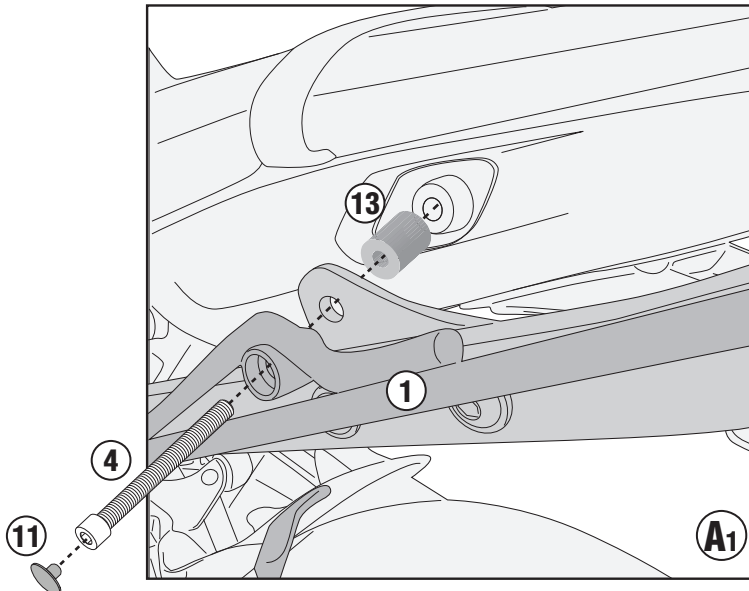

TE2156+2156FZ