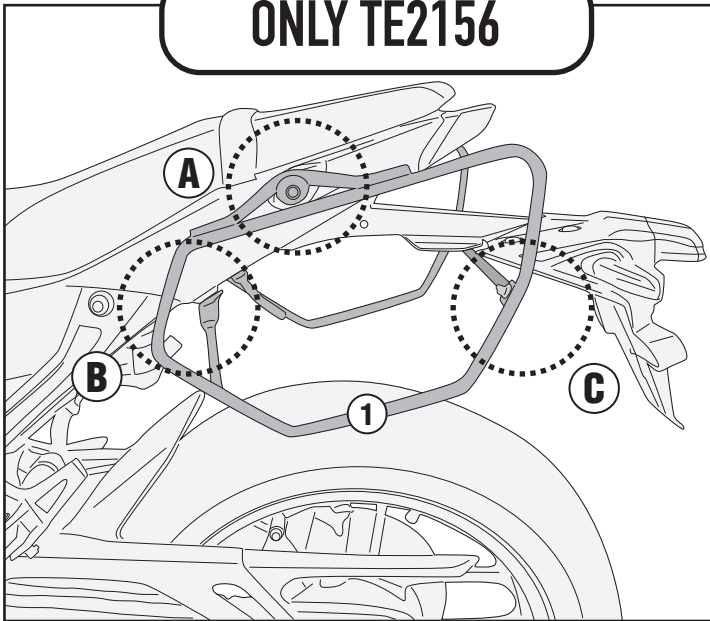

TE2156 - TE2156K

TELAIETTO LATERALE SPECIFICO - SPECIFIC SADDLEBAG TUBULAR HOLDER - SUPPORT TUBULAIRE POUR SACOCHES CAVALIÈRES - SPEZIAL SEITENTRAEGER FUER WEICHTASCHEN - PORTA ALFORJAS TUBULAR LATERAL - SUPORTE LATERAL DE ALFORGES

YAMAHA MT-09 / MT-09 SP (2021)

ONLY TE2156