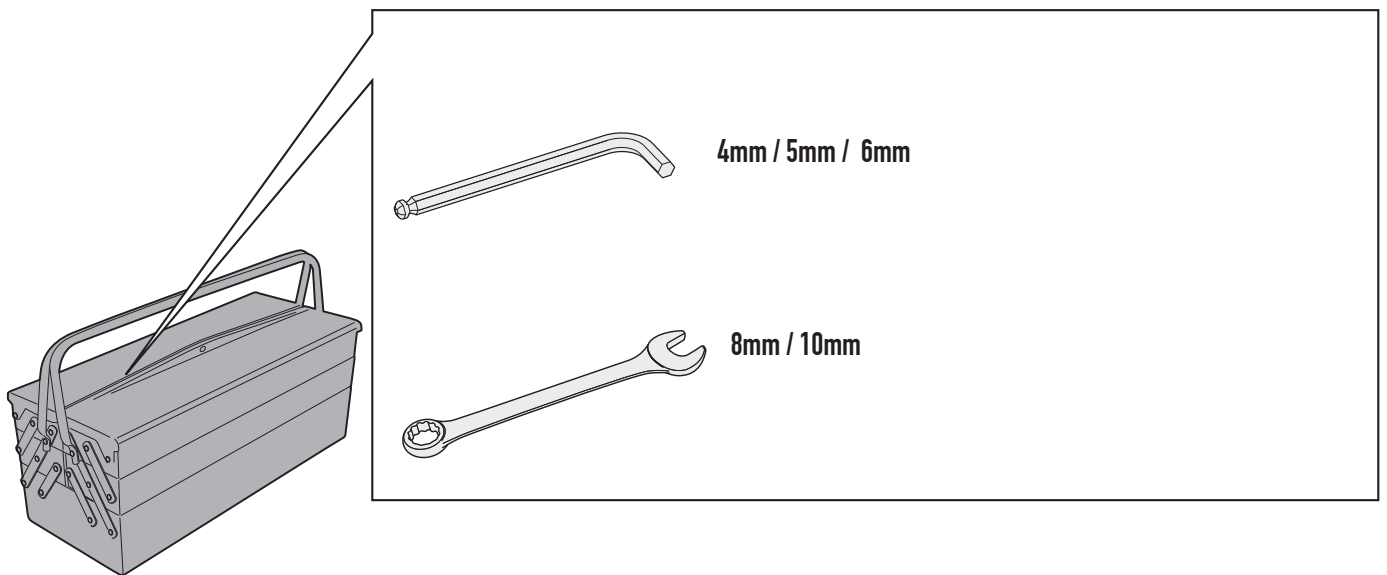

TE2156 - TE2156K

TELAIETTO LATERALE SPECIFICO - SPECIFIC SADDLEBAG TUBULAR HOLDER - SUPPORT TUBULAIRE POUR SACOCHES CAVALIÈRES - SPEZIAL SEITENTRAEGER FUER
WEICHTASCHEN - PORTA ALFORJAS TUBULAR LATERAL - SUPORTE LATERAL DE ALFORGES

YAMAHA MT-09 / MT-09 SP (2021)

N°	Descrizione/Description	Caratteristiche/Features	Codice/Code	Quantità/Quantity
1	Supporto laterale - Lateral support Untere Halterung - Support latéral Soporte lateral - Suporte lateral	-	TE2156DXV TE2156SXV	2(Right;Left)
2	Ponte - Bridge - Pont Brücke - Puente - Ponte	-	GNB2699V	1
3	Vite - Screw Vis - Schraube Tornillo - Parafuso	TECF M6x30	630TECF	2
4	Vite - Screw Vis - Schraube Tornillo - Parafuso	TCE M8x70	870TCE	2
5	Vite - Screw Vis - Schraube Tornillo - Parafuso	TBEIFN M6x16	616TBEIFN	2
6	Rondella spaccata - Split washer Scheibe - Rondelle fendue Arandela seccionada - Arruela Dentada	Ø6mm	Z1063	2
7	Rondella - Washer Rondelle - Scheibe Arandela - Arruela	Foro Ø8mm / Esterno Ø16mm SP. 0,5mm	618RON	4
8	Distanziale - Spacer Entretoise - Distanzstueck Distanciador - Espaçador	Ø8,5x8 Foro 6mm	C8,5L8F6T	2
9	Distanziale - Spacer Entretoise - Distanzstueck Distanciador - Espaçador	Ø18x30 Foro 9,5mm	C18L30F9,5T	2
10	Dado - Bolt - Erou Mutter - Tuerca - Porca	Dado Autobloccante Flangiato M6 (H.7mm)	6DADIABFN	2
11	Coprivite - Screw Cap Cache Vis - Stopsschraube Tapa Tornillo - Capa do Parafuso	-	Z801	2
12	Tappo - Cap Fiche - Stecker Enchufe - Capa	-	10COP	2
13	Particolari Inclusi nel 2156FZ Components Included In The 2156FZ Pièces Inclues Dans 2156FZ Die Einzelnen Teile Sind Bei 2156FZ Despieces Incluidos 2156FZ Componentes incluidos na 2156FZ	-	-	-

TE2156 - TE2156K

TELAIETTO LATERALE SPECIFICO - SPECIFIC SADDLEBAG TUBULAR HOLDER - SUPPORT TUBULAIRE POUR SACOCHES CAVALIÈRES - SPEZIAL SEITENTRAEGER FUER WEICHTASCHEN - PORTA ALFORJAS TUBULAR LATERAL - SUPORTE LATERAL DE ALFORGES

YAMAHA MT-09 / MT-09 SP (2021)