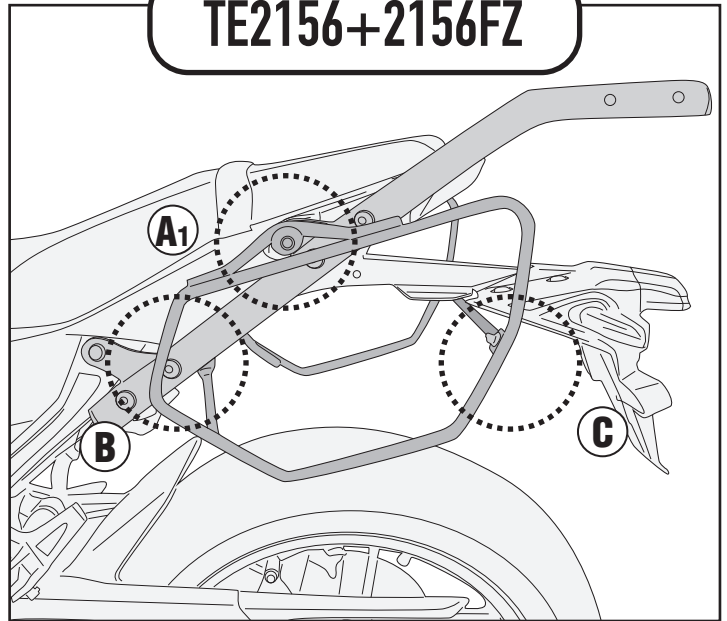

TE2156+2156FZ