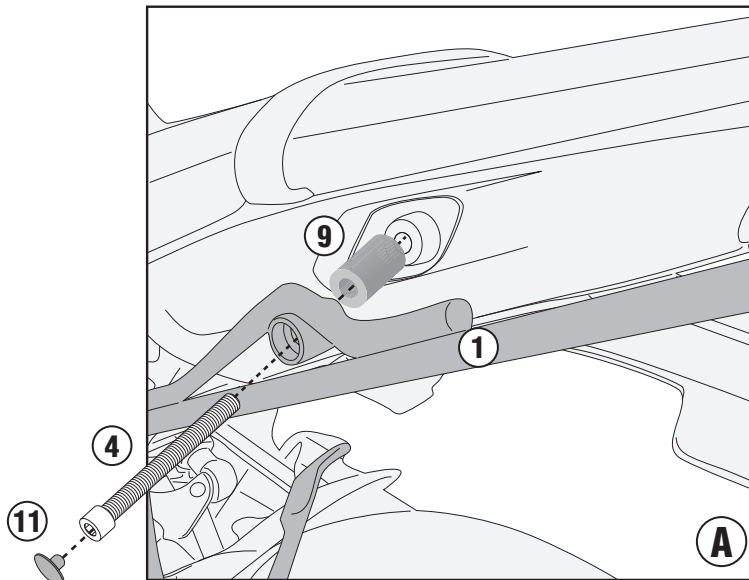

TE2156+2156FZ