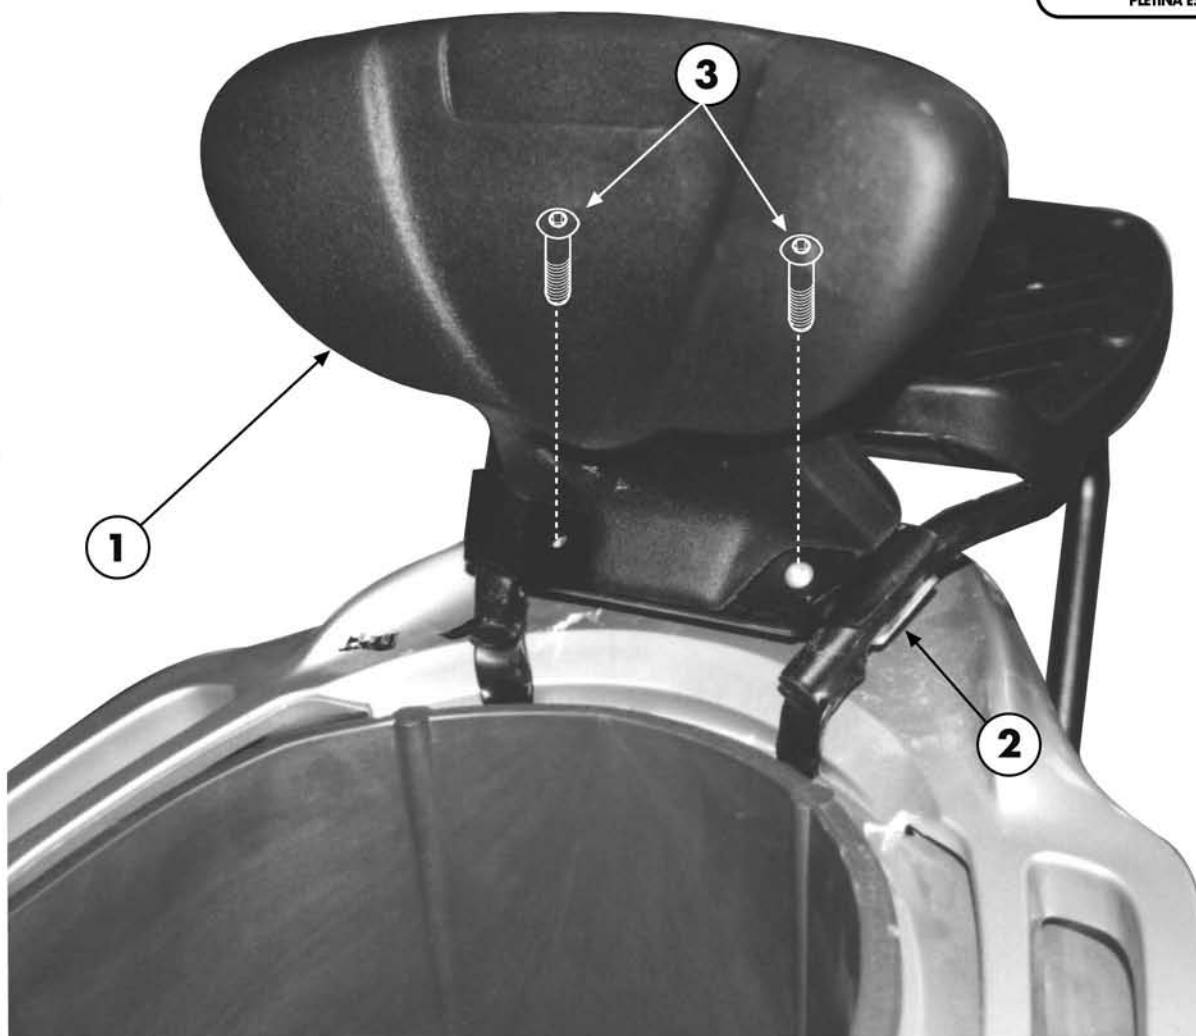

SCHIENALINO SPECIFICO - SPECIAL BACKREST - DOSSERET SPÉCIFIQUE  
 SPEZIFISCHE BEIFAHRER-RÜCKENLEHNE - RESPALDO ESPECIFICO

# MALAGUTI MADISON

ISTRUZIONI DI MONTAGGIO - MOUNTING INSTRUCTIONS  
 INSTRUCTIONS DE MONTAGE - BAUANLEITUNG - INSTRUCCIONES DE MONTAJE

PIASTRA SPECIFICA + SCHIENALINO SPECIFICO  
 SPECIFIC PLATE + SPECIAL BACKREST  
 PLATINE SPECIFIQUE + DOSSERET SPÉCIFIQUE  
 SPEZIFISCHE PLATTE + SPEZIFISCHE BEIFAHRER-RÜCKENLEHNE  
 PLETINA ESPECIFICA + RESPALDO ESPECIFICO

### **IMPORTANTE:**

- lo schienale può essere montato esclusivamente in abbinamento al portapacchi

### **IMPORTANT:**

- the backrest can be mounted only in combination with the luggage racks