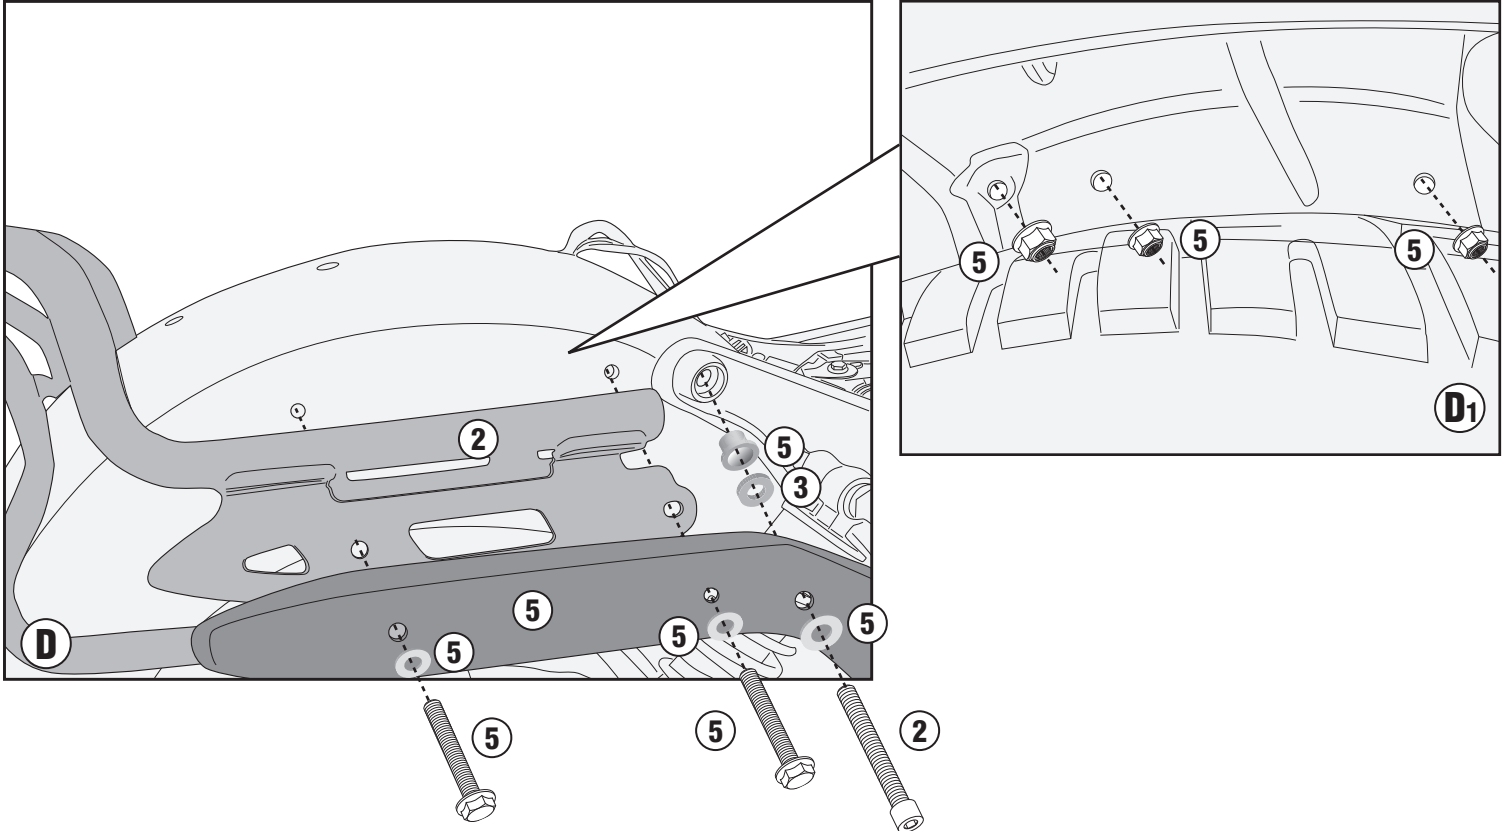

SR9104 - KR9104

PORTAPACCO SPECIFICO - SPECIFIC HOLDER - PORTE-PAQUET SPÉCIFIQUE - SPEZIFISCHER TRÄGER - PORTA-EQUIPAJE ESPECÍFICO - TRANSPORTADOR ESPECÍFICO

KEEWAY SUPERLIGHT 125 (2020)

LEFT SIDE / RIGHT SIDE