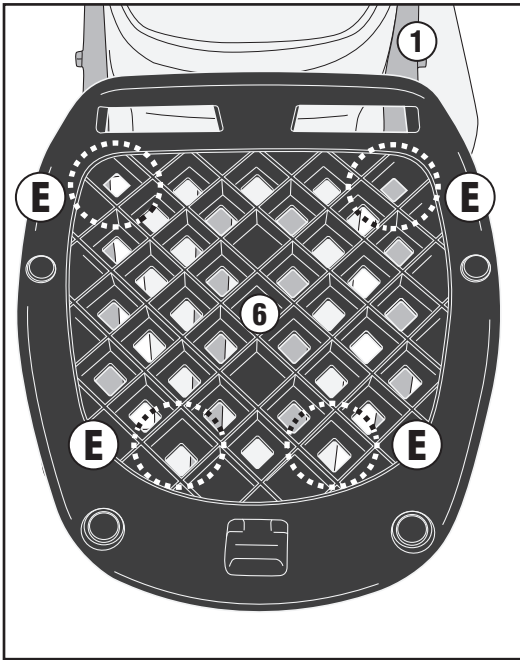

SR9104 - KR9104

PORTAPACCO SPECIFICO - SPECIFIC HOLDER - PORTE-PAQUET SPÉCIFIQUE - SPEZIFISCHER TRÄGER - PORTA-EQUIPAJE ESPECÍFICO - TRANSPORTADOR ESPECÍFICO

KEEWAY SUPERLIGHT 125 (2020)

N°	Descrizione-Description	Caratteristiche-Features	Codice-Code	Quantità-Quantity
1	Supporto - Support - Support Halterung - Soporte - Apoio	-	SR9104V	1
2	Vite - Screw - Vis - Schraube Tornillo - Parafuso	TCES M10X70	1070TCES	2
3	Distanziale - Spacer Entretoise - Distanzstueck Distanciador - Espaçador	Ø20x4 Foro 10,5mm	C20L4F10,5T	2
4	Mousse Protettiva - Protective Rubber Pads Mousse De Protection - Schutzgummi Espuma Adhesiva Protectora - Espuma adesiva protetora	L.1000mm	Z1812	1
5	Componenti Originali - Original Parts Parties Originales - Original Bauteile Componentes Originales - Componentes Originais	-	-	-
6	Particolari Inclusi Nel Kit Viteria Della Piastra Components Included In The Fitting Kit Of The Plate Pièces Inclues Dans Le Kit De Vis De La Platine Die Einzelnen Teile Sind Bei Montagekit Der Platte Enthalten Despieces Incluidos En El Kit De Anclajes De La Parrilla Explodiu Incluído No Kit As Âncoras Da Grelha	-	-	-

KEEWAY SUPERLIGHT 125 (2020)

LEFT SIDE / RIGHT SIDE

SR9104 - KR9104

PORTAPACCO SPECIFICO - SPECIFIC HOLDER - PORTE-PAQUET SPÉCIFIQUE - SPEZIFISCHER TRÄGER - PORTA-EQUIPAJE ESPECÍFICO - TRANSPORTADOR ESPECÍFICO

KEEWAY SUPERLIGHT 125 (2020)

UNIVERSAL MONOKEY PLATE E251 AND UNIVERSAL MONOLOCK PLATE Z113-2C

Z113-2C

REAR SIDE

E251

REAR SIDE