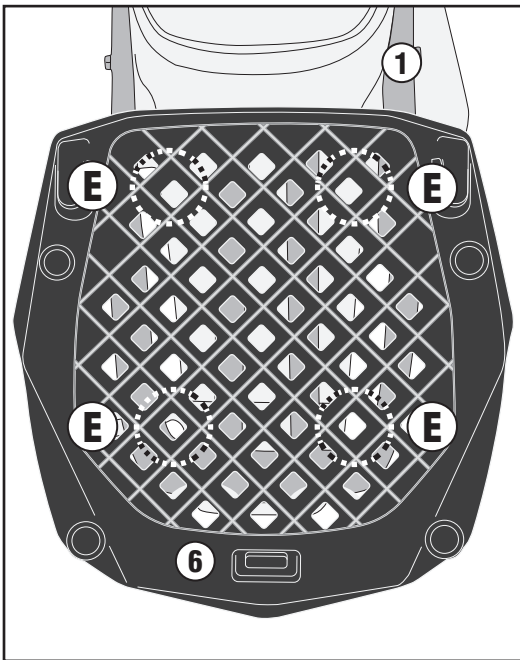

KEEWAY SUPERLIGHT 125 (2020)

LEFT SIDE / RIGHT SIDE

SR9104 - KR9104

PORTAPACCO SPECIFICO - SPECIFIC HOLDER - PORTE-PAQUET SPÉCIFIQUE - SPEZIFISCHER TRÄGER - PORTA-EQUIPAJE ESPECÍFICO - TRANSPORTADOR ESPECÍFICO

KEEWAY SUPERLIGHT 125 (2020)

UNIVERSAL MONOKEY PLATE E251 AND UNIVERSAL MONOLOCK PLATE Z113-2C

Z113-2C

REAR SIDE

E251

REAR SIDE