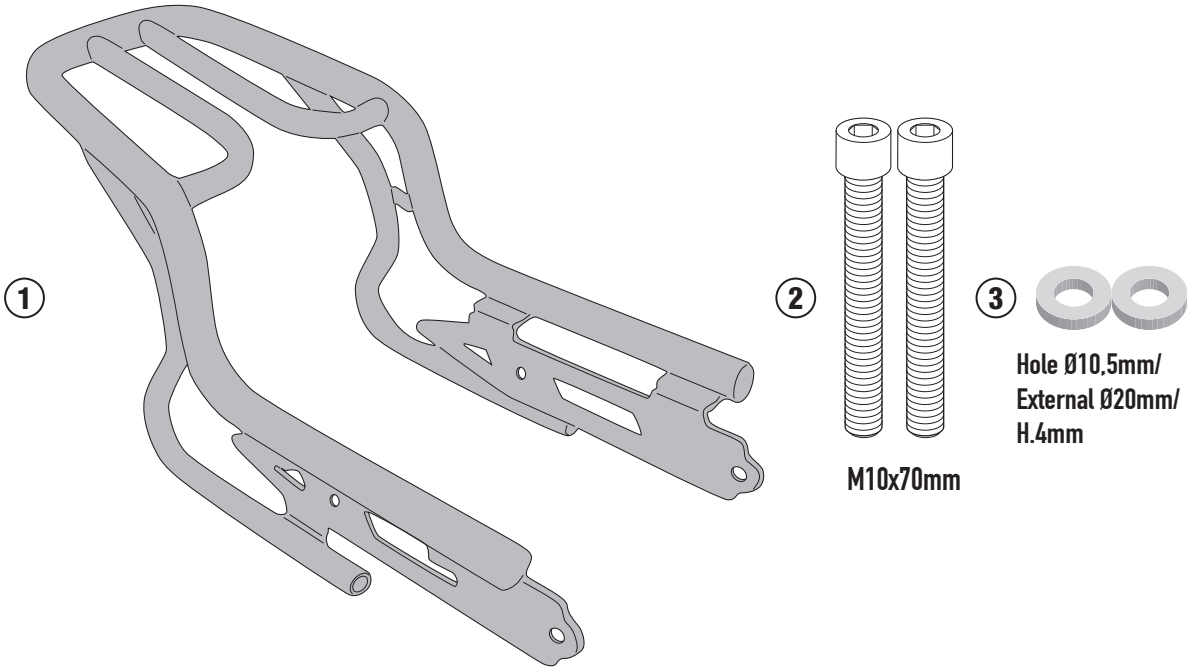

SR9104 - KR9104

PORTAPACCO SPECIFICO - SPECIFIC HOLDER - PORTE-PAQUET SPÉCIFIQUE - SPEZIFISCHER TRÄGER - PORTA-EQUIPAJE ESPECÍFICO - TRANSPORTADOR ESPECÍFICO

KEEWAY SUPERLIGHT 125 (2020)

N°	Descrizione-Description	Caratteristiche-Features	Codice-Code	Quantità-Quantity
1	Supporto - Support - Support Halterung - Soporte - Apoio	-	SR9104V	1
2	Vite - Screw - Vis - Schraube Tornillo - Parafuso	TCES M10X70	1070TCES	2
3	Distanziale - Spacer Entretoise - Distanzstueck Distanciador - Espaçador	Ø20x4 Foro 10,5mm	C20L4F10,5T	2
4	Mousse Protettiva - Protective Rubber Pads Mousse De Protection - Schutzgummi Espuma Adhesiva Protectora - Espuma adesiva protetora	L.1000mm	Z1812	1
5	Componenti Originali - Original Parts Parties Originales - Original Bauteile Componentes Originales - Componentes Originais	-	-	-
6	Particolari Inclusi Nel Kit Viteria Della Piastra Components Included In The Fitting Kit Of The Plate Pièces Inclues Dans Le Kit De Vis De La Platine Die Einzelnen Teile Sind Bei Montagekit Der Platte Enthalten Despieces Incluidos En El Kit De Anclajes De La Parrilla Explodiu Incluído No Kit As Âncoras Da Grelha	-	-	-

SR9104 - KR9104

PORTAPACCO SPECIFICO - SPECIFIC HOLDER - PORTE-PAQUET SPÉCIFIQUE - SPEZIFISCHER TRÄGER - PORTA-EQUIPAJE ESPECÍFICO - TRANSPORTADOR ESPECÍFICO

KEEWAY SUPERLIGHT 125 (2020)

Z1812

SR9104 - KR9104

PORTAPACCO SPECIFICO - SPECIFIC HOLDER - PORTE-PAQUET SPÉCIFIQUE - SPEZIFISCHER TRÄGER - PORTA-EQUIPAJE ESPECÍFICO - TRANSPORTADOR ESPECÍFICO

KEEWAY SUPERLIGHT 125 (2020)

SR9104 - KR9104

PORTAPACCO SPECIFICO - SPECIFIC HOLDER - PORTE-PAQUET SPÉCIFIQUE - SPEZIFISCHER TRÄGER - PORTA-EQUIPAJE ESPECÍFICO - TRANSPORTADOR ESPECÍFICO

KEEWAY SUPERLIGHT 125 (2020)

UNIVERSAL MONOKEY PLATE E251 AND UNIVERSAL MONOLOCK PLATE Z113-2C

Z113-2C

REAR SIDE

E251

REAR SIDE