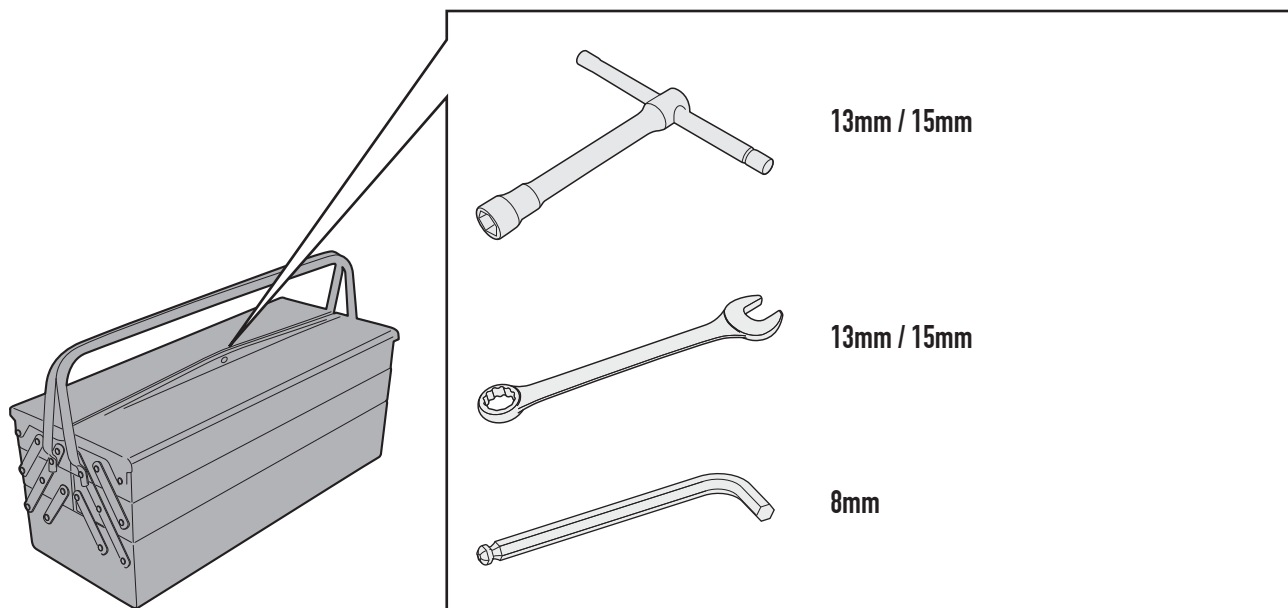

SR9104 - KR9104

PORTAPACCO SPECIFICO - SPECIFIC HOLDER - PORTE-PAQUET SPÉCIFIQUE - SPEZIFISCHER TRÄGER - PORTA-EQUIPAJE ESPECÍFICO - TRANSPORTADOR ESPECÍFICO

KEEWAY SUPERLIGHT 125 (2020)

N°	Descrizione-Description	Caratteristiche-Features	Codice-Code	Quantità-Quantity
1	Supporto - Support - Support Halterung - Soporte - Apoio	-	SR9104V	1
2	Vite - Screw - Vis - Schraube Tornillo - Parafuso	TCES M10X70	1070TCES	2
3	Distanziale - Spacer Entretoise - Distanzstueck Distanciador - Espaçador	Ø20x4 Foro 10,5mm	C20L4F10,5T	2
4	Mousse Protettiva - Protective Rubber Pads Mousse De Protection - Schutzgummi Espuma Adhesiva Protectora - Espuma adesiva protetora	L.1000mm	Z1812	1
5	Componenti Originali - Original Parts Parties Originales - Original Bauteile Componentes Originales - Componentes Originais	-	-	-
6	Particolari Inclusi Nel Kit Viteria Della Piastra Components Included In The Fitting Kit Of The Plate Pièces Inclues Dans Le Kit De Vis De La Platine Die Einzelnen Teile Sind Bei Montagekit Der Platte Enthalten Despieces Incluidos En El Kit De Anclajes De La Parrilla Explodiu Incluído No Kit As Âncoras Da Grelha	-	-	-

SR9104 - KR9104

PORTAPACCO SPECIFICO - SPECIFIC HOLDER - PORTE-PAQUET SPÉCIFIQUE - SPEZIFISCHER TRÄGER - PORTA-EQUIPAJE ESPECÍFICO - TRANSPORTADOR ESPECÍFICO

KEEWAY SUPERLIGHT 125 (2020)

Z1812

SR9104 - KR9104

PORTAPACCO SPECIFICO - SPECIFIC HOLDER - PORTE-PAQUET SPÉCIFIQUE - SPEZIFISCHER TRÄGER - PORTA-EQUIPAJE ESPECÍFICO - TRANSPORTADOR ESPECÍFICO

KEEWAY SUPERLIGHT 125 (2020)

SR9104 - KR9104

PORTAPACCO SPECIFICO - SPECIFIC HOLDER - PORTE-PAQUET SPÉCIFIQUE - SPEZIFISCHER TRÄGER - PORTA-EQUIPAJE ESPECÍFICO - TRANSPORTADOR ESPECÍFICO

KEEWAY SUPERLIGHT 125 (2020)

LEFT SIDE / RIGHT SIDE

SR9104 - KR9104

PORTAPACCO SPECIFICO - SPECIFIC HOLDER - PORTE-PAQUET SPÉCIFIQUE - SPEZIFISCHER TRÄGER - PORTA-EQUIPAJE ESPECÍFICO - TRANSPORTADOR ESPECÍFICO