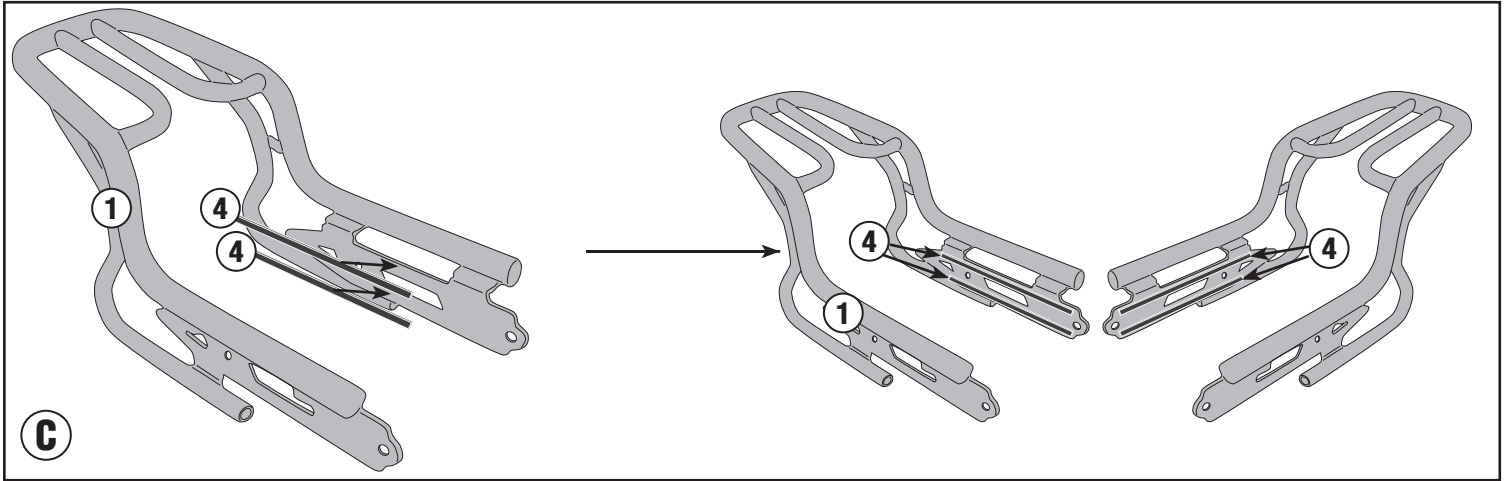

SR9104 - KR9104

PORTAPACCO SPECIFICO - SPECIFIC HOLDER - PORTE-PAQUET SPÉCIFIQUE - SPEZIFISCHER TRÄGER - PORTA-EQUIPAJE ESPECÍFICO - TRANSPORTADOR ESPECÍFICO

KEEWAY SUPERLIGHT 125 (2020)

N°	Descrizione-Description	Caratteristiche-Features	Codice-Code	Quantità-Quantity
1	Supporto - Support - Support Halterung - Soporte - Apoio	-	SR9104V	1
2	Vite - Screw - Vis - Schraube Tornillo - Parafuso	TCES M10X70	1070TCES	2
3	Distanziale - Spacer Entretoise - Distanzstueck Distanciador - Espaçador	Ø20x4 Foro 10,5mm	C20L4F10,5T	2
4	Mousse Protettiva - Protective Rubber Pads Mousse De Protection - Schutzgummi Espuma Adhesiva Protectora - Espuma adesiva protetora	L.1000mm	Z1812	1
5	Componenti Originali - Original Parts Parties Originales - Original Bauteile Componentes Originales - Componentes Originais	-	-	-
6	Particolari Inclusi Nel Kit Viteria Della Piastra Components Included In The Fitting Kit Of The Plate Pièces Inclues Dans Le Kit De Vis De La Platine Die Einzelnen Teile Sind Bei Montagekit Der Platte Enthalten Despieces Incluidos En El Kit De Anclajes De La Parrilla Explodiu Incluído No Kit As Âncoras Da Grelha	-	-	-

PORTAPACCO SPECIFICO - SPECIFIC HOLDER - PORTE-PAQUET SPÉCIFIQUE - SPEZIFISCHER TRÄGER - PORTA-EQUIPAJE ESPECÍFICO - TRANSPORTADOR ESPECÍFICO

KEEWAY SUPERLIGHT 125 (2020)

SR9104 - KR9104

PORTAPACCO SPECIFICO - SPECIFIC HOLDER - PORTE-PAQUET SPÉCIFIQUE - SPEZIFISCHER TRÄGER - PORTA-EQUIPAJE ESPECÍFICO - TRANSPORTADOR ESPECÍFICO

KEEWAY SUPERLIGHT 125 (2020)

LEFT SIDE / RIGHT SIDE

SR9104 - KR9104

PORTAPACCO SPECIFICO - SPECIFIC HOLDER - PORTE-PAQUET SPÉCIFIQUE - SPEZIFISCHER TRÄGER - PORTA-EQUIPAJE ESPECÍFICO - TRANSPORTADOR ESPECÍFICO

KEEWAY SUPERLIGHT 125 (2020)

UNIVERSAL MONOKEY PLATE E251 AND UNIVERSAL MONOLOCK PLATE Z113-2C

Z113-2C

REAR SIDE

E251

REAR SIDE