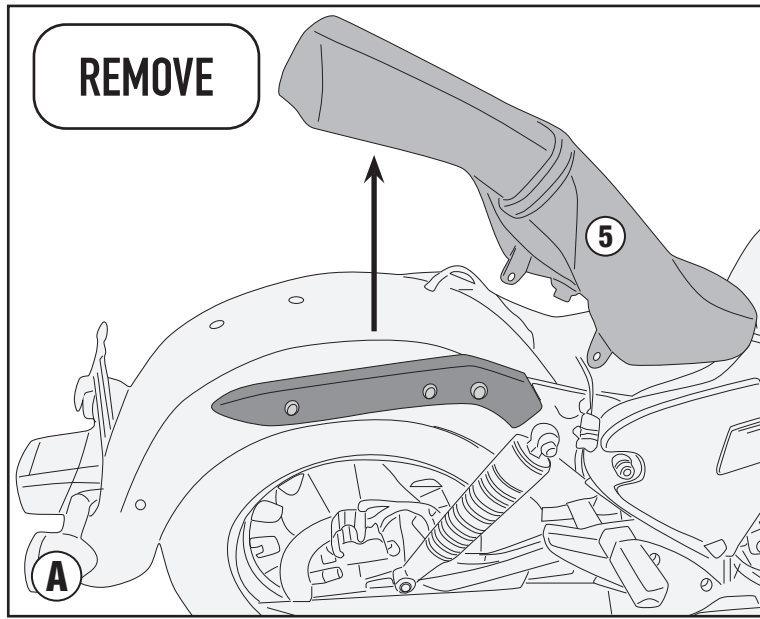

SR9104 - KR9104

PORTAPACCO SPECIFICO - SPECIFIC HOLDER - PORTE-PAQUET SPÉCIFIQUE - SPEZIFISCHER TRÄGER - PORTA-EQUIPAJE ESPECÍFICO - TRANSPORTADOR ESPECÍFICO

KEEWAY SUPERLIGHT 125 (2020)