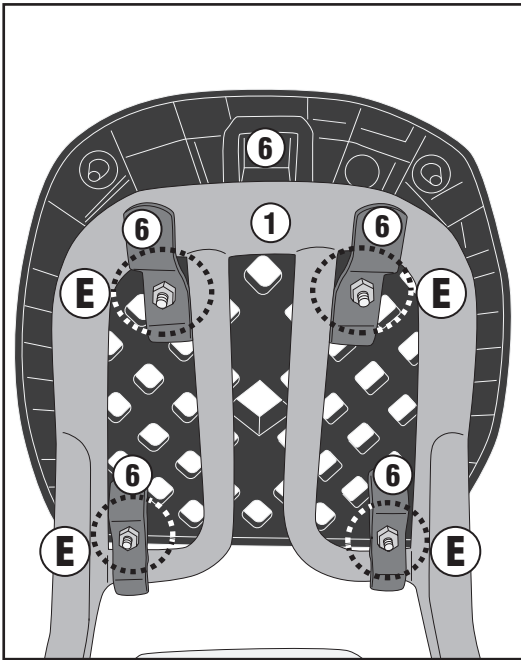

SR9104 - KR9104

PORTAPACCO SPECIFICO - SPECIFIC HOLDER - PORTE-PAQUET SPÉCIFIQUE - SPEZIFISCHER TRÄGER - PORTA-EQUIPAJE ESPECÍFICO - TRANSPORTADOR ESPECÍFICO

KEEWAY SUPERLIGHT 125 (2020)

N°	Descrizione-Description	Caratteristiche-Features	Codice-Code	Quantità-Quantity
1	Supporto - Support - Support Halterung - Soporte - Apoio	-	SR9104V	1
2	Vite - Screw - Vis - Schraube Tornillo - Parafuso	TCES M10X70	1070TCES	2
3	Distanziale - Spacer Entretoise - Distanzstueck Distanciador - Espaçador	Ø20x4 Foro 10,5mm	C20L4F10,5T	2
4	Mousse Protettiva - Protective Rubber Pads Mousse De Protection - Schutzgummi Espuma Adhesiva Protectora - Espuma adesiva protetora	L.1000mm	Z1812	1
5	Componenti Originali - Original Parts Parties Originales - Original Bauteile Componentes Originales - Componentes Originais	-	-	-
6	Particolari Inclusi Nel Kit Viteria Della Piastra Components Included In The Fitting Kit Of The Plate Pièces Inclues Dans Le Kit De Vis De La Platine Die Einzelnen Teile Sind Bei Montagekit Der Platte Enthalten Despieces Incluidos En El Kit De Anclajes De La Parrilla Explodiu Incluído No Kit As Âncoras Da Grelha	-	-	-

KEEWAY SUPERLIGHT 125 (2020)

LEFT SIDE / RIGHT SIDE

SR9104 - KR9104

PORTAPACCO SPECIFICO - SPECIFIC HOLDER - PORTE-PAQUET SPÉCIFIQUE - SPEZIFISCHER TRÄGER - PORTA-EQUIPAJE ESPECÍFICO - TRANSPORTADOR ESPECÍFICO

KEEWAY SUPERLIGHT 125 (2020)

UNIVERSAL MONOKEY PLATE E251 AND UNIVERSAL MONOLOCK PLATE Z113-2C

Z113-2C

REAR SIDE

E251

REAR SIDE