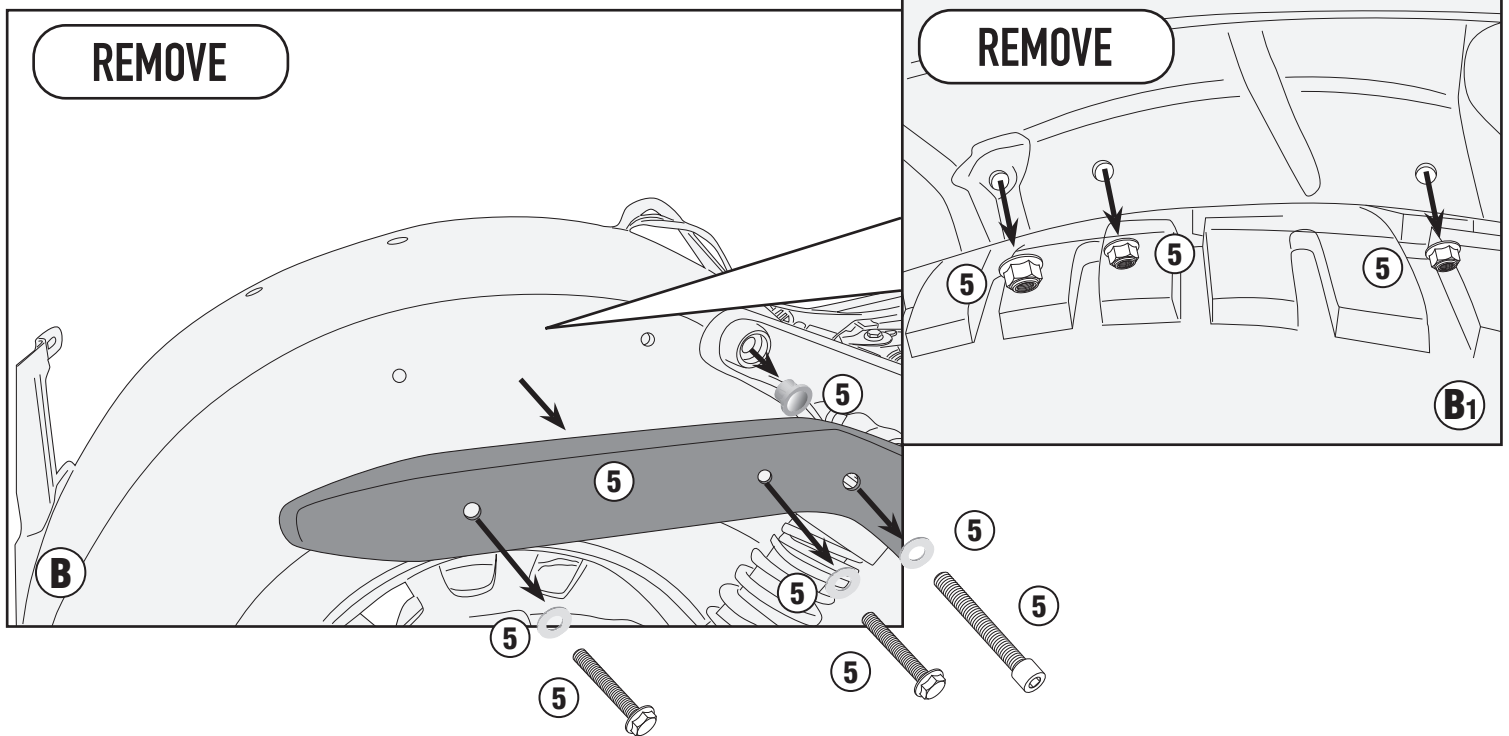

SR9104 - KR9104

PORTAPACCO SPECIFICO - SPECIFIC HOLDER - PORTE-PAQUET SPÉCIFIQUE - SPEZIFISCHER TRÄGER - PORTA-EQUIPAJE ESPECÍFICO - TRANSPORTADOR ESPECÍFICO

KEEWAY SUPERLIGHT 125 (2020)

N°	Descrizione-Description	Caratteristiche-Features	Codice-Code	Quantità-Quantity
1	Supporto - Support - Support Halterung - Soporte - Apoio	-	SR9104V	1
2	Vite - Screw - Vis - Schraube Tornillo - Parafuso	TCES M10X70	1070TCES	2
3	Distanziale - Spacer Entretoise - Distanzstueck Distanciador - Espaçador	Ø20x4 Foro 10,5mm	C20L4F10,5T	2
4	Mousse Protettiva - Protective Rubber Pads Mousse De Protection - Schutzgummi Espuma Adhesiva Protectora - Espuma adesiva protetora	L.1000mm	Z1812	1
5	Componenti Originali - Original Parts Parties Originales - Original Bauteile Componentes Originales - Componentes Originais	-	-	-
6	Particolari Inclusi Nel Kit Viteria Della Piastra Components Included In The Fitting Kit Of The Plate Pièces Inclues Dans Le Kit De Vis De La Platine Die Einzelnen Teile Sind Bei Montagekit Der Platte Enthalten Despieces Incluidos En El Kit De Anclajes De La Parrilla Explodiu Incluído No Kit As Âncoras Da Grelha	-	-	-

SR9104 - KR9104

PORTAPACCO SPECIFICO - SPECIFIC HOLDER - PORTE-PAQUET SPÉCIFIQUE - SPEZIFISCHER TRÄGER - PORTA-EQUIPAJE ESPECÍFICO - TRANSPORTADOR ESPECÍFICO

KEEWAY SUPERLIGHT 125 (2020)

Z1812

SR9104 - KR9104

PORTAPACCO SPECIFICO - SPECIFIC HOLDER - PORTE-PAQUET SPÉCIFIQUE - SPEZIFISCHER TRÄGER - PORTA-EQUIPAJE ESPECÍFICO - TRANSPORTADOR ESPECÍFICO

KEEWAY SUPERLIGHT 125 (2020)

SR9104 - KR9104

PORTAPACCO SPECIFICO - SPECIFIC HOLDER - PORTE-PAQUET SPÉCIFIQUE - SPEZIFISCHER TRÄGER - PORTA-EQUIPAJE ESPECÍFICO - TRANSPORTADOR ESPECÍFICO