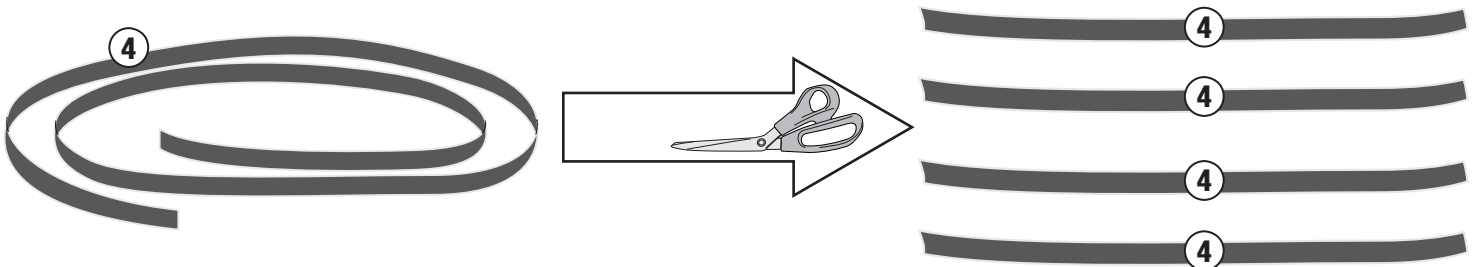

SR9104 - KR9104

PORTAPACCO SPECIFICO - SPECIFIC HOLDER - PORTE-PAQUET SPÉCIFIQUE - SPEZIFISCHER TRÄGER - PORTA-EQUIPAJE ESPECÍFICO - TRANSPORTADOR ESPECÍFICO

KEEWAY SUPERLIGHT 125 (2020)

N°	Descrizione-Description	Caratteristiche-Features	Codice-Code	Quantità-Quantity
1	Supporto - Support - Support Halterung - Soporte - Apoio	-	SR9104V	1
2	Vite - Screw - Vis - Schraube Tornillo - Parafuso	TCES M10X70	1070TCES	2
3	Distanziale - Spacer Entretoise - Distanzstueck Distanciador - Espaçador	Ø20x4 Foro 10,5mm	C20L4F10,5T	2
4	Mousse Protettiva - Protective Rubber Pads Mousse De Protection - Schutzgummi Espuma Adhesiva Protectora - Espuma adesiva protetora	L.1000mm	Z1812	1
5	Componenti Originali - Original Parts Parties Originales - Original Bauteile Componentes Originales - Componentes Originais	-	-	-
6	Particolari Inclusi Nel Kit Viteria Della Piastra Components Included In The Fitting Kit Of The Plate Pièces Inclues Dans Le Kit De Vis De La Platine Die Einzelnen Teile Sind Bei Montagekit Der Platte Enthalten Despieces Incluidos En El Kit De Anclajes De La Parrilla Explodiu Incluído No Kit As Âncoras Da Grelha	-	-	-

SR9104 - KR9104

PORTAPACCO SPECIFICO - SPECIFIC HOLDER - PORTE-PAQUET SPÉCIFIQUE - SPEZIFISCHER TRÄGER - PORTA-EQUIPAJE ESPECÍFICO - TRANSPORTADOR ESPECÍFICO

KEEWAY SUPERLIGHT 125 (2020)

Z1812

SR9104 - KR9104

PORTAPACCO SPECIFICO - SPECIFIC HOLDER - PORTE-PAQUET SPÉCIFIQUE - SPEZIFISCHER TRÄGER - PORTA-EQUIPAJE ESPECÍFICO - TRANSPORTADOR ESPECÍFICO

KEEWAY SUPERLIGHT 125 (2020)

SR9104 - KR9104

PORTAPACCO SPECIFICO - SPECIFIC HOLDER - PORTE-PAQUET SPÉCIFIQUE - SPEZIFISCHER TRÄGER - PORTA-EQUIPAJE ESPECÍFICO - TRANSPORTADOR ESPECÍFICO

KEEWAY SUPERLIGHT 125 (2020)

LEFT SIDE / RIGHT SIDE

SR9104 - KR9104

PORTAPACCO SPECIFICO - SPECIFIC HOLDER - PORTE-PAQUET SPÉCIFIQUE - SPEZIFISCHER TRÄGER - PORTA-EQUIPAJE ESPECÍFICO - TRANSPORTADOR ESPECÍFICO