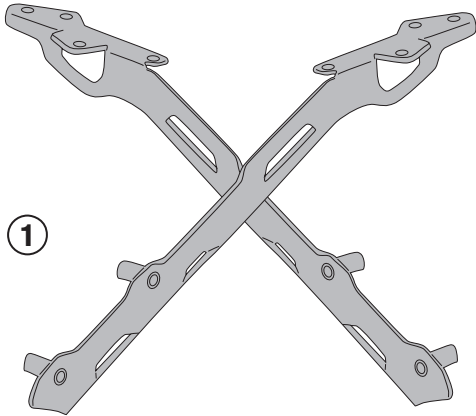

# SR6419 - KR6419

PORTAPACCO SPECIFICO - SPECIFIC HOLDER - PORTE-PAQUET SPÉCIFIQUE - SPEZIFISCHER TRÄGER - PORTA-EQUIPAJE ESPECÍFICO - TRANSPORTADOR ESPECÍFICO

## TRIUMPH TRIDENT 660 (2021)

N°	Descrizione-Description	Caratteristiche-Features	Codice-Code	Quantità-Quantity
1	Supporto - Support - Support Halterung - Soporte - Apoio	-	GL4754DXV GL4754SXV	2(Right; Left)
2	Vite - Screw - Vis - Schraube Tornillo - Parafuso	TBEI M8X60	860TBEI	4
3	Vite - Screw - Vis - Schraube Tornillo - Parafuso	TCE M6X25	625TCE	4
4	Rondella spaccata - Split washer Scheibe - Rondelle fendue Arandela seccionada - Arruela Dentada	Foro Ø8mm	Z1060	4
5	Rondella - Washer Rondelle - Scheibe Arandela - Arruela	Foro Ø8mm /Esterno Ø20mm Sp.2mm	820RON	4
6	Rondella - Washer Rondelle - Scheibe Arandela - Arruela	Foro Ø6mm	6RON	4
7	Gomma Sagomata - Rubber Cushion Caoutchouc Profile - Geformte Gummi Goma Protectora - Protetor De Borracha	-	Z2494DX Z2494SX	2 (Right; Left)
8	Componenti Originali - Original Parts Parties Originales - Original Bauteile Componentes Originales - Componentes Originais	-	-	-
9	Particolari Inclusi Nel Kit Viteria Della Piastra Components Included In The Fitting Kit Of The Plate Pièces Incluses Dans Le Kit De Vis De La Platine Die Einzelnen Teile Sind Bei Montagekit Der Platte Enthalten Despieces Incluidos En El Kit De Anclajes De La Parrilla Explodiu Incluído No Kit As Âncoras Da Grelha	-	-	-

## TRIUMPH TRIDENT 660 (2021)

GL4754DXV/GL4754SXV

M8x60mm

M6x25mm

Hole Ø8mm

Hole Ø8mm/  
External Ø20mm/  
D.2 mm

Hole Ø6mm

Z2494SXV/Z2494DXV