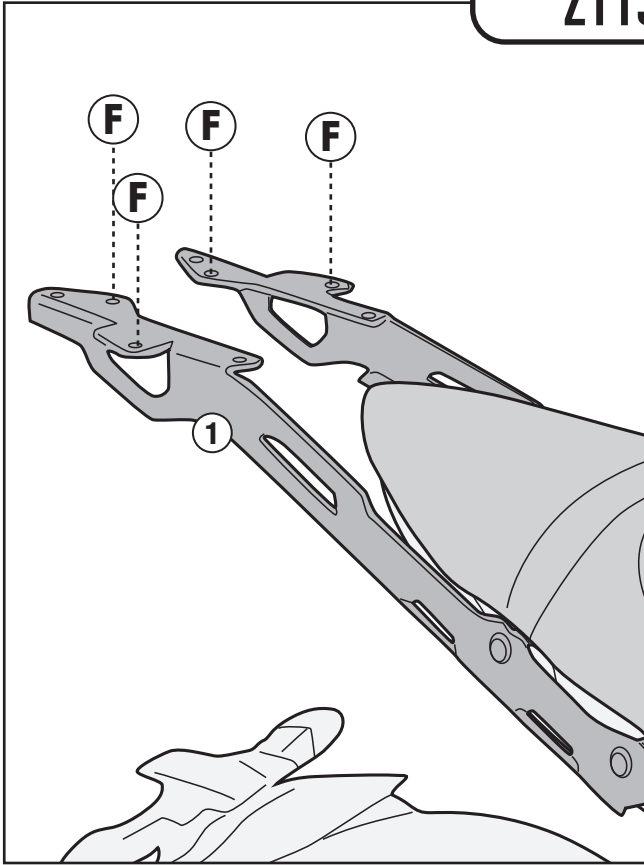

SR6419 - KR6419

PORTAPACCO SPECIFICO - SPECIFIC HOLDER - PORTE-PAQUET SPÉCIFIQUE - SPEZIFISCHER TRÄGER - PORTA-EQUIPAJE ESPECÍFICO - TRANSPORTADOR ESPECÍFICO

TRIUMPH TRIDENT 660 (2021)

Z113C2 MONOLOCK PLATE