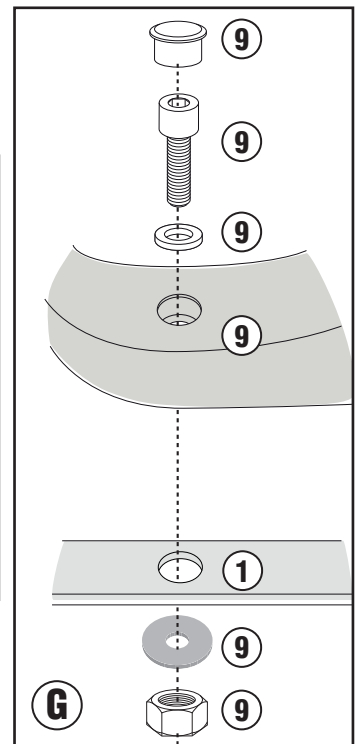

M5/M5M/M6M PLATE

ISTRUZIONI DI MONTAGGIO - MOUNTING INSTRUCTIONS
INSTRUCTIONS DE MONTAGE - BAUANLEITUNG
INSTRUCCIONES DE MONTAJE - INSTRUÇÕES DE MONTAGEM