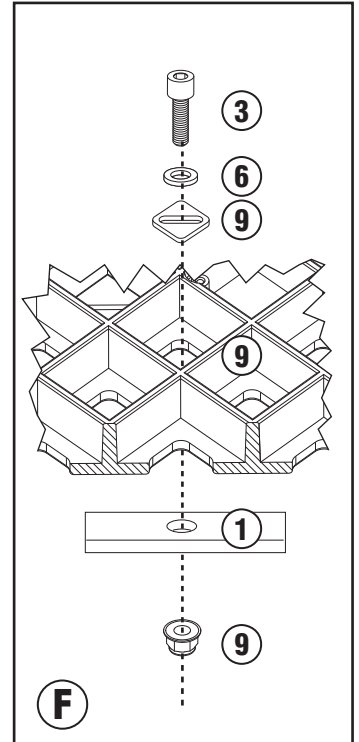

SR6419 - KR6419

PORTAPACCO SPECIFICO - SPECIFIC HOLDER - PORTE-PAQUET SPÉCIFIQUE - SPEZIFISCHER TRÄGER - PORTA-EQUIPAJE ESPECÍFICO - TRANSPORTADOR ESPECÍFICO

TRIUMPH TRIDENT 660 (2021)

Z113C2 MONOLOCK PLATE