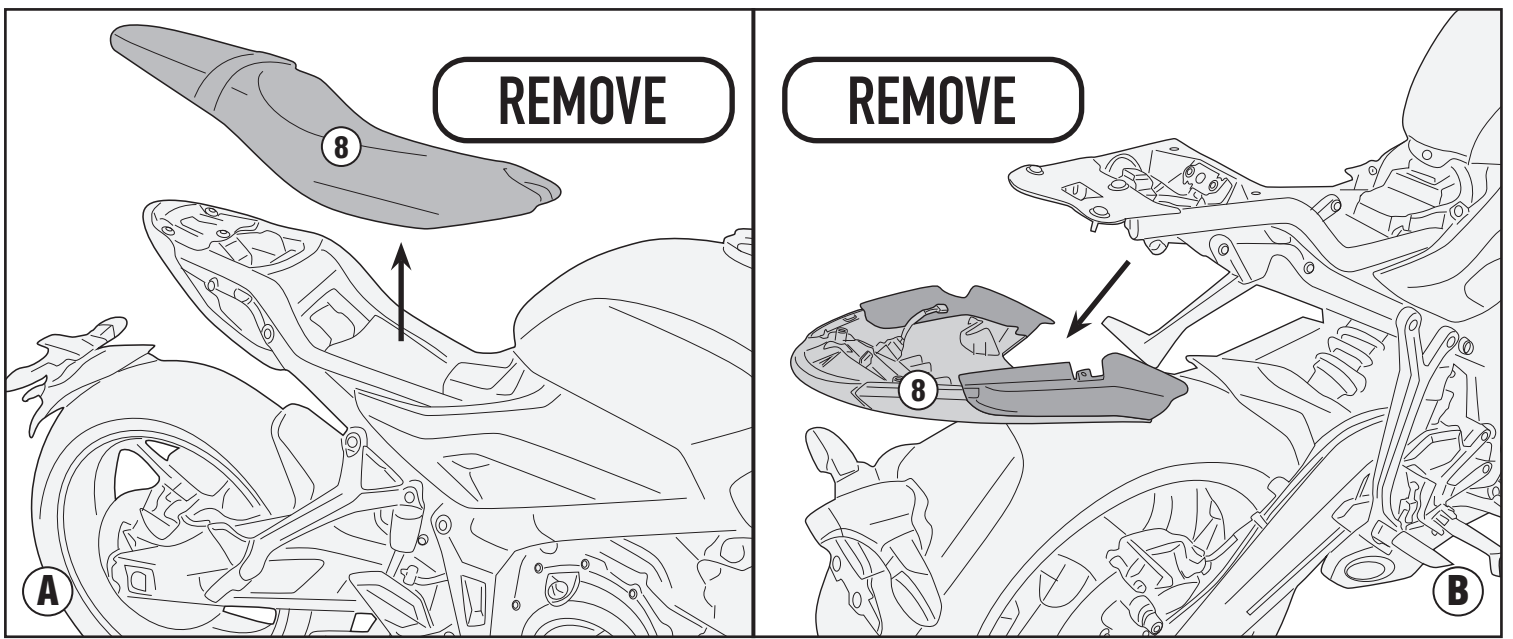

SR6419 - KR6419

PORTAPACCO SPECIFICO - SPECIFIC HOLDER - PORTE-PAQUET SPÉCIFIQUE - SPEZIFISCHER TRÄGER - PORTA-EQUIPAJE ESPECÍFICO - TRANSPORTADOR ESPECÍFICO

TRIUMPH TRIDENT 660 (2021)