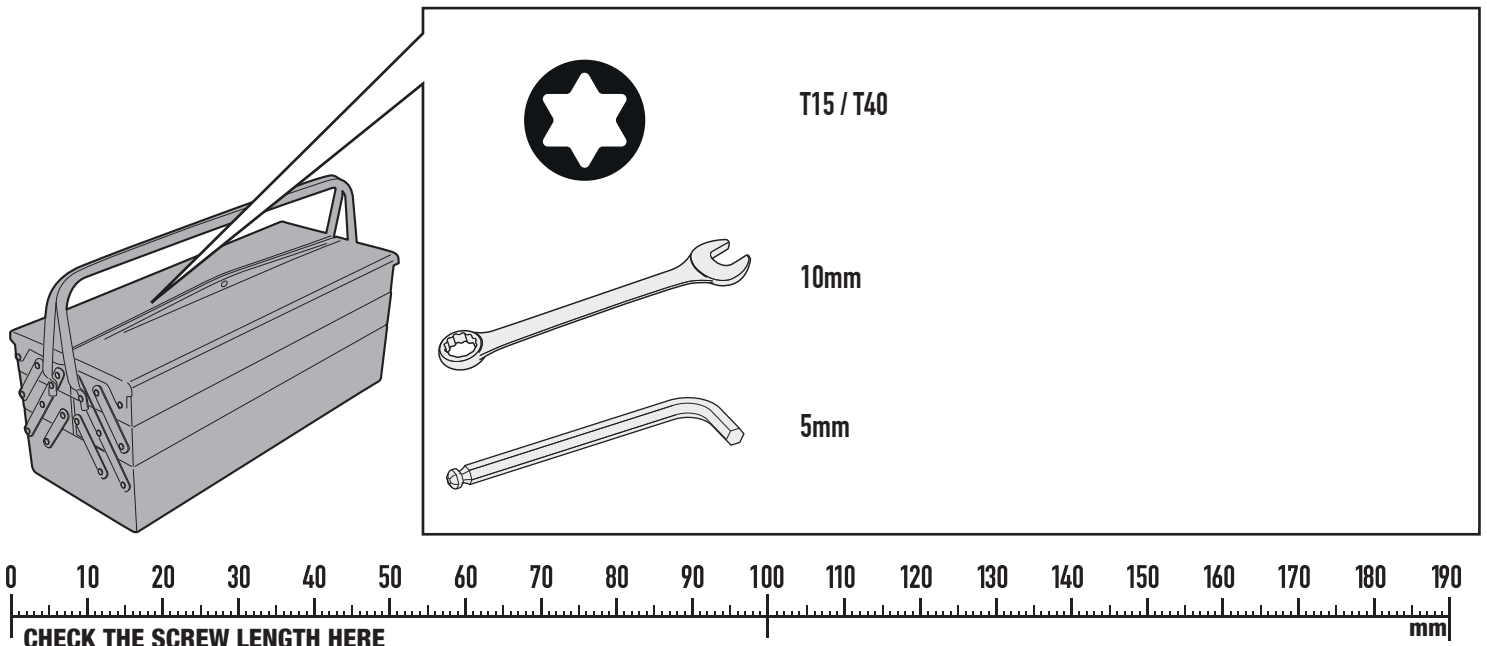

## TRIUMPH TRIDENT 660 (2021)

GL4754DXV/GL4754SXV

M8x60mm

M6x25mm

Hole Ø8mm

Hole Ø8mm/  
External Ø20mm/  
D.2 mm

Hole Ø6mm

Z2494SXV/Z2494DXV