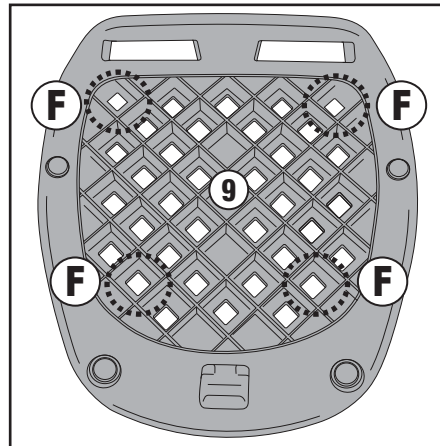

SR6419 - KR6419

PORTAPACCO SPECIFICO - SPECIFIC HOLDER - PORTE-PAQUET SPÉCIFIQUE - SPEZIFISCHER TRÄGER - PORTA-EQUIPAJE ESPECÍFICO - TRANSPORTADOR ESPECÍFICO

TRIUMPH TRIDENT 660 (2021)

Z113C2 MONOLOCK PLATE