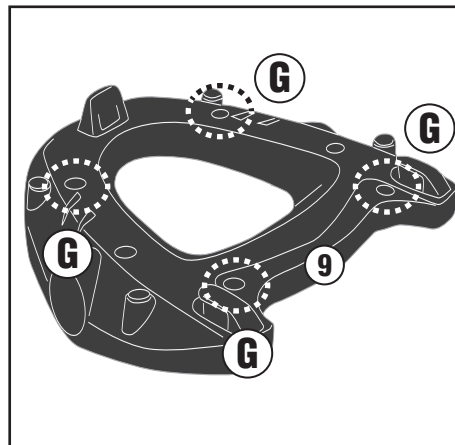

M5/M5M/M6M PLATE

ISTRUZIONI DI MONTAGGIO - MOUNTING INSTRUCTIONS
INSTRUCTIONS DE MONTAGE - BAUANLEITUNG
INSTRUCCIONES DE MONTAJE - INSTRUÇÕES DE MONTAGEM