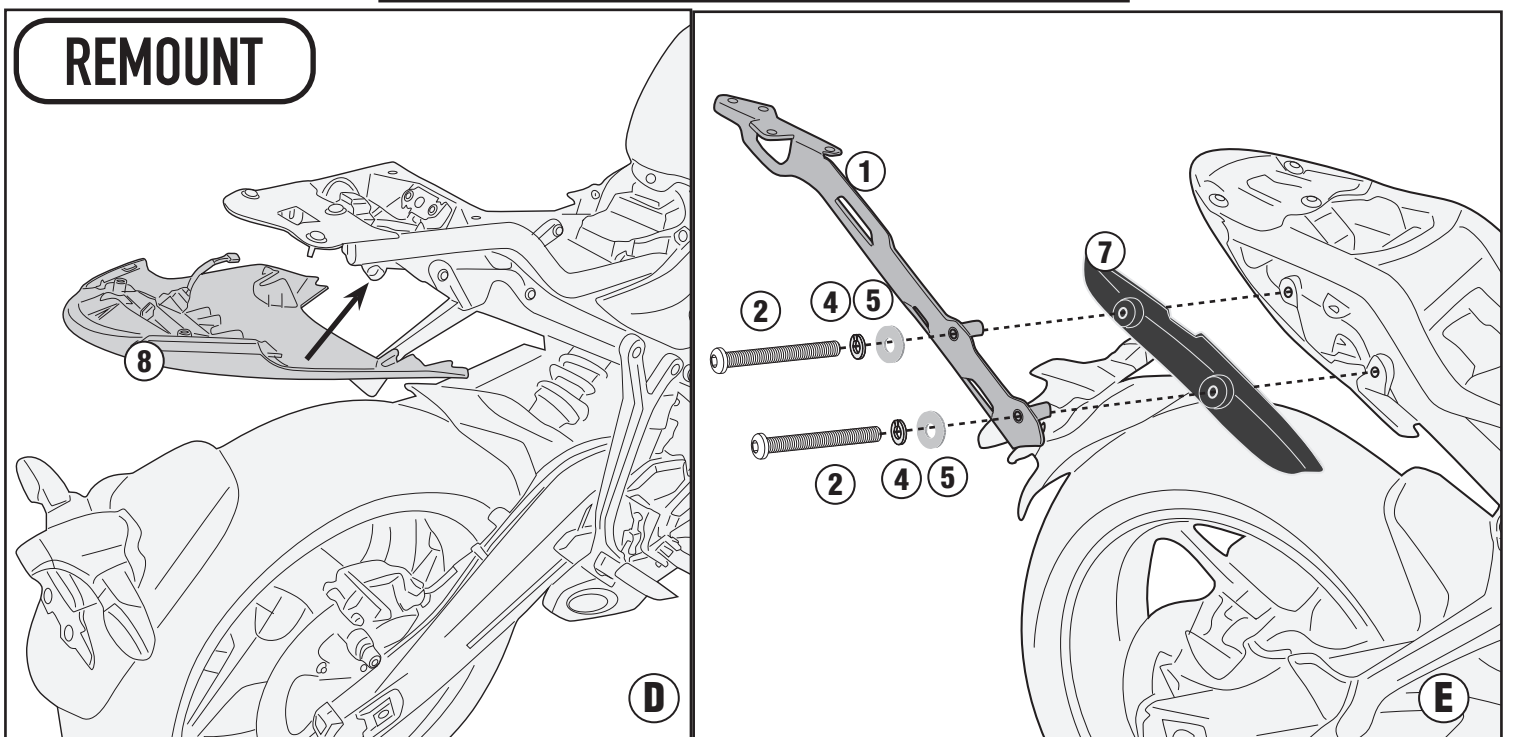

SR6419 - KR6419

PORTAPACCO SPECIFICO - SPECIFIC HOLDER - PORTE-PAQUET SPÉCIFIQUE - SPEZIFISCHER TRÄGER - PORTA-EQUIPAJE ESPECÍFICO - TRANSPORTADOR ESPECÍFICO

TRIUMPH TRIDENT 660 (2021)