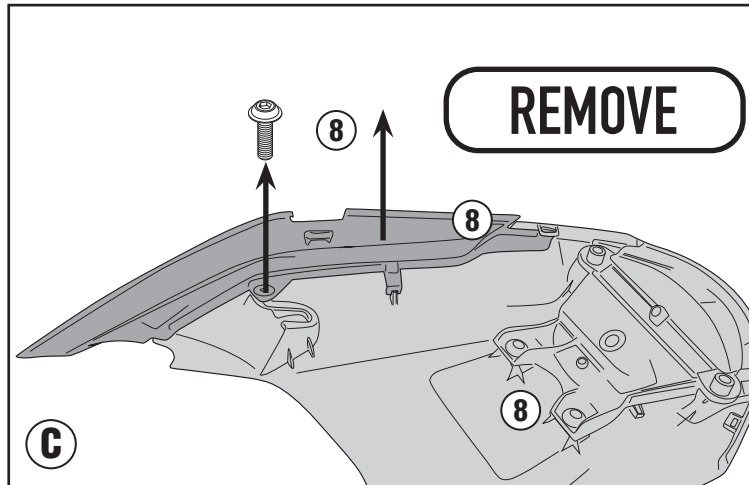

SR6419 - KR6419

PORTAPACCO SPECIFICO - SPECIFIC HOLDER - PORTE-PAQUET SPÉCIFIQUE - SPEZIFISCHER TRÄGER - PORTA-EQUIPAJE ESPECÍFICO - TRANSPORTADOR ESPECÍFICO

TRIUMPH TRIDENT 660 (2021)