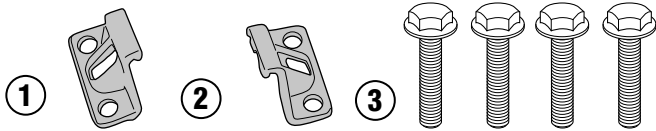

SR2122KIT

PORTAPACCO SPECIFICO - SPECIFIC HOLDER - PORTE-PAQUET SPÉCIFIQUE - SPEZIFISCHER TRÄGER - PORTA-EQUIPAJE ESPECÍFICO

YAMAHA

MT-09 TRACER

(2015)

N°	Descrizione	Caratteristiche	Codice	Quantità
1	Supporto - Support Support - Halterung Soporte - Apoio	-	Z2444DX	1
2	Supporto - Support Support - Halterung Soporte - Apoio	-	Z2444SX	1
3	Vite - Screw Vis - Schraube Tornillo - Parafuso	TEF M6x25	625TEF	4
4	Componenti Originali - Original Parts Parties Originales - Original Bauteile Componentes Originales - Componentes Originais	-	-	-

10mm

SR2122KIT

PORTAPACCO SPECIFICO - SPECIFIC HOLDER - PORTE-PAQUET SPÉCIFIQUE - SPEZIFISCHER TRÄGER - PORTA-EQUIPAJE ESPECÍFICO

YAMAHA

MT-09 TRACER

(2015)

ISTRUZIONI DI MONTAGGIO - MOUNTING INSTRUCTIONS
INSTRUCTIONS DE MONTAGE - BAUANLEITUNG - INSTRUCCIONES
DE MONTAJE