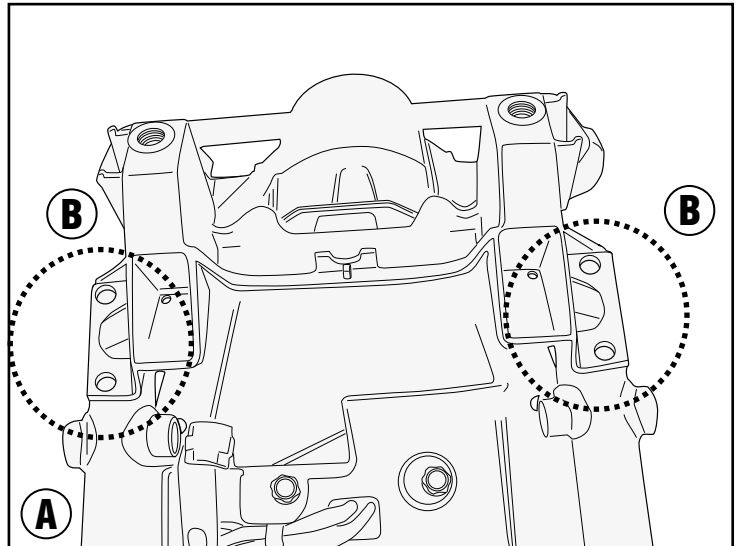

10mm

SR2122KIT

PORTAPACCO SPECIFICO - SPECIFIC HOLDER - PORTE-PAQUET SPÉCIFIQUE - SPEZIFISCHER TRÄGER - PORTA-EQUIPAJE ESPECÍFICO

YAMAHA

MT-09 TRACER

(2015)

ISTRUZIONI DI MONTAGGIO - MOUNTING INSTRUCTIONS
INSTRUCTIONS DE MONTAGE - BAUANLEITUNG - INSTRUCCIONES
DE MONTAJE