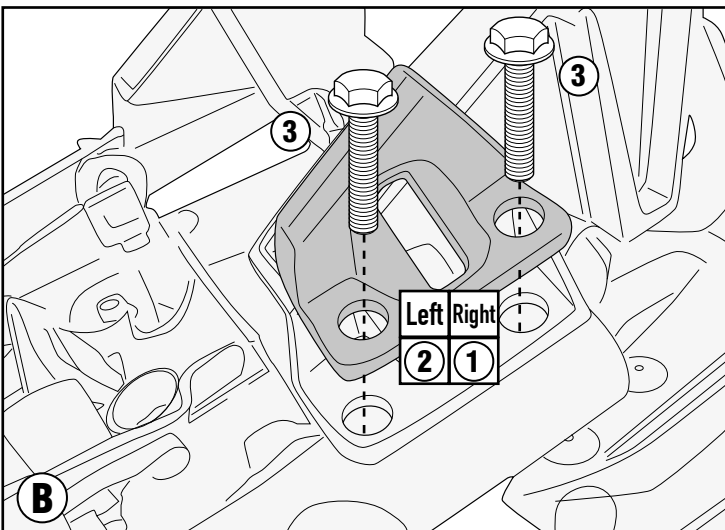

SR2122KIT

PORTAPACCO SPECIFICO - SPECIFIC HOLDER - PORTE-PAQUET SPÉCIFIQUE - SPEZIFISCHER TRÄGER - PORTA-EQUIPAJE ESPECÍFICO

YAMAHA

MT-09 TRACER

(2015)

N°	Descrizione	Caratteristiche	Codice	Quantità
1	Supporto - Support Support - Halterung Soporte - Apoio	-	Z2444DX	1
2	Supporto - Support Support - Halterung Soporte - Apoio	-	Z2444SX	1
3	Vite - Screw Vis - Schraube Tornillo - Parafuso	TEF M6x25	625TEF	4
4	Componenti Originali - Original Parts Parties Originales - Original Bauteile Componentes Originales - Componentes Originais	-	-	-

10mm

SR2122KIT

PORTAPACCO SPECIFICO - SPECIFIC HOLDER - PORTE-PAQUET SPÉCIFIQUE - SPEZIFISCHER TRÄGER - PORTA-EQUIPAJE ESPECÍFICO

YAMAHA

MT-09 TRACER

(2015)

ISTRUZIONI DI MONTAGGIO - MOUNTING INSTRUCTIONS
INSTRUCTIONS DE MONTAGE - BAUANLEITUNG - INSTRUCCIONES
DE MONTAJE