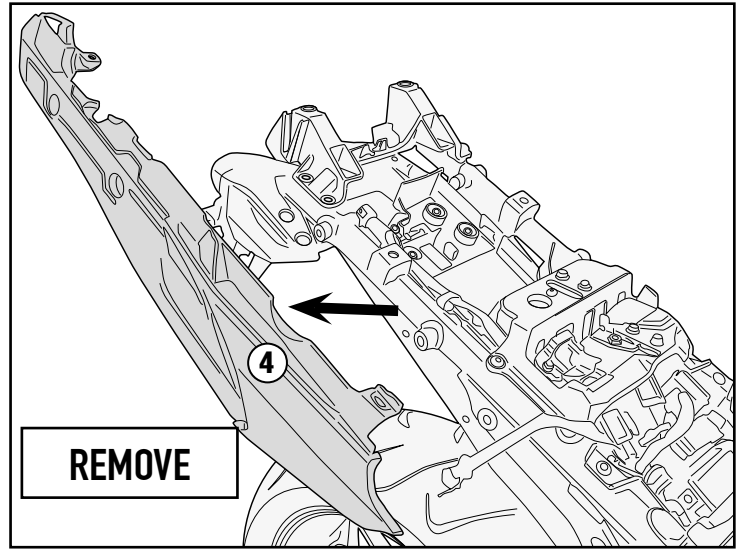

10mm

SR2122KIT

PORTAPACCO SPECIFICO - SPECIFIC HOLDER - PORTE-PAQUET SPÉCIFIQUE - SPEZIFISCHER TRÄGER - PORTA-EQUIPAJE ESPECÍFICO

YAMAHA

MT-09 TRACER

(2015)

ISTRUZIONI DI MONTAGGIO - MOUNTING INSTRUCTIONS
INSTRUCTIONS DE MONTAGE - BAUANLEITUNG - INSTRUCCIONES
DE MONTAJE