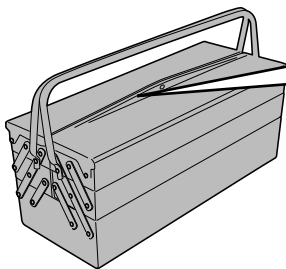

SR2122KIT

PORTAPACCO SPECIFICO - SPECIFIC HOLDER - PORTE-PAQUET SPÉCIFIQUE - SPEZIFISCHER TRÄGER - PORTA-EQUIPAJE ESPECÍFICO

YAMAHA

MT-09 TRACER

(2015)

N°	Descrizione	Caratteristiche	Codice	Quantità
1	Supporto - Support Support - Halterung Soporte - Apoio	-	Z2444DX	1
2	Supporto - Support Support - Halterung Soporte - Apoio	-	Z2444SX	1
3	Vite - Screw Vis - Schraube Tornillo - Parafuso	TEF M6x25	625TEF	4
4	Componenti Originali - Original Parts Parties Originales - Original Bauteile Componentes Originales - Componentes Originais	-	-	-

10mm

SR2122KIT

PORTAPACCO SPECIFICO - SPECIFIC HOLDER - PORTE-PAQUET SPÉCIFIQUE - SPEZIFISCHER TRÄGER - PORTA-EQUIPAJE ESPECÍFICO

YAMAHA

MT-09 TRACER

(2015)

ISTRUZIONI DI MONTAGGIO - MOUNTING INSTRUCTIONS
INSTRUCTIONS DE MONTAGE - BAUANLEITUNG - INSTRUCCIONES
DE MONTAJE