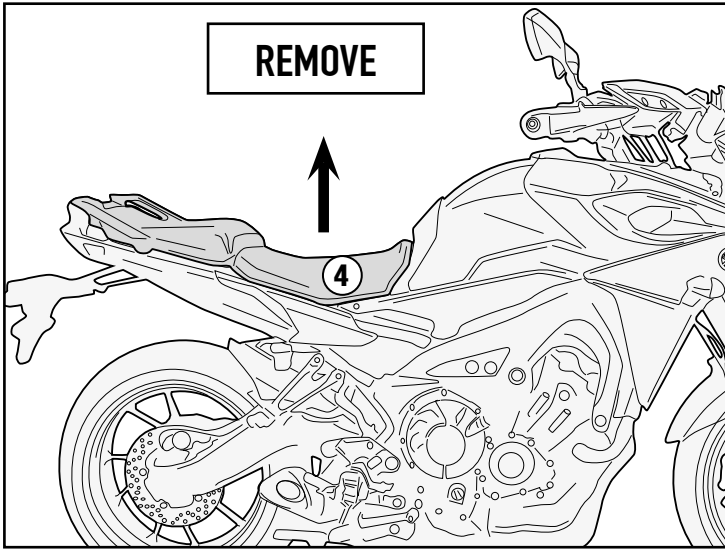

10mm

SR2122KIT

PORTAPACCO SPECIFICO - SPECIFIC HOLDER - PORTE-PAQUET SPÉCIFIQUE - SPEZIFISCHER TRÄGER - PORTA-EQUIPAJE ESPECÍFICO

YAMAHA

MT-09 TRACER

(2015)

ISTRUZIONI DI MONTAGGIO - MOUNTING INSTRUCTIONS
INSTRUCTIONS DE MONTAGE - BAUANLEITUNG - INSTRUCCIONES
DE MONTAJE