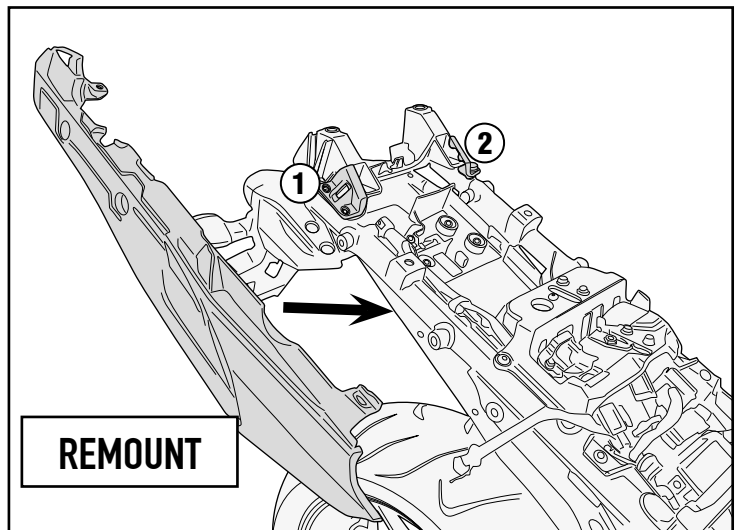

10mm

SR2122KIT

PORTAPACCO SPECIFICO - SPECIFIC HOLDER - PORTE-PAQUET SPÉCIFIQUE - SPEZIFISCHER TRÄGER - PORTA-EQUIPAJE ESPECÍFICO

YAMAHA

MT-09 TRACER

(2015)

ISTRUZIONI DI MONTAGGIO - MOUNTING INSTRUCTIONS
INSTRUCTIONS DE MONTAGE - BAUANLEITUNG - INSTRUCCIONES
DE MONTAJE