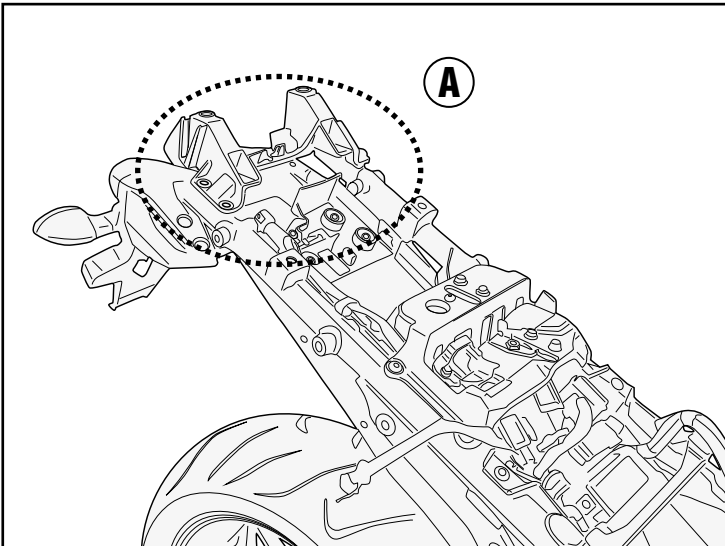

10mm

SR2122KIT

PORTAPACCO SPECIFICO - SPECIFIC HOLDER - PORTE-PAQUET SPÉCIFIQUE - SPEZIFISCHER TRÄGER - PORTA-EQUIPAJE ESPECÍFICO

YAMAHA

MT-09 TRACER

(2015)

ISTRUZIONI DI MONTAGGIO - MOUNTING INSTRUCTIONS
INSTRUCTIONS DE MONTAGE - BAUANLEITUNG - INSTRUCCIONES
DE MONTAJE