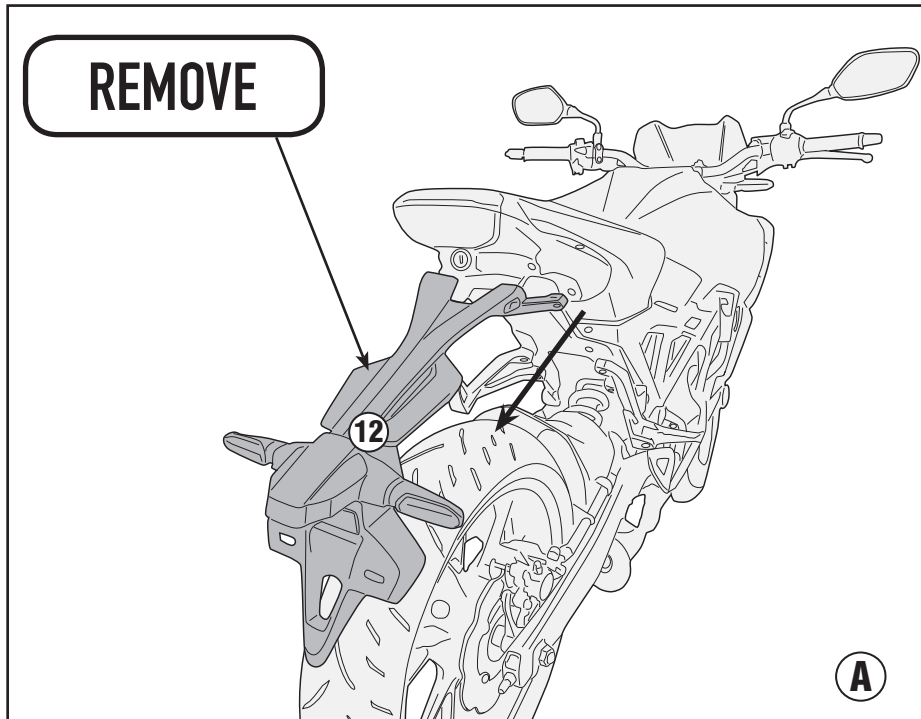

SR1164 - KR1164

PORTAPACCO SPECIFICO - SPECIFIC HOLDER - PORTE-PAQUET SPÉCIFIQUE - SPEZIFISCHER TRÄGER - PORTA-EQUIPAJE ESPECÍFICO - TRANSPORTADOR ESPECÍFICO

HONDA CB125R (2018)