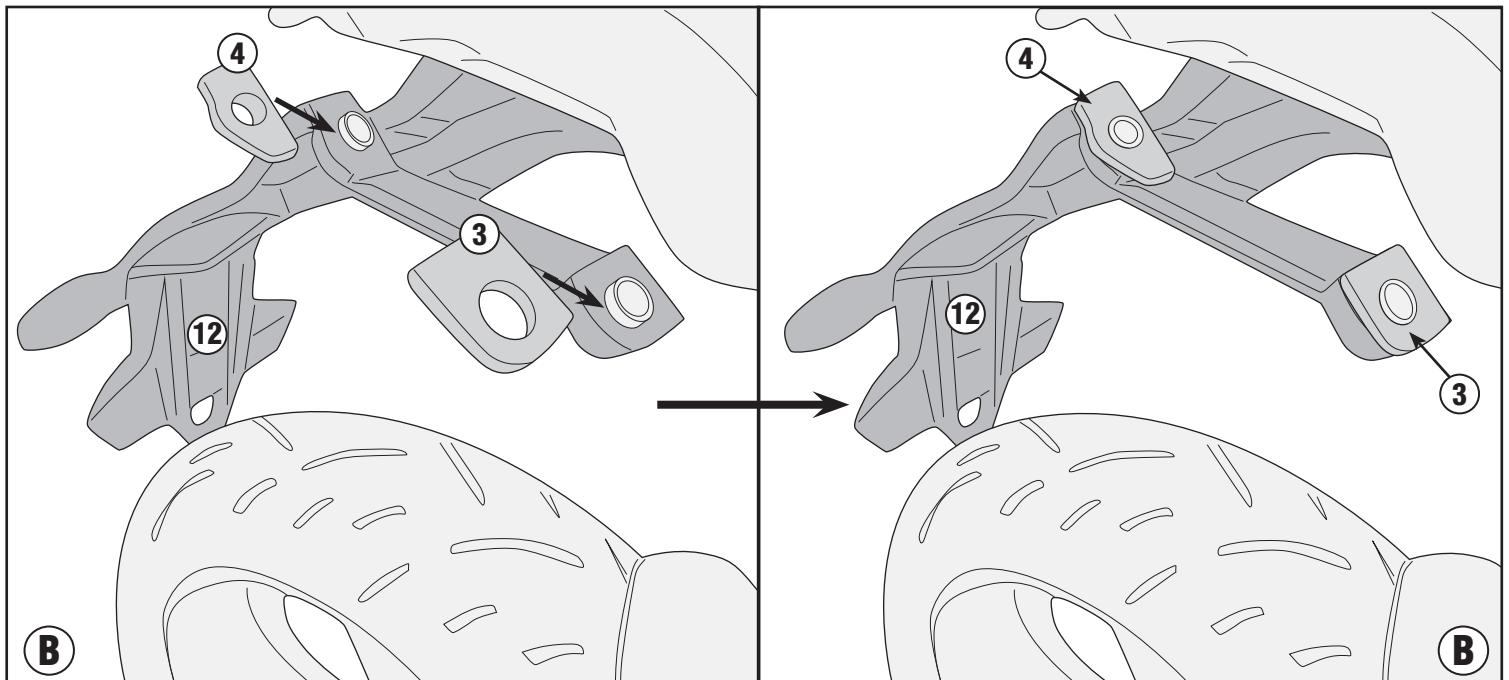

SR1164 - KR1164

PORTAPACCO SPECIFICO - SPECIFIC HOLDER - PORTE-PAQUET SPÉCIFIQUE - SPEZIFISCHER TRÄGER - PORTA-EQUIPAJE ESPECÍFICO - TRANSPORTADOR ESPECÍFICO

HONDA CB125R (2018)