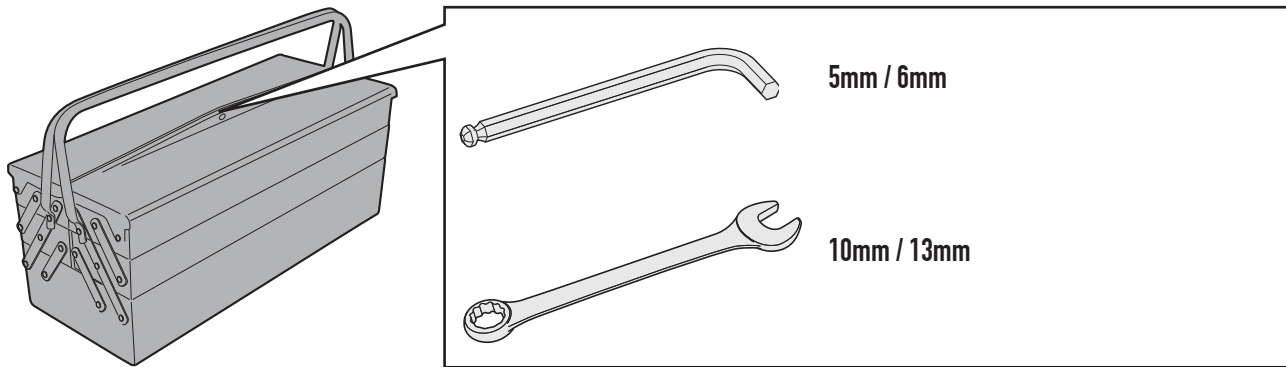

SR1164 - KR1164

PORTAPACCO SPECIFICO - SPECIFIC HOLDER - PORTE-PAQUET SPÉCIFIQUE - SPEZIFISCHER TRÄGER - PORTA-EQUIPAJE ESPECÍFICO - TRANSPORTADOR ESPECÍFICO

HONDA CB125R (2018)

N°	Descrizione	Caratteristiche	Codice	Quantità
1	Supporto laterale - Lower frame - Support latéral - Soporte lateral - Untere Halterung - Suporte lateral	-	1164SRDXV 1164SRSXV	2 (Right;Left)
2	Supporto - Support - Support Halterung - Soporte - Apoio	-	GL3925DXV GL3925SXV	2 (Right;Left)
3	Distanziale - Spacer Entretoise - Distanzstueck Distanciador - Espaçado	-	GL3926V	2 (Front)
4	Distanziale - Spacer Entretoise - Distanzstueck Distanciador - Espaçado	-	GL3927V	2 (Rear)
5	Vite - Screw Vis - Schraube Tornillo - Parafuso	TECF M6X40	640TCEF	4
6	Vite - Screw Vis - Schraube Tornillo - Parafuso	TCEI M8x25	825TCEI	4
7	Rondella spaccata - Split washer Scheibe - Rondelle fendue Arandela seccionada - Arruela Dentada	Ø6	Z1063	4
8	Rondella - Washer - Rondelle Scheibe - Arandela - Arruela	Ø6	618RON	4
9	Distanziale - Spacer Entretoise - Distanzstueck Distanciador - Espaçado	Ø12x4 Foro 6,5mm	C12L4F6,5T	4
10	Dado - Bolt - Ecrou Mutter - Tuerca - Porca	Dado Autobloccante Flangiato M8	8DADIFN	4
11	Tappo - Cap Fiche - Stecker Enchufe - Boné	-	Z801	4
12	Componenti Originali - Original Parts Parties Originales - Original Bauteile Componentes Originales - Componentes Originais	-	-	-
13	Particolari Inclusi Nel Kit Viteria Della Piastra Components Included In The Fitting Kit Of The Plate Pièces Incluses Dans Le Kit De Vis De La Platine Die Einzelnen Teile Sind Bei Montagekit Der Platte Enthalten Despieces Incluidos En El Kit De Anclajes De La Parrilla Explodiu Incluído No Kit As Âncoras Da Grelha	-	-	-

SR1164 - KR1164

PORTAPACCO SPECIFICO - SPECIFIC HOLDER - PORTE-PAQUET SPÉCIFIQUE - SPEZIFISCHER TRÄGER - PORTA-EQUIPAJE ESPECÍFICO - TRANSPORTADOR ESPECÍFICO

HONDA CB125R (2018)