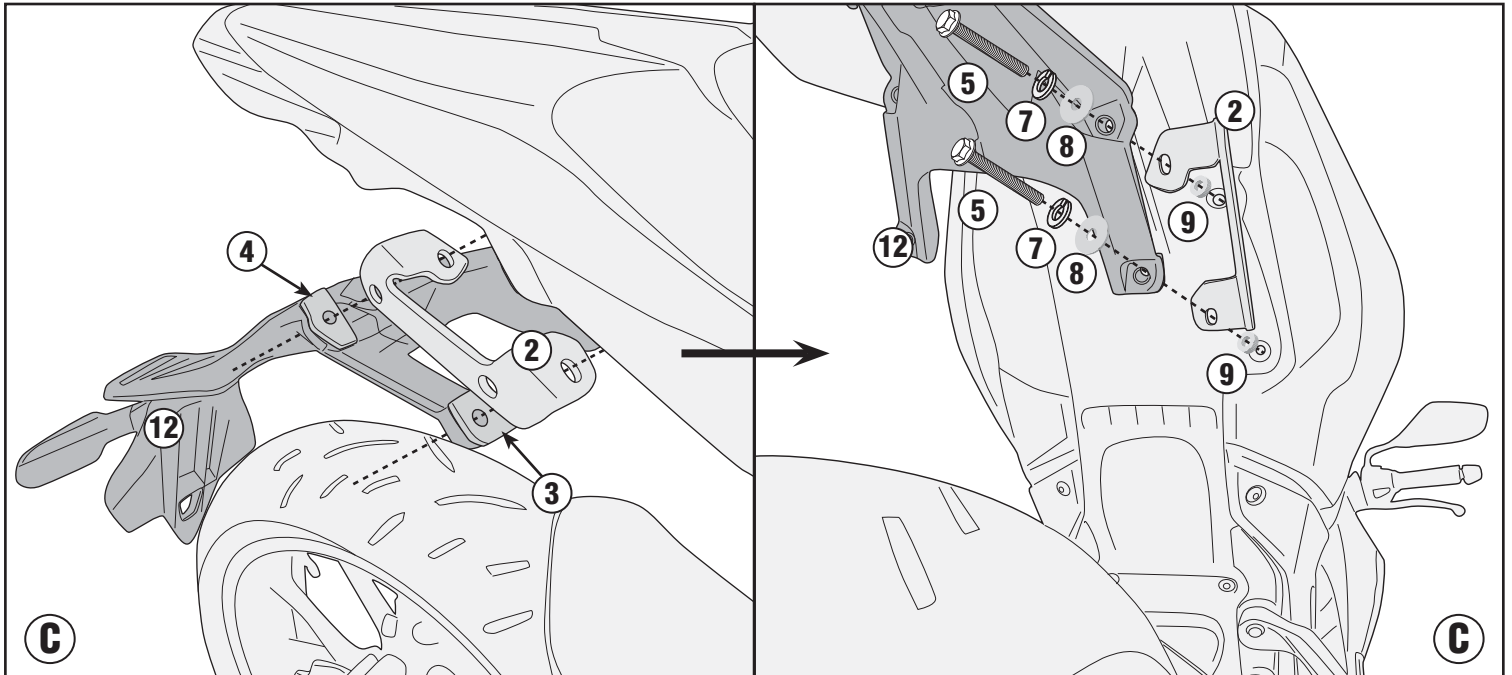

SR1164 - KR1164

PORTAPACCO SPECIFICO - SPECIFIC HOLDER - PORTE-PAQUET SPÉCIFIQUE - SPEZIFISCHER TRÄGER - PORTA-EQUIPAJE ESPECÍFICO - TRANSPORTADOR ESPECÍFICO

HONDA CB125R (2018)

ONLY Z113 MONOLOCK PLATE