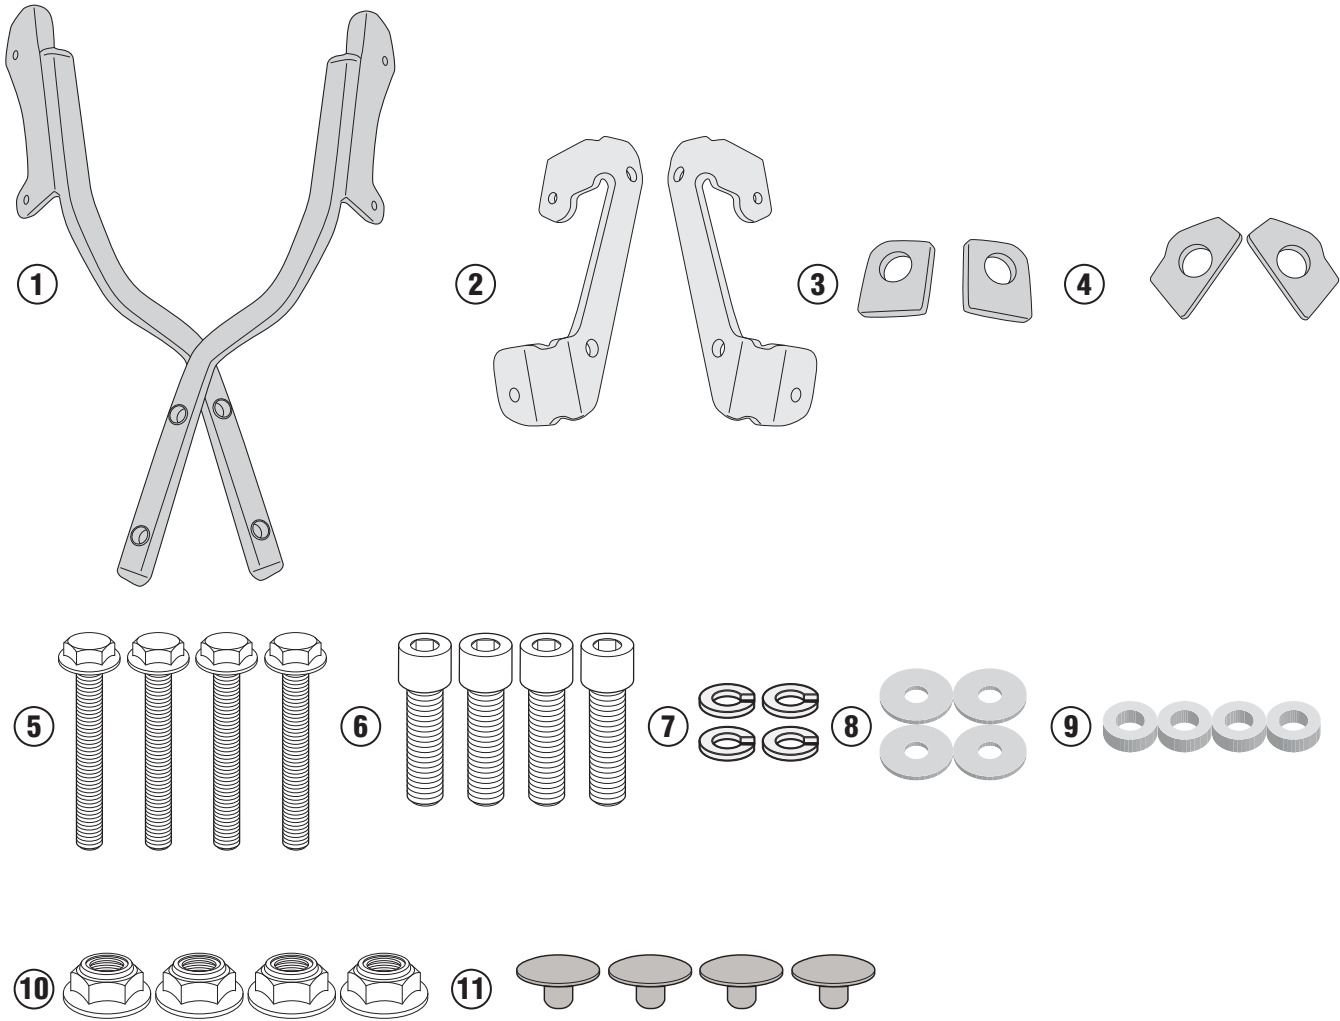

SR1164 - KR1164

PORTAPACCO SPECIFICO - SPECIFIC HOLDER - PORTE-PAQUET SPÉCIFIQUE - SPEZIFISCHER TRÄGER - PORTA-EQUIPAJE ESPECÍFICO - TRANSPORTADOR ESPECÍFICO

HONDA CB125R (2018)

N°	Descrizione	Caratteristiche	Codice	Quantità
1	Supporto laterale - Lower frame - Support latéral - Soporte lateral - Untere Halterung - Suporte lateral	-	1164SRDXV 1164SRSXV	2 (Right;Left)
2	Supporto - Support - Support Halterung - Soporte - Apoio	-	GL3925DXV GL3925SXV	2 (Right;Left)
3	Distanziale - Spacer Entretoise - Distanzstueck Distanciador - Espaçado	-	GL3926V	2 (Front)
4	Distanziale - Spacer Entretoise - Distanzstueck Distanciador - Espaçado	-	GL3927V	2 (Rear)
5	Vite - Screw Vis - Schraube Tornillo - Parafuso	TECF M6X40	640TCEF	4
6	Vite - Screw Vis - Schraube Tornillo - Parafuso	TCEI M8x25	825TCEI	4
7	Rondella spaccata - Split washer Scheibe - Rondelle fendue Arandela seccionada - Arruela Dentada	Ø6	Z1063	4
8	Rondella - Washer - Rondelle Scheibe - Arandela - Arruela	Ø6	618RON	4
9	Distanziale - Spacer Entretoise - Distanzstueck Distanciador - Espaçado	Ø12x4 Foro 6,5mm	C12L4F6,5T	4
10	Dado - Bolt - Ecrou Mutter - Tuerca - Porca	Dado Autobloccante Flangiato M8	8DADIFN	4
11	Tappo - Cap Fiche - Stecker Enchufe - Boné	-	Z801	4
12	Componenti Originali - Original Parts Parties Originales - Original Bauteile Componentes Originales - Componentes Originais	-	-	-
13	Particolari Inclusi Nel Kit Viteria Della Piastra Components Included In The Fitting Kit Of The Plate Pièces Incluses Dans Le Kit De Vis De La Platine Die Einzelnen Teile Sind Bei Montagekit Der Platte Enthalten Despieces Incluidos En El Kit De Anclajes De La Parrilla Explodiu Incluído No Kit As Âncoras Da Grelha	-	-	-

SR1164 - KR1164

PORTAPACCO SPECIFICO - SPECIFIC HOLDER - PORTE-PAQUET SPÉCIFIQUE - SPEZIFISCHER TRÄGER - PORTA-EQUIPAJE ESPECÍFICO - TRANSPORTADOR ESPECÍFICO

HONDA CB125R (2018)