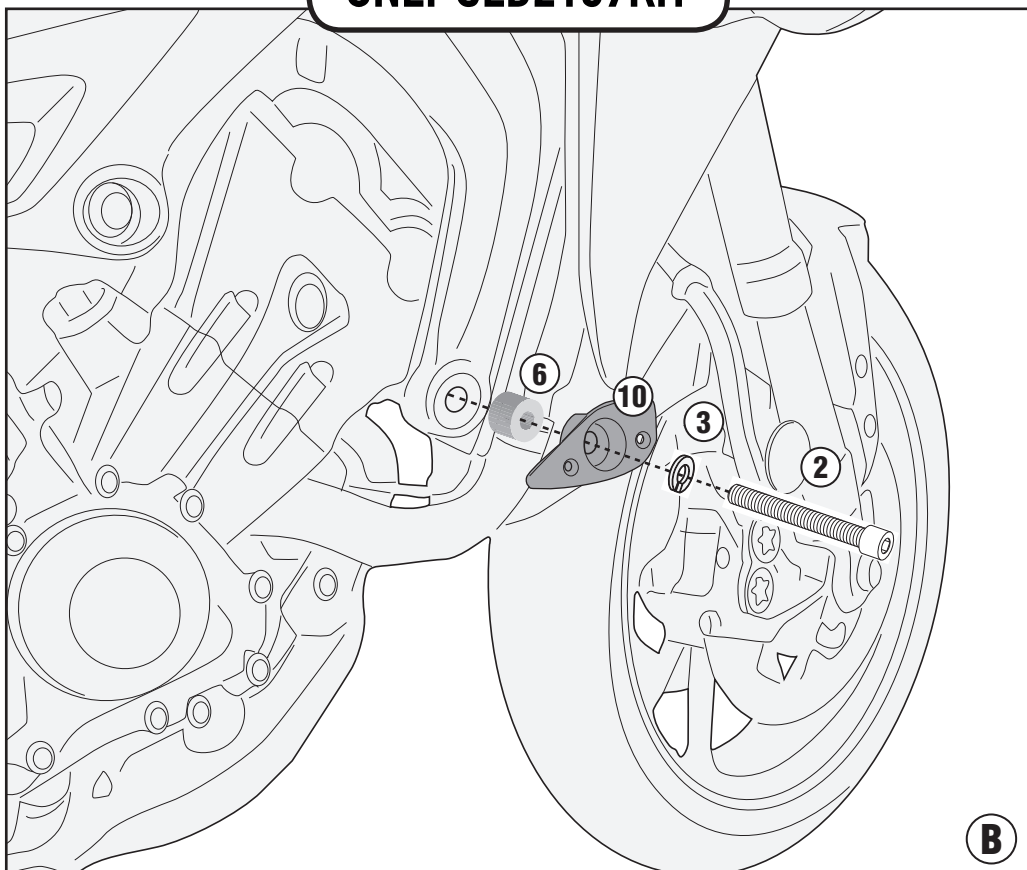

ONLY SLD2139KIT