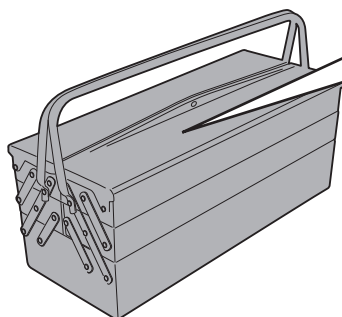

SLD2139KIT

KIT DI MONTAGGIO PER SLD01 - SPECIFIC FITTING KIT FOR SLD01 - KIT DE MONTAGE SPECIFIQUE POUR SLD01
SPEZIFISCHER MONTAGEKIT FÜR SLD01 - ANCLAJE ESPECÍFICO PARA SLD01 - ANCORADOURO ESPECÍFICO PARA SLD01
YAMAHA TRACER 900/TRACER 900 GT (2018/2019)

N°	Descrizione	Caratteristiche	Codice	Quantità
1	Vite - Screw Vis - Schraube Tornillo - Parafuso	TCES M10X90 Passo 1,25	1090TCES	1
2	Vite - Screw Vis - Schraube Tornillo - Parafuso	TCES M10X70 Passo 1,25	1070TCES	1
3	Rondella Inox - Stainless Steel Washer Rondelle Inox - Rostfreie Unterlegscheibe Aus Stahl Arandela Inox - Arruela De Aço Inox	Foro Ø10	10RON SX	2
4	Distanziale - Spacer Entretoise - Distanzstueck Distanciador - Espaçado	Ø22x12 Foro 10,5mm	C22L12F10,5T	1
5	Distanziale - Spacer Entretoise - Distanzstueck Distanciador - Espaçado	Ø20x10 Foro 10,5mm	C20L10F10,5T	1
6	Distanziale - Spacer Entretoise - Distanzstueck Distanciador - Espaçado	Ø24x18 Foro 10,5mm	C24L18F10,5T	1
7	Distanziale - Spacer Entretoise - Distanzstueck Distanciador - Espaçado	Ø30x7 Foro 12,5mm	C30L7F12,5T	1
8	Distanziale - Spacer Entretoise - Distanzstueck Distanciador - Espaçado	Ø24x26 Foro 10,5mm	C24L26F10,5T	1
9	Componenti Originali - Original Parts Parties Originales - Original Bauteile Componentes Originales - Componentes Originais	-	-	-
10	Particolari Inclusi nel SLD01 Components Included In The SLD01 Pièces Inclues Dans SLD01 Die Einzelnen Teile Sind Bei SLD01 Despieces Incluidos SLD01 Componentes inclusos na SLD01	-	-	-
11	Particolari Inclusi nel RP2139 Components Included In The RP2139 Pièces Inclues Dans RP2139 Die Einzelnen Teile Sind Bei RP2139 Despieces Incluidos RP2139 Componentes inclusos na RP2139	-	-	-

SLD2139KIT

KIT DI MONTAGGIO PER SLD01 - SPECIFIC FITTING KIT FOR SLD01 - KIT DE MONTAGE SPECIFIQUE POUR SLD01
SPEZIFISCHER MONTAGEKIT FÜR SLD01 - ANCLAJE ESPECÍFICO PARA SLD01 - ANCORADOURO ESPECÍFICO PARA SLD01

YAMAHA TRACER 900/TRACER 900 GT (2018/2019)