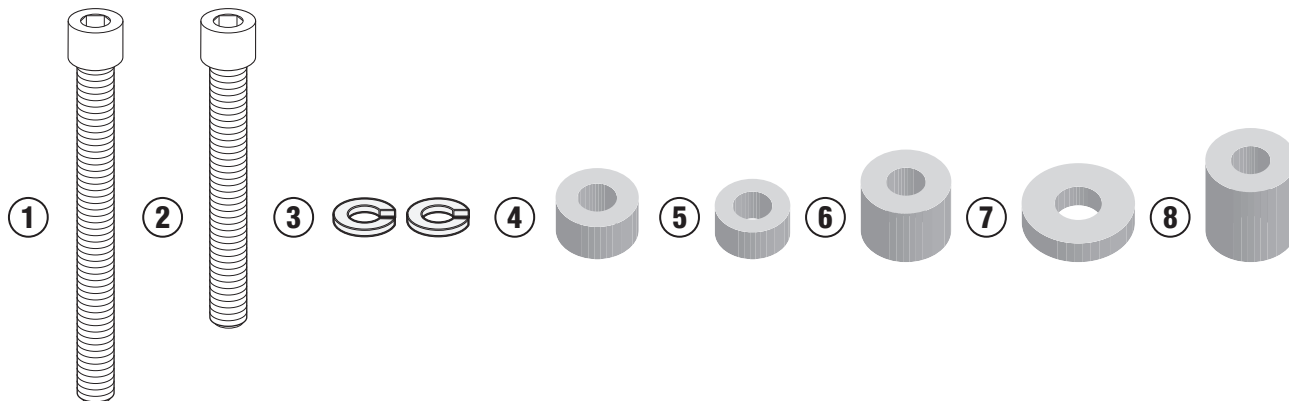

SLD2139KIT

KIT DI MONTAGGIO PER SLD01 - SPECIFIC FITTING KIT FOR SLD01 - KIT DE MONTAGE SPECIFIQUE POUR SLD01
SPEZIFISCHER MONTAGEKIT FÜR SLD01 - ANCLAJE ESPECÍFICO PARA SLD01 - ANCORADOURO ESPECÍFICO PARA SLD01
YAMAHA TRACER 900/TRACER 900 GT (2018/2019)

N°	Descrizione	Caratteristiche	Codice	Quantità
1	Vite - Screw Vis - Schraube Tornillo - Parafuso	TCES M10X90 Passo 1,25	1090TCES	1
2	Vite - Screw Vis - Schraube Tornillo - Parafuso	TCES M10X70 Passo 1,25	1070TCES	1
3	Rondella Inox - Stainless Steel Washer Rondelle Inox - Rostfreie Unterlegscheibe Aus Stahl Arandela Inox - Arruela De Aço Inox	Foro Ø10	10RON SX	2
4	Distanziale - Spacer Entretoise - Distanzstueck Distanciador - Espaçado	Ø22x12 Foro 10,5mm	C22L12F10,5T	1
5	Distanziale - Spacer Entretoise - Distanzstueck Distanciador - Espaçado	Ø20x10 Foro 10,5mm	C20L10F10,5T	1
6	Distanziale - Spacer Entretoise - Distanzstueck Distanciador - Espaçado	Ø24x18 Foro 10,5mm	C24L18F10,5T	1
7	Distanziale - Spacer Entretoise - Distanzstueck Distanciador - Espaçado	Ø30x7 Foro 12,5mm	C30L7F12,5T	1
8	Distanziale - Spacer Entretoise - Distanzstueck Distanciador - Espaçado	Ø24x26 Foro 10,5mm	C24L26F10,5T	1
9	Componenti Originali - Original Parts Parties Originales - Original Bauteile Componentes Originales - Componentes Originais	-	-	-
10	Particolari Inclusi nel SLD01 Components Included In The SLD01 Pièces Inclues Dans SLD01 Die Einzelnen Teile Sind Bei SLD01 Despieces Incluidos SLD01 Componentes inclusos na SLD01	-	-	-
11	Particolari Inclusi nel RP2139 Components Included In The RP2139 Pièces Inclues Dans RP2139 Die Einzelnen Teile Sind Bei RP2139 Despieces Incluidos RP2139 Componentes inclusos na RP2139	-	-	-

SLD2139KIT

KIT DI MONTAGGIO PER SLD01 - SPECIFIC FITTING KIT FOR SLD01 - KIT DE MONTAGE SPECIFIQUE POUR SLD01
SPEZIFISCHER MONTAGEKIT FÜR SLD01 - ANCLAJE ESPECÍFICO PARA SLD01 - ANCORADOURO ESPECÍFICO PARA SLD01

YAMAHA TRACER 900/TRACER 900 GT (2018/2019)