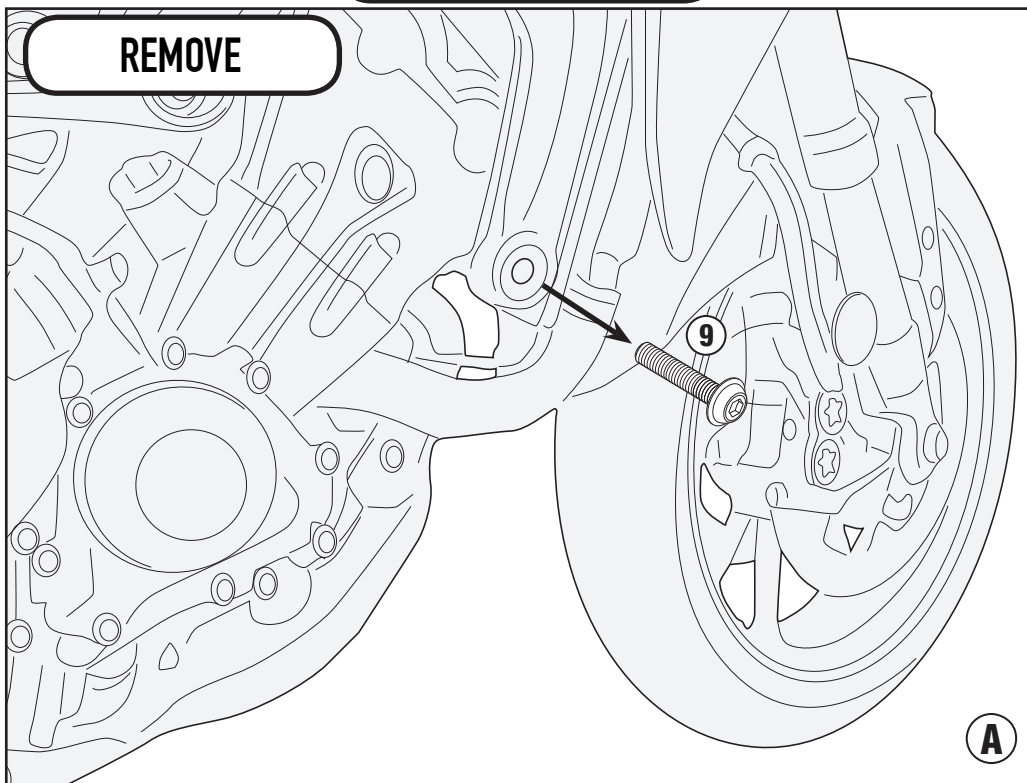

SLD2139KIT

KIT DI MONTAGGIO PER SLD01 - SPECIFIC FITTING KIT FOR SLD01 - KIT DE MONTAGE SPECIFIQUE POUR SLD01
SPEZIFISCHER MONTAGEKIT FÜR SLD01 - ANCLAJE ESPECÍFICO PARA SLD01 - ANCORADOURO ESPECÍFICO PARA SLD01

YAMAHA TRACER 900/TRACER 900 GT (2018/2019)

RIGHT SIDE

REMOVE