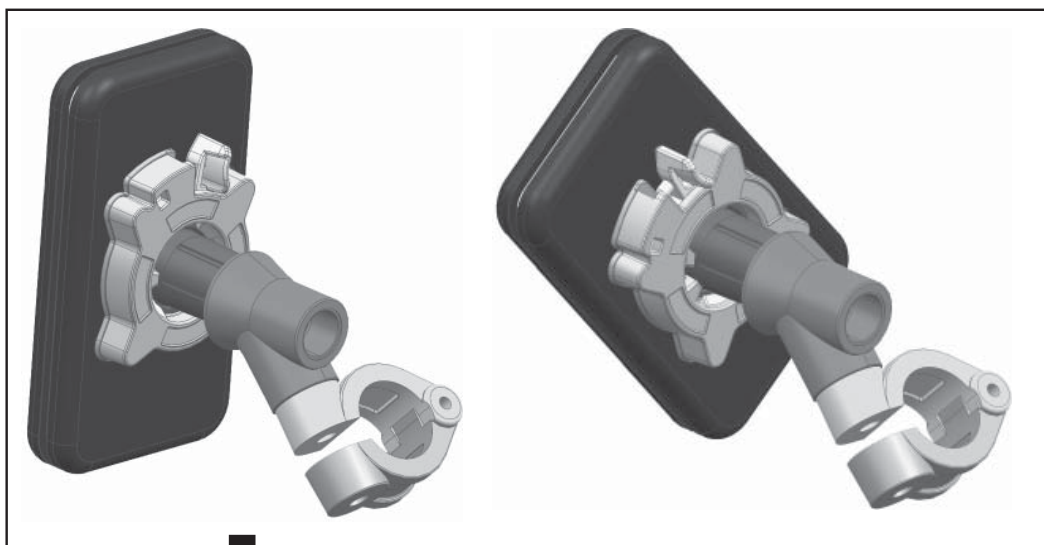

S951 - S952 - S953 - S954

PORTA SMARTPHONE/NAVIGATORE DA MANUBRIO GPS/SMARTPHONE-HOLDER FOR HANDLEBAR PORTE-GPS/SMARTPHONE POUR GUIDON
GPS/SMARTPHONE-HALTER FÜR LENKER PORTA-NAVEGADOR/SMARTPHONE PARA LOS MANILLARES

Orientare il supporto
Direct the support
Diriger le support
Leiten die Unterstützung
Dirigir el apoyo