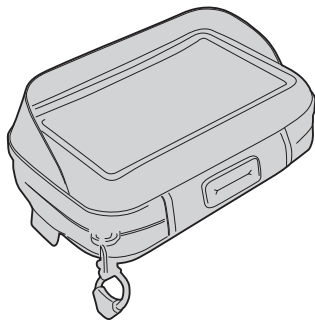

S951 - S952 - S953 - S954

PORTA SMARTPHONE/NAVIGATORE DA MANUBRIO GPS/SMARTPHONE-HOLDER FOR HANDLEBAR PORTE-GPS/SMARTPHONE POUR GUIDON
GPS/SMARTPHONE-HALTER FÜR LENKER PORTA-NAVEGADOR/SMARTPHONE PARA LOS MANILLARES

S951

S952

+

S953

+

S954

+

S951 - S952 - S953 - S954

PORTA SMARTPHONE/NAVIGATORE DA MANUBRIO GPS/SMARTPHONE-HOLDER FOR HANDLEBAR PORTE-GPS/SMARTPHONE POUR GUIDON
GPS/SMARTPHONE-HALTER FÜR LENKER PORTA-NAVEGADOR/SMARTPHONE PARA LOS MANILLARES

S951 - S952 - S953 - S954