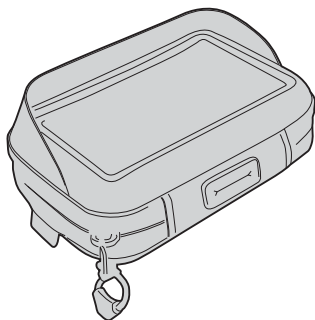

S951 - S952 - S953 - S954

PORTA SMARTPHONE/NAVIGATORE DA MANUBRIO GPS/SMARTPHONE-HOLDER FOR HANDLEBAR PORTE-GPS/SMARTPHONE POUR GUIDON
GPS/SMARTPHONE-HALTER FÜR LENKER PORTA-NAVEGADOR/SMARTPHONE PARA LOS MANILLARES

S951

S952

+

S953

+

S954

+

S951 - S952 - S953 - S954

PORTA SMARTPHONE/NAVIGATORE DA MANUBRIO GPS/SMARTPHONE-HOLDER FOR HANDLEBAR PORTE-GPS/SMARTPHONE POUR GUIDON
GPS/SMARTPHONE-HALTER FÜR LENKER PORTA-NAVEGADOR/SMARTPHONE PARA LOS MANILLARES

S951 - S952 - S953 - S954