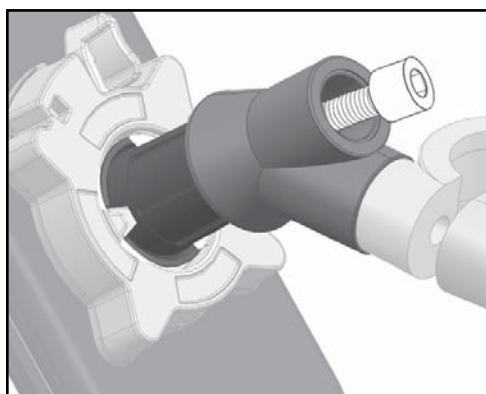

PORTA SMARTPHONE/NAVIGATORE DA MANUBRIO GPS/SMARTPHONE-HOLDER FOR HANDLEBAR PORTE-GPS/SMARTPHONE POUR GUIDON
GPS/SMARTPHONE-HALTER FÜR LENKER PORTA-NAVEGADOR/SMARTPHONE PARA LOS MANILLARES

S951 - S952 - S953 - S954

PORTA SMARTPHONE/NAVIGATORE DA MANUBRIO GPS/SMARTPHONE-HOLDER FOR HANDLEBAR PORTE-GPS/SMARTPHONE POUR GUIDON
GPS/SMARTPHONE-HALTER FÜR LENKER PORTA-NAVEGADOR/SMARTPHONE PARA LOS MANILLARES

Orientare il supporto
Direct the support
Diriger le support
Leiten die Unterstützung
Dirigir el apoyo