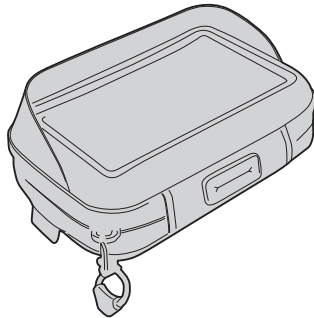

S951 - S952 - S953 - S954

PORTA SMARTPHONE/NAVIGATORE DA MANUBRIO   GPS/SMARTPHONE-HOLDER FOR HANDLEBAR   PORTE-GPS/SMARTPHONE POUR GUIDON
GPS/SMARTPHONE-HALTER FÜR LENKER   PORTA-NAVEGADOR/SMARTPHONE PARA LOS MANILLARES

S951

S952

+

S953

+

S954

+