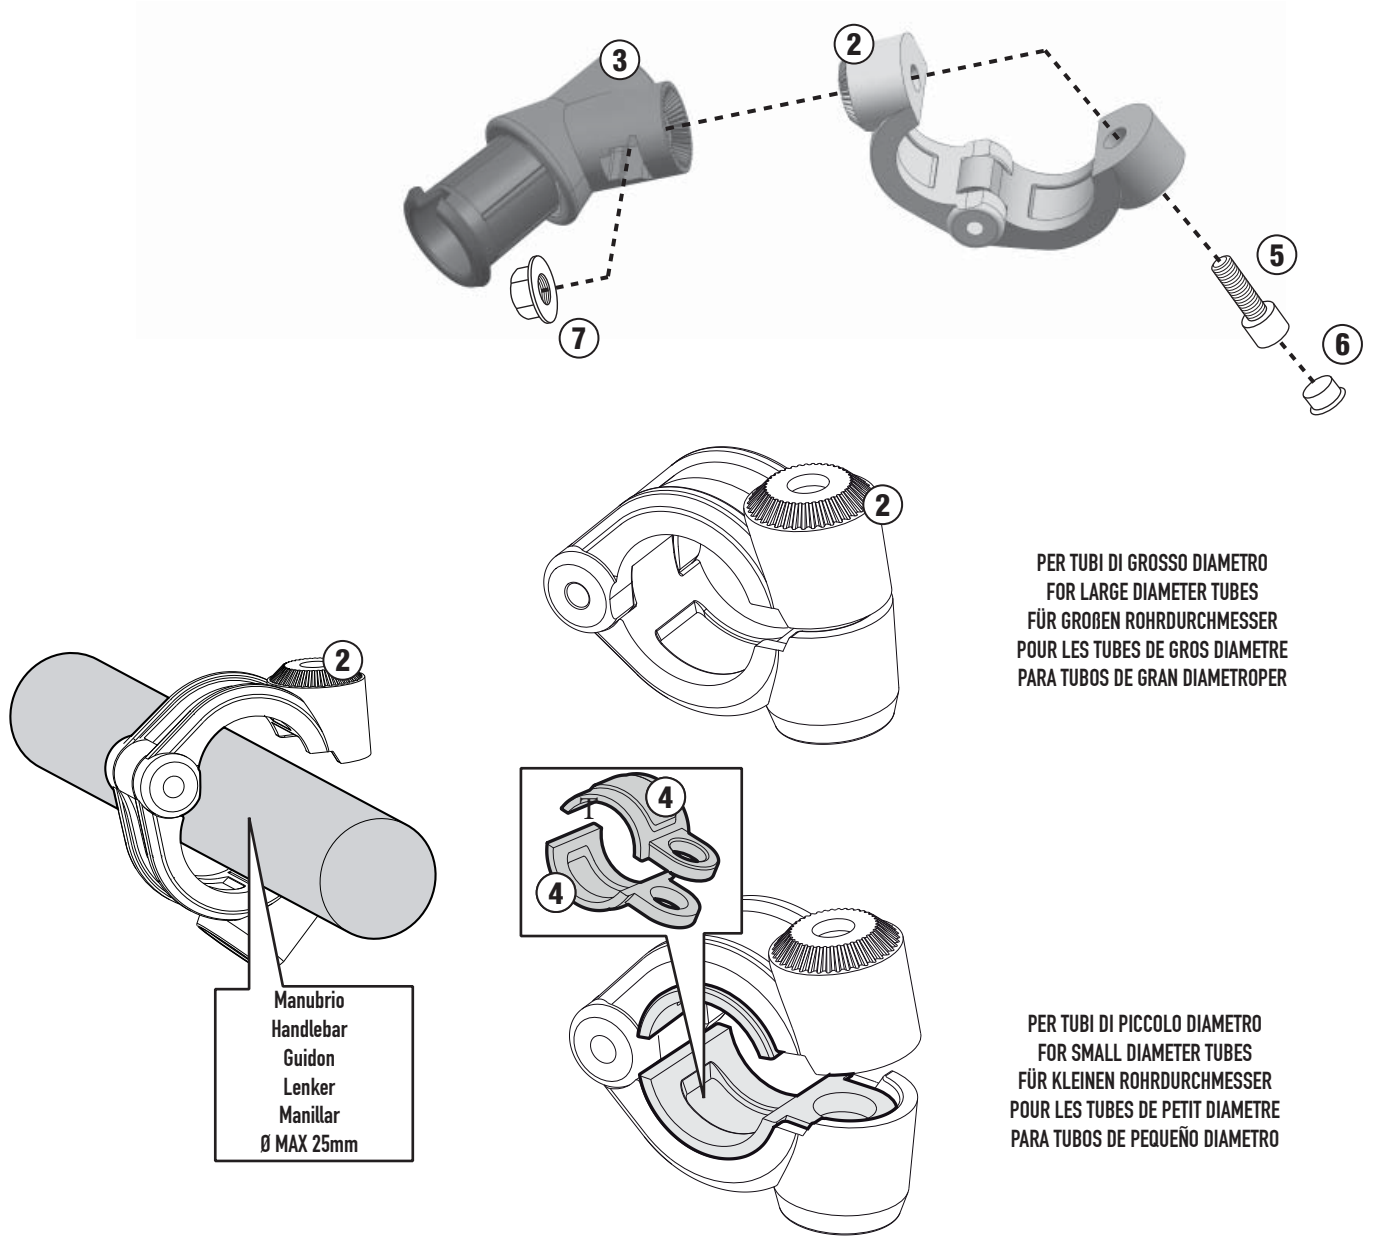

S951 - S952 - S953 - S954

PORTA SMARTPHONE/NAVIGATORE DA MANUBRIO GPS/SMARTPHONE-HOLDER FOR HANDLEBAR PORTE-GPS/SMARTPHONE POUR GUIDON
GPS/SMARTPHONE-HALTER FÜR LENKER PORTA-NAVEGADOR/SMARTPHONE PARA LOS MANILLARES