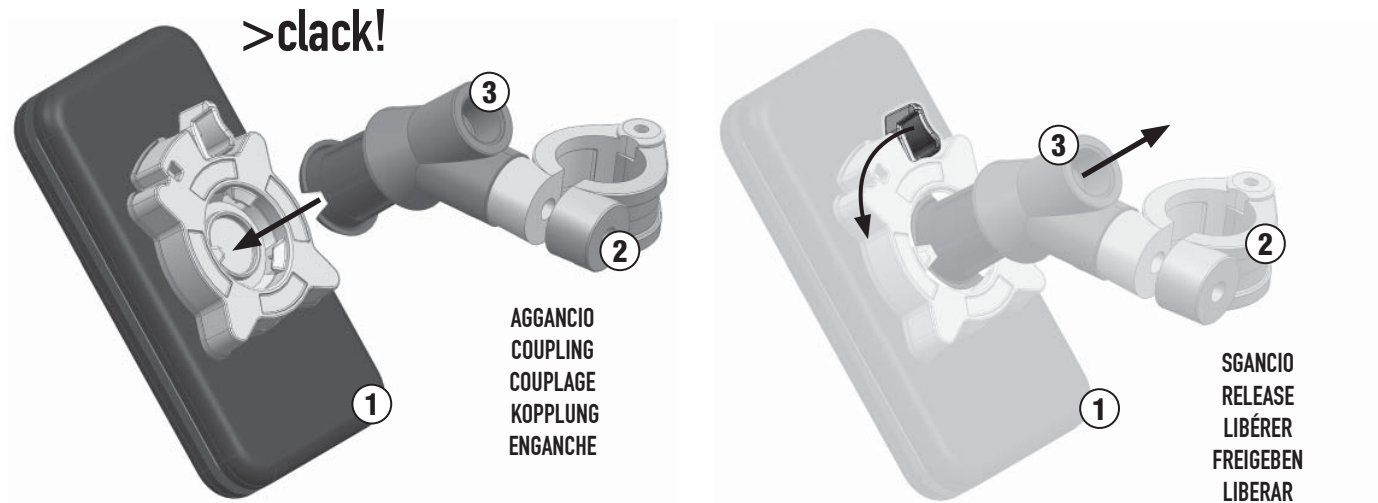

N°	Descrizione	Caratteristiche	Codice	Quantità	
1	S951/S952/S953/S954	-	-	1	
2	Fascetta - Clamp Pince - Klemme Abrazadera	-	-	1	
3	Fascetta - Clamp Pince - Klemme Abrazadera	-	-	1	
4	Riduzione - Reductor Réducteur - Reduktor Reductor	-	-	2	
5	Vite - Screw Vis - Schraube Tornillo	-	-	1	
6	Copriforo - Bolt Cap Cache Trou - Stopslock Tapa Agujero	-	Z621	1	
7	Dado - Bolt - Ecrou Mutter - Tuerca	Auto Bloccante Flan- giato M6	-	1	

S951 - S952 - S953 - S954

PORTA SMARTPHONE/NAVIGATORE DA MANUBRIO GPS/SMARTPHONE-HOLDER FOR HANDLEBAR PORTE-GPS/SMARTPHONE POUR GUIDON
GPS/SMARTPHONE-HALTER FÜR LENKER PORTA-NAVEGADOR/SMARTPHONE PARA LOS MANILLARES

S951

S952

+

S953

+

S954

+

S951 - S952 - S953 - S954

PORTA SMARTPHONE/NAVIGATORE DA MANUBRIO GPS/SMARTPHONE-HOLDER FOR HANDLEBAR PORTE-GPS/SMARTPHONE POUR GUIDON
GPS/SMARTPHONE-HALTER FÜR LENKER PORTA-NAVEGADOR/SMARTPHONE PARA LOS MANILLARES

S951 - S952 - S953 - S954