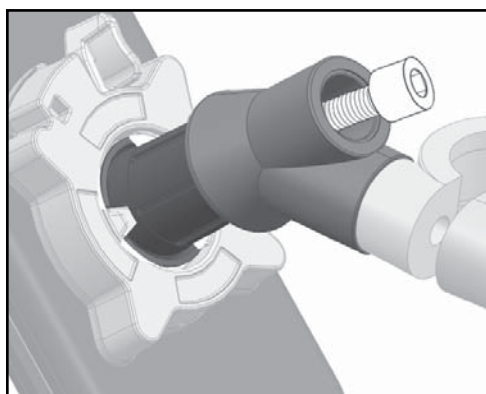

Stringere la vite per bloccare il supporto
Tighten the screw to lock the support
Serrer la vis pour bloquer le support
Ziehen Sie die Schraube, um die Unterstützung sperren
Apretar el tornillo para bloquear el soporte