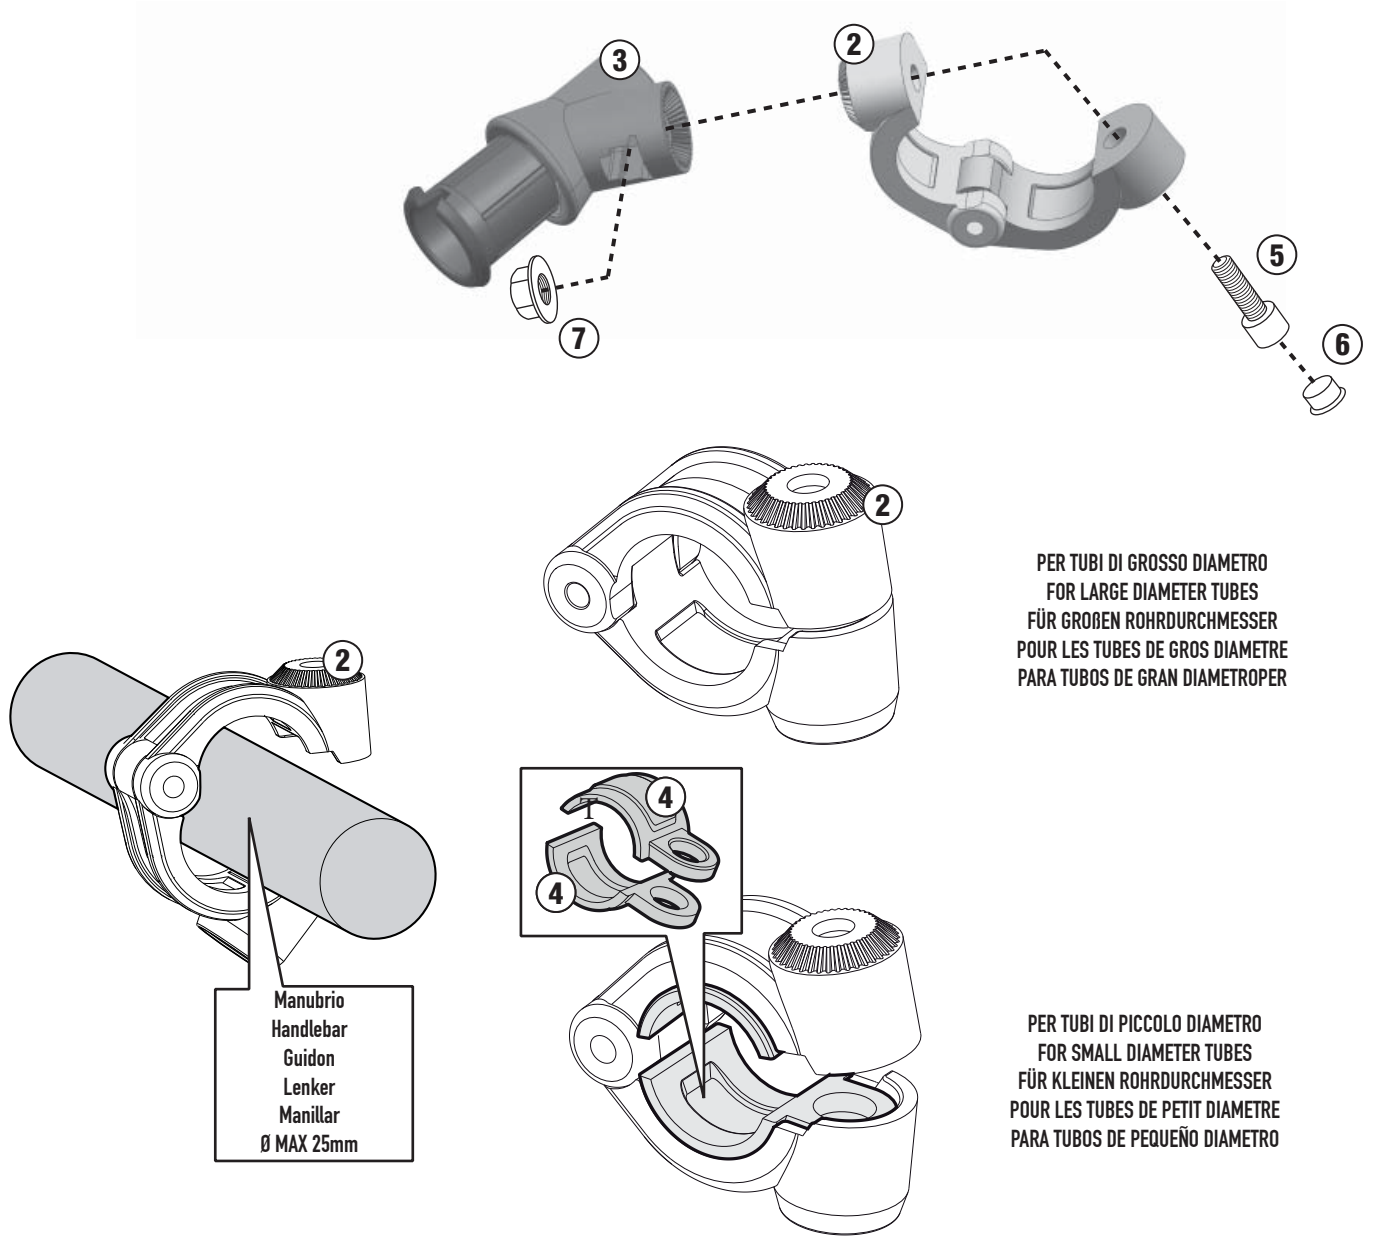

N°	Descrizione	Caratteristiche	Codice	Quantità	
1	S951/S952/S953/S954	-	-	1	
2	Fascetta - Clamp Pince - Klemme Abrazadera	-	-	1	
3	Fascetta - Clamp Pince - Klemme Abrazadera	-	-	1	
4	Riduzione - Reductor Réducteur - Reduktor Reductor	-	-	2	
5	Vite - Screw Vis - Schraube Tornillo	-	-	1	
6	Copriforo - Bolt Cap Cache Trou - Stopslock Tapa Agujero	-	Z621	1	
7	Dado - Bolt - Ecrou Mutter - Tuerca	Auto Bloccante Flan- giato M6	-	1	

**S951**

**S952**

+

**S953**

+

**S954**

+

# S951 - S952 - S953 - S954

PORTA SMARTPHONE/NAVIGATORE DA MANUBRIO GPS/SMARTPHONE-HOLDER FOR HANDLEBAR PORTE-GPS/SMARTPHONE POUR GUIDON  
GPS/SMARTPHONE-HALTER FÜR LENKER PORTA-NAVEGADOR/SMARTPHONE PARA LOS MANILLARES