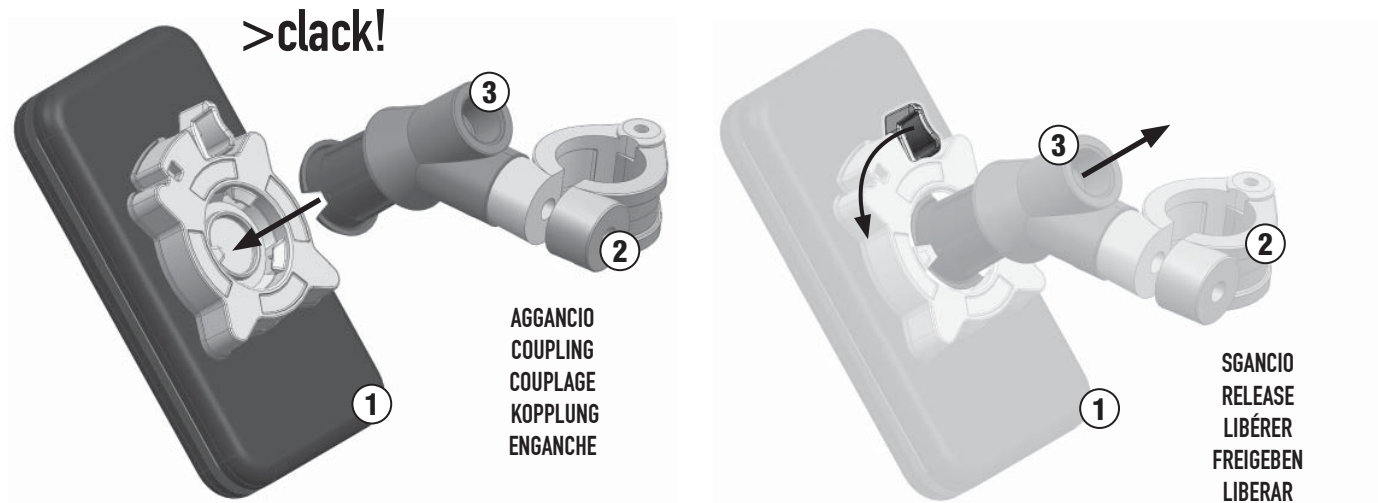

N°	Descrizione	Caratteristiche	Codice	Quantità	
1	S951/S952/S953/S954	-	-	1	
2	Fascetta - Clamp Pince - Klemme Abrazadera	-	-	1	
3	Fascetta - Clamp Pince - Klemme Abrazadera	-	-	1	
4	Riduzione - Reductor Réducteur - Reduktor Reductor	-	-	2	
5	Vite - Screw Vis - Schraube Tornillo	-	-	1	
6	Copriforo - Bolt Cap Cache Trou - Stopslock Tapa Agujero	-	Z621	1	
7	Dado - Bolt - Ecrou Mutter - Tuerca	Auto Bloccante Flan- giato M6	-	1	

# S951 - S952 - S953 - S954

PORTA SMARTPHONE/NAVIGATORE DA MANUBRIO    GPS/SMARTPHONE-HOLDER FOR HANDLEBAR    PORTE-GPS/SMARTPHONE POUR GUIDON  
GPS/SMARTPHONE-HALTER FÜR LENKER    PORTA-NAVEGADOR/SMARTPHONE PARA LOS MANILLARES

**S951**

**S952**

+

**S953**

+

**S954**

+