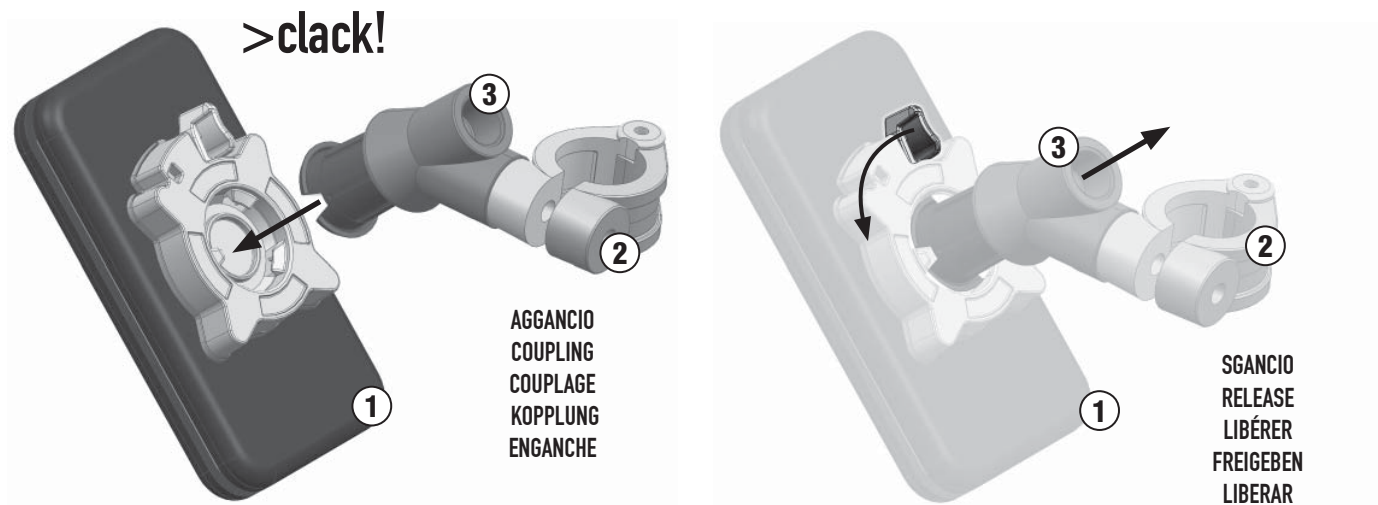

N°	Descrizione	Caratteristiche	Codice	Quantità	
1	S951/S952/S953/S954	-	-	1	
2	Fascetta - Clamp Pince - Klemme Abrazadera	-	-	1	
3	Fascetta - Clamp Pince - Klemme Abrazadera	-	-	1	
4	Riduzione - Reductor Réducteur - Reduktor Reductor	-	-	2	
5	Vite - Screw Vis - Schraube Tornillo	-	-	1	
6	Copriforo - Bolt Cap Cache Trou - Stopslock Tapa Agujero	-	Z621	1	
7	Dado - Bolt - Ecrou Mutter - Tuerca	Auto Bloccante Flan- giato M6	-	1	

# S951 - S952 - S953 - S954

PORTA SMARTPHONE/NAVIGATORE DA MANUBRIO    GPS/SMARTPHONE-HOLDER FOR HANDLEBAR    PORTE-GPS/SMARTPHONE POUR GUIDON  
GPS/SMARTPHONE-HALTER FÜR LENKER    PORTA-NAVEGADOR/SMARTPHONE PARA LOS MANILLARES

**S951**

**S952**

+

**S953**

+

**S954**

+