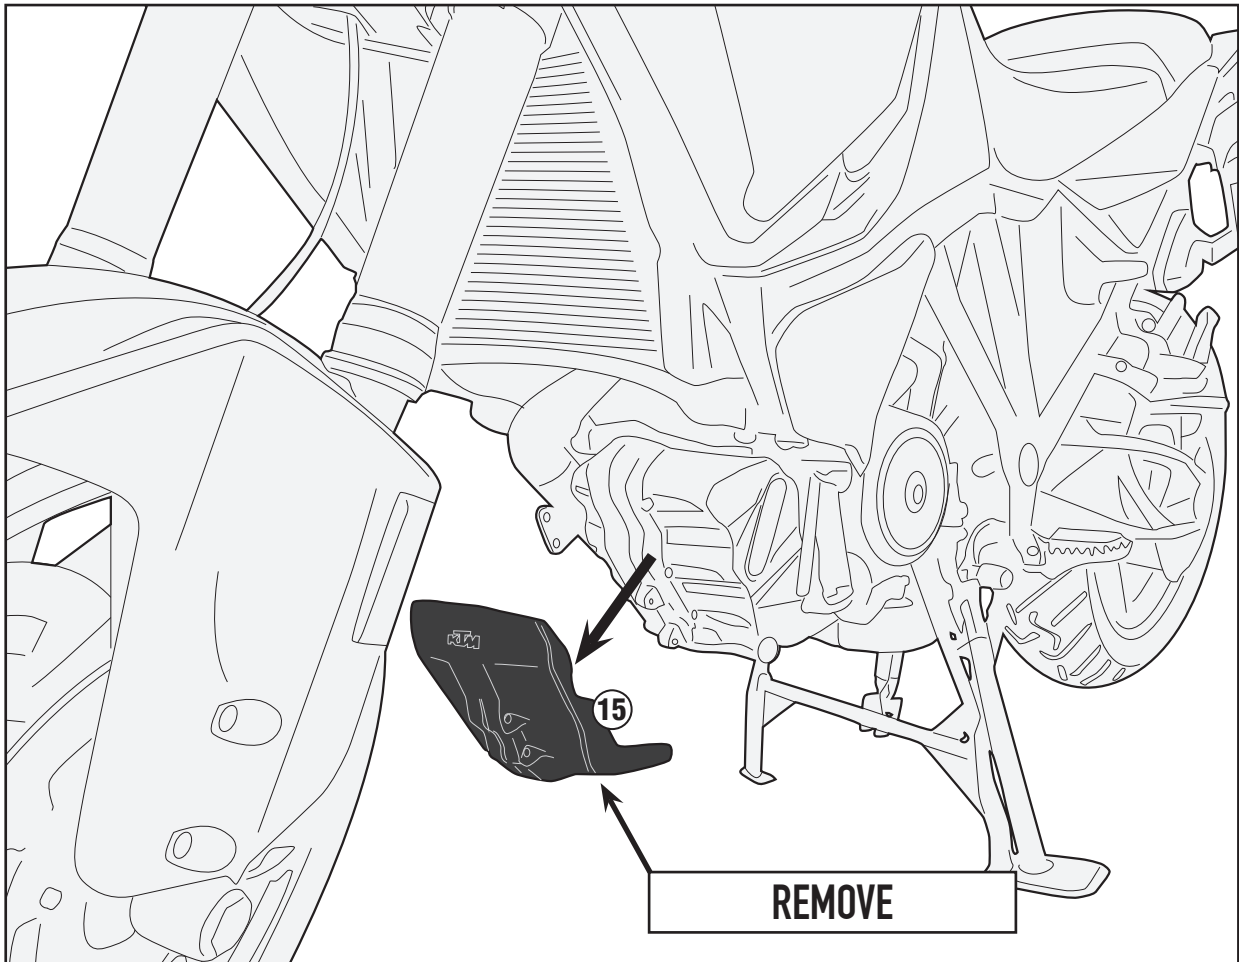

RP7703 - RP7703K

PARACOPPA - OIL CARTER PROTECTOR - SABOT MOTEUR - SPEZIFISCHER MOTORSCHUTZ - CUBRE CARTER - COBRE CARTER

KTM 1190 ADVENTURE - 1190 ADVENTURE R (2013-2014) / 1050 ADVENTURE (2015)