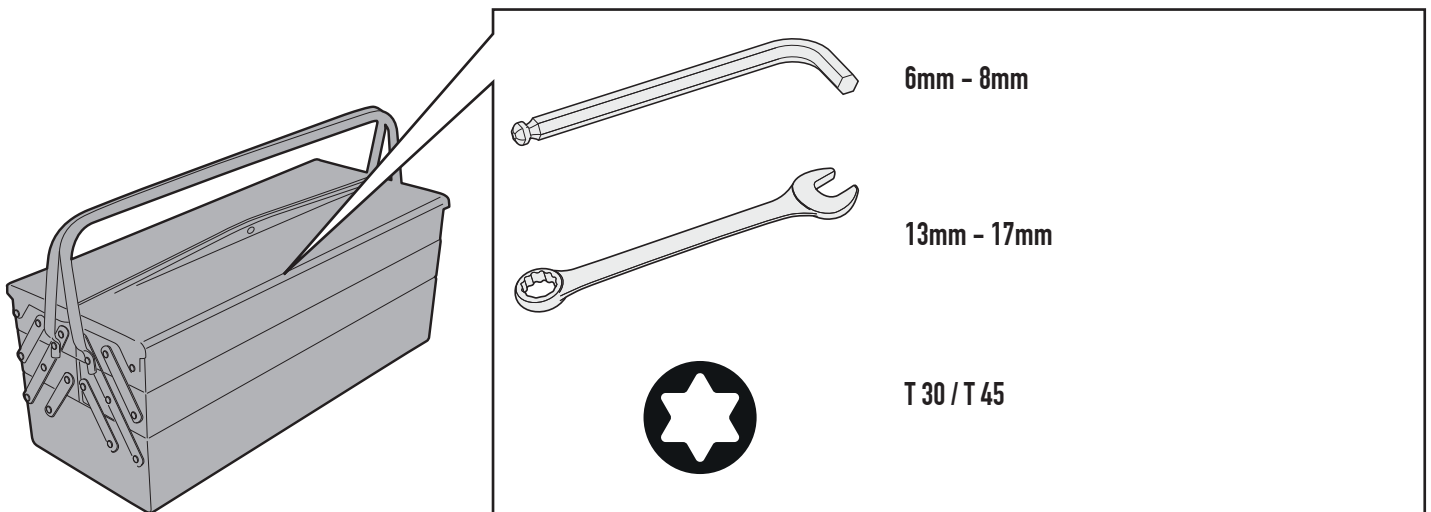

RP7703 - RP7703K

PARACOPPA - OIL CARTER PROTECTOR - SABOT MOTEUR - SPEZIFISCHER MOTORSCHUTZ - CUBRE CARTER - COBRE CARTER

KTM 1190 ADVENTURE - 1190 ADVENTURE R (2013-2014) / 1050 ADVENTURE (2015)

N°	Descrizione	Caratteristiche	Codice	Quantità	
10	Rondella - Washer Rondelle - Scheibe Arandela - Arruela	Ø8	8RON	10	
11	Rondella - Washer Rondelle - Scheibe Arandela - Arruela	Ø10	10RONSX	4	
12	Rondella - Washer Rondelle - Scheibe Arandela - Arruela	Sp. 0,3mm INOX	8RONX	10	
13	Dado - Bolt - Ecrou Mutter - Tuerca - Porca	Dado Auto Bloccante M8	8DADIAU	10	
14	Distanziale - Spacer Entretoise - Distanzstueck Distanciador - Espaçador	Ø22x6 Foro 10,5mm	C22L6F10,5T	2	
15	Componenti originali - Original parts Parties originales - Original bauteile Componentes originales - Componentes Originais	-	-	-	-