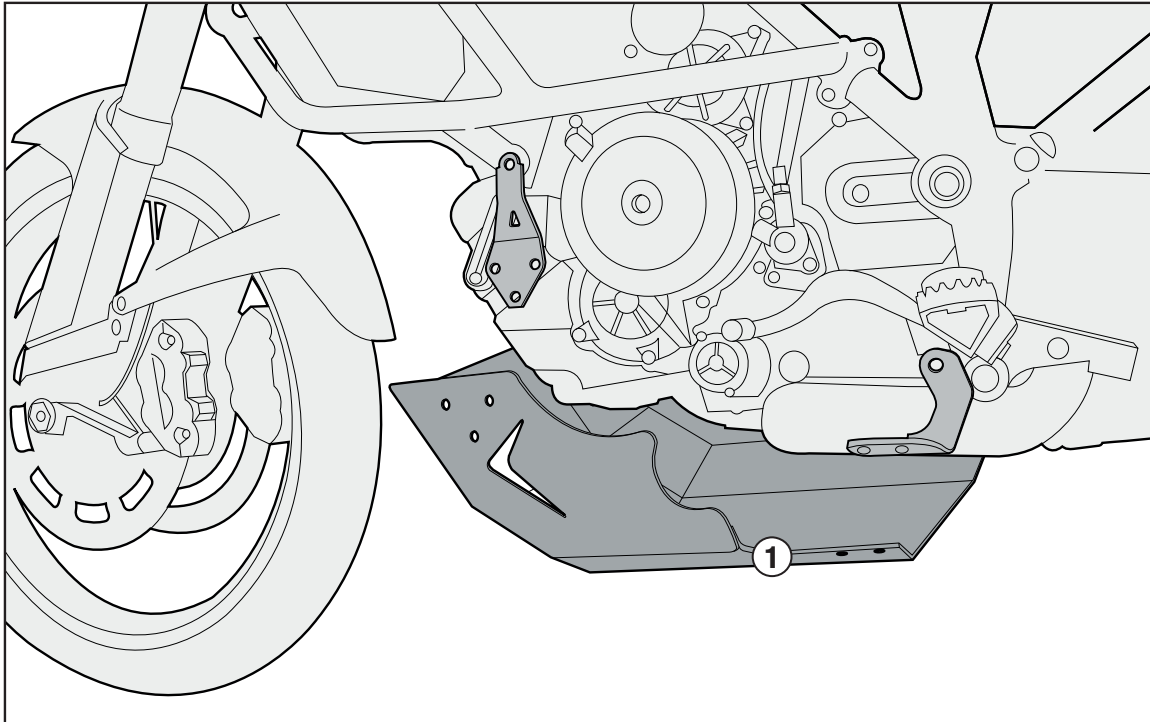

RP7703 - RP7703K

PARACOPPA - OIL CARTER PROTECTOR - SABOT MOTEUR - SPEZIFISCHER MOTORSCHUTZ - CUBRE CARTER - COBRE CARTER

KTM 1190 ADVENTURE - 1190 ADVENTURE R (2013-2014) / 1050 ADVENTURE (2015)

ISTRUZIONI DI MONTAGGIO - MOUNTING INSTRUCTIONS
INSTRUCTIONS DE MONTAGE - BAUANLEITUNG
INSTRUCCIONES DE MONTAJE - INSTRUÇÕES DE MONTAGEM