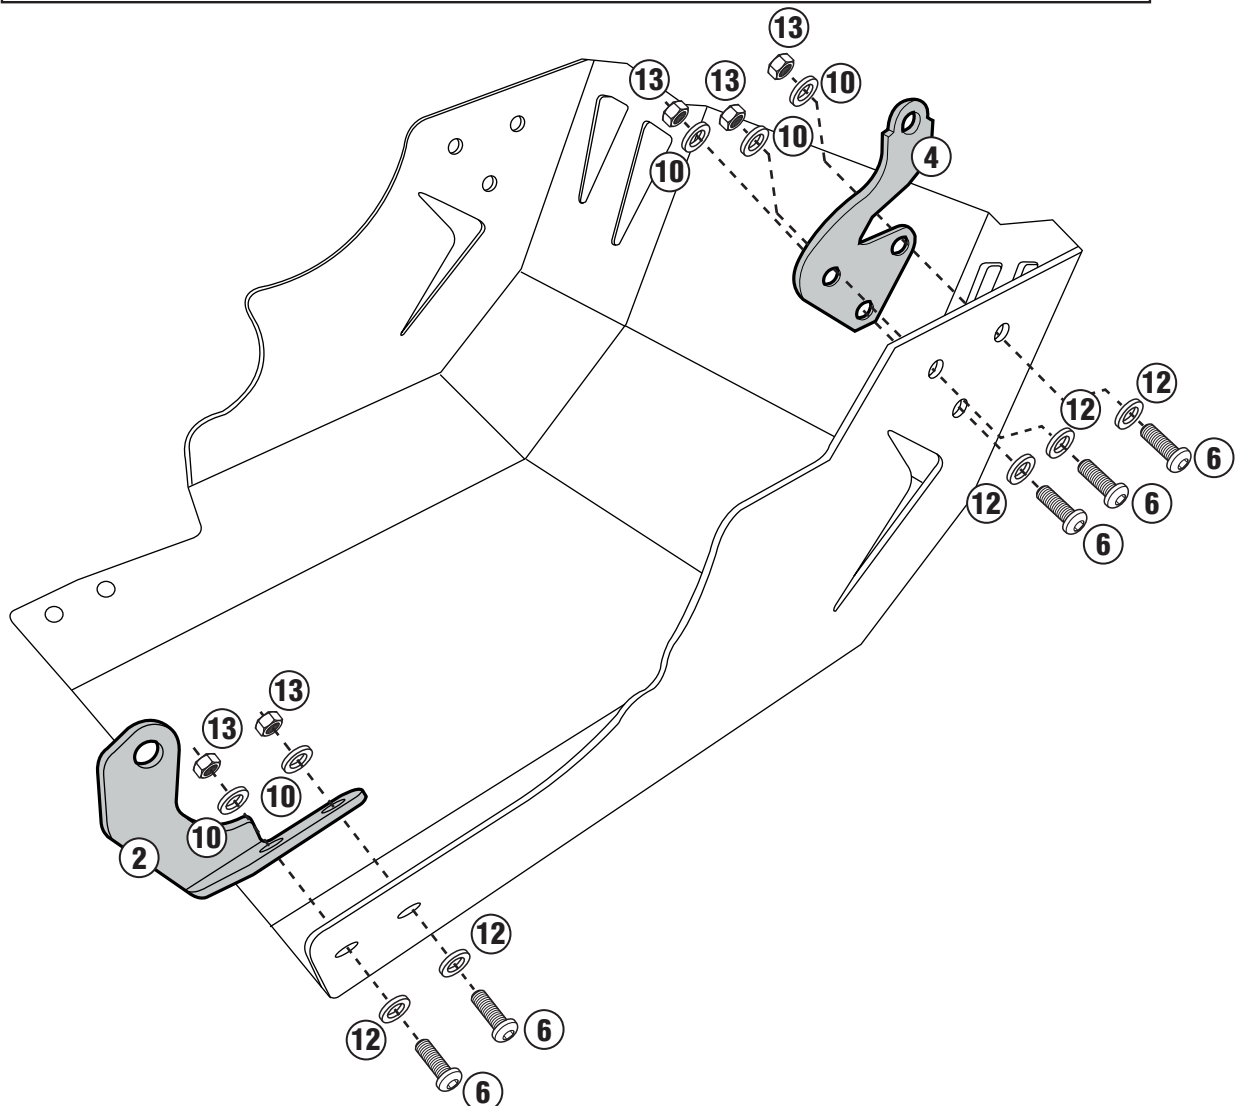

RP7703 - RP7703K

PARACOPPA - OIL CARTER PROTECTOR - SABOT MOTEUR - SPEZIFISCHER MOTORSCHUTZ - CUBRE CARTER - COBRE CARTER

KTM 1190 ADVENTURE - 1190 ADVENTURE R (2013-2014) / 1050 ADVENTURE (2015)

ISTRUZIONI DI MONTAGGIO - MOUNTING INSTRUCTIONS
INSTRUCTIONS DE MONTAGE - BAUANLEITUNG
INSTRUCCIONES DE MONTAJE - INSTRUÇÕES DE MONTAGEM