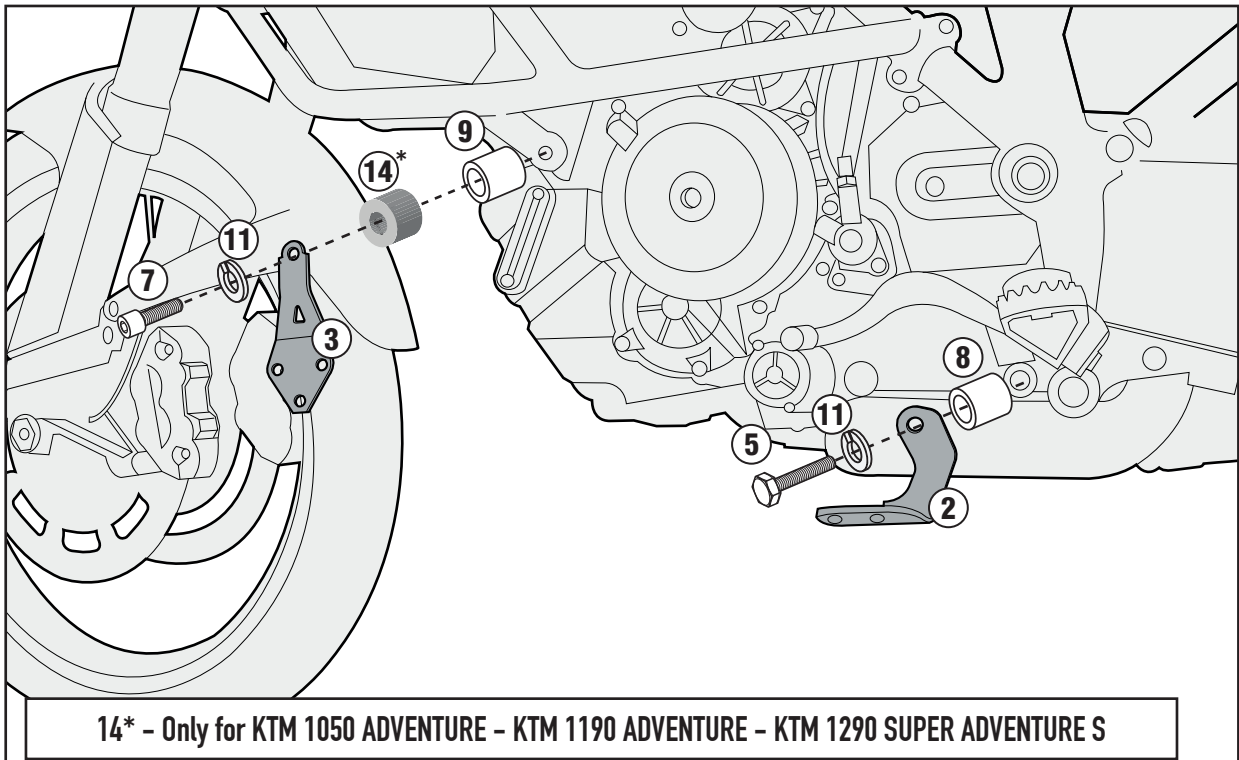

RP7703 - RP7703K

PARACOPPA - OIL CARTER PROTECTOR - SABOT MOTEUR - SPEZIFISCHER MOTORSCHUTZ - CUBRE CARTER - COBRE CARTER

KTM 1190 ADVENTURE - 1190 ADVENTURE R (2013-2014) / 1050 ADVENTURE (2015)