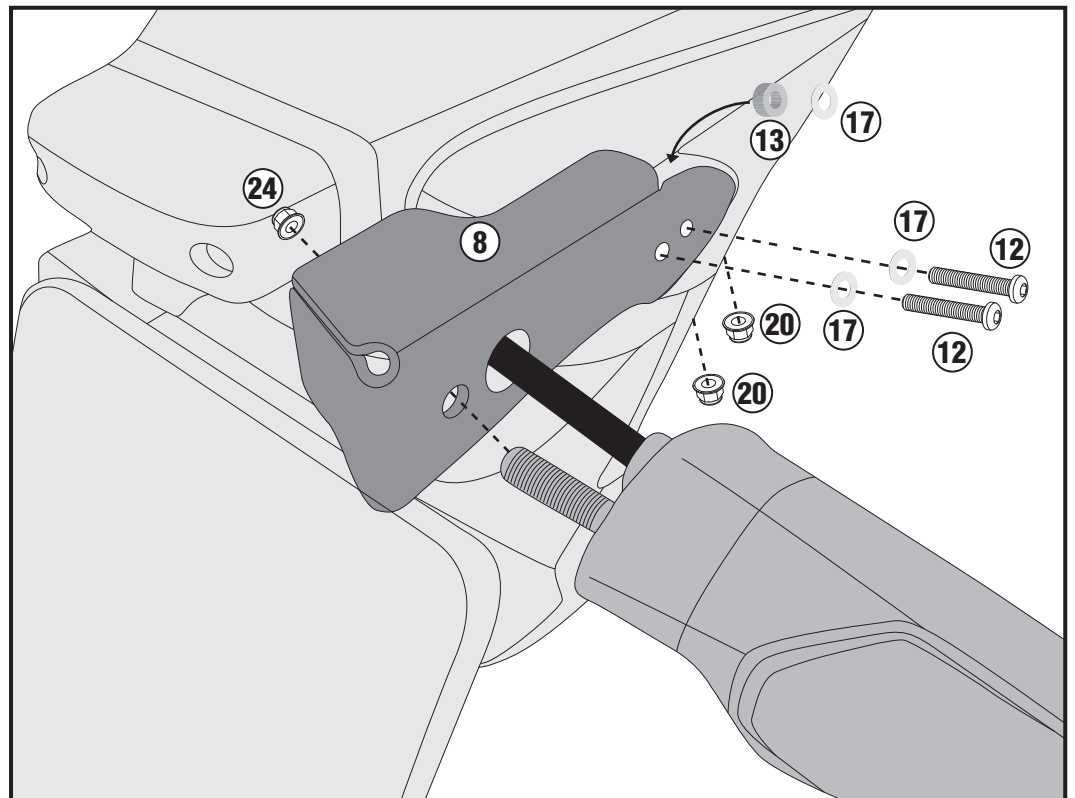

PLXR1139 - KLXR1139

PORTAVALIGIE LATERALE SPECIFICO - SPECIFIC TUBULAR SIDE-CASE HOLDER - PORTE-VALISES LATÉRAUX SPÉCIFIQUE
SPEZIFISCHES STAHLROHR-SEITENTRAEGER - PORTA MALETAS LATERALES ESPECÍFICO - TRONCO LADO ESPECÍFICO

HONDA CROSSRUNNER 800 (2015)