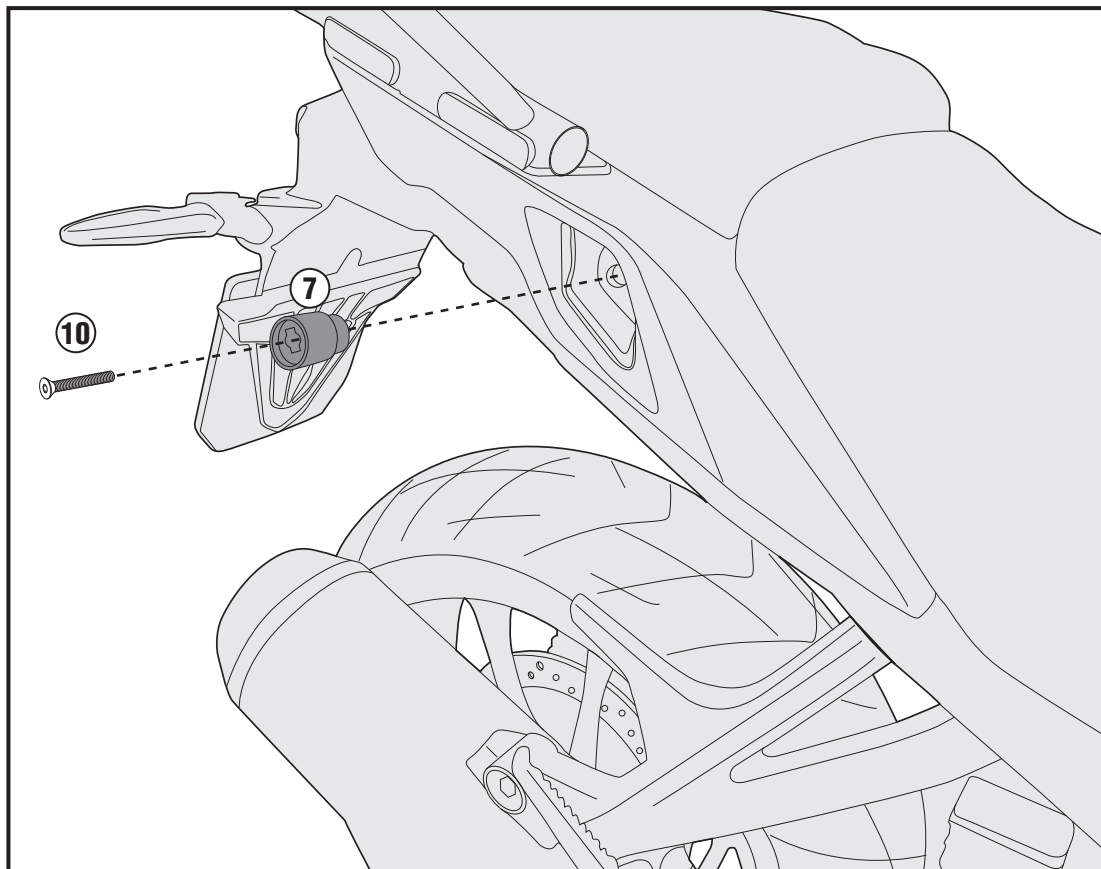

PLXR1139 - KLXR1139

PORTAVALIGIE LATERALE SPECIFICO - SPECIFIC TUBULAR SIDE-CASE HOLDER - PORTE-VALISES LATÉRAUX SPÉCIFIQUE
SPEZIFISCHES STAHLROHR-SEITENTRAEGER - PORTA MALETAS LATERALES ESPECÍFICO - TRONCO LADO ESPECÍFICO

HONDA CROSSRUNNER 800 (2015)