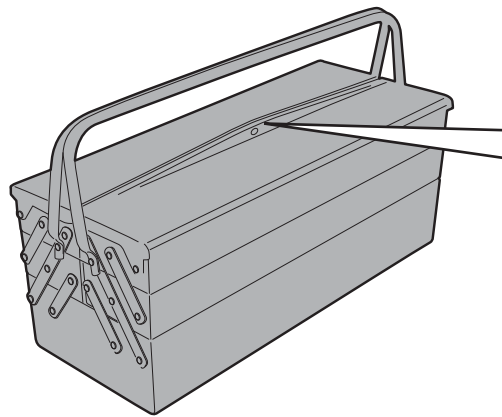

PLXR1139 - KLXR1139

PORTAVALIGIE LATERALE SPECIFICO - SPECIFIC TUBULAR SIDE-CASE HOLDER - PORTE-VALISES LATÉRAUX SPÉCIFIQUE
SPEZIFISCHES STAHLROHR-SEITENTRAEGER - PORTA MALETAS LATERALES ESPECÍFICO - TRONCO LADO ESPECÍFICO

HONDA CROSSRUNNER 800 (2015)

N°	Descrizione	Caratteristiche	Codice	Quantità
15	Rondella - Washer Rondelle - Scheibe Arandela - Arruela	Ø8	8RON	2
16	Rondella - Washer Rondelle - Scheibe Arandela - Arruela	-	258RON	2
17	Rondella - Washer Rondelle - Scheibe Arandela - Arruela	Ø6	6RON	6
18	Dado - Bolt - Ecrou Mutter - Tuerca - Porca	-	V423	2
19	Dado - Bolt - Ecrou Mutter - Tuerca - Porca	Auto Bloccante Flangiato M8	8DADIAFLN	4
20	Dado - Bolt - Ecrou Mutter - Tuerca - Porca	Auto Bloccante Flangiato M6	6DADIAFLN	4
21	MOUSSE	-	MOUSSE25x3x150	1
22	Protezione Paracalore-Heat Protection-Protection Termique-Hitzeshutz-Proteccion Del Calor	-	Z2089	1
23	Chiave Per Viti A Testa Speciale Special Key - Cle Speciale Spezialschlüssel Zur Demontage Des Trägers Llave Para Tornillos Con Cabeza Especial	-	PLXRC/BRP	1
24	Componenti Originali- Original Parts - Parties Originales Original BauteileComponentes Originales - Compo- nentes Originais	-	-	-

PLXR1139 - KLXR1139

PORTAVALIGIE LATERALE SPECIFICO - SPECIFIC TUBULAR SIDE-CASE HOLDER - PORTE-VALISES LATÉRAUX SPÉCIFIQUE
SPEZIFISCHES STAHLROHR-SEITENTRAEGER - PORTA MALETAS LATERALES ESPECÍFICO - TRONCO LADO ESPECÍFICO

HONDA CROSSRUNNER 800 (2015)