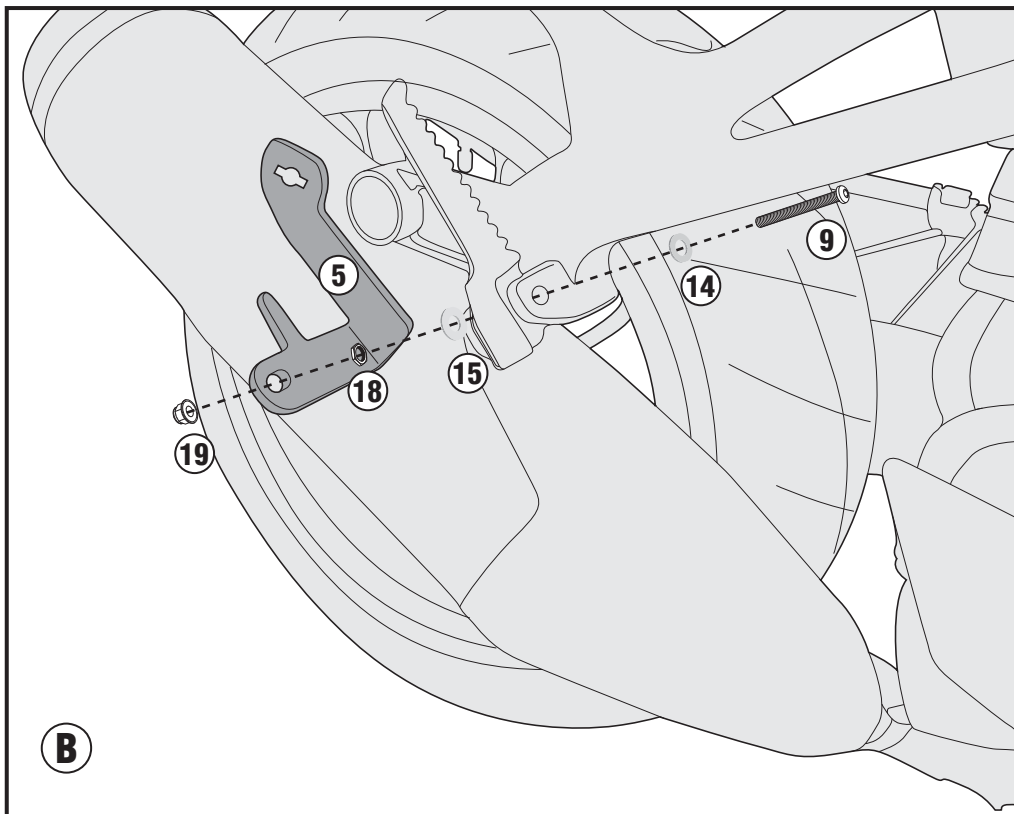

PLXR1139 - KLXR1139

PORTAVALIGIE LATERALE SPECIFICO - SPECIFIC TUBULAR SIDE-CASE HOLDER - PORTE-VALISES LATÉRAUX SPÉCIFIQUE
SPEZIFISCHES STAHLROHR-SEITENTRAEGER - PORTA MALETAS LATERALES ESPECÍFICO - TRONCO LADO ESPECÍFICO

HONDA CROSSRUNNER 800 (2015)

DX