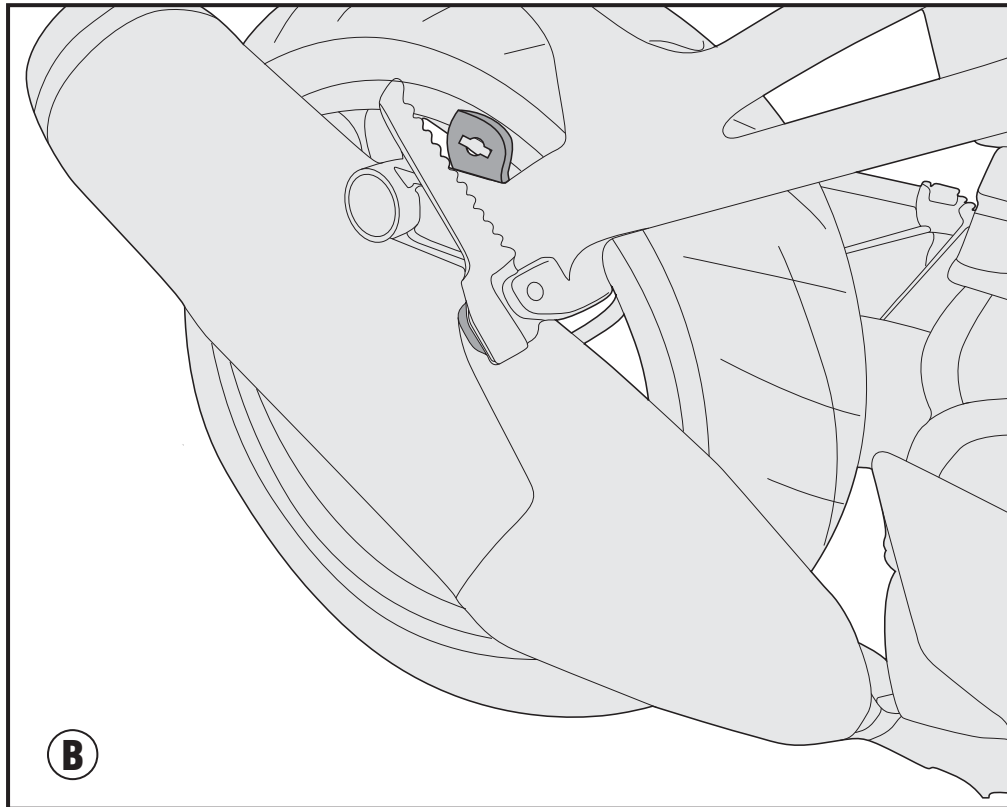

PLXR1139 - KLXR1139

PORTAVALIGIE LATERALE SPECIFICO - SPECIFIC TUBULAR SIDE-CASE HOLDER - PORTE-VALISES LATÉRAUX SPÉCIFIQUE
SPEZIFISCHES STAHLROHR-SEITENTRAEGER - PORTA MALETAS LATERALES ESPECÍFICO - TRONCO LADO ESPECÍFICO

HONDA CROSSRUNNER 800 (2015)