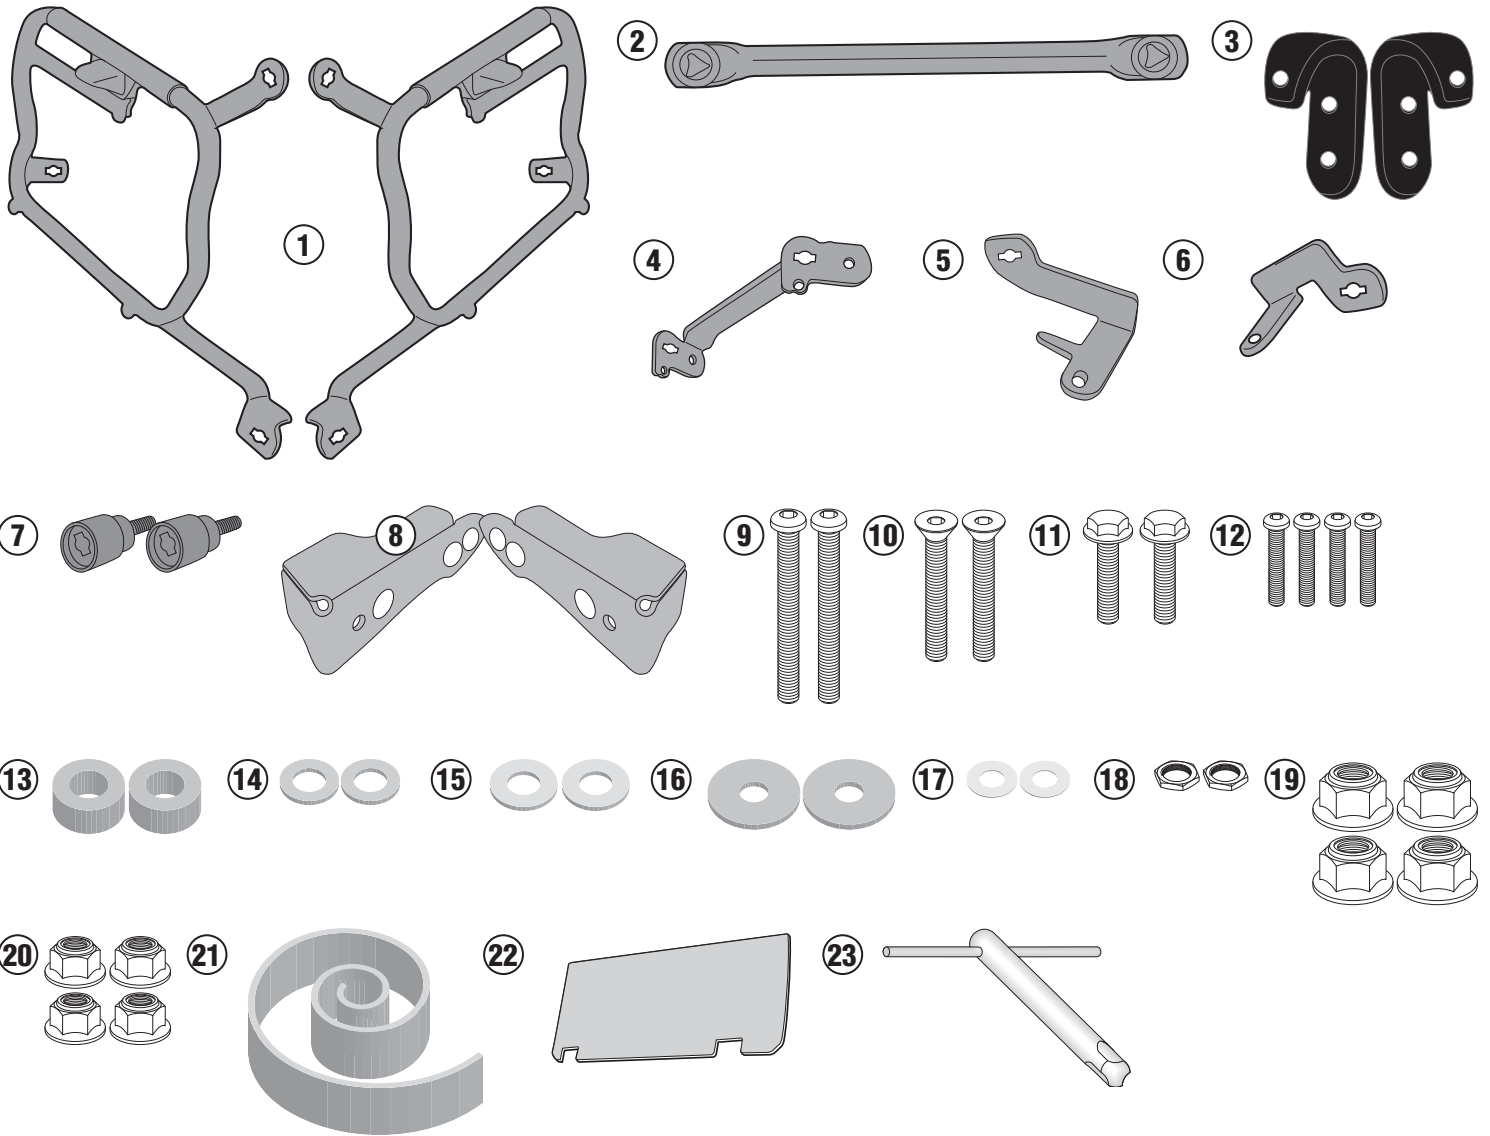

PLXR1139 - KLXR1139

PORTAVALIGIE LATERALE SPECIFICO - SPECIFIC TUBULAR SIDE-CASE HOLDER - PORTE-VALISES LATÉRAUX SPÉCIFIQUE
SPEZIFISCHES STAHLROHR-SEITENTRAEGER - PORTA MALETAS LATERALES ESPECÍFICO - TRONCO LADO ESPECÍFICO

HONDA CROSSRUNNER 800 (2015)

N°	Descrizione	Caratteristiche	Codice	Quantità
15	Rondella - Washer Rondelle - Scheibe Arandela - Arruela	Ø8	8RON	2
16	Rondella - Washer Rondelle - Scheibe Arandela - Arruela	-	258RON	2
17	Rondella - Washer Rondelle - Scheibe Arandela - Arruela	Ø6	6RON	6
18	Dado - Bolt - Ecrou Mutter - Tuerca - Porca	-	V423	2
19	Dado - Bolt - Ecrou Mutter - Tuerca - Porca	Auto Bloccante Flangiato M8	8DADIAFLN	4
20	Dado - Bolt - Ecrou Mutter - Tuerca - Porca	Auto Bloccante Flangiato M6	6DADIAFLN	4
21	MOUSSE	-	MOUSSE25x3x150	1
22	Protezione Paracalore-Heat Protection-Protection Termique-Hitzeshutz-Proteccion Del Calor	-	Z2089	1
23	Chiave Per Viti A Testa Speciale Special Key - Cle Speciale Spezialschlüssel Zur Demontage Des Trägers Llave Para Tornillos Con Cabeza Especial	-	PLXRC/BRP	1
24	Componenti Originali- Original Parts - Parties Originales Original BauteileComponentes Originales - Compo- nentes Originais	-	-	-

PLXR1139 - KLXR1139

PORTAVALIGIE LATERALE SPECIFICO - SPECIFIC TUBULAR SIDE-CASE HOLDER - PORTE-VALISES LATÉRAUX SPÉCIFIQUE
SPEZIFISCHES STAHLROHR-SEITENTRAEGER - PORTA MALETAS LATERALES ESPECÍFICO - TRONCO LADO ESPECÍFICO

HONDA CROSSRUNNER 800 (2015)