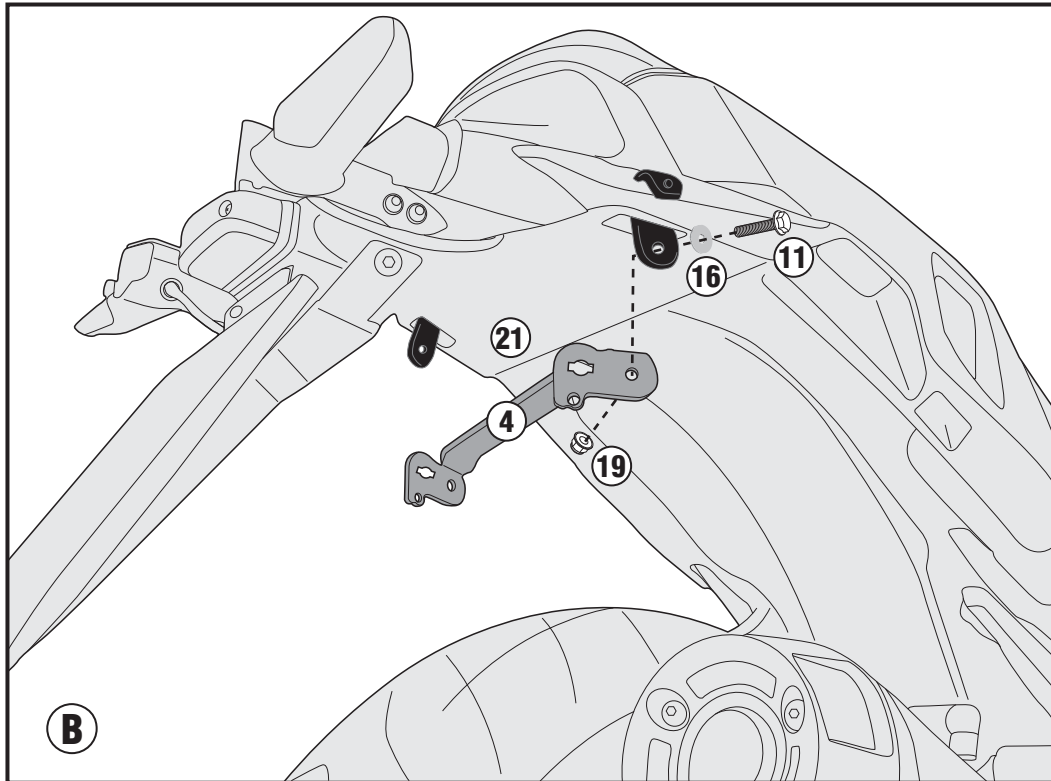

PLXR1139 - KLXR1139

PORTAVALIGIE LATERALE SPECIFICO - SPECIFIC TUBULAR SIDE-CASE HOLDER - PORTE-VALISES LATÉRAUX SPÉCIFIQUE
SPEZIFISCHES STAHLROHR-SEITENTRAEGER - PORTA MALETAS LATERALES ESPECÍFICO - TRONCO LADO ESPECÍFICO

HONDA CROSSRUNNER 800 (2015)