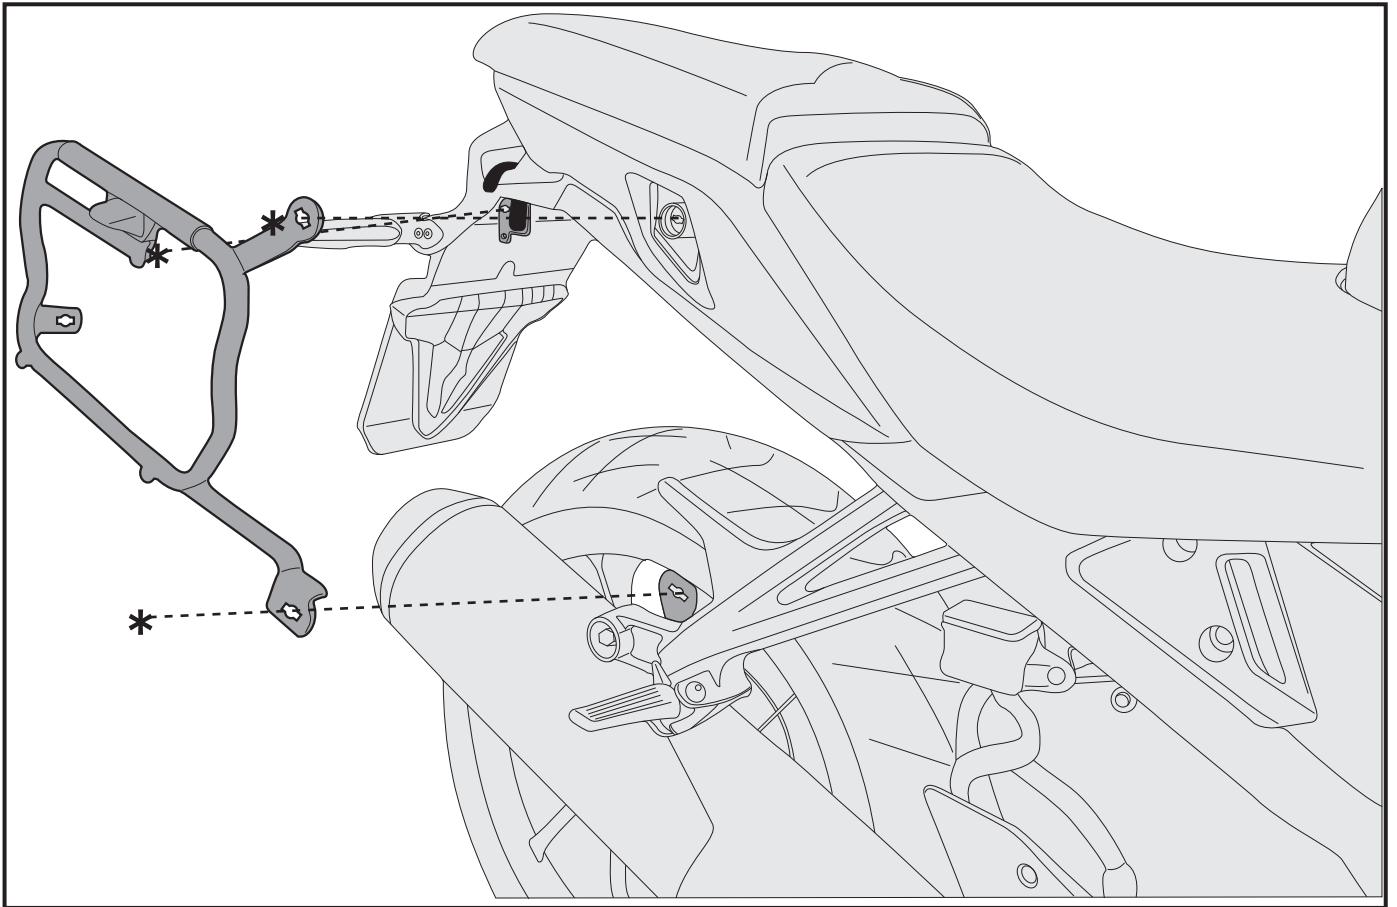

PLXR1139 - KLXR1139

PORTAVALIGIE LATERALE SPECIFICO - SPECIFIC TUBULAR SIDE-CASE HOLDER - PORTE-VALISES LATÉRAUX SPÉCIFIQUE
SPEZIFISCHES STAHLROHR-SEITENTRAEGER - PORTA MALETAS LATERALES ESPECÍFICO - TRONCO LADO ESPECÍFICO

HONDA CROSSRUNNER 800 (2015)