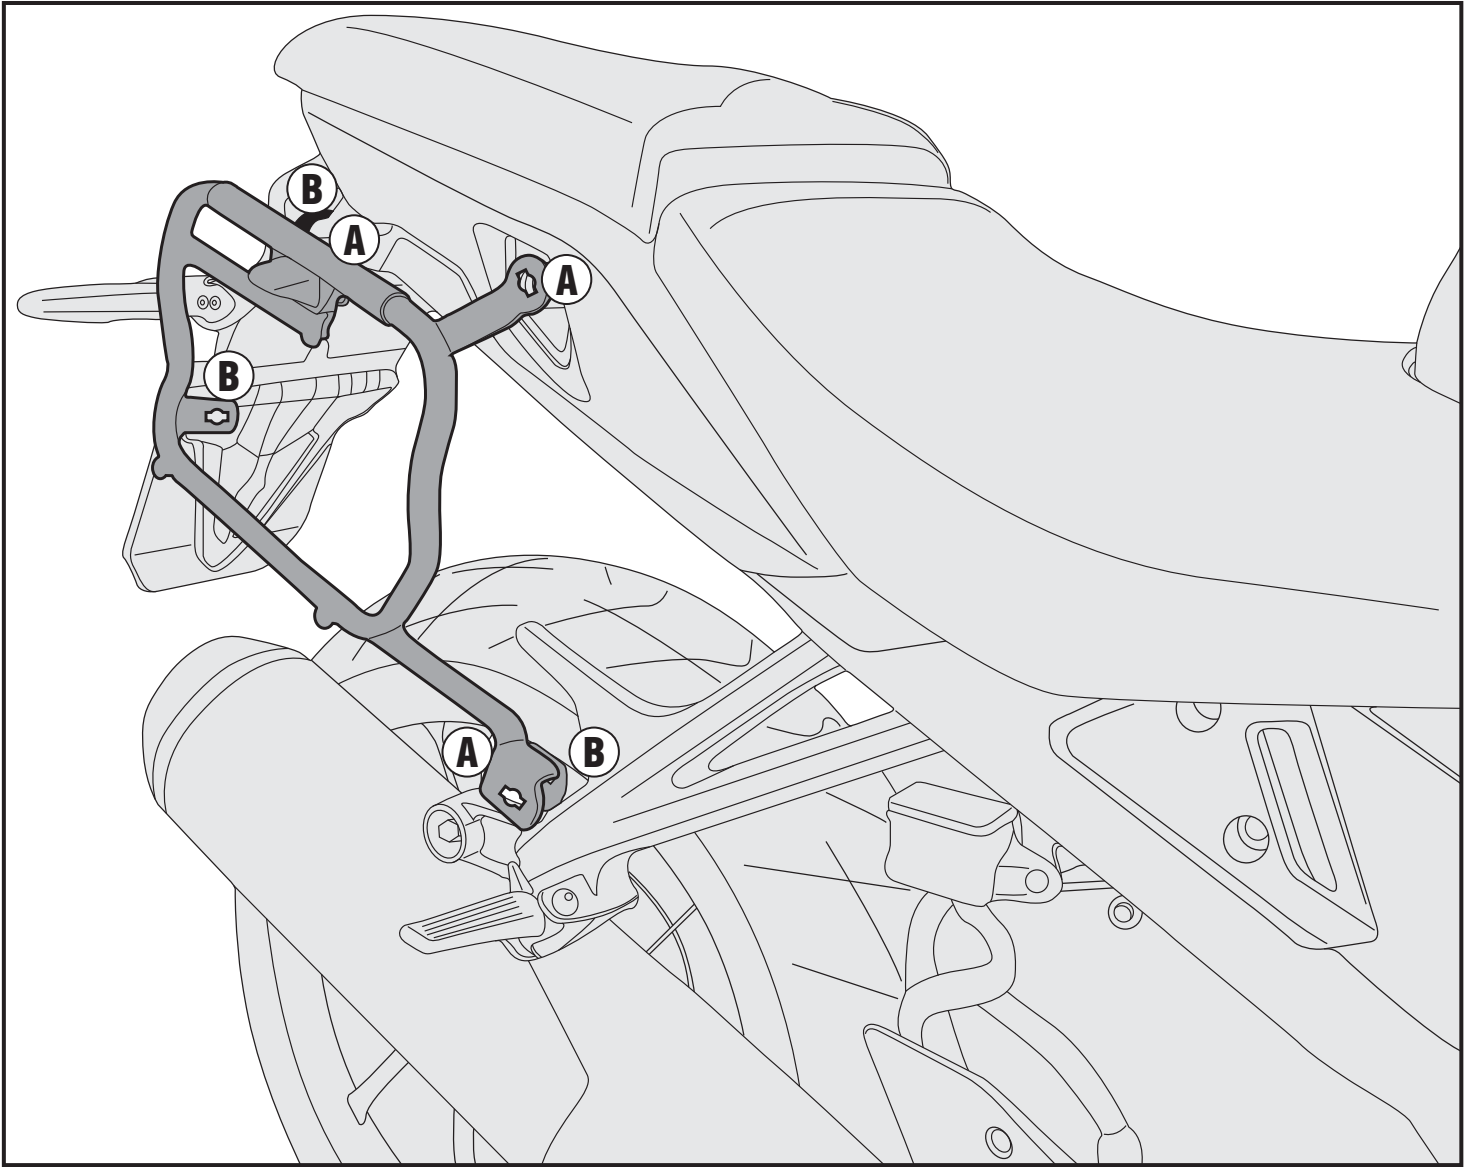

PLXR1139 - KLXR1139

PORTAVALIGIE LATERALE SPECIFICO - SPECIFIC TUBULAR SIDE-CASE HOLDER - PORTE-VALISES LATÉRAUX SPÉCIFIQUE
SPEZIFISCHES STAHLROHR-SEITENTRAEGER - PORTA MALETAS LATERALES ESPECÍFICO - TRONCO LADO ESPECÍFICO

HONDA CROSSRUNNER 800 (2015)