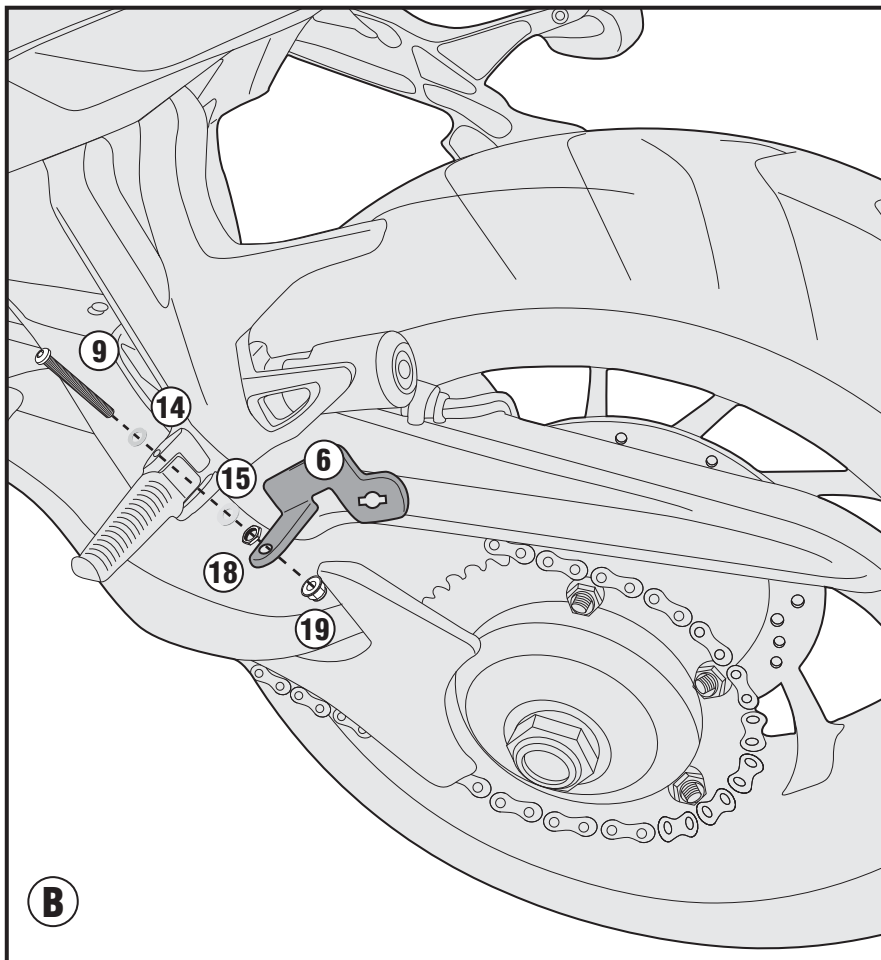

PLXR1139 - KLXR1139

PORTAVALIGIE LATERALE SPECIFICO - SPECIFIC TUBULAR SIDE-CASE HOLDER - PORTE-VALISES LATÉRAUX SPÉCIFIQUE
SPEZIFISCHES STAHLROHR-SEITENTRAEGER - PORTA MALETAS LATERALES ESPECÍFICO - TRONCO LADO ESPECÍFICO

HONDA CROSSRUNNER 800 (2015)

SX