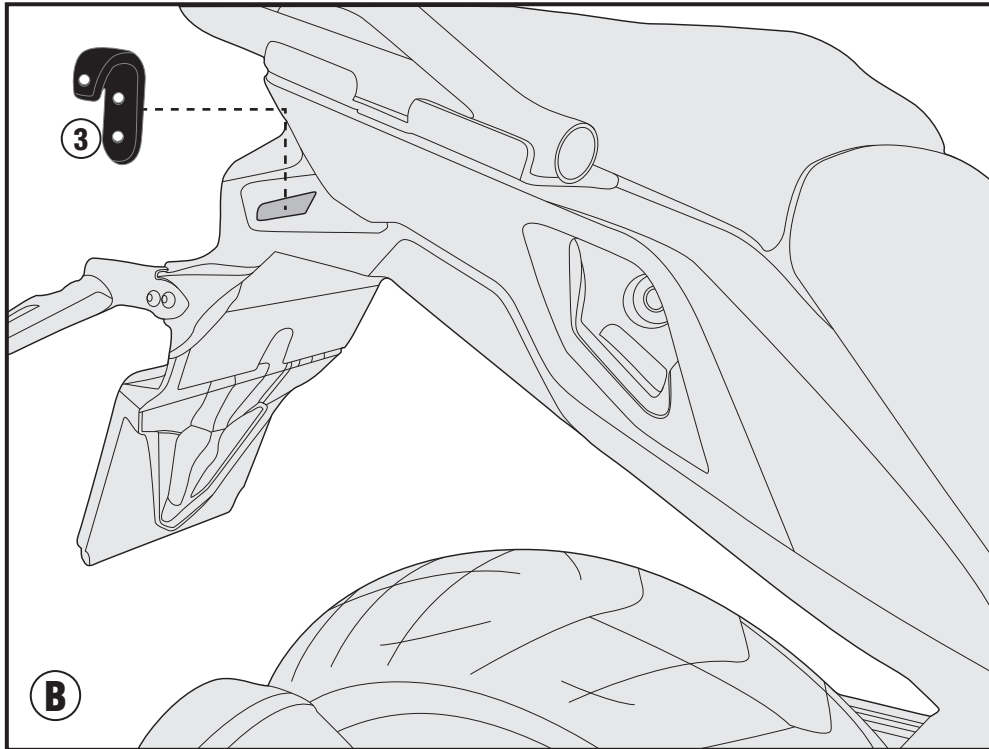

PLXR1139 - KLXR1139

PORTAVALIGIE LATERALE SPECIFICO - SPECIFIC TUBULAR SIDE-CASE HOLDER - PORTE-VALISES LATÉRAUX SPÉCIFIQUE
SPEZIFISCHES STAHLROHR-SEITENTRAEGER - PORTA MALETAS LATERALES ESPECÍFICO - TRONCO LADO ESPECÍFICO

HONDA CROSSRUNNER 800 (2015)