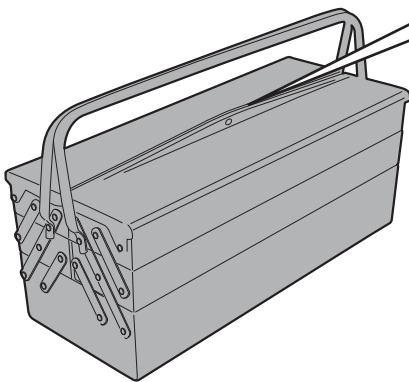

PLX1119 - KLX1119

PORTAVALIGIE LATERALE SPECIFICO - SPECIFIC TUBULAR SIDE-CASE HOLDER - PORTE-VALISES LATÉRAUX SPÉCIFIQUE
SPEZIFISCHES STAHLROHR-SEITENTRAEGER - PORTA MALETAS LATERALES ESPECÍFICO - SUPORTE DE MALAS LATERAIS

HONDA CBR500R (2013)

10mm - 12mm - 13mm