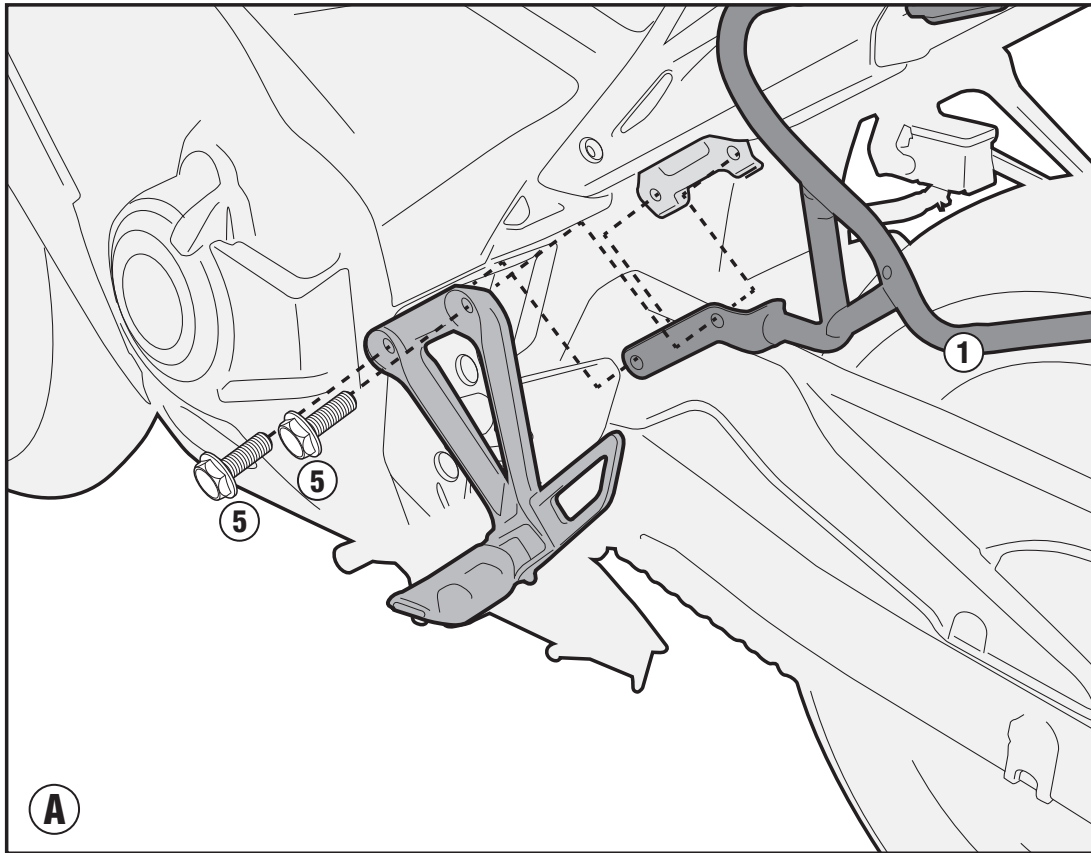

PLX1119 - KLX1119

PORTAVALIGIE LATERALE SPECIFICO - SPECIFIC TUBULAR SIDE-CASE HOLDER - PORTE-VALISES LATÉRAUX SPÉCIFIQUE
SPEZIFISCHES STAHLROHR-SEITENTRAEGER - PORTA MALETAS LATERALES ESPECÍFICO - SUPORTE DE MALAS LATERAIS

HONDA CBR500R (2013)

ISTRUZIONI DI MONTAGGIO - MOUNTING INSTRUCTIONS
INSTRUCTIONS DE MONTAGE - BAUANLEITUNG
INSTRUCCIONES DE MONTAJE - INSTRUÇÕES DE MONTAGEM