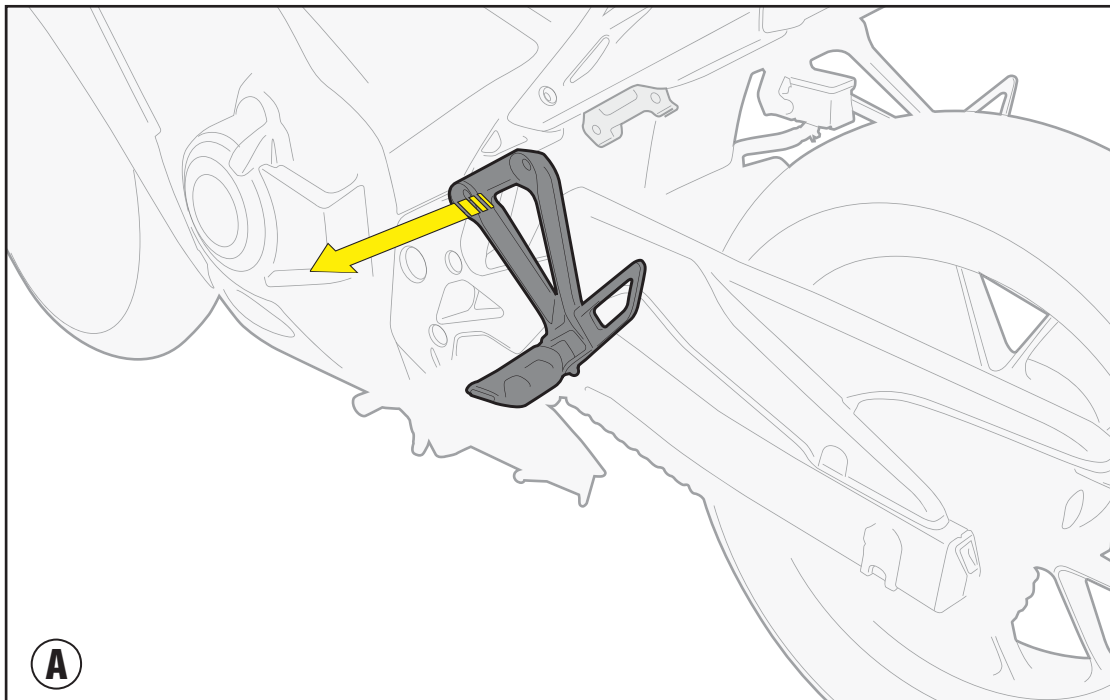

PLX1119 - KLX1119

PORTAVALIGIE LATERALE SPECIFICO - SPECIFIC TUBULAR SIDE-CASE HOLDER - PORTE-VALISES LATÉRAUX SPÉCIFIQUE
SPEZIFISCHES STAHLROHR-SEITENTRAEGER - PORTA MALETAS LATERALES ESPECÍFICO - SUPORTE DE MALAS LATERAIS

HONDA CBR500R (2013)