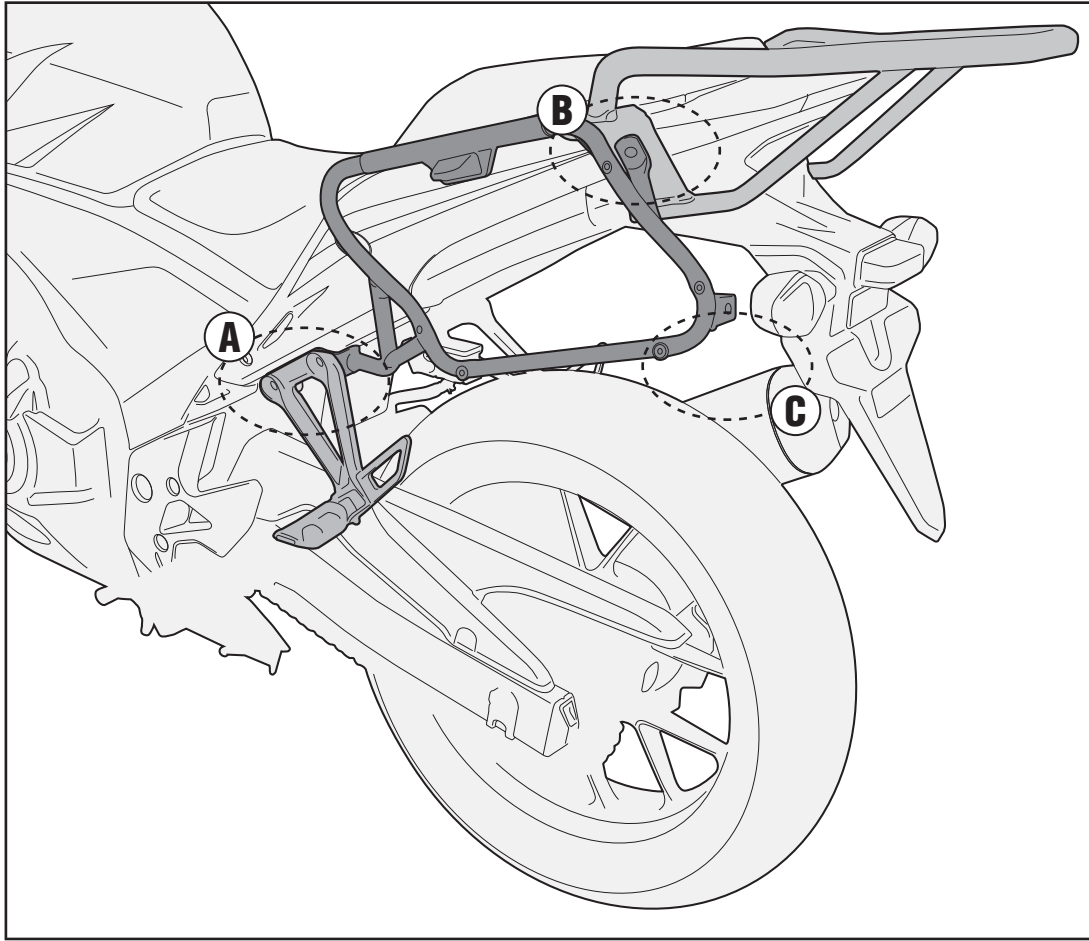

PLX1119 - KLX1119

PORTAVALIGIE LATERALE SPECIFICO - SPECIFIC TUBULAR SIDE-CASE HOLDER - PORTE-VALISES LATÉRAUX SPÉCIFIQUE
SPEZIFISCHES STAHLROHR-SEITENTRAEGER - PORTA MALETAS LATERALES ESPECÍFICO - SUPORTE DE MALAS LATERAIS

HONDA CBR500R (2013)