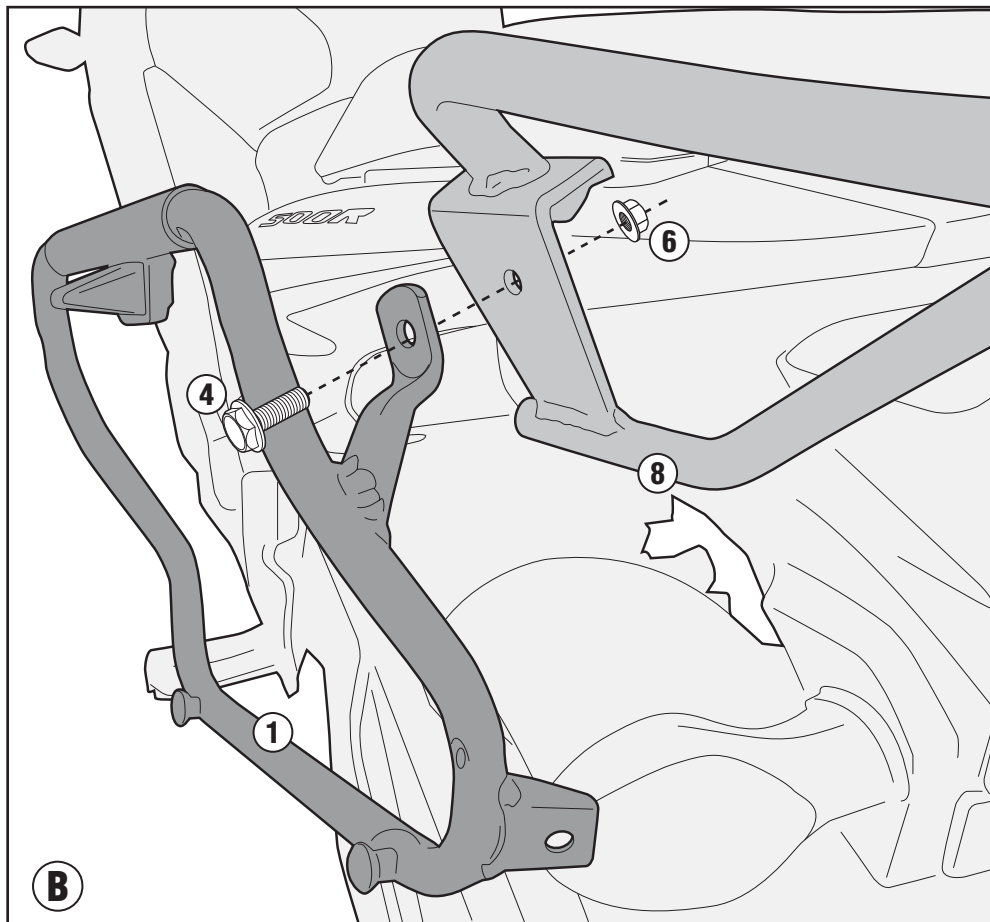

PLX1119 - KLX1119

PORTAVALIGIE LATERALE SPECIFICO - SPECIFIC TUBULAR SIDE-CASE HOLDER - PORTE-VALISES LATÉRAUX SPÉCIFIQUE
SPEZIFISCHES STAHLROHR-SEITENTRAEGER - PORTA MALETAS LATERALES ESPECÍFICO - SUPORTE DE MALAS LATERAIS

HONDA CBR500R (2013)

ISTRUZIONI DI MONTAGGIO - MOUNTING INSTRUCTIONS
INSTRUCTIONS DE MONTAGE - BAUANLEITUNG
INSTRUCCIONES DE MONTAJE - INSTRUÇÕES DE MONTAGEM