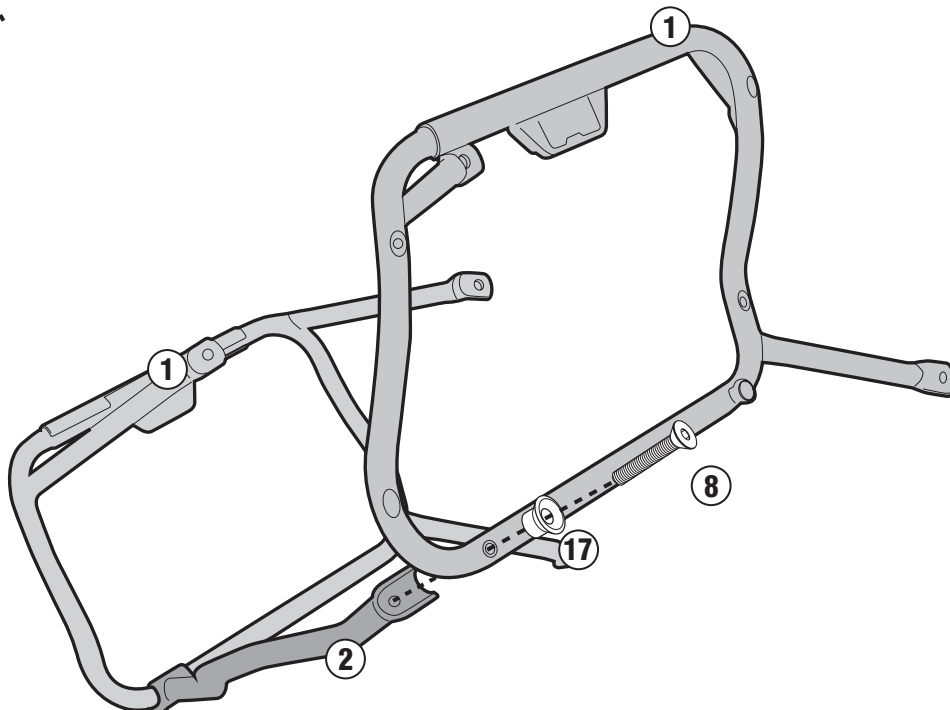

N°	Descrizione	Caratteristiche	Codice	Quantità	
17	Funghetto - Side Support Champignon - Koffer Befestigungstöpsel Brida	-	Z125	2	
18	Componenti originali - Original parts Parties originales - Original bauteile Componentes originales	-	-	-	-
19	Particolari Inclusi Nel Kit Viteria Del Monorack Components Included In The Fitting Kit Of The Monorack Pièces Incluses Dans Le Kit De Vis De El Monorack Die Einzelnen Teile Sind Bei Montagekit Der Monorack Enthalten Despieces Incluidos En El Kit De Anclajes De El Monorack	-	-	-	-
20	Particolari Inclusi Nel Kit Aggiuntivo Components Included In The Additional Fitting Kit Pièces Incluses Dans Le Kit De Vis Additionnel Die Einzelnen Teile Sind Bei Zusätzlichen Montagekit Enthalten Despieces Incluidos En El Kit De Anclajes Del Porta Maletas Añadidos	-	-	-	-

SOLO PORTAVALIGIE LATERALE SPECIFICO
ONLY SPECIFIC TUBULAR SIDE-CASE HOLDER
SEUL PORTE-VALISES LATÉRAUX SPÉCIFIQUE
NÜR SPEZIFISCHES STAHLROHR-SEITENTRAEGER
SOLO PORTA-MALETAS LATERAL ESPECÍFICO

MONORACK SPECIFICO+PORTAVALIGIE LATERALE SPECIFICO
SPECIFIC MONORACK+SPECIFIC TUBULAR SIDE-CASE HOLDER
MONORACK SPECIFIQUE+PORTE-VALISES LATÉRAUX SPÉCIFIQUE
SPEZIFISCHES MONORACK+SPEZIFISCHES STAHLROHR-SEITENTRAEGER
MONORACK ESPECÍFICO+PORTA-MALETAS LATERAL ESPECÍFICO

PLX1104 - KLX1104

PORTAVALIGIE LATERALE SPECIFICO - SPECIFIC TUBULAR SIDE-CASE HOLDER - PORTE-VALISES LATÉRAUX SPÉCIFIQUE - SPEZIFISCHES STAHLROHR-SEITENTRAEGER

PORTA MALETAS LATERALES ESPECÍFICO

HONDA CROSSRUNNER 2011

Lato Destro
Right Side
Côté droit
Rechte Seite
Lado derecho

Lato Sinistro
Left Side
Côté gauche
Linke Seite
Lado izquierdo

PLX1104 - KLX1104

PORTAVALIGIE LATERALE SPECIFICO - SPECIFIC TUBULAR SIDE-CASE HOLDER - PORTE-VALISES LATÉRAUX SPÉCIFIQUE - SPEZIFISCHES STAHLROHR-SEITENTRAEGER