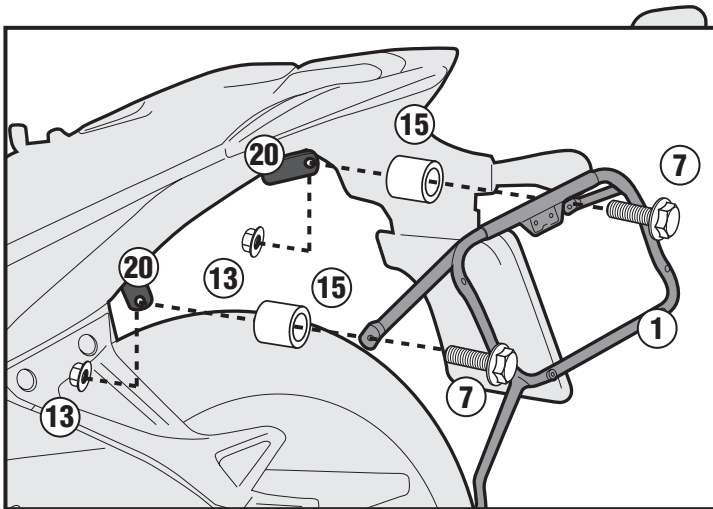

PLX1104 - KLX1104

PORTAVALIGIE LATERALE SPECIFICO - SPECIFIC TUBULAR SIDE-CASE HOLDER - PORTE-VALISES LATÉRAUX SPÉCIFIQUE - SPEZIFISCHES STAHLROHR-SEITENTRAEGER

PORTA MALETAS LATERALES ESPECÍFICO

HONDA CROSSRUNNER 2011