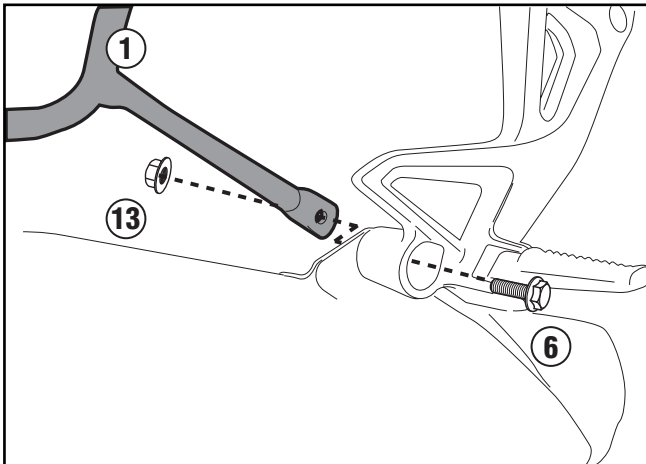

PLX1104 - KLX1104

PORTAVALIGIE LATERALE SPECIFICO - SPECIFIC TUBULAR SIDE-CASE HOLDER - PORTE-VALISES LATÉRAUX SPÉCIFIQUE - SPEZIFISCHES STAHLROHR-SEITENTRAEGER

PORTA MALETAS LATERALES ESPECÍFICO

HONDA CROSSRUNNER 2011

Lato Destro
Right Side
Côté droit
Rechte Seite
Lado derecho