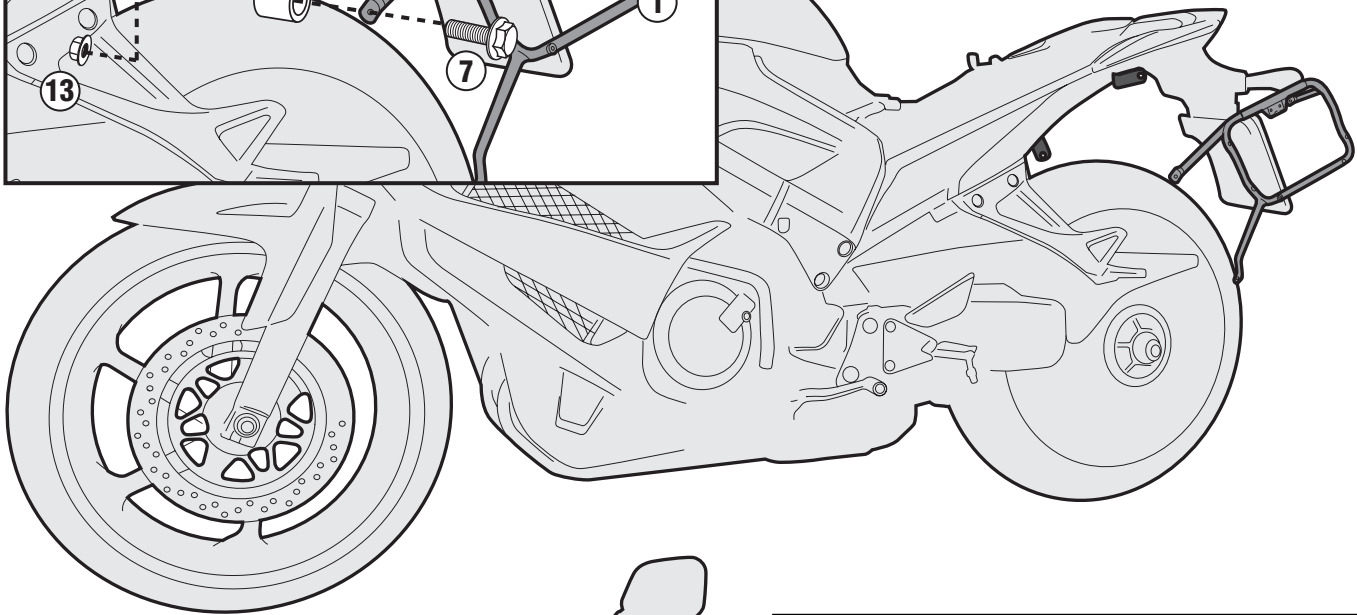

SOLO PORTAVALIGIE LATERALE SPECIFICO
ONLY SPECIFIC TUBULAR SIDE-CASE HOLDER
SEUL PORTE-VALISES LATÉRAUX SPÉCIFIQUE
NÜR SPEZIFISCHES STAHLROHR-SEITENTRAEGER
SOLO PORTA-MALETAS LATERAL ESPECÍFICO