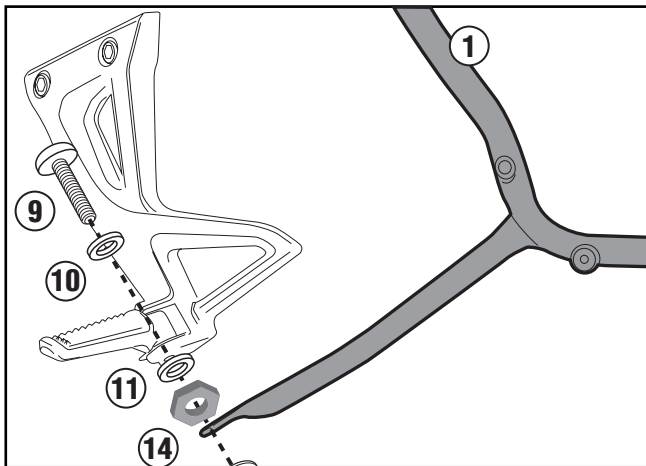

PLX1104 - KLX1104

PORTAVALIGIE LATERALE SPECIFICO - SPECIFIC TUBULAR SIDE-CASE HOLDER - PORTE-VALISES LATÉRAUX SPÉCIFIQUE - SPEZIFISCHES STAHLROHR-SEITENTRAEGER

PORTA MALETAS LATERALES ESPECÍFICO

HONDA CROSSRUNNER 2011

Lato Destro
Right Side
Côté droit
Rechte Seite
Lado derecho

Lato Sinistro
Left Side
Côté gauche
Linke Seite
Lado izquierdo

PLX1104 - KLX1104

PORTAVALIGIE LATERALE SPECIFICO - SPECIFIC TUBULAR SIDE-CASE HOLDER - PORTE-VALISES LATÉRAUX SPÉCIFIQUE - SPEZIFISCHES STAHLROHR-SEITENTRAEGER