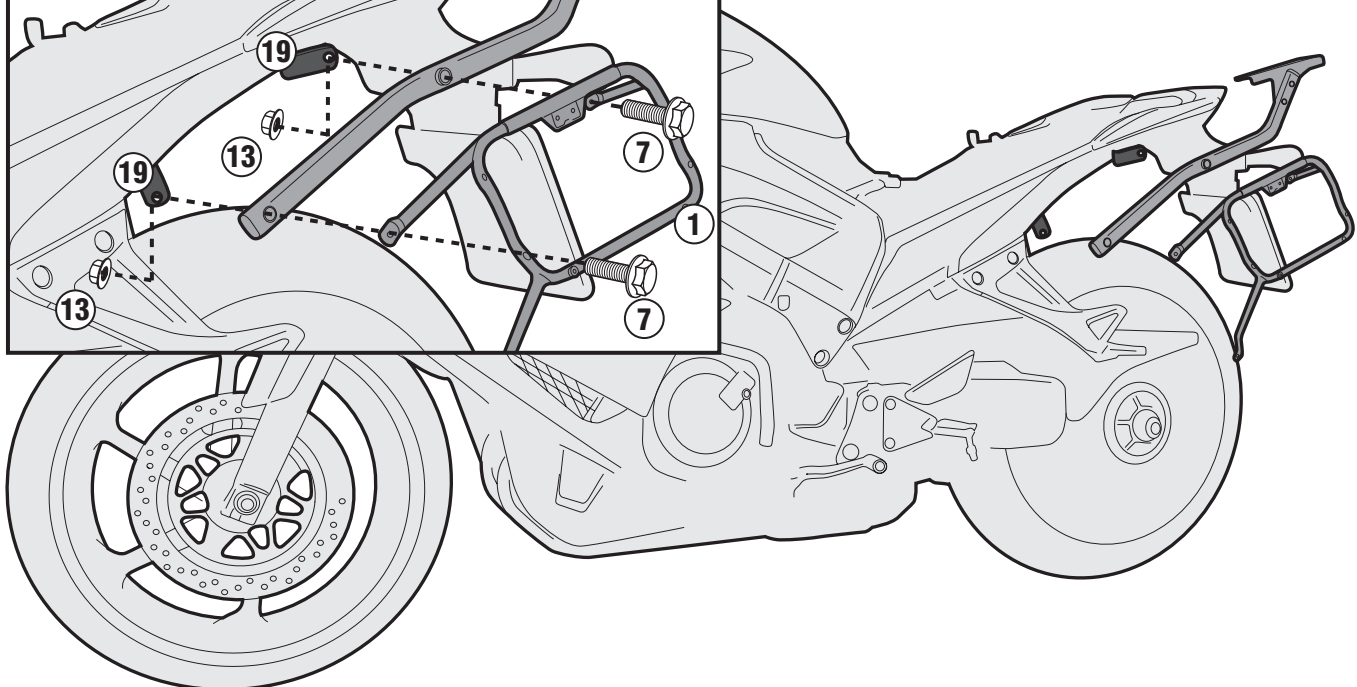

MONORACK SPECIFICO+PORTAVALIGIE LATERALE SPECIFICO
SPECIFIC MONORACK+SPECIFIC TUBULAR SIDE-CASE HOLDER
MONORACK SPECIFIQUE+PORTE-VALISES LATÉRAUX SPÉCIFIQUE
SPEZIFISCHES MONORACK+SPEZIFISCHES STAHLROHR-SEITENTRAEGER
MONORACK ESPECÍFICO+PORTA-MALETAS LATERAL ESPECÍFICO