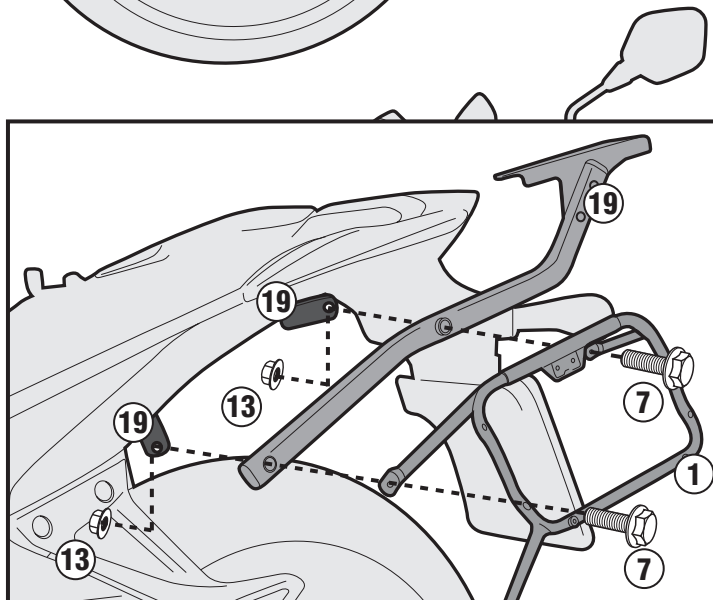

SOLO PORTAVALIGIE LATERALE SPECIFICO
ONLY SPECIFIC TUBULAR SIDE-CASE HOLDER
SEUL PORTE-VALISES LATÉRAUX SPÉCIFIQUE
NÜR SPEZIFISCHES STAHLROHR-SEITENTRAEGER
SOLO PORTA-MALETAS LATERAL ESPECÍFICO