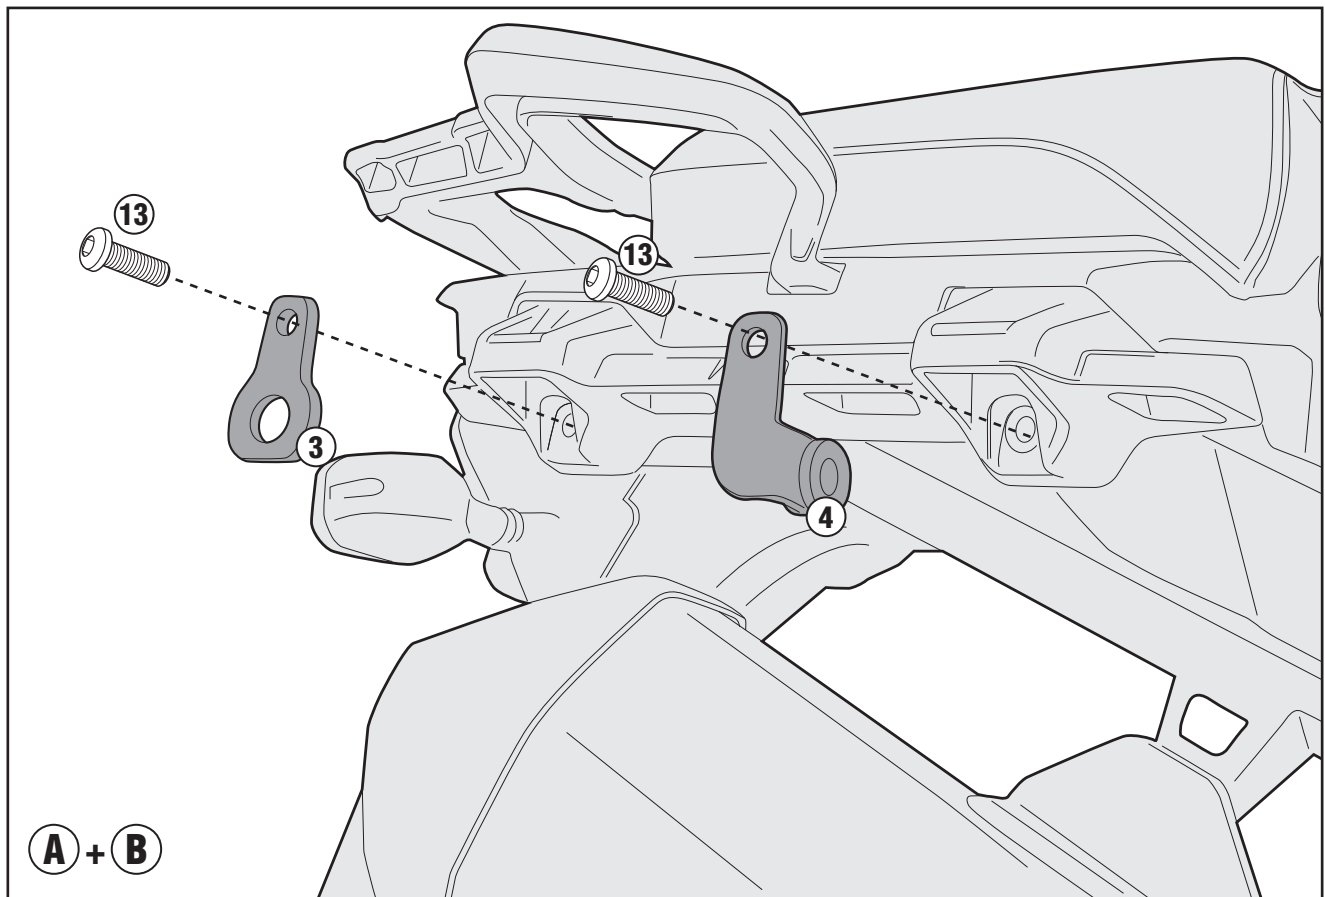

PLR6403 - KLR6403

PORTAVALIGIE LATERALE SPECIFICO - SPECIFIC TUBULAR SIDE-CASE HOLDER - PORTE-VALISES LATÉRAUX SPÉCIFIQUE - SPEZIFISCHES STAHLROHR-SEITENTRAEGER
PORTA MALETAS LATERALES ESPECÍFICO

TRIUMPH TIGER EXPLORER 1200 (2012)