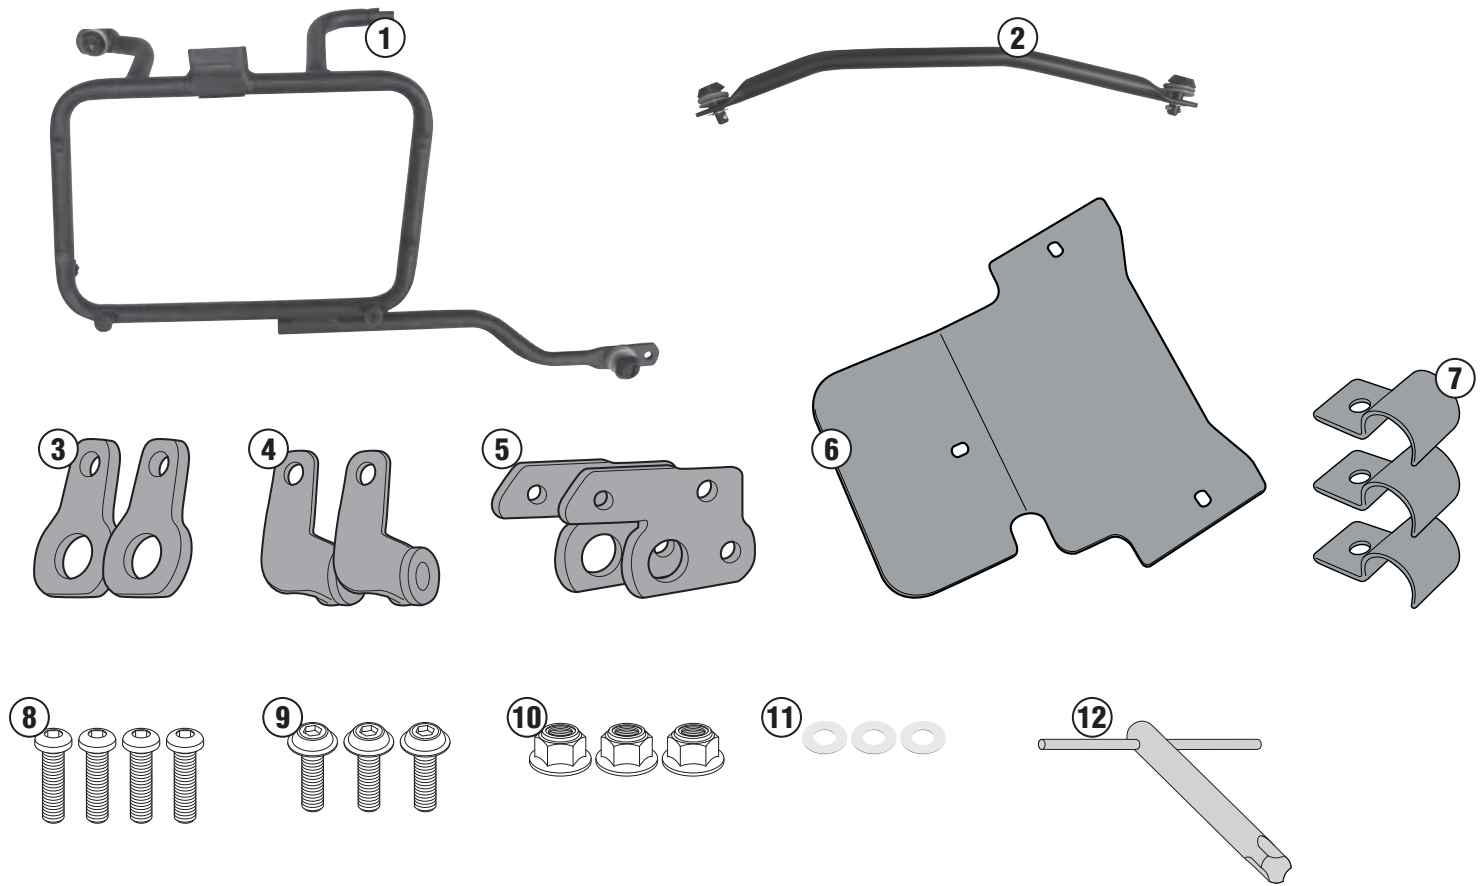

PLR6403 – KLR6403

PORTAVALIGIE LATERALE SPECIFICO – SPECIFIC TUBULAR SIDE-CASE HOLDER – PORTE-VALISES LATÉRAUX SPÉCIFIQUE – SPEZIFISCHES STAHLROHR-SEITENTRAEGER

PORTA MALETAS LATERALES ESPECÍFICO

TRIUMPH TIGER EXPLORER 1200 (2012)

N°	Descrizione	Caratteristiche	Codice	Quantità
1	Supporto - Support - Support Halterung - Soporte - Apoio	-	PL6403DXS PL6403SXS	2 (Dx;Sx)
2	Supporto - Support - Support Halterung - Soporte - Apoio	-	GNB1089P	1
3	Supporto - Support - Support Halterung - Soporte - Apoio	-	GL2126	2
4	Supporto - Support - Support Halterung - Soporte - Apoio	-	GL2125	2 (Dx;Sx)
5	Supporto - Support - Support Halterung - Soporte - Apoio	-	GL2127	2 (Dx;Sx)
6	Supporto - Support - Support Halterung - Soporte - Apoio	-	GL2462P	1
7	Supporto - Support - Support Halterung - Soporte - Apoio	-	GL2463P	3
8	Vite - Screw Vis - Schraube Tornillo - Parafuso	TBEI M6x20	620TBEI	4
9	Vite - Screw Vis - Schraube Tornillo - Parafuso	TBEI M6x10	610TBEIFN	3
10	Dado - Bolt - Ecrou Mutter - Tuerca - Porca	Dado M6 Auto Bloccante Flangiato	6DADIAFL	3
11	Rondella - Washer - Rondelle Scheibe - Arandela - Arruela	Ø6	6RON	4
12	Chiave Per Viti A Testa Speciale - Special Key Cle Speciale - Spezialschlüssel Llave Para Tornillos Con Cabeza Especial	-	PLXRC	1
13	Componenti Originali - Original Parts Parties Originales - Original Bauteile Componentes Originales - Componentes Originais	-	-	-

PLR6403 - KLR6403

PORTAVALIGIE LATERALE SPECIFICO - SPECIFIC TUBULAR SIDE-CASE HOLDER - PORTE-VALISES LATÉRAUX SPÉCIFIQUE - SPEZIFISCHES STAHLROHR-SEITENTRAEGER
PORTA MALETAS LATERALES ESPECÍFICO

TRIUMPH TIGER EXPLORER 1200 (2012)