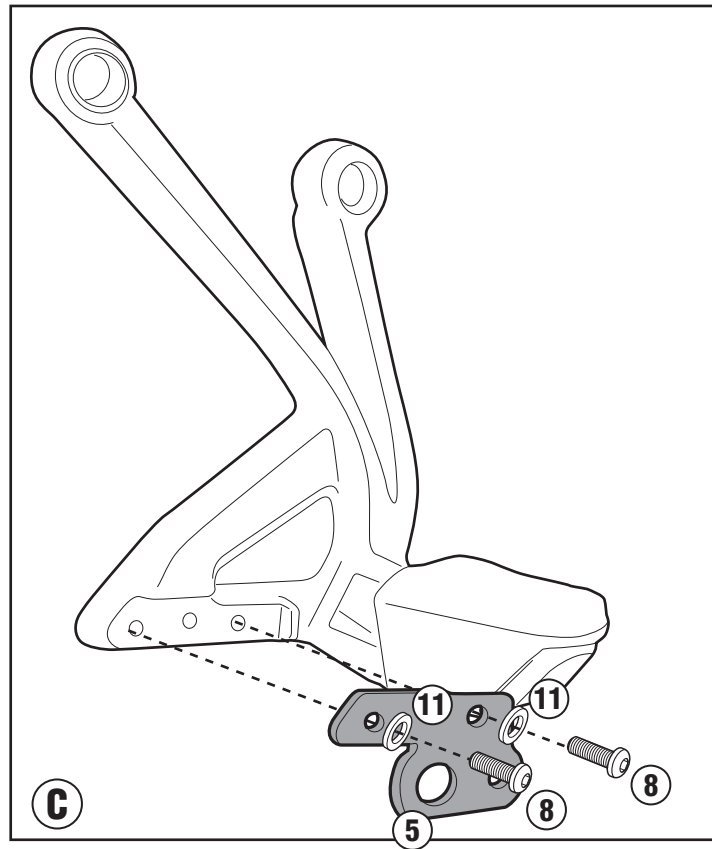

PLR6403 - KLR6403

PORTAVALIGIE LATERALE SPECIFICO - SPECIFIC TUBULAR SIDE-CASE HOLDER - PORTE-VALISES LATÉRAUX SPÉCIFIQUE - SPEZIFISCHES STAHLROHR-SEITENTRAEGER
PORTA MALETAS LATERALES ESPECÍFICO

TRIUMPH TIGER EXPLORER 1200 (2012)