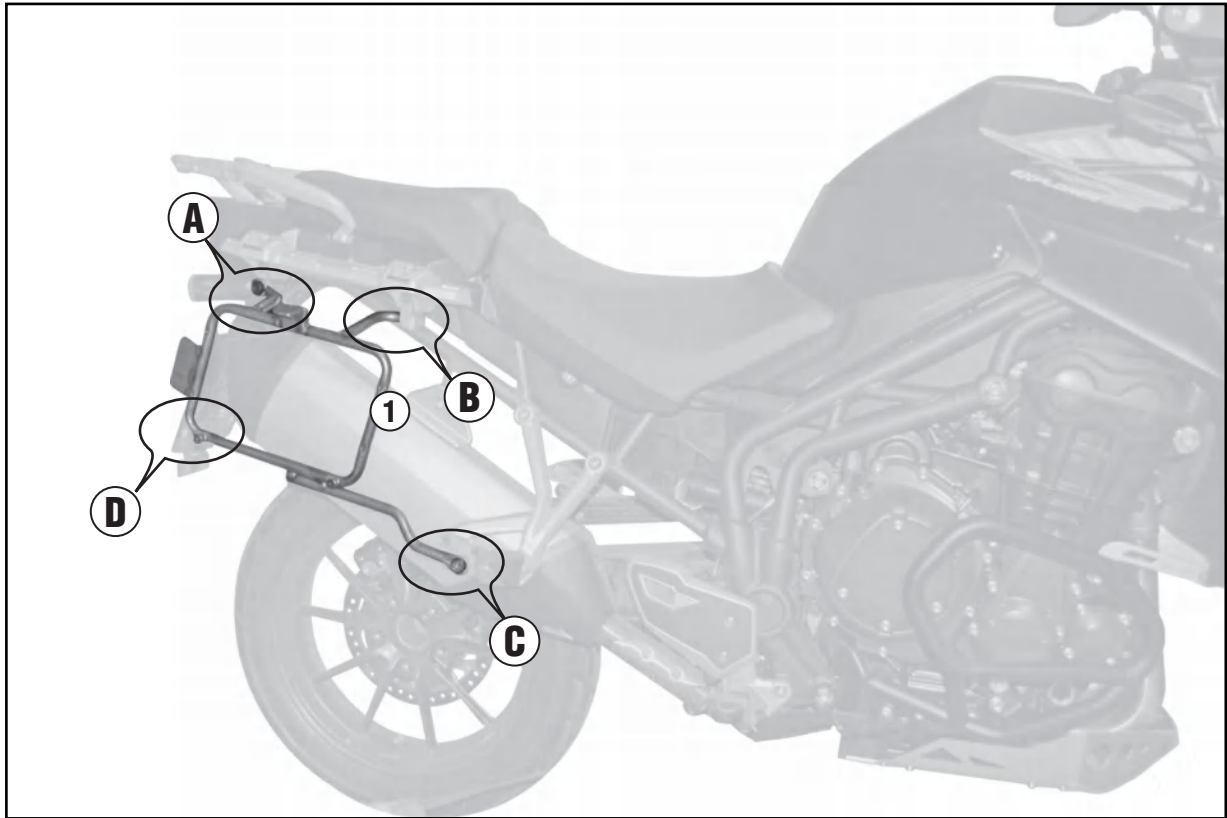

PLR6403 - KLR6403

PORTAVALIGIE LATERALE SPECIFICO - SPECIFIC TUBULAR SIDE-CASE HOLDER - PORTE-VALISES LATÉRAUX SPÉCIFIQUE - SPEZIFISCHES STAHLROHR-SEITENTRAEGER
PORTA MALETAS LATERALES ESPECÍFICO

TRIUMPH TIGER EXPLORER 1200 (2012)