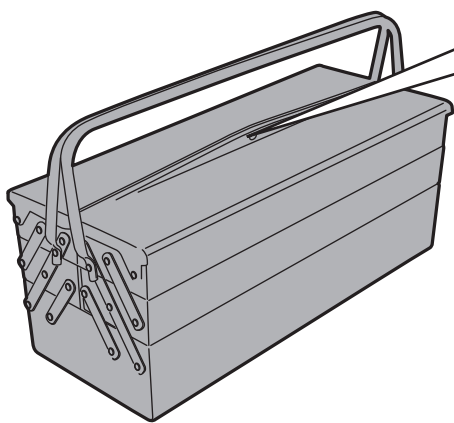

PLR6403 – KLR6403

PORTAVALIGIE LATERALE SPECIFICO – SPECIFIC TUBULAR SIDE-CASE HOLDER – PORTE-VALISES LATÉRAUX SPÉCIFIQUE – SPEZIFISCHES STAHLROHR-SEITENTRAEGER

PORTA MALETAS LATERALES ESPECÍFICO

TRIUMPH TIGER EXPLORER 1200 (2012)

N°	Descrizione	Caratteristiche	Codice	Quantità
1	Supporto - Support - Support Halterung - Soporte - Apoio	-	PL6403DXS PL6403SXS	2 (Dx;Sx)
2	Supporto - Support - Support Halterung - Soporte - Apoio	-	GNB1089P	1
3	Supporto - Support - Support Halterung - Soporte - Apoio	-	GL2126	2
4	Supporto - Support - Support Halterung - Soporte - Apoio	-	GL2125	2 (Dx;Sx)
5	Supporto - Support - Support Halterung - Soporte - Apoio	-	GL2127	2 (Dx;Sx)
6	Supporto - Support - Support Halterung - Soporte - Apoio	-	GL2462P	1
7	Supporto - Support - Support Halterung - Soporte - Apoio	-	GL2463P	3
8	Vite - Screw Vis - Schraube Tornillo - Parafuso	TBEI M6x20	620TBEI	4
9	Vite - Screw Vis - Schraube Tornillo - Parafuso	TBEI M6x10	610TBEIFN	3
10	Dado - Bolt - Ecrou Mutter - Tuerca - Porca	Dado M6 Auto Bloccante Flangiato	6DADIAFL	3
11	Rondella - Washer - Rondelle Scheibe - Arandela - Arruela	Ø6	6RON	4
12	Chiave Per Viti A Testa Speciale - Special Key Cle Speciale - Spezialschlüssel Llave Para Tornillos Con Cabeza Especial	-	PLXRC	1
13	Componenti Originali - Original Parts Parties Originales - Original Bauteile Componentes Originales - Componentes Originais	-	-	-

PLR6403 - KLR6403

PORTAVALIGIE LATERALE SPECIFICO - SPECIFIC TUBULAR SIDE-CASE HOLDER - PORTE-VALISES LATÉRAUX SPÉCIFIQUE - SPEZIFISCHES STAHLROHR-SEITENTRAEGER
PORTA MALETAS LATERALES ESPECÍFICO

TRIUMPH TIGER EXPLORER 1200 (2012)