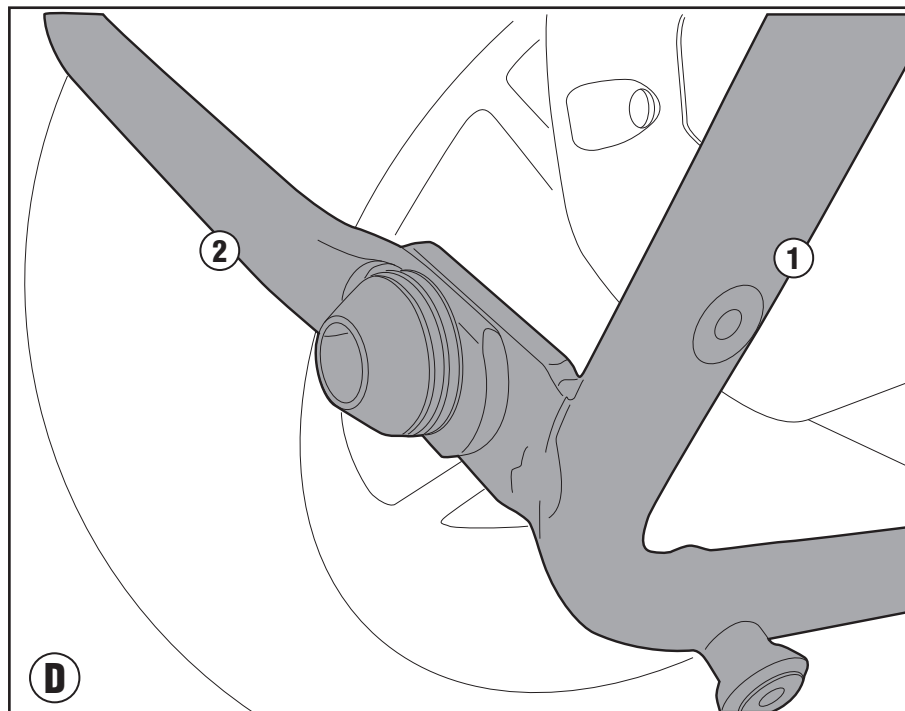

PLR6403 - KLR6403

PORTAVALIGIE LATERALE SPECIFICO - SPECIFIC TUBULAR SIDE-CASE HOLDER - PORTE-VALISES LATÉRAUX SPÉCIFIQUE - SPEZIFISCHES STAHLROHR-SEITENTRAEGER
PORTA MALETAS LATERALES ESPECÍFICO

TRIUMPH TIGER EXPLORER 1200 (2012)