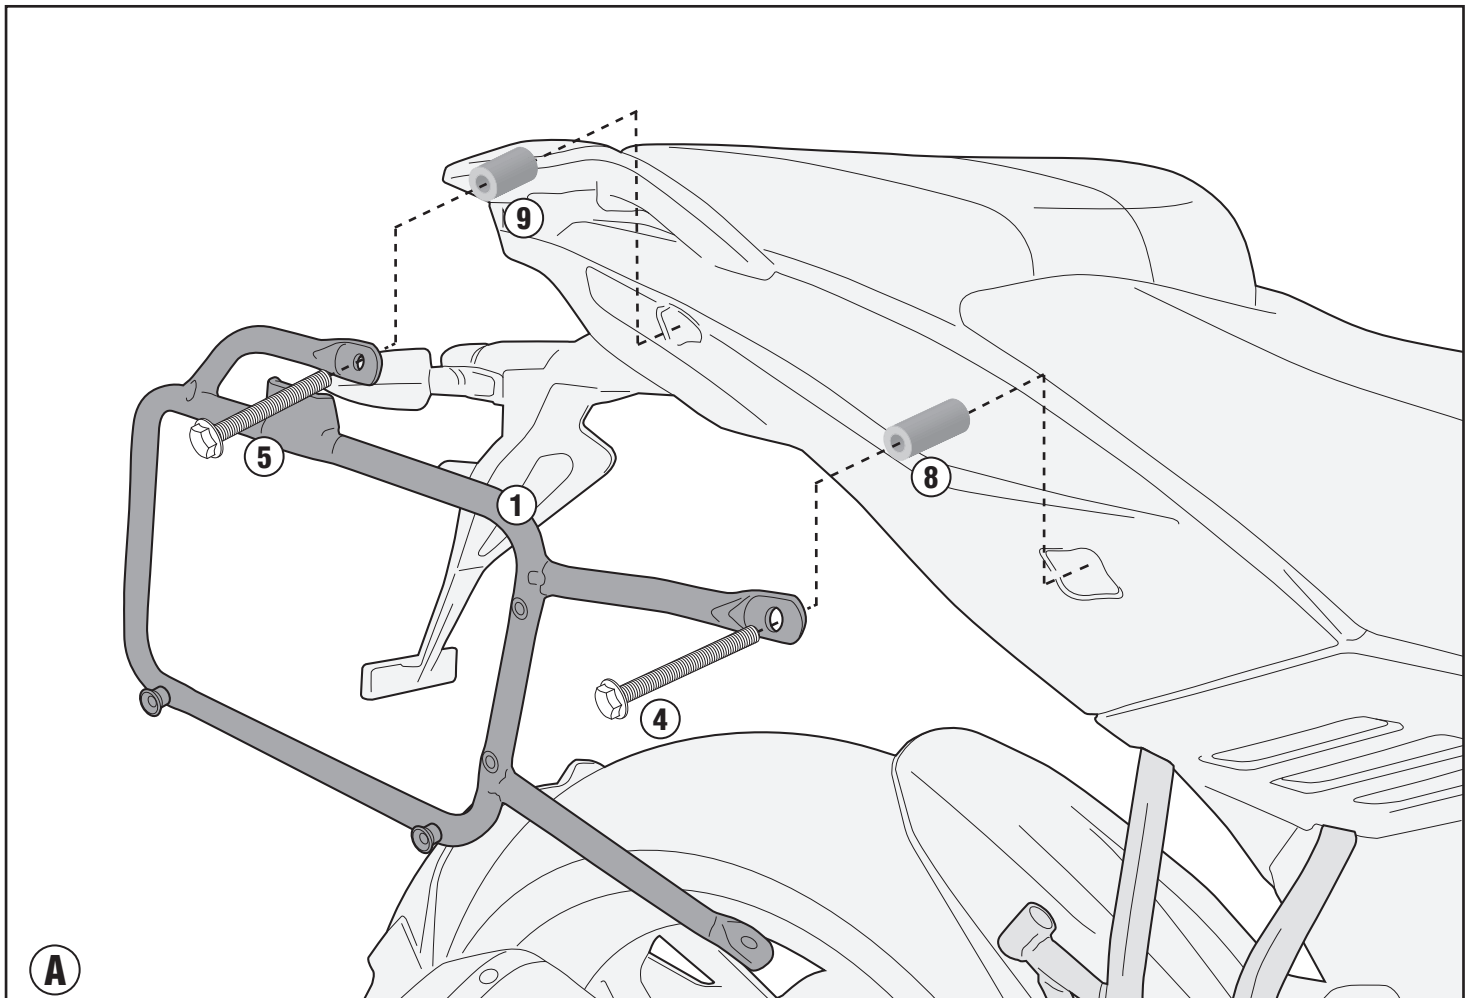

PL6706 - KL6706

PORTAVALIGIE LATERALE SPECIFICO - SPECIFIC TUBULAR SIDE-CASE HOLDER - PORTE-VALISES LATÉRAUX SPÉCIFIQUE
SPEZIFISCHES STAHLROHR-SEITENTRAEGER - PORTA MALETAS LATERALES ESPECÍFICO - TRONCO LADO ESPECÍFICO

APRILIA CAPONORD 1200 (2013 - 2014)

ISTRUZIONI DI MONTAGGIO - MOUNTING INSTRUCTIONS
INSTRUCTIONS DE MONTAGE - BAUANLEITUNG
INSTRUCCIONES DE MONTAJE - INSTRUÇÕES DE MONTAGEM