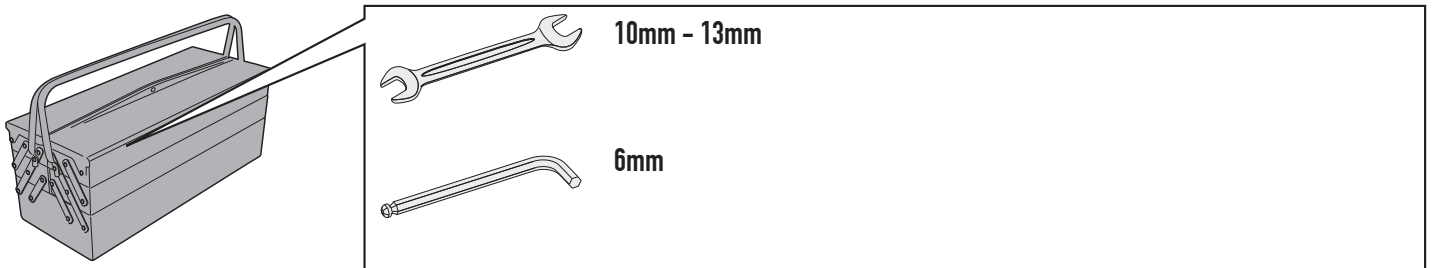

PL6706 - KL6706

PORTAVALIGIE LATERALE SPECIFICO - SPECIFIC TUBULAR SIDE-CASE HOLDER - PORTE-VALISES LATÉRAUX SPÉCIFIQUE
SPEZIFISCHES STAHLROHR-SEITENTRAEGER - PORTA MALETAS LATERALES ESPECÍFICO - TRONCO LADO ESPECÍFICO

APRILIA CAPONORD 1200 (2013 - 2014)