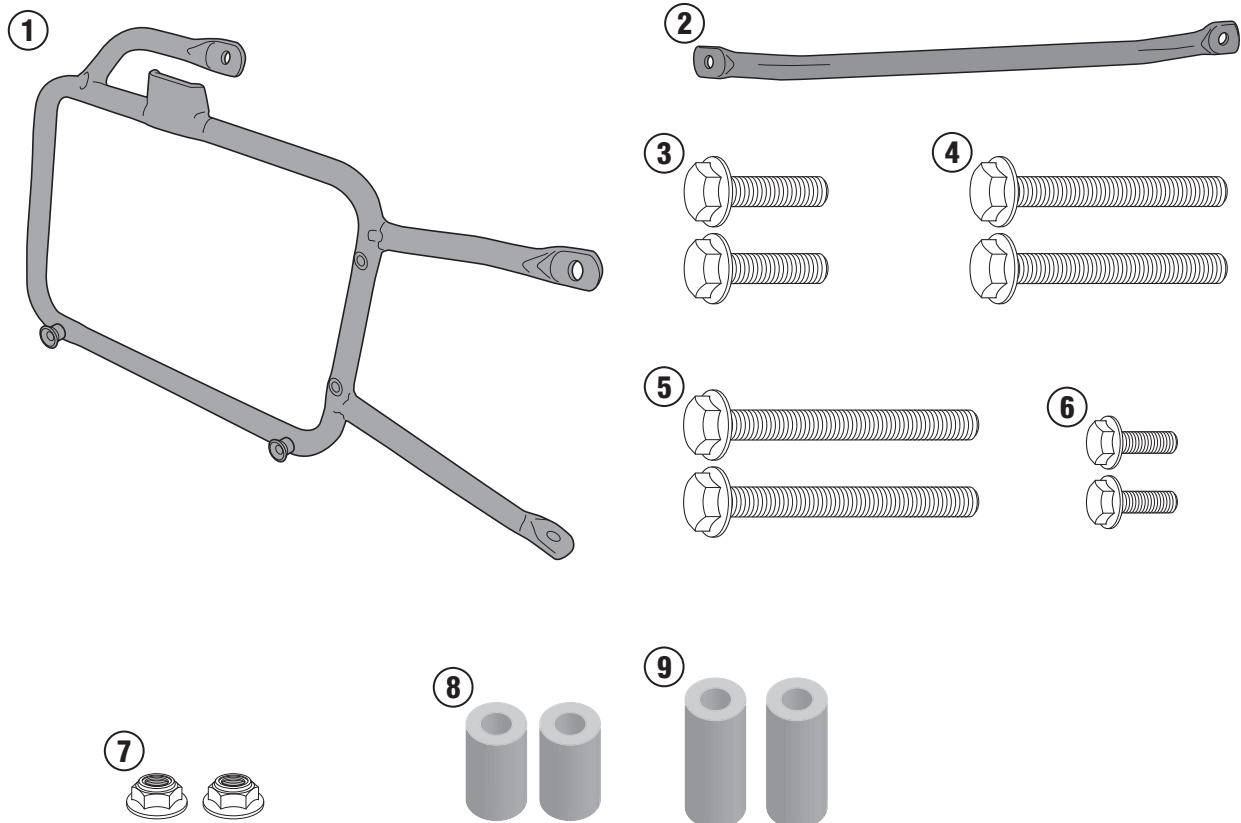

PL6706 - KL6706

PORTAVALIGIE LATERALE SPECIFICO - SPECIFIC TUBULAR SIDE-CASE HOLDER - PORTE-VALISES LATÉRAUX SPÉCIFIQUE
 SPEZIFISCHES STAHLROHR-SEITENTRAEGER - PORTA MALETAS LATERALES ESPECÍFICO - TRONCO LADO ESPECÍFICO

APRILIA CAPONORD 1200 (2013 - 2014)

N°	Descrizione	Caratteristiche	Codice	Quantità
1	Supporto - Support - Support Halterung - Soporte - Apoio	-	PL6706DX PL6706SX	2 (Dx,Sx)
2	Ponte Posteriore - Rear Bridge - Pont Postérieure Verbindungsrohr - Puente Trasero - Ponte Traseira	-	-	1
3	Vite - Screw Vis - Schraube Tornillo - Parafuso	TE M8x20	820TEF	2
4	Vite - Screw Vis - Schraube Tornillo - Parafuso	TEF M8x50	850TEF	2
5	Vite - Screw Vis - Schraube Tornillo - Parafuso	TEF M8x60	860TEF	2
6	Vite - Screw Vis - Schraube Tornillo - Parafuso	TEF M6x16	616TEF	2
7	Dado - Bolt - Ecrou Mutter - Tuerca - Porca	Dado Auto Bloccante Flangiato Ribassato M6	6DADIABFN	2
8	Distanziale - Spacer Entretoise - Distanzstueck Distanciador - Espaçador	Ø16x28 Foro 8,5mm	C16L28F8,5ALT	2
9	Distanziale - Spacer Entretoise - Distanzstueck Distanciador - Espaçador	Ø16x40 Foro 8,5mm	C16L40F8,5T	2

ISTRUZIONI DI MONTAGGIO - MOUNTING INSTRUCTIONS
 INSTRUCTIONS DE MONTAGE - BAUANLEITUNG
 INSTRUCCIONES DE MONTAJE - INSTRUÇÕES DE MONTAGEM

PL6706 - KL6706

PORTAVALIGIE LATERALE SPECIFICO - SPECIFIC TUBULAR SIDE-CASE HOLDER - PORTE-VALISES LATÉRAUX SPÉCIFIQUE
SPEZIFISCHES STAHLROHR-SEITENTRAEGER - PORTA MALETAS LATERALES ESPECÍFICO - TRONCO LADO ESPECÍFICO

APRILIA CAPONORD 1200 (2013 - 2014)

PL6706 - KL6706

PORTAVALIGIE LATERALE SPECIFICO - SPECIFIC TUBULAR SIDE-CASE HOLDER - PORTE-VALISES LATÉRAUX SPÉCIFIQUE
SPEZIFISCHES STAHLROHR-SEITENTRAEGER - PORTA MALETAS LATERALES ESPECÍFICO - TRONCO LADO ESPECÍFICO