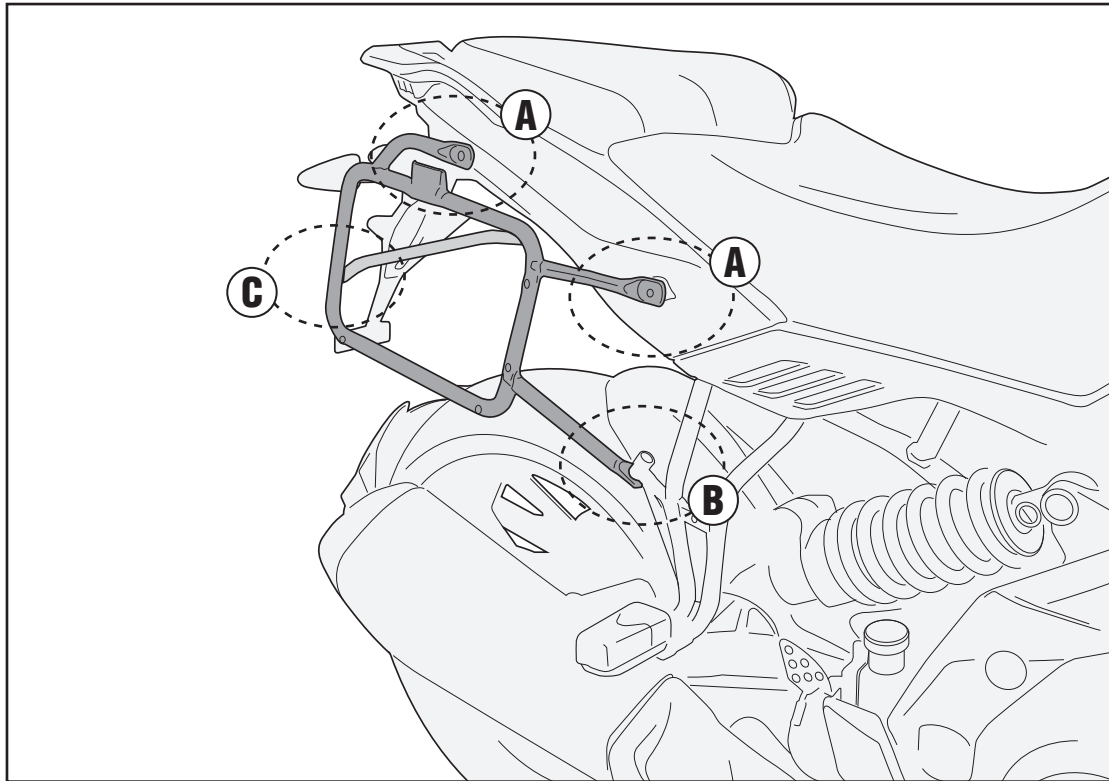

PL6706 - KL6706

PORTAVALIGIE LATERALE SPECIFICO - SPECIFIC TUBULAR SIDE-CASE HOLDER - PORTE-VALISES LATÉRAUX SPÉCIFIQUE
SPEZIFISCHES STAHLROHR-SEITENTRAEGER - PORTA MALETAS LATERALES ESPECÍFICO - TRONCO LADO ESPECÍFICO

APRILIA CAPONORD 1200 (2013 - 2014)

ISTRUZIONI DI MONTAGGIO - MOUNTING INSTRUCTIONS
INSTRUCTIONS DE MONTAGE - BAUANLEITUNG
INSTRUCCIONES DE MONTAJE - INSTRUÇÕES DE MONTAGEM