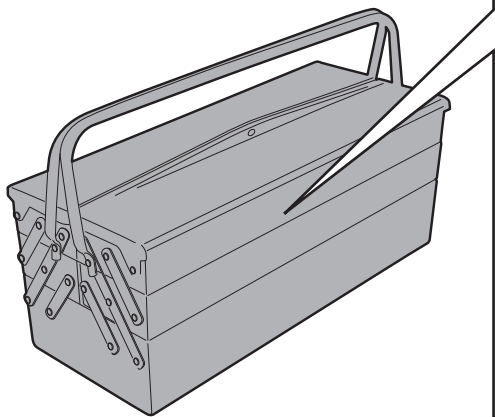

OFCAM

KIT SPECIFICO - SPECIFIC KIT - KIT SPECIFIQUE - SPEZIFISCHES KIT - KIT ESPECÍFICO - KIT ESPECÍFICA

N°	Descrizione	Caratteristiche	Codice	Quantità
1	Supporto superiore - Support higher - Support supérieur Halterung höher - Soporte superior - Apoio superior	FRONT SIDE	Z4832B	2 (Right; Left)
2	Supporto superiore - Support higher - Support supérieur Halterung höher - Soporte superior - Apoio superior	REAR SIDE	Z4833	4
3	Piastrina interna - Inner plate - Plaque interne Placa interna - Innere Platte - Placa interna	-	Z4814	4
4	Supporto inferiore - Lower support - Support inférieur Soporte inferior - Untere Halterung - Suporte inferior	FRONT SIDE	GN1008G	4
5	Supporto inferiore - Lower support - Support inférieur Soporte inferior - Untere Halterung - Suporte inferior	REAR SIDE	GN1006G	4
6	Vite - Screw Vis - Schraube Tornillo - Parafuso	TSP M8x40	840TSP	4
7	Vite - Screw Vis - Schraube Tornillo - Parafuso	TSP M6x40	640TSP	4
8	Distanziale - Spacer Entretoise - Distanzstueck Distanciador - Espaçador	-	V857T	4
9	Distanziale - Spacer Entretoise - Distanzstueck Distanciador - Espaçador	Ø10x2 Foro 6,5mm	C10L2F6,5T	4
10	Molla - Spring - Ressort Feder - Resorte - Molas	-	Z2188	8
11	Dado - Bolt - Erou Mutter - Tuerca - Porca	Dado Autobloccante Ribassato M6 (H 5,9 mm)	6DADIB	4
12	Dado - Bolt - Erou Mutter - Tuerca - Porca	Dado Autobloccante M8 (H 8mm)	8DADIAUBM	4
13	Funghetto - Support hooks Befestigungspilz - Crochets support Gancho de soporte - Gancho de Suporte	-	Z125	4
14	Particolari Inclusi nel PL ONE FIT Components Included In The PL ONE FIT Pièces Inclues Dans PL ONE FIT Die Einzelnen Teile Sind Bei PL ONE FIT Despieces Incluidos En El PL ONE FIT Componentes incluidos na PL ONE FIT	-	-	-

OFCAM

KIT SPECIFICO - SPECIFIC KIT - KIT SPECIFIQUE - SPEZIFISCHES KIT - KIT ESPECÍFICO - KIT ESPECÍFICA