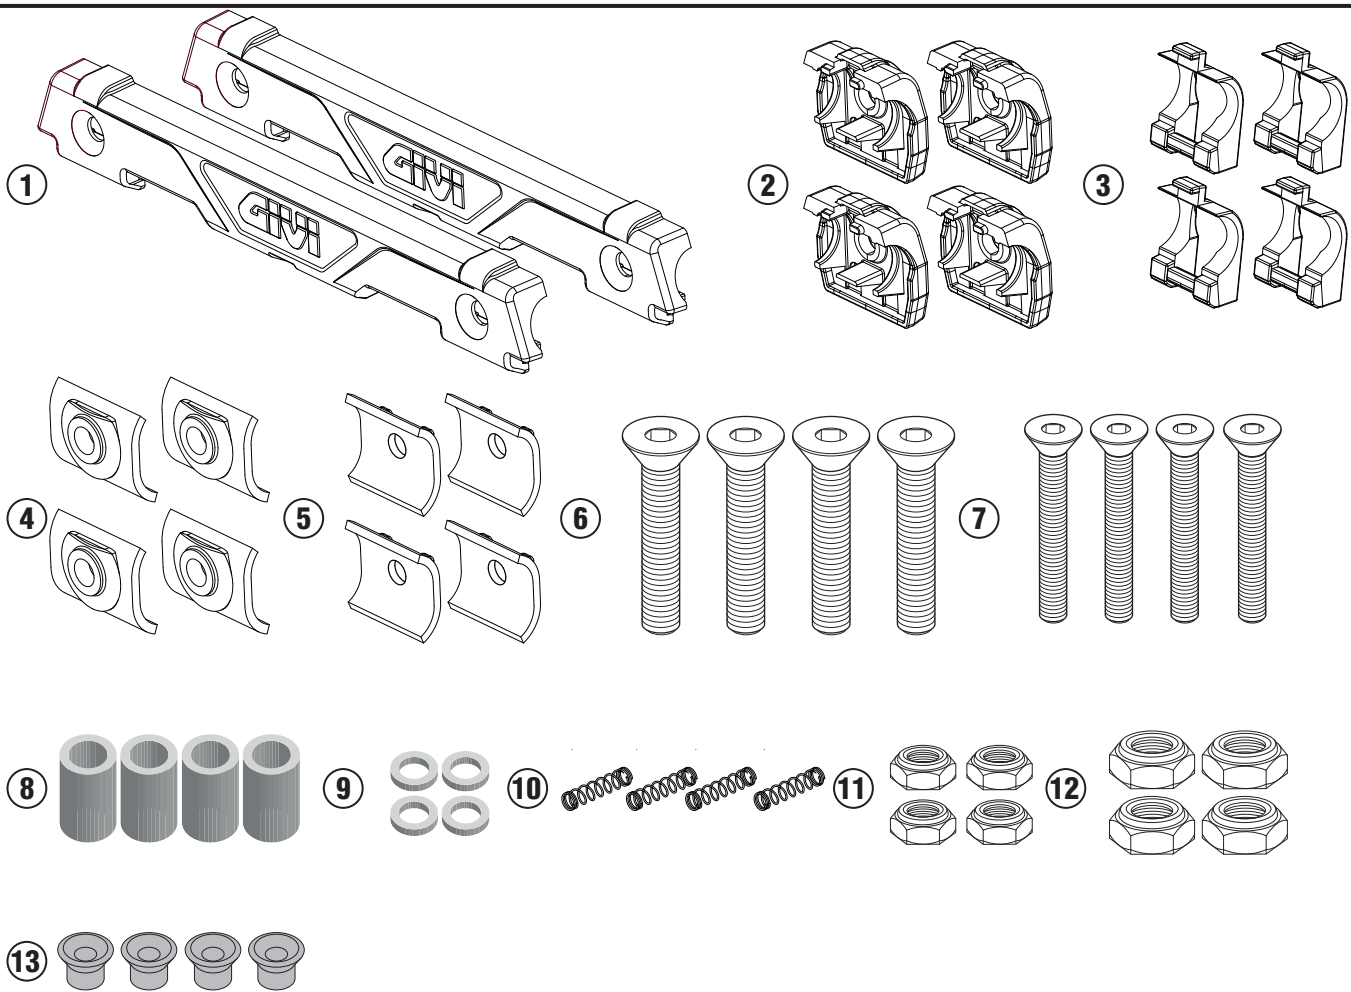

OFCAM

KIT SPECIFICO - SPECIFIC KIT - KIT SPECIFIQUE - SPEZIFISCHES KIT - KIT ESPECÍFICO - KIT ESPECÍFICA

N°	Descrizione	Caratteristiche	Codice	Quantità
1	Supporto superiore - Support higher - Support supérieur Halterung höher - Soporte superior - Apoio superior	FRONT SIDE	Z4832B	2 (Right; Left)
2	Supporto superiore - Support higher - Support supérieur Halterung höher - Soporte superior - Apoio superior	REAR SIDE	Z4833	4
3	Piastrina interna - Inner plate - Plaque interne Placa interna - Innere Platte - Placa interna	-	Z4814	4
4	Supporto inferiore - Lower support - Support inférieur Soporte inferior - Untere Halterung - Suporte inferior	FRONT SIDE	GN1008G	4
5	Supporto inferiore - Lower support - Support inférieur Soporte inferior - Untere Halterung - Suporte inferior	REAR SIDE	GN1006G	4
6	Vite - Screw Vis - Schraube Tornillo - Parafuso	TSP M8x40	840TSP	4
7	Vite - Screw Vis - Schraube Tornillo - Parafuso	TSP M6x40	640TSP	4
8	Distanziale - Spacer Entretoise - Distanzstueck Distanciador - Espaçador	-	V857T	4
9	Distanziale - Spacer Entretoise - Distanzstueck Distanciador - Espaçador	Ø10x2 Foro 6,5mm	C10L2F6,5T	4
10	Molla - Spring - Ressort Feder - Resorte - Molas	-	Z2188	8
11	Dado - Bolt - Erou Mutter - Tuerca - Porca	Dado Autobloccante Ribassato M6 (H 5,9 mm)	6DADIB	4
12	Dado - Bolt - Erou Mutter - Tuerca - Porca	Dado Autobloccante M8 (H 8mm)	8DADIAUBM	4
13	Funghetto - Support hooks Befestigungspilz - Crochets support Gancho de soporte - Gancho de Suporte	-	Z125	4
14	Particolari Inclusi nel PL ONE FIT Components Included In The PL ONE FIT Pièces Inclues Dans PL ONE FIT Die Einzelnen Teile Sind Bei PL ONE FIT Despieces Incluidos En El PL ONE FIT Componentes incluidos na PL ONE FIT	-	-	-

OFCAM

KIT SPECIFICO - SPECIFIC KIT - KIT SPECIFIQUE - SPEZIFISCHES KIT - KIT ESPECÍFICO - KIT ESPECÍFICA