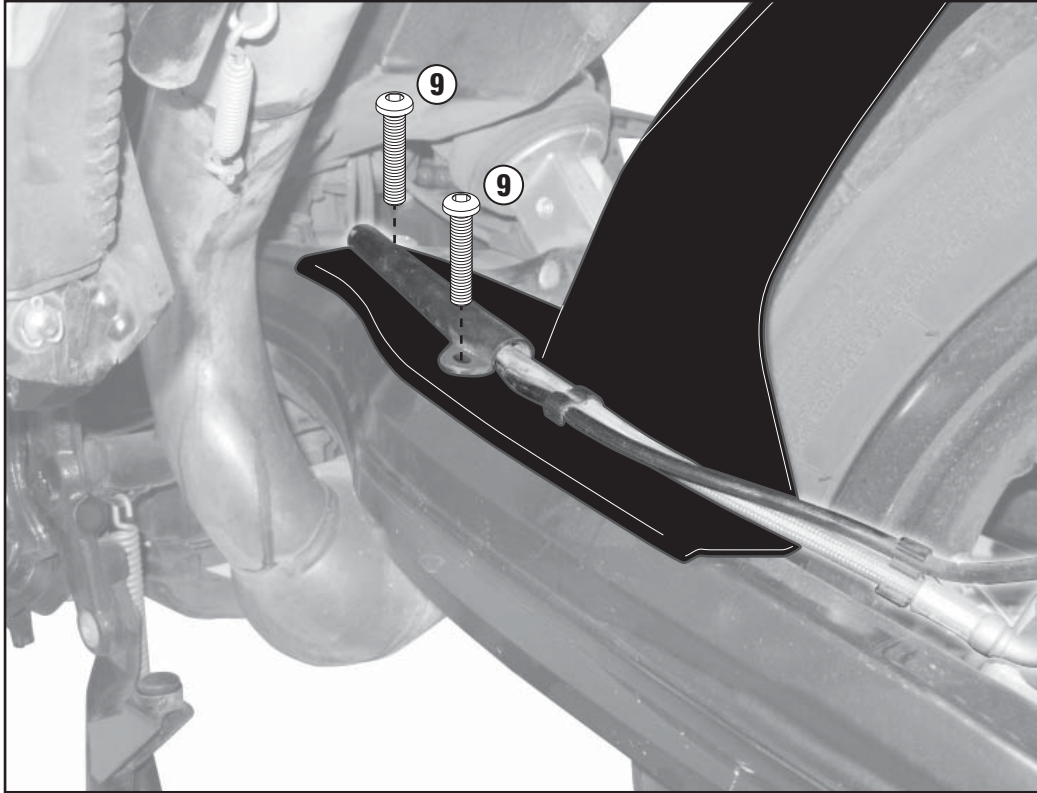

MG5103 - KMG5103

PARAFANGO / COPRICATENA - MUDGUARD / CHAIN-COVER - PASSAGE DE ROUE / PAER-CHAINE
KETTENSCHUTZ - GUARDABARROS / CUBRECADENA - PARALAMA

BMW F650GS - F800GS (2008 - 2014)

ISTRUZIONI DI MONTAGGIO - MOUNTING INSTRUCTIONS
INSTRUCTIONS DE MONTAGE - BAUANLEITUNG - INSTRUCCIONES
DE MONTAJE