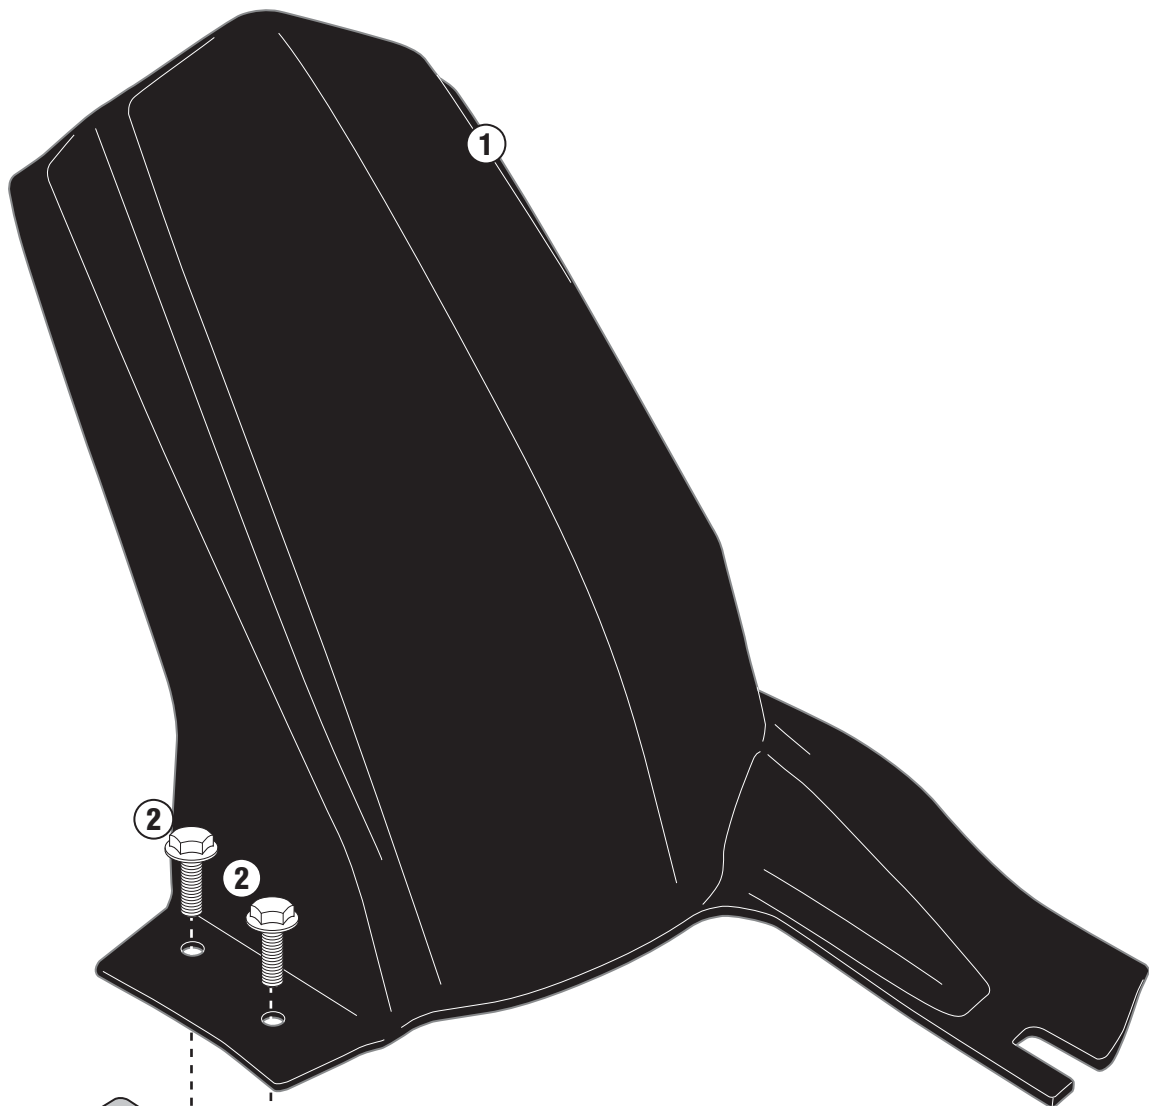

MG5103 - KMG5103

PARAFANGO / COPRICATENA - MUDGUARD / CHAIN-COVER - PASSAGE DE ROUE / PAER-CHAINE
KETTENSCHUTZ - GUARDABARROS / CUBRECADENA - PARALAMA

BMW F650GS - F800GS (2008 - 2014)