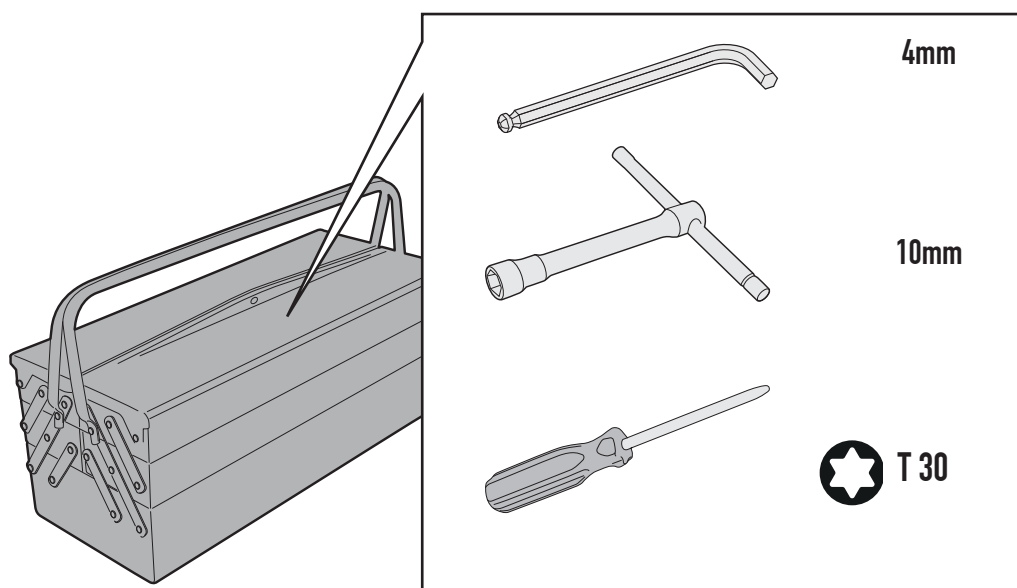

MG5103 - KMG5103
PARAFANGO / COPRICATENA - MUDGUARD / CHAIN-COVER - PASSAGE DE ROUE / PAER-CHAINE
KETTENSCHUTZ - GUARDABARROS / CUBRECADENA - PARALAMA
BMW F650GS - F800GS (2008 - 2014)

N°	Descrizione	Caratteristiche	Codice	Quantità
1	Parafango - Mudguard - Passage De Roue Kettenschutz - Guardabarros - Paralama	-	-	1
2	Vite - Screw Vis - Schraube Tornillo - Parafuso	TEF M6x12	612TEF	2
3	Vite - Screw Vis - Schraube Tornillo - Parafuso	TBEI M6x20 INOX	625TBEIX	1
4	Rondella - Washer Rondelle - Scheibe Arandela - Arruela	Ø6 INOX	6RONX	1
5	Dado - Bolt - Ecrou Mutter - Tuerca - Porca	Auto Bloccante Flangiato Ribassato M6	6DADIABFN	2
6	Dado - Bolt - Ecrou Mutter - Tuerca - Porca	Auto Bloccante Flangiato M6	6DADIABFL	1
7	Mousse	112x30 Spessore 1,5mm	-	1
8	Supporto - Support Support - Halterung Soporte - Apoio	Sp. 2mm	GL2652	1
9	Componenti Originali - Original Parts Parties Originales - Original Bauteile Componentes Originales - Componentes Originais	-	-	-

MG5103 - KMG5103

PARAFANGO / COPRICATENA - MUDGUARD / CHAIN-COVER - PASSAGE DE ROUE / PAER-CHAINE
KETTENSCHUTZ - GUARDABARROS / CUBRECADENA - PARALAMA

BMW F650GS - F800GS (2008 - 2014)