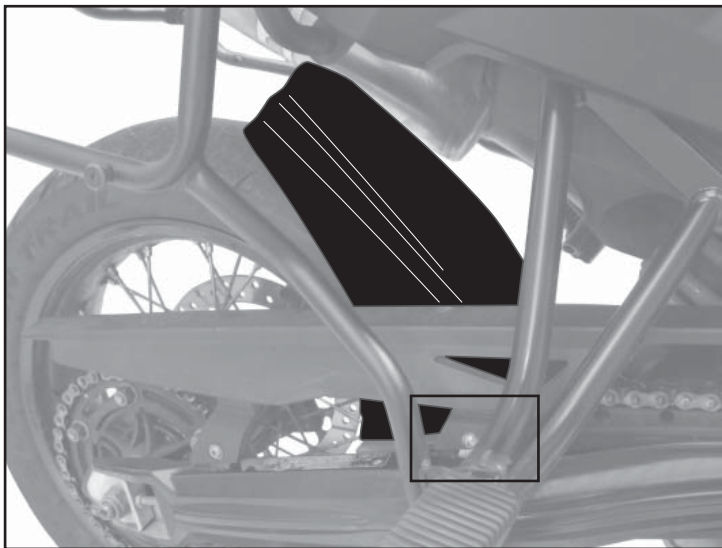

MG5103 - KMG5103

PARAFANGO / COPRICATENA - MUDGUARD / CHAIN-COVER - PASSAGE DE ROUE / PAER-CHAINE
KETTENSCHUTZ - GUARDABARROS / CUBRECADENA - PARALAMA

BMW F650GS - F800GS (2008 - 2014)

ISTRUZIONI DI MONTAGGIO - MOUNTING INSTRUCTIONS
INSTRUCTIONS DE MONTAGE - BAUANLEITUNG - INSTRUCCIONES
DE MONTAJE