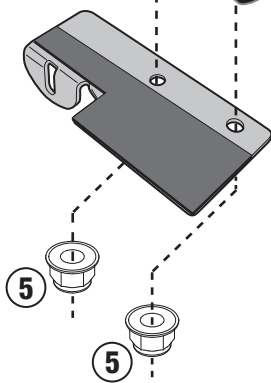

MG5103 - KMG5103

PARAFANGO / COPRICATENA - MUDGUARD / CHAIN-COVER - PASSAGE DE ROUE / PAER-CHAINE
KETTENSCHUTZ - GUARDABARROS / CUBRECADENA - PARALAMA

BMW F650GS - F800GS (2008 - 2014)