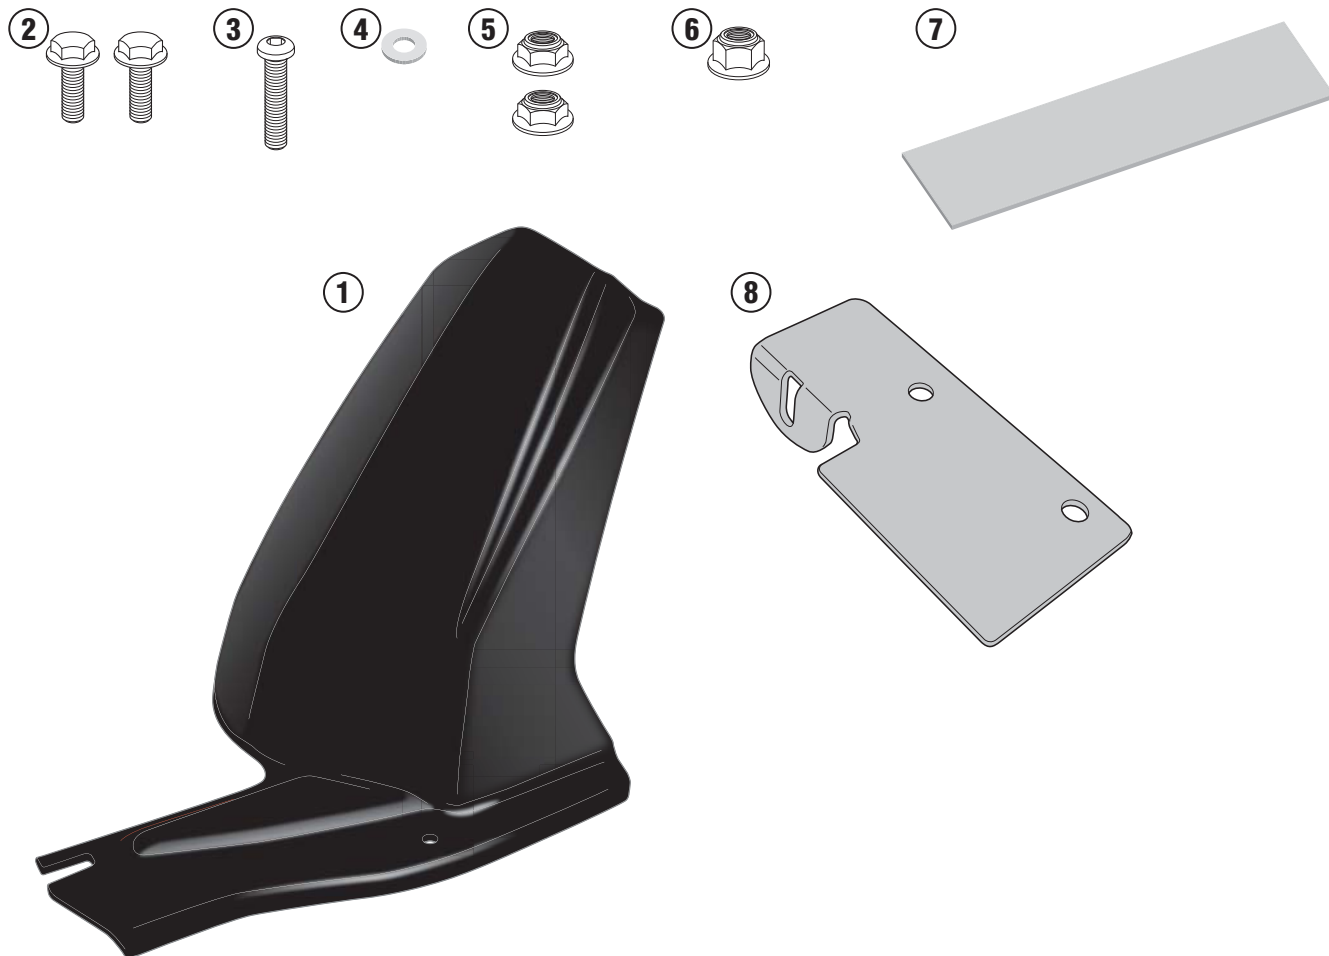

MG5103 - KMG5103
PARAFANGO / COPRICATENA - MUDGUARD / CHAIN-COVER - PASSAGE DE ROUE / PAER-CHAINE
KETTENSCHUTZ - GUARDABARROS / CUBRECADENA - PARALAMA
BMW F650GS - F800GS (2008 - 2014)

N°	Descrizione	Caratteristiche	Codice	Quantità
1	Parafango - Mudguard - Passage De Roue Kettenschutz - Guardabarros - Paralama	-	-	1
2	Vite - Screw Vis - Schraube Tornillo - Parafuso	TEF M6x12	612TEF	2
3	Vite - Screw Vis - Schraube Tornillo - Parafuso	TBEI M6x20 INOX	625TBEIX	1
4	Rondella - Washer Rondelle - Scheibe Arandela - Arruela	Ø6 INOX	6RONX	1
5	Dado - Bolt - Ecrou Mutter - Tuerca - Porca	Auto Bloccante Flangiato Ribassato M6	6DADIABFN	2
6	Dado - Bolt - Ecrou Mutter - Tuerca - Porca	Auto Bloccante Flangiato M6	6DADIABFL	1
7	Mousse	112x30 Spessore 1,5mm	-	1
8	Supporto - Support Support - Halterung Soporte - Apoio	Sp. 2mm	GL2652	1
9	Componenti Originali - Original Parts Parties Originales - Original Bauteile Componentes Originales - Componentes Originais	-	-	-

MG5103 - KMG5103

PARAFANGO / COPRICATENA - MUDGUARD / CHAIN-COVER - PASSAGE DE ROUE / PAER-CHAINE
KETTENSCHUTZ - GUARDABARROS / CUBRECADENA - PARALAMA

BMW F650GS - F800GS (2008 - 2014)

MG5103 - KMG5103

PARAFANGO / COPRICATENA - MUDGUARD / CHAIN-COVER - PASSAGE DE ROUE / PAER-CHAINE
KETTENSCHUTZ - GUARDABARROS / CUBRECADENA - PARALAMA