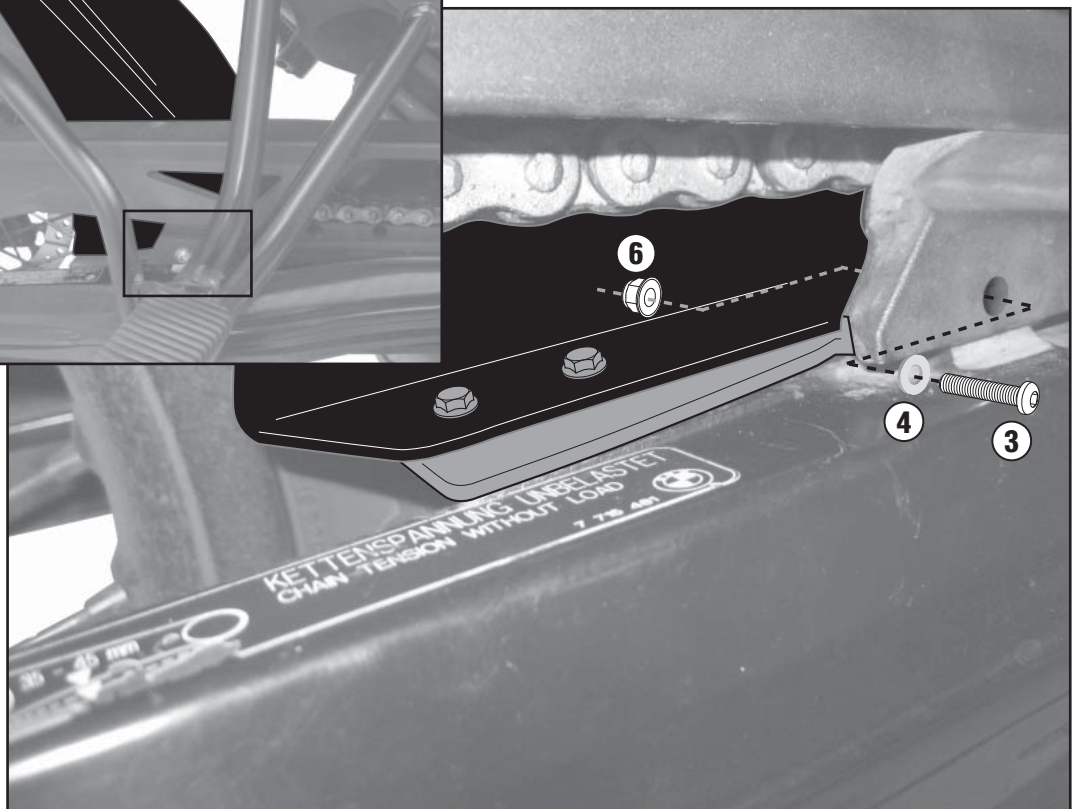

MG5103 - KMG5103

PARAFANGO / COPRICATENA - MUDGUARD / CHAIN-COVER - PASSAGE DE ROUE / PAER-CHAINE
KETTENSCHUTZ - GUARDABARROS / CUBRECADENA - PARALAMA

BMW F650GS - F800GS (2008 - 2014)

ISTRUZIONI DI MONTAGGIO - MOUNTING INSTRUCTIONS
INSTRUCTIONS DE MONTAGE - BAUANLEITUNG - INSTRUCCIONES
DE MONTAJE