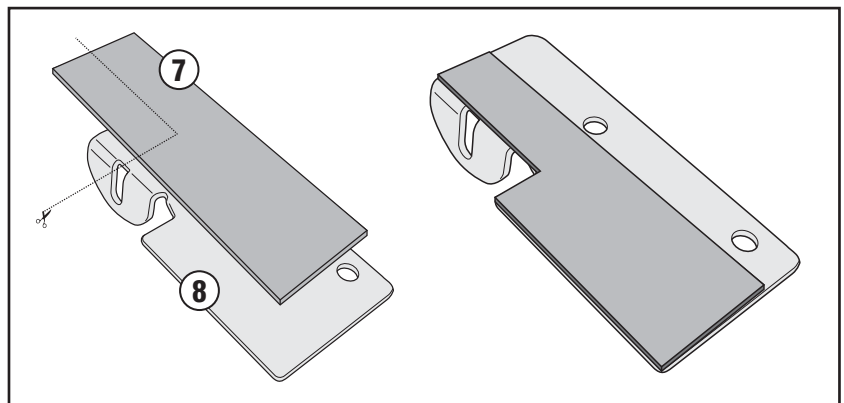

MG5103 - KMG5103

PARAFANGO / COPRICATENA - MUDGUARD / CHAIN-COVER - PASSAGE DE ROUE / PAER-CHAINE
KETTENSCHUTZ - GUARDABARROS / CUBRECADENA - PARALAMA

BMW F650GS - F800GS (2008 - 2014)