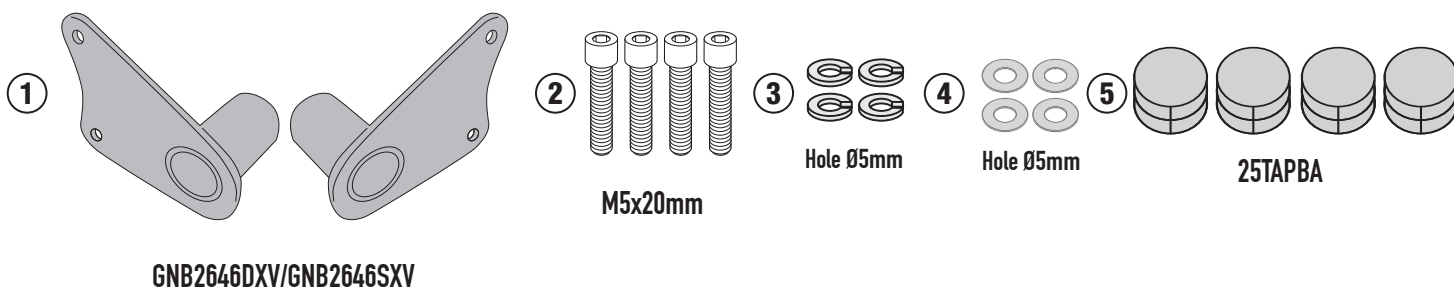

LS7413 - LS7413K

SUPPORTO PORTAFARETTI - FITTING KIT FOR SPOTLIGHTS - KIT D'ATTACHE POUR LES PROJECTEURS - SPEZIFISCHES MONTAGEKIT FÜR SCHEINWERFER - KIT ANCLAJES PARA PROYECTORES - KIT DE ÂNCORAS PARA PROJETO

DUCATI MULTISTRADA V4 (2021)

| N° | Descrizione/Description | Caratteristiche/Features | Codice/Code | Quantità/Quantity |
|----|---|--------------------------|--------------------------|-------------------|
| 1 | Supporto - Support - Support Halterung - Sopoite - Apoio | - | GNB2646DXV GNB2646SXV | 2(Right; Left) |
| 2 | Vite - Screw Vis - Schraube Tornillo - Parafuso | TCE M5x20 | 520TCE | 4 |
| 3 | Rondella spaccata - Split washer Scheibe - Rondelle fendue Arandela seccionada - Arruela Dentada | Foro Ø5mm | Z1049 | 4 |
| 4 | Rondella - Washer Rondelle - Scheibe Arandela - Arruela | Foro Ø5mm | 5RONX | 4 |
| 5 | Tappo - Cap Fiche - Stecker Enchufe - Capa | - | 25TAPBA | 4 |
| 6 | Particolari Inclusi nel S310/S322 Components Included In The S310/S322 Pièces Inclues Dans S310/S322 Die Einzelnen Teile Sind Bei S310/S322 Despieces Incluidos S310/S322 Componentes incluidos na S310/S322 | - | - | - |