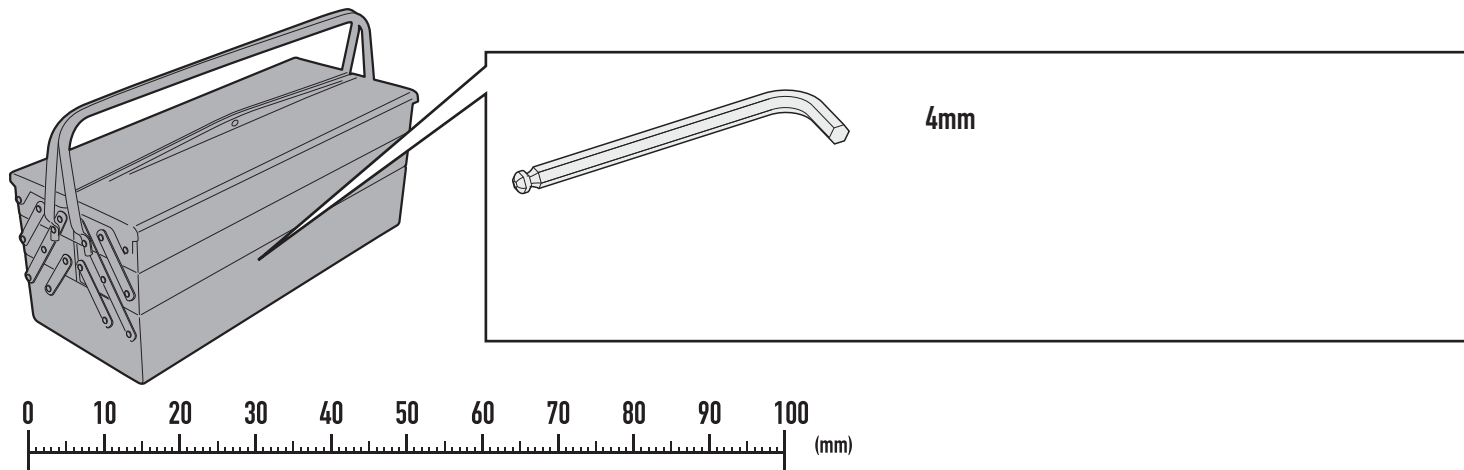

LS7413 - LS7413K

SUPPORTO PORTAFARETTI - FITTING KIT FOR SPOTLIGHTS - KIT D'ATTACHE POUR LES PROJECTEURS - SPEZIFISCHES MONTAGEKIT FÜR SCHEINWERFER - KIT ANCLAJES PARA PROYECTORES - KIT DE ÂNCORAS PARA PROJETO

DUCATI MULTISTRADA V4 (2021)

| N° | Descrizione/Description | Caratteristiche/Features | Codice/Code | Quantità/Quantity |
|----|---|--------------------------|--------------------------|-------------------|
| 1 | Supporto - Support - Support Halterung - Sopoite - Apoio | - | GNB2646DXV GNB2646SXV | 2(Right; Left) |
| 2 | Vite - Screw Vis - Schraube Tornillo - Parafuso | TCE M5x20 | 520TCE | 4 |
| 3 | Rondella spaccata - Split washer Scheibe - Rondelle fendue Arandela seccionada - Arruela Dentada | Foro Ø5mm | Z1049 | 4 |
| 4 | Rondella - Washer Rondelle - Scheibe Arandela - Arruela | Foro Ø5mm | 5RONX | 4 |
| 5 | Tappo - Cap Fiche - Stecker Enchufe - Capa | - | 25TAPBA | 4 |
| 6 | Particolari Inclusi nel S310/S322 Components Included In The S310/S322 Pièces Inclues Dans S310/S322 Die Einzelnen Teile Sind Bei S310/S322 Despieces Incluidos S310/S322 Componentes incluidos na S310/S322 | - | - | - |