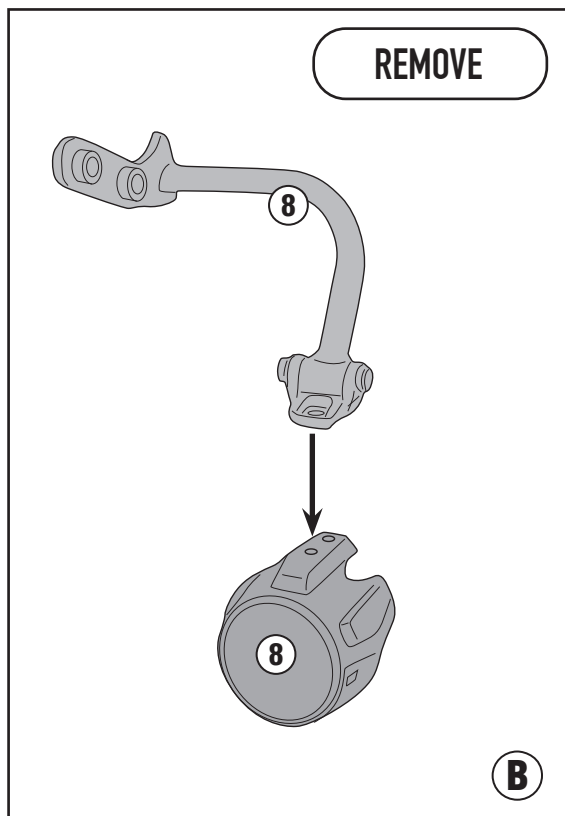

LS5135 - LS5135K

SUPPORTO PORTAFARETTI - FITTING KIT FOR SPOTLIGHTS - KIT D'ATTACHE POUR LES PROJECTEURS - SPEZIFISCHES MONTAGEKIT FÜR SCHEINWERFER - KIT ANCLAJES PARA PROYECTORES - KIT DE ÂNCORAS PARA PROJETORES

BMW R 1250 RT (2019/2020)