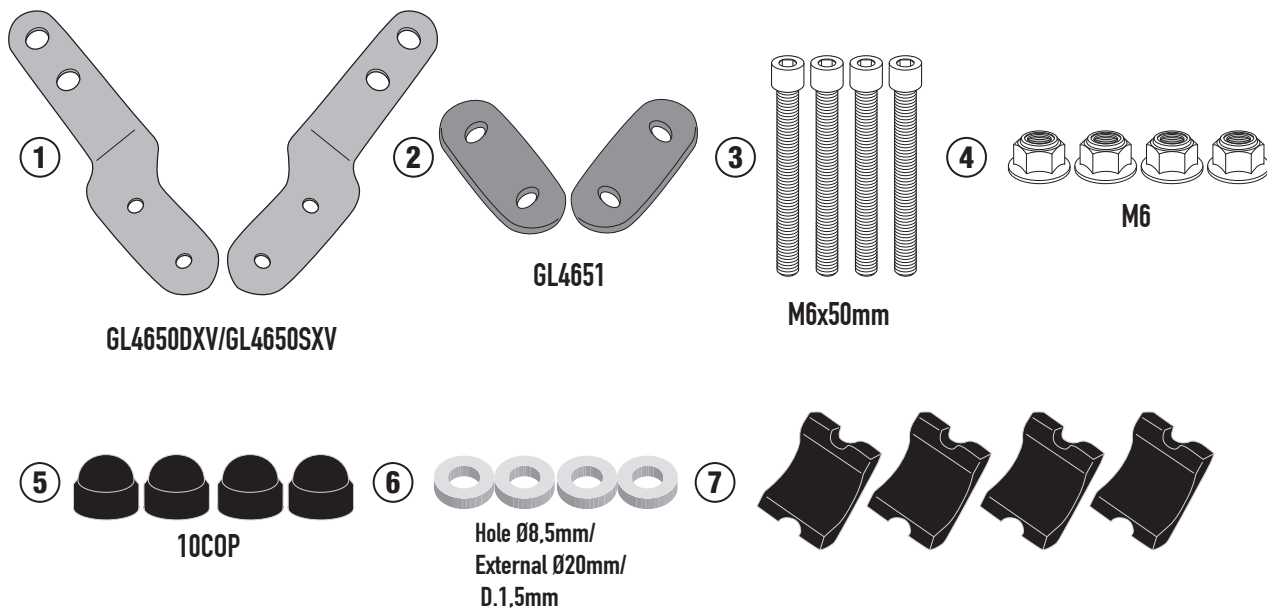

LS5135 - LS5135K

SUPPORTO PORTAFARETTI - FITTING KIT FOR SPOTLIGHTS - KIT D'ATTACHE POUR LES PROJECTEURS - SPEZIFISCHES MONTAGEKIT FÜR SCHEINWERFER - KIT ANCLAJES PARA PROYECTORES - KIT DE ÂNCORAS PARA PROJETORES

BMW R 1250 RT (2019/2020)

N°	Descrizione/Description	Caratteristiche/Features	Codice/Code	Quantità/Quantity
1	Supporto superiore - Support higher - Support supérieur Halterung höher - Soporte superior - Apoio superior	-	GL4650DXV GL4650SXV	2(Right; Left)
2	Supporto inferiore - Lower support - Support inférieur Soporte inferior - Untere Halterung - Suporte inferior	-	GL4651	2
3	Vite - Screw Vis - Schraube Tornillo - Parafuso	TECF M6x50	650TECF	4
4	Dado - Bolt - Ecrou Mutter - Tuerca - Porca	Dado Autobloccante Flangiato Alto M6	6DADIAFLN	4
5	Tappo - Cap Fiche - Stecker Enchufe - Capa	-	10COP	4
6	Distanziale - Spacer Entretoise - Distanzstueck Distanciador - Espaçador	Ø16x4 Foro 8,5mm	C16L4F8,5T	4
7	Cavallotto - Retaining clamp - Patte de fixation - Abrazadera - Halteklammern - Abraçadeira de fixação	-	Z1893	4
8	Componenti Originali - Original Parts Parties Originales - Original Bauteile Componentes Originales - Componentes Originais	-	-	-
9	Particolari Inclusi nel TN5135 Components Included In The TN5135 Pièces Inclues Dans TN5135 Die Einzelnen Teile Sind Bei TN5135 Despieces Incluidos TN5135 Componentes incluidos na TN5135	-	-	-

LS5135 - LS5135K

SUPPORTO PORTAFARETTI - FITTING KIT FOR SPOTLIGHTS - KIT D'ATTACHE POUR LES PROJECTEURS - SPEZIFISCHES MONTAGEKIT FÜR SCHEINWERFER - KIT ANCLAJES PARA PROYECTORES - KIT DE ÂNCORAS PARA PROJETO

BMW R 1250 RT (2019/2020)