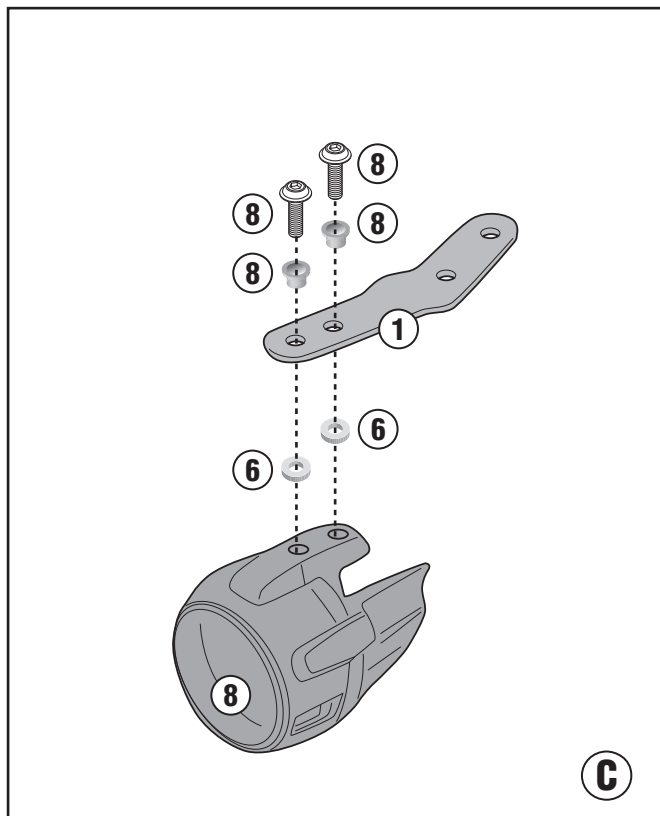

LS5135 - LS5135K

SUPPORTO PORTAFARETTI - FITTING KIT FOR SPOTLIGHTS - KIT D'ATTACHE POUR LES PROJECTEURS - SPEZIFISCHES MONTAGEKIT FÜR SCHEINWERFER - KIT ANCLAJES PARA PROYECTORES - KIT DE ÂNCORAS PARA PROJETORES

BMW R 1250 RT (2019/2020)