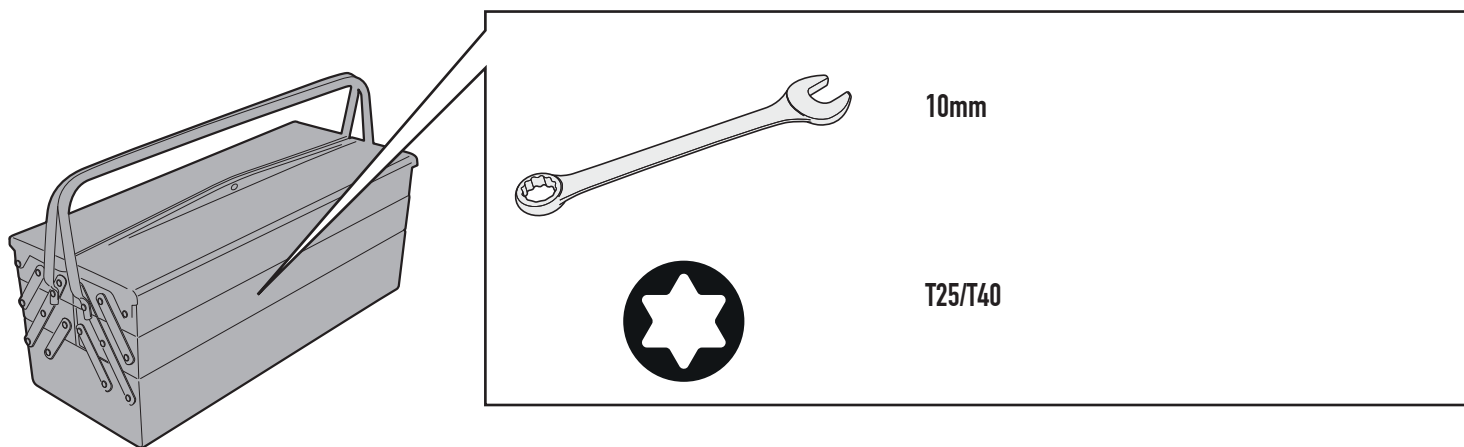

LS5135 - LS5135K

SUPPORTO PORTAFARETTI - FITTING KIT FOR SPOTLIGHTS - KIT D'ATTACHE POUR LES PROJECTEURS - SPEZIFISCHES MONTAGEKIT FÜR SCHEINWERFER - KIT ANCLAJES PARA PROYECTORES - KIT DE ÂNCORAS PARA PROJETORES

BMW R 1250 RT (2019/2020)

N°	Descrizione/Description	Caratteristiche/Features	Codice/Code	Quantità/Quantity
1	Supporto superiore - Support higher - Support supérieur Halterung höher - Soporte superior - Apoio superior	-	GL4650DXV GL4650SXV	2(Right; Left)
2	Supporto inferiore - Lower support - Support inférieur Soporte inferior - Untere Halterung - Suporte inferior	-	GL4651	2
3	Vite - Screw Vis - Schraube Tornillo - Parafuso	TECF M6x50	650TECF	4
4	Dado - Bolt - Ecrou Mutter - Tuerca - Porca	Dado Autobloccante Flangiato Alto M6	6DADIAFLN	4
5	Tappo - Cap Fiche - Stecker Enchufe - Capa	-	10COP	4
6	Distanziale - Spacer Entretoise - Distanzstueck Distanciador - Espaçador	Ø16x4 Foro 8,5mm	C16L4F8,5T	4
7	Cavallotto - Retaining clamp - Patte de fixation - Abrazadera - Halteklammern - Abraçadeira de fixação	-	Z1893	4
8	Componenti Originali - Original Parts Parties Originales - Original Bauteile Componentes Originales - Componentes Originais	-	-	-
9	Particolari Inclusi nel TN5135 Components Included In The TN5135 Pièces Inclues Dans TN5135 Die Einzelnen Teile Sind Bei TN5135 Despieces Incluidos TN5135 Componentes incluidos na TN5135	-	-	-

LS5135 - LS5135K

SUPPORTO PORTAFARETTI - FITTING KIT FOR SPOTLIGHTS - KIT D'ATTACHE POUR LES PROJECTEURS - SPEZIFISCHES MONTAGEKIT FÜR SCHEINWERFER - KIT ANCLAJES PARA PROYECTORES - KIT DE ÂNCORAS PARA PROJETO

BMW R 1250 RT (2019/2020)