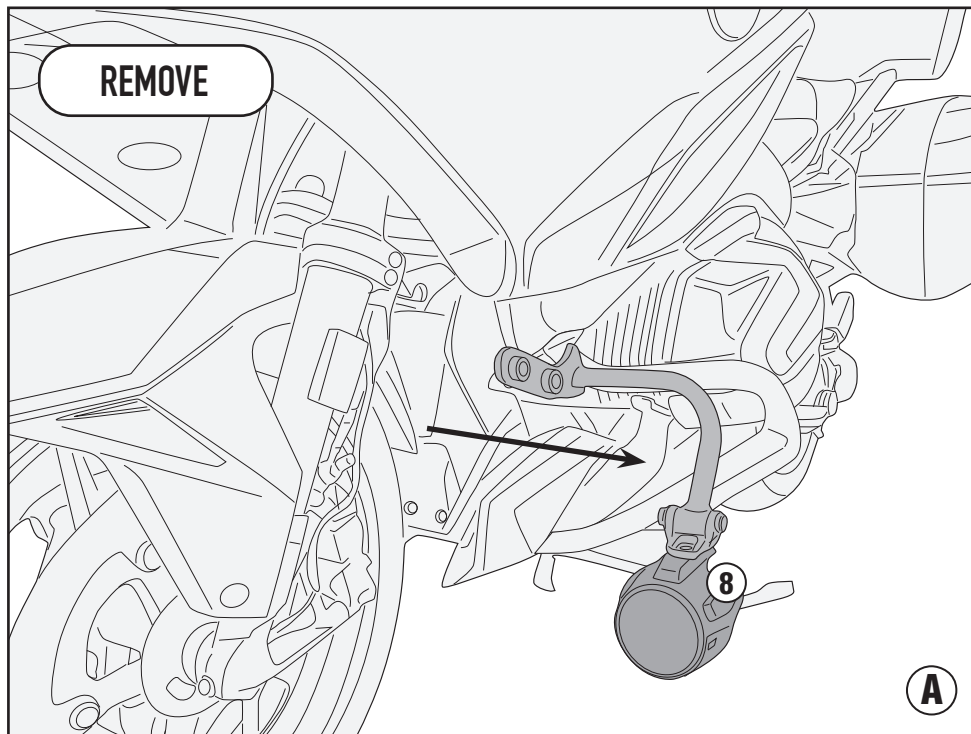

LS5135 - LS5135K

SUPPORTO PORTAFARETTI - FITTING KIT FOR SPOTLIGHTS - KIT D'ATTACHE POUR LES PROJECTEURS - SPEZIFISCHES MONTAGEKIT FÜR SCHEINWERFER - KIT ANCLAJES PARA PROYECTORES - KIT DE ÂNCORAS PARA PROJETORES

BMW R 1250 RT (2019/2020)